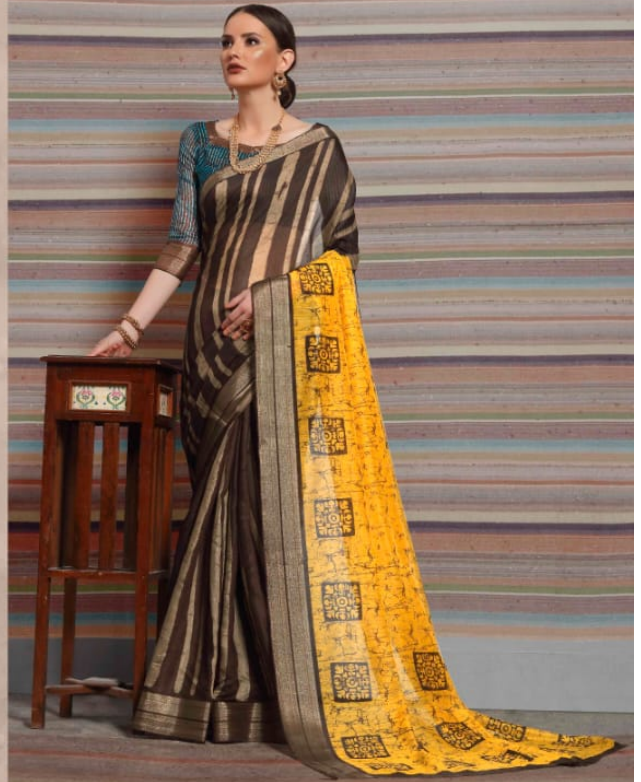

SVA

STUNNING VIVID & ALLURING

suwara

SVA
SUNSHINE VIVO & ALPINE

K - 2401

SVA
SILK VESTIBLES & ALLIANCE

K - 2402

SVA
SUNSHINE KNO & ALLIANCE

K - 2403

SVA
STUNNING EVO & ALLURING

K - 2404

K - 2405

K - 2406

SVA
STYLING VINO & ALBERTO

K - 2407

SVA
STUDIO VINO & ALBERTO

SVA
STUNNING VIBO & ALLOWING

K - 2412

K - 2401

K - 2402

K - 2403

K - 2404

K - 2405

K - 2406