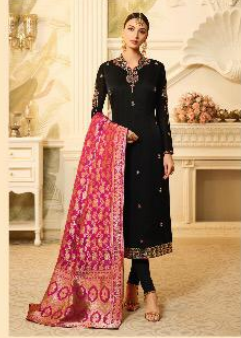

•5706•

•5707•

•5710•

•5711•

•5708•

•5709•

•5712•

•5713•

© 2018 HEENAAR COLLECTION

HEENAAR

D. No.	PRODUCT NAME	RATE
5706	HEENAAZ	1295
5707	HEENAAZ	1295
5708	HEENAAZ	1295
5709	HEENAAZ	1295
5710	HEENAAZ	1295
5711	HEENAAZ	1295
5712	HEENAAZ	1295
5713	HEENAAZ	1295
TOP	SATIN GEORGETTE	
INNER BOTTOM	DULL SANTOON	
DUPPATA	PURE BANARASI SILK	