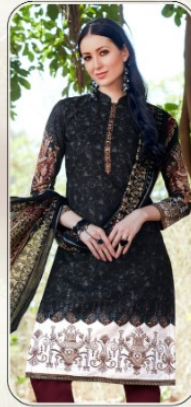

D. no.:1008

D. no.:1009

D. no.:1010

Hot Line®  
A BLP PRODUCT

ہیوٹ لائن گیسٹی پرنٹس

**HOT LADY  
SHIRT**

100% PURE GLACE(SATIN)  
DIGITAL PRINT WITH EXCLUSIVE  
EMBROIDERY WORK

Cut : 2.50 Apx