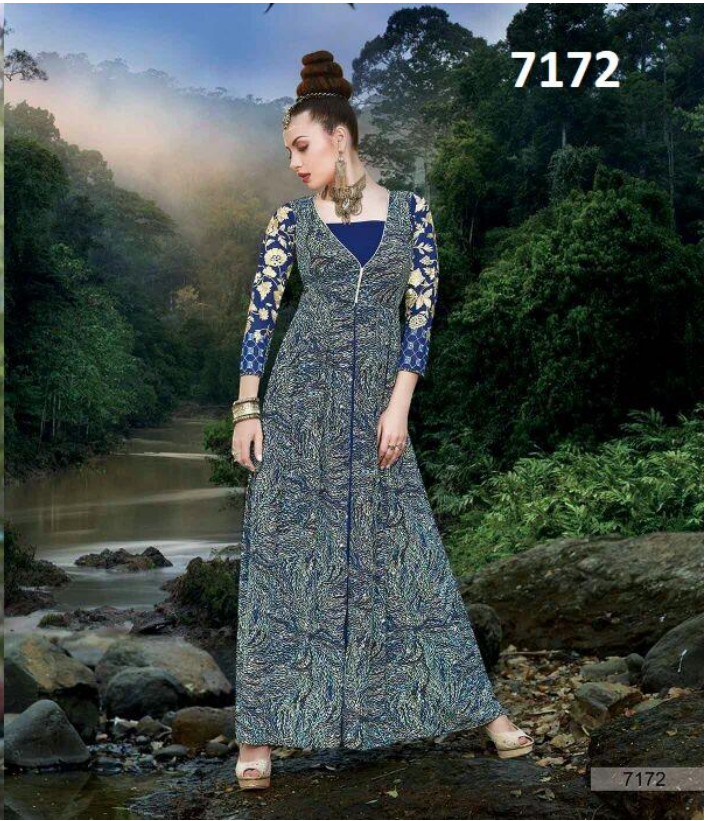

L  
XL

7172

7172

L  
XL

7172

7172

L  
XL

7173

7173

7174

L  
XL

7174

L  
XL

7175

7175

7176

L  
XL

7176

L  
XL

7178

7178

7179

L  
XL

7179

**BLUSS VOL-11 BY BANSI FASHION  
PRICELIST**

<b>D. NO.</b>	<b>PRICE (RS.)</b>
7171	1275/-
7172	1350/-
7173	1475/-
7174	1350/-
7175	1150/-
7176	1300/-
7177	1250/-
7178	1125/-
7179	1200/-
<b>TOTAL</b>	<b>Rs.11475/-</b>