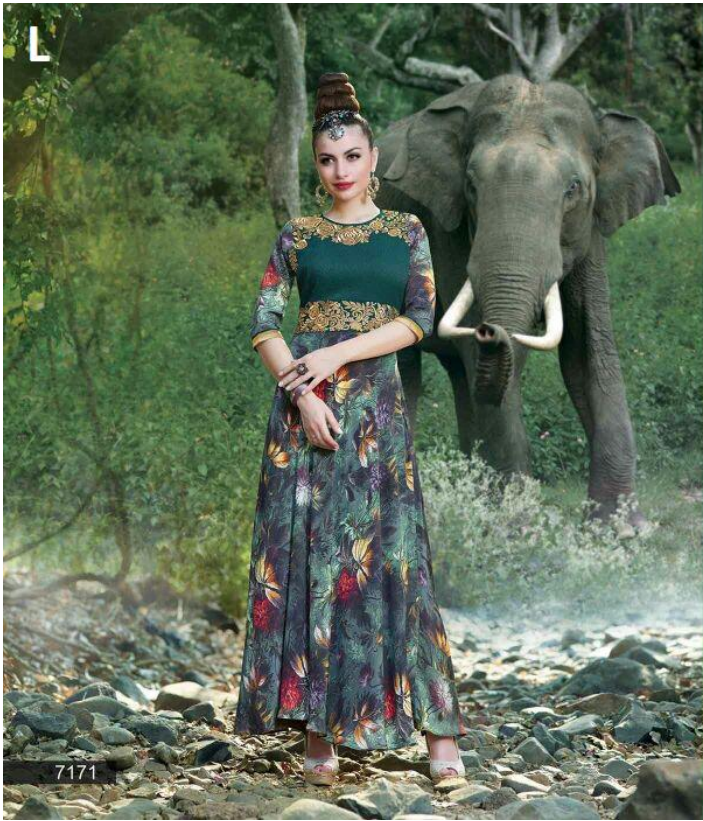

L  
XL

7172

7172

L  
XL

7172

7172

L  
XL

7173

7173

7174

L  
XL

7174

L  
XL

7175

7175

7176

L  
XL

7176

L  
XL

7178

7178

7179

L  
XL

7179

**BLUSS VOL-11 BY BANSI FASHION  
PRICELIST**

<b>D. NO.</b>	<b>PRICE (RS.)</b>
7171	1275/-
7172	1350/-
7173	1475/-
7174	1350/-
7175	1150/-
7176	1300/-
7177	1250/-
7178	1125/-
7179	1200/-
<b>TOTAL</b>	<b>Rs.11475/-</b>