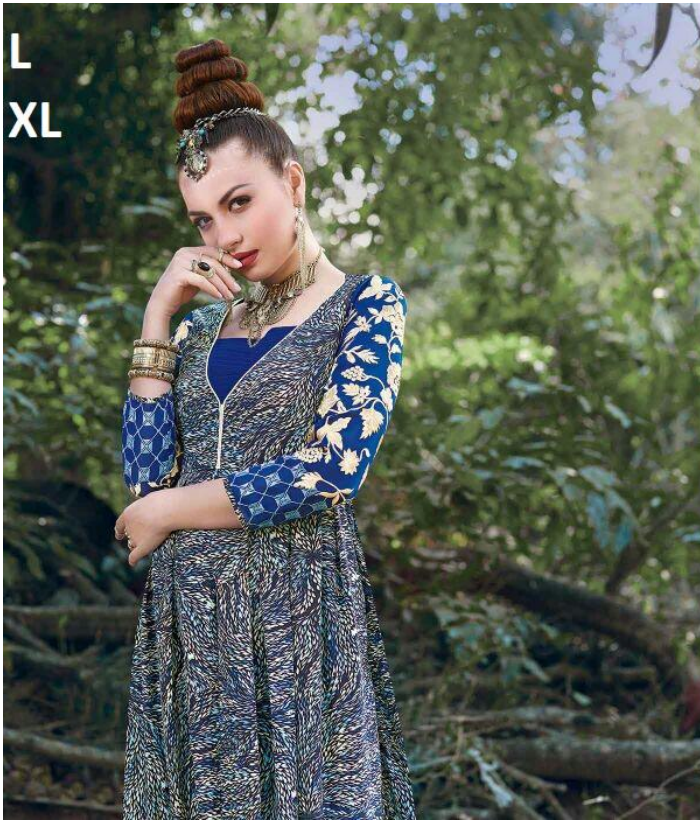

L  
XL

7172

7172

L  
XL

7172

7172

L  
XL

7173

7173

7174

L  
XL

7174

L  
XL

7175

7175

7176

L  
XL

7176

L  
XL

7178

7178

7179

L  
XL

7179

**BLUSS VOL-11 BY BANSI FASHION  
PRICELIST**

<b>D. NO.</b>	<b>PRICE (RS.)</b>
7171	1275/-
7172	1350/-
7173	1475/-
7174	1350/-
7175	1150/-
7176	1300/-
7177	1250/-
7178	1125/-
7179	1200/-
<b>TOTAL</b>	<b>Rs.11475/-</b>