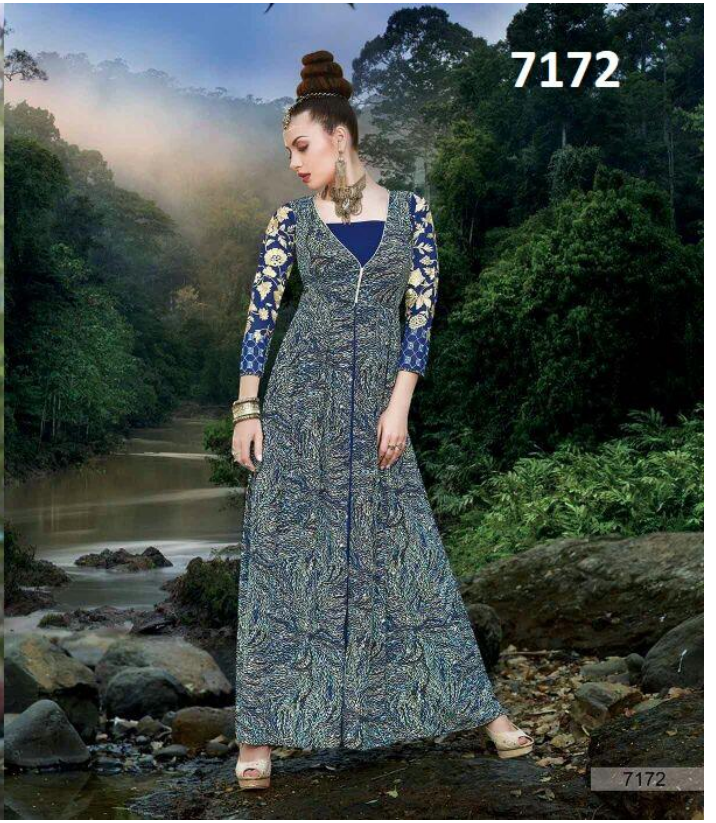

L  
XL

7172

7172

L  
XL

7172

7172

L  
XL

7173

7173

7174

L  
XL

7174

L  
XL

7175

7175

7176

L  
XL

7176

L  
XL

7178

7178

7179

L  
XL

7179

**BLUSS VOL-11 BY BANSI FASHION  
PRICELIST**

<b>D. NO.</b>	<b>PRICE (RS.)</b>
7171	1275/-
7172	1350/-
7173	1475/-
7174	1350/-
7175	1150/-
7176	1300/-
7177	1250/-
7178	1125/-
7179	1200/-
<b>TOTAL</b>	<b>Rs.11475/-</b>