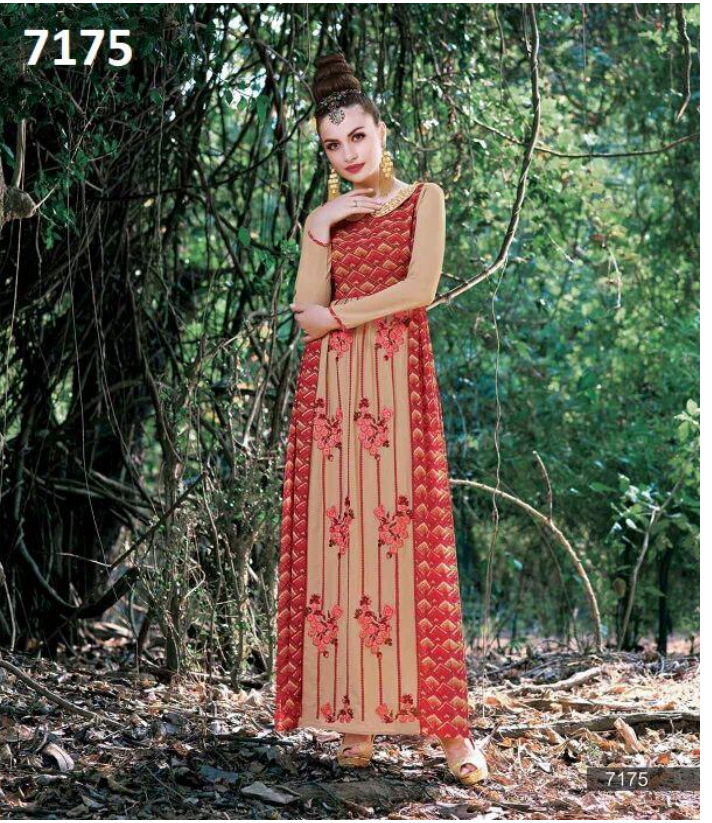

L  
XL

7172

7172

L  
XL

7172

7172

L  
XL

7173

7173

7174

L  
XL

7174

L  
XL

7175

7175

7176

L  
XL

7176

L  
XL

7178

7178

7179

L  
XL

7179

**BLUSS VOL-11 BY BANSI FASHION  
PRICELIST**

<b>D. NO.</b>	<b>PRICE (RS.)</b>
7171	1275/-
7172	1350/-
7173	1475/-
7174	1350/-
7175	1150/-
7176	1300/-
7177	1250/-
7178	1125/-
7179	1200/-
<b>TOTAL</b>	<b>Rs.11475/-</b>