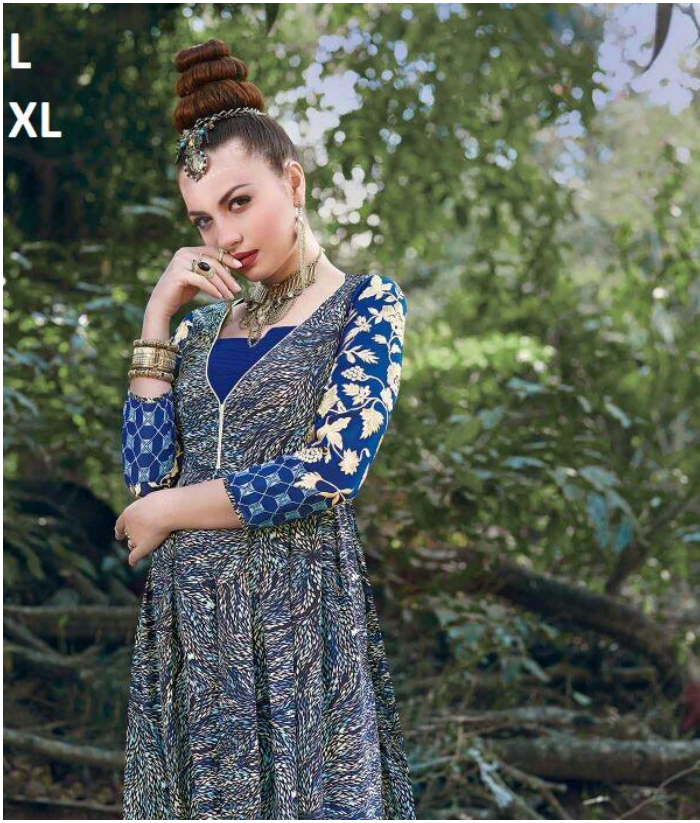

L  
XL

7172

7172

L  
XL

7172

7172

L  
XL

7173

7173

7174

L  
XL

7174

L  
XL

7175

7175

7176

L  
XL

7176

L  
XL

7178

7178

7179

L  
XL

7179

**BLUSS VOL-11 BY BANSI FASHION  
PRICELIST**

<b>D. NO.</b>	<b>PRICE (RS.)</b>
7171	1275/-
7172	1350/-
7173	1475/-
7174	1350/-
7175	1150/-
7176	1300/-
7177	1250/-
7178	1125/-
7179	1200/-
<b>TOTAL</b>	<b>Rs.11475/-</b>