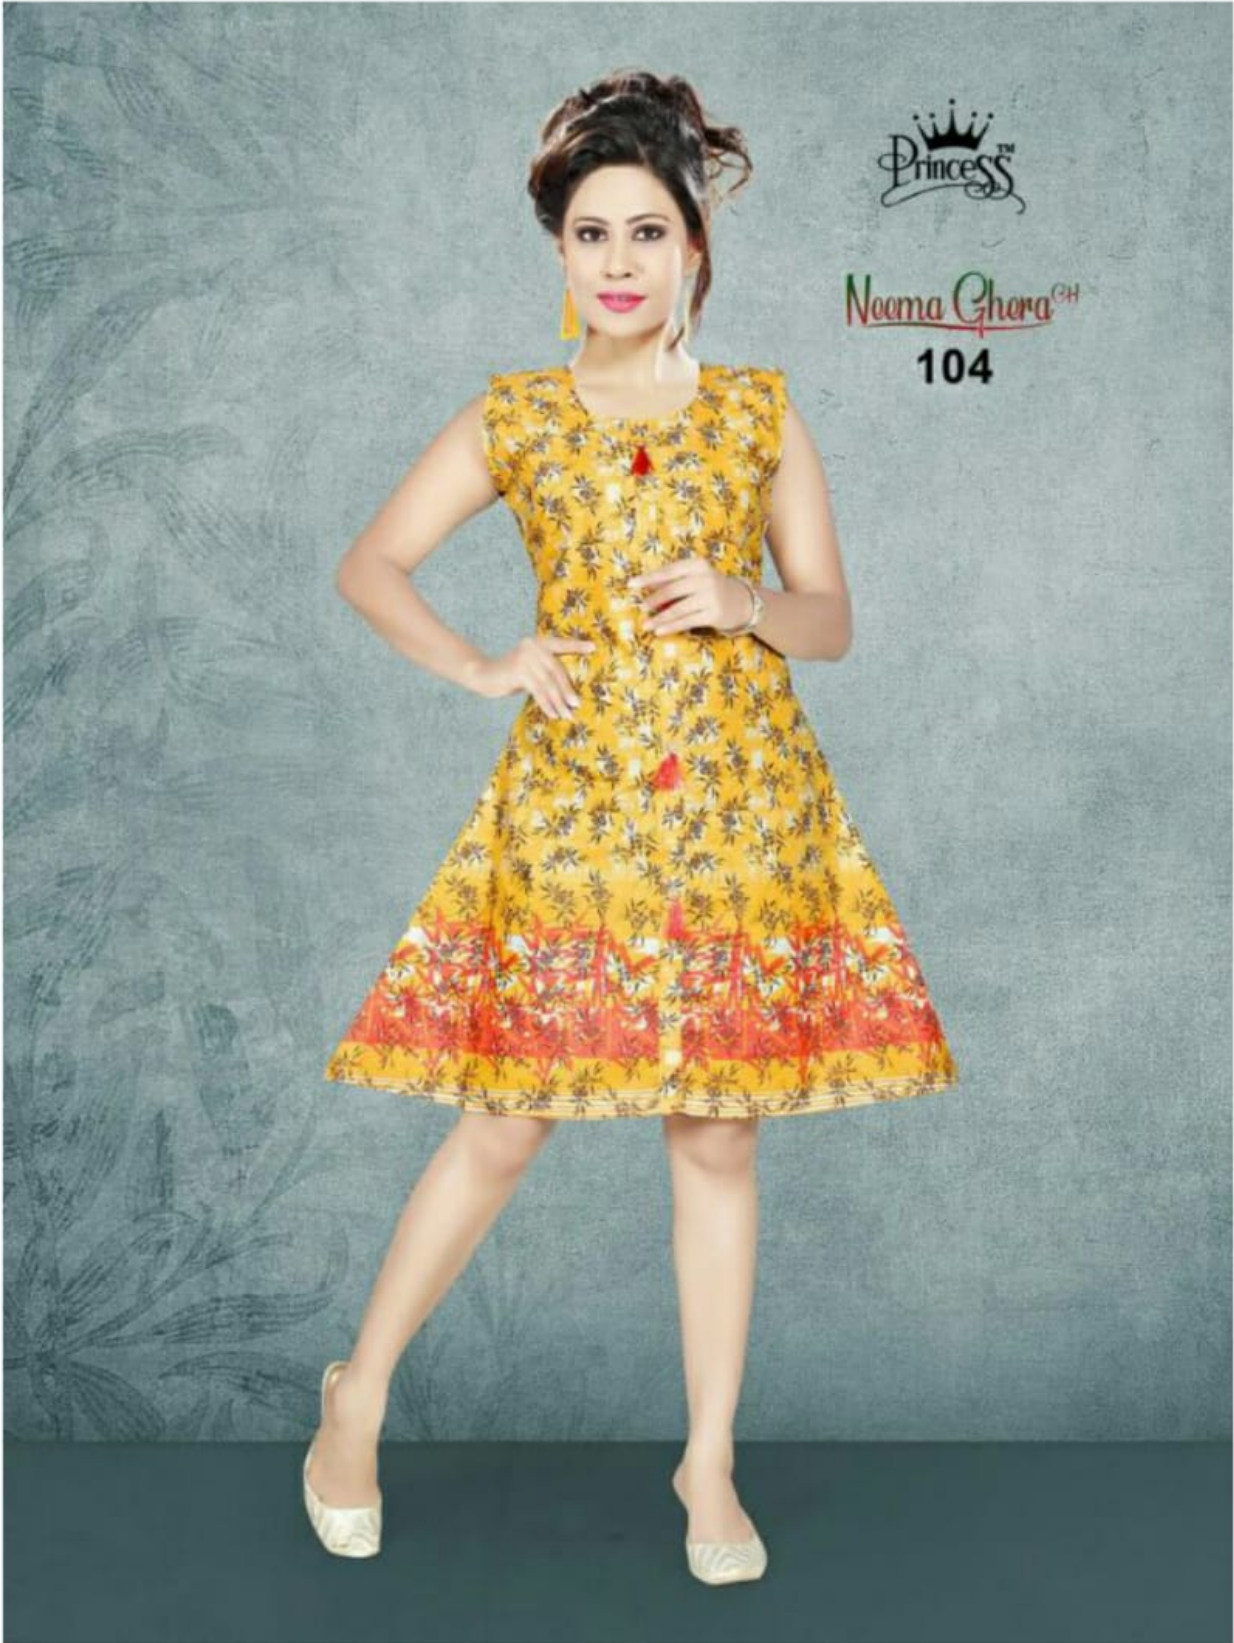

Princess™

Neema Ghera^{CH}

104