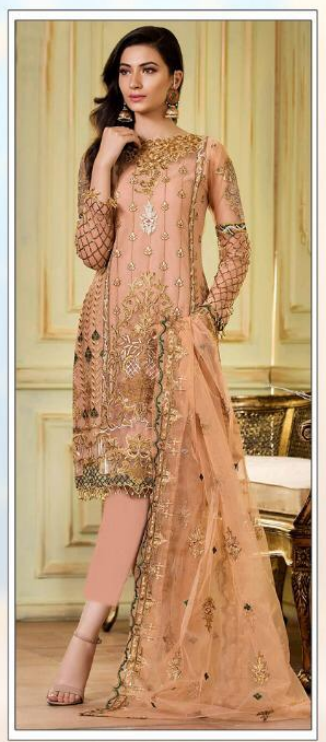

**RANGOON**

JUVI FASHION™

**RANGOON**

**D.No. 40001**

**JUVI FASHION**<sup>TM</sup>

**RANGOON**

**D.No. 40002**

**JUVI FASHION**<sup>TM</sup>

**RANGOON**

**D.No. 40003**

**JUVI FASHION**<sup>TM</sup>

**RANGOON**

**D.No. 40004**

**JUVI FASHION**<sup>TM</sup>

**RANGOON**

**D.No. 40005**

40001

40002

40003

40004

40005

TM  
  
 JUVI FASHION  
**RANGOON**

D.No.	TOP	BOTTOM	DUPATTA
42001	<b>FOX GEORGETTE</b> ( WITH SANTOON INNER )	SANTTON	NAJMEEN EMBROIDERY WORK
42002	<b>FOX GEORGETTE</b> ( WITH SANTOON INNER )	SANTTON	NAJMEEN EMBROIDERY WORK
42003	<b>FOX GEORGETTE</b> ( WITH SANTOON INNER )	SANTTON	NAJMEEN EMBROIDERY WORK
42004	<b>FOX GEORGETTE</b> ( WITH SANTOON INNER )	SANTTON	NAJMEEN EMBROIDERY WORK
42005	<b>FOX GEORGETTE</b> ( WITH SANTOON INNER )	SANTTON & NET EMBROIDERY WORK	NAJMEEN EMBROIDERY WORK