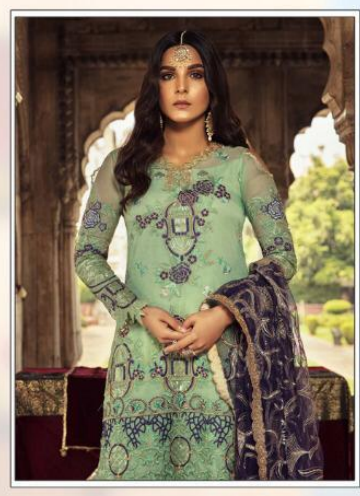

**RANGOON**

**D.No. 40003**

**JUVI FASHION**<sup>TM</sup>

**RANGOON**

**D.No. 40004**

**JUVI FASHION**<sup>TM</sup>

**RANGOON**

**D.No. 40005**

40001

40002

40003

40004

40005

TM  
  
 JUVI FASHION  
**RANGOON**

D.No.	TOP	BOTTOM	DUPATTA
42001	<b>FOX GEORGETTE</b> ( WITH SANTOON INNER )	SANTTON	NAJMEEN EMBROIDERY WORK
42002	<b>FOX GEORGETTE</b> ( WITH SANTOON INNER )	SANTTON	NAJMEEN EMBROIDERY WORK
42003	<b>FOX GEORGETTE</b> ( WITH SANTOON INNER )	SANTTON	NAJMEEN EMBROIDERY WORK
42004	<b>FOX GEORGETTE</b> ( WITH SANTOON INNER )	SANTTON	NAJMEEN EMBROIDERY WORK
42005	<b>FOX GEORGETTE</b> ( WITH SANTOON INNER )	SANTTON & NET EMBROIDERY WORK	NAJMEEN EMBROIDERY WORK