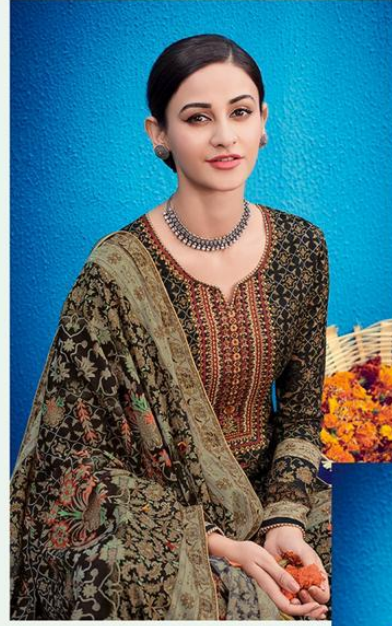

ہاؤس آف لائن

HOUSE OF LAWN<sup>®</sup>  
DEFINING FEMININITY AND LUXURY

~ Raas || रास ~

100% PURE ORIGINAL JAM SATIN WITH BARIK KASHMIRI EMBROIDERY

501

502

503

505