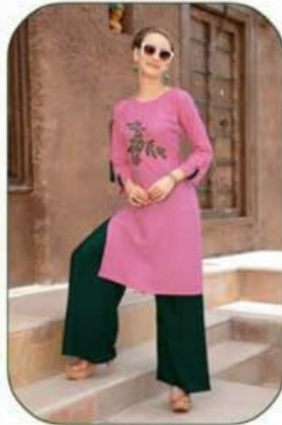

**D.No  
1007**

**JF**

**D.No  
1008**

1001

1002

1003

1004

1005

1006

1007

1008

LENGTH  
REGULAR

**Material**

TOP : REYON MILNGE  
BOTTOM : HEAVY REYON

NRI COLLECTION...

Style: Casually