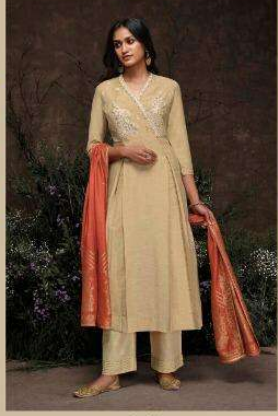

J-13

J-14

J-16

• • • LONG DRESS • • •

DESIGN NO.	PRODUCT NAME	PRICE
J-11	NOORA	2395/-
J-12	NOORA	2395/-
J-13	NOORA	2395/-
J-14	NOORA	2395/-
J-15	NOORA	2395/-
J-16	NOORA	2395/-
TOTAL PCS : 06		TOTAL AMT. : 14370/-

TOP : AARIA SILK

BOTTOM : AARIA SILK

STOLE : BANARASI JACQUARD

SIZE : S, M, L, XL, XXL, XXXL

GST : 12%

PRODUCT NAME

N O O R A

DESIGN NO.

J-11 TO J-16

LONG DRESS

TOP:

AARIA SILK

BOTTOM:

AARIA SILK

STOLE:

BANARASI JACQUARD

SIZE : S, M, L, XL, XXL, XXXL

जांसी
JANSI