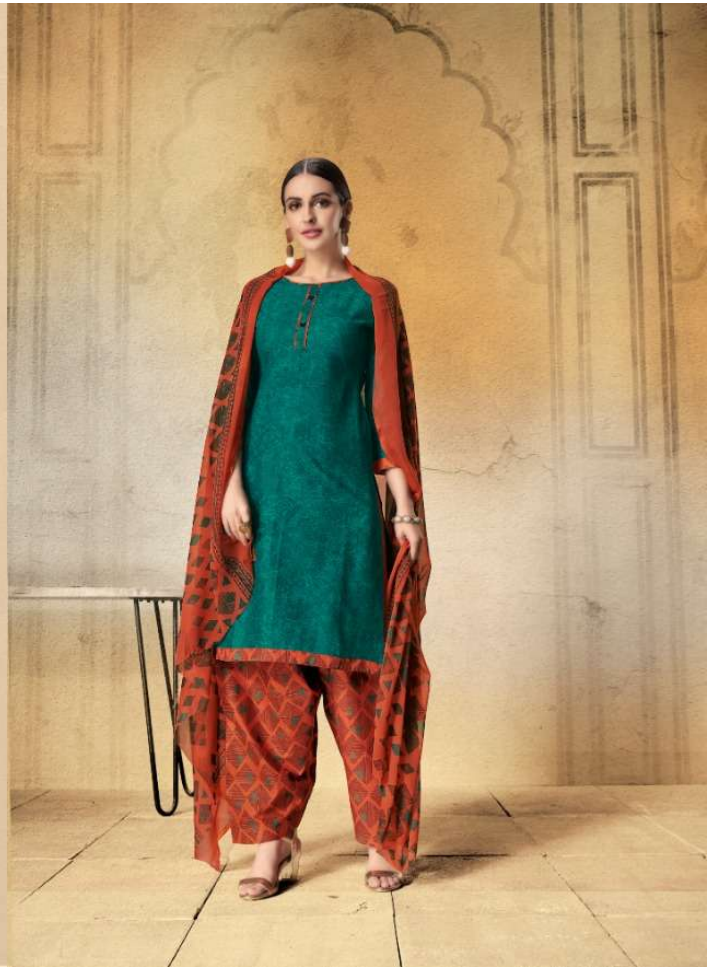

*Suryajyoti*®

Designer Cotton Salwar Suits

*Her Style  
Show Form  
Cuttare  
club*

# Chiffon Patiala

702-10

D.NO.10001

Suryajyoti®

D.NO.10002

Suryajyoti®

D.NO.10003

Suryajyoti®