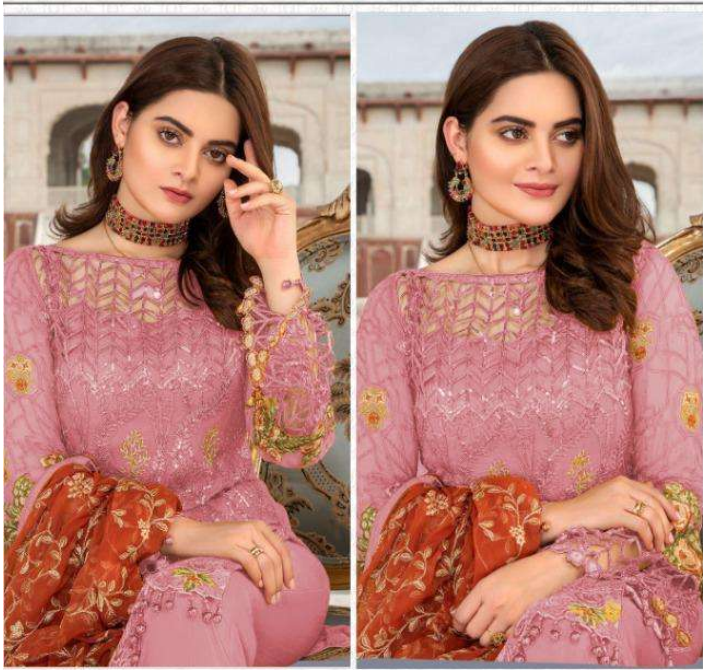

CYRATM
FASHION

SHAKINA VOL-1
COLOR EDITION SUPER HIT DISGEN

D.No. 14003-A

D.No. 14003-B

D.No. 14003-C

D.No. 14003-D

D.No. 14003-E

D.No. 14003-F

D.No. 14004-A

D.No. 14004-B

D.No. 14004-C

D.No. 14004-D

D.No. 14004-E

D.No. 14004-F

CYRATM
FASHION

SHAKINA VOL-1
COLOR EDITION SUPER HIT DESIGN