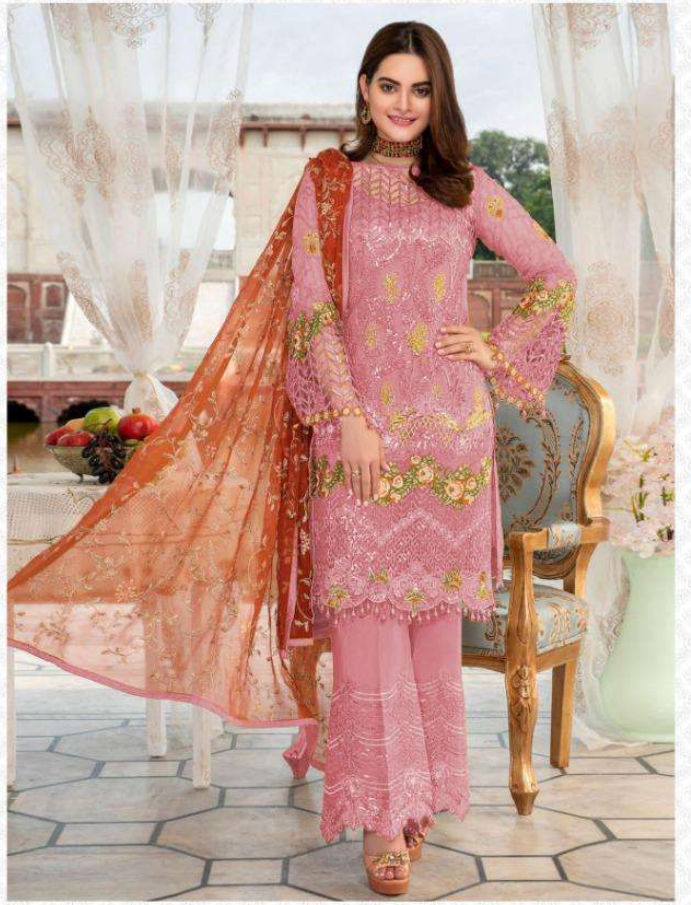

**CYRA**<sup>™</sup>  
FASHION

**SHAKINA** VOL-1  
COLOR EDITION SUPER HIT DISGEN

D.No. 14003-A

D.No. 14003-B

D.No. 14003-C

D.No. 14003-D

D.No. 14003-E

D.No. 14003-F

D.No. 14004-A

D.No. 14004-B

D.No. 14004-C

D.No. 14004-D

D.No. 14004-E

D.No. 14004-F

**CYRA**<sup>TM</sup>  
FASHION

**SHAKINA** VOL-1  
COLOR EDITION SUPER HIT DESIGN