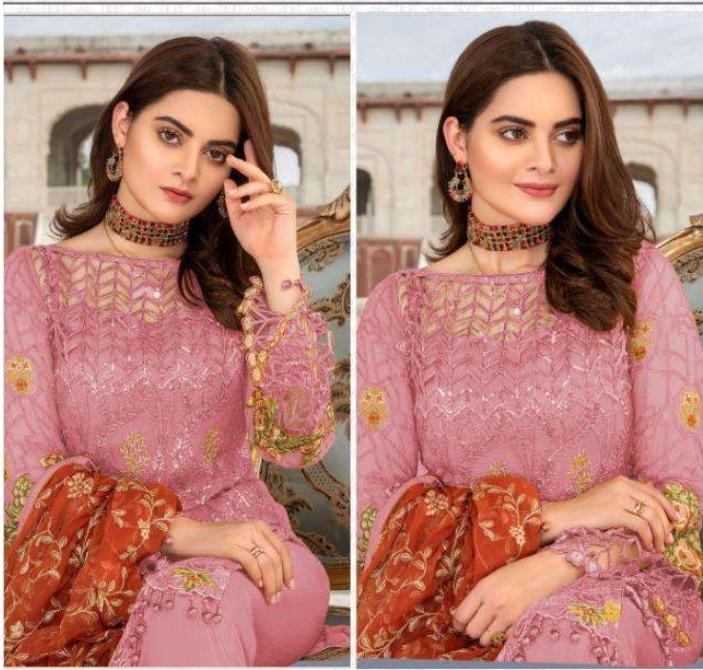

**CYRA**<sup>™</sup>  
FASHION

**SHAKINA** VOL-1  
COLOR EDITION SUPER HIT DISGEN

D.No. 14003-A

D.No. 14003-B

D.No. 14003-C

D.No. 14003-D

D.No. 14003-E

D.No. 14003-F

D.No. 14004-A

D.No. 14004-B

D.No. 14004-C

D.No. 14004-D

D.No. 14004-E

D.No. 14004-F

**CYRA**<sup>TM</sup>  
FASHION

**SHAKINA** VOL-1  
COLOR EDITION SUPER HIT DESIGN