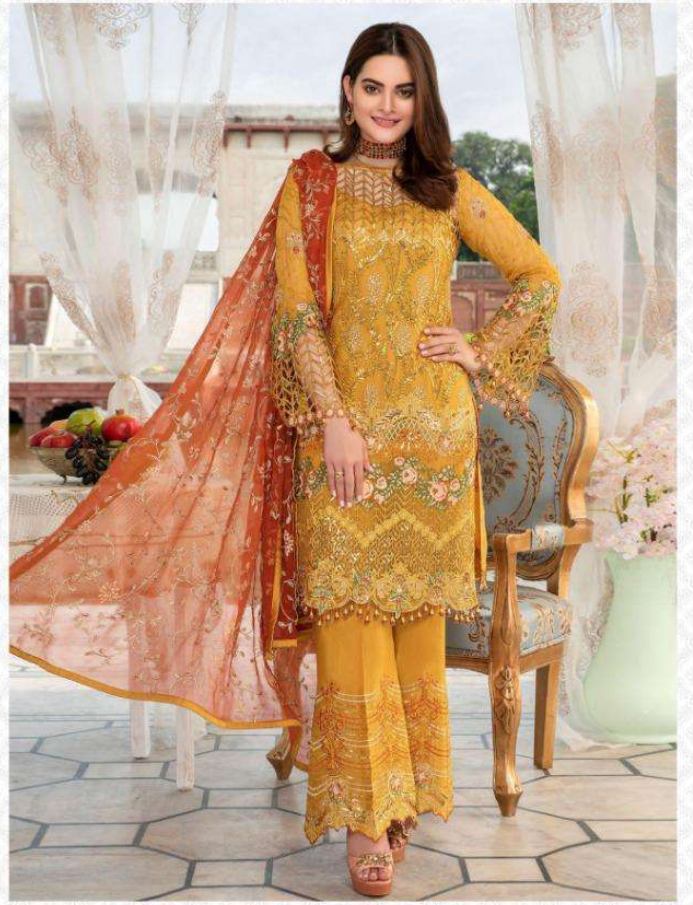

**CYRA**<sup>™</sup>  
FASHION

**SHAKINA** VOL-1  
COLOR EDITION SUPER HIT DISGEN

D.No. 14003-A

D.No. 14003-B

D.No. 14003-C

D.No. 14003-D

D.No. 14003-E

D.No. 14003-F

D.No. 14004-A

D.No. 14004-B

D.No. 14004-C

D.No. 14004-D

D.No. 14004-E

D.No. 14004-F

**CYRA**<sup>TM</sup>  
FASHION

**SHAKINA** VOL-1  
COLOR EDITION SUPER HIT DESIGN