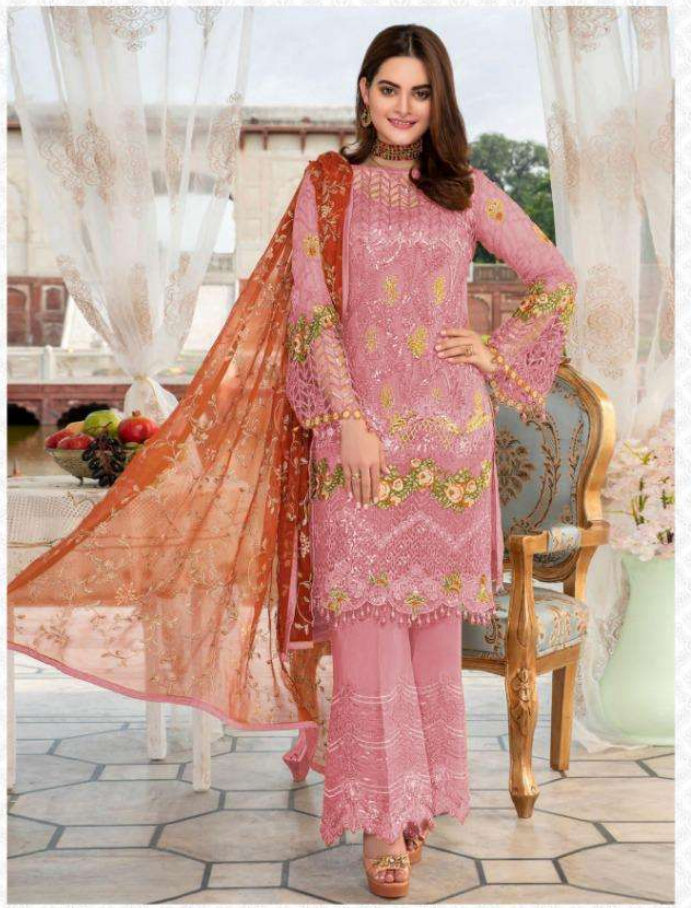

CYRA[™]
FASHION

SHAKINA VOL-1
COLOR EDITION SUPER HIT DISGEN

D.No. 14003-A

D.No. 14003-B

D.No. 14003-C

D.No. 14003-D

D.No. 14003-E

D.No. 14003-F

D.No. 14004-A

D.No. 14004-B

D.No. 14004-C

D.No. 14004-D

D.No. 14004-E

D.No. 14004-F

CYRATM
FASHION

SHAKINA VOL-1
COLOR EDITION SUPER HIT DESIGN