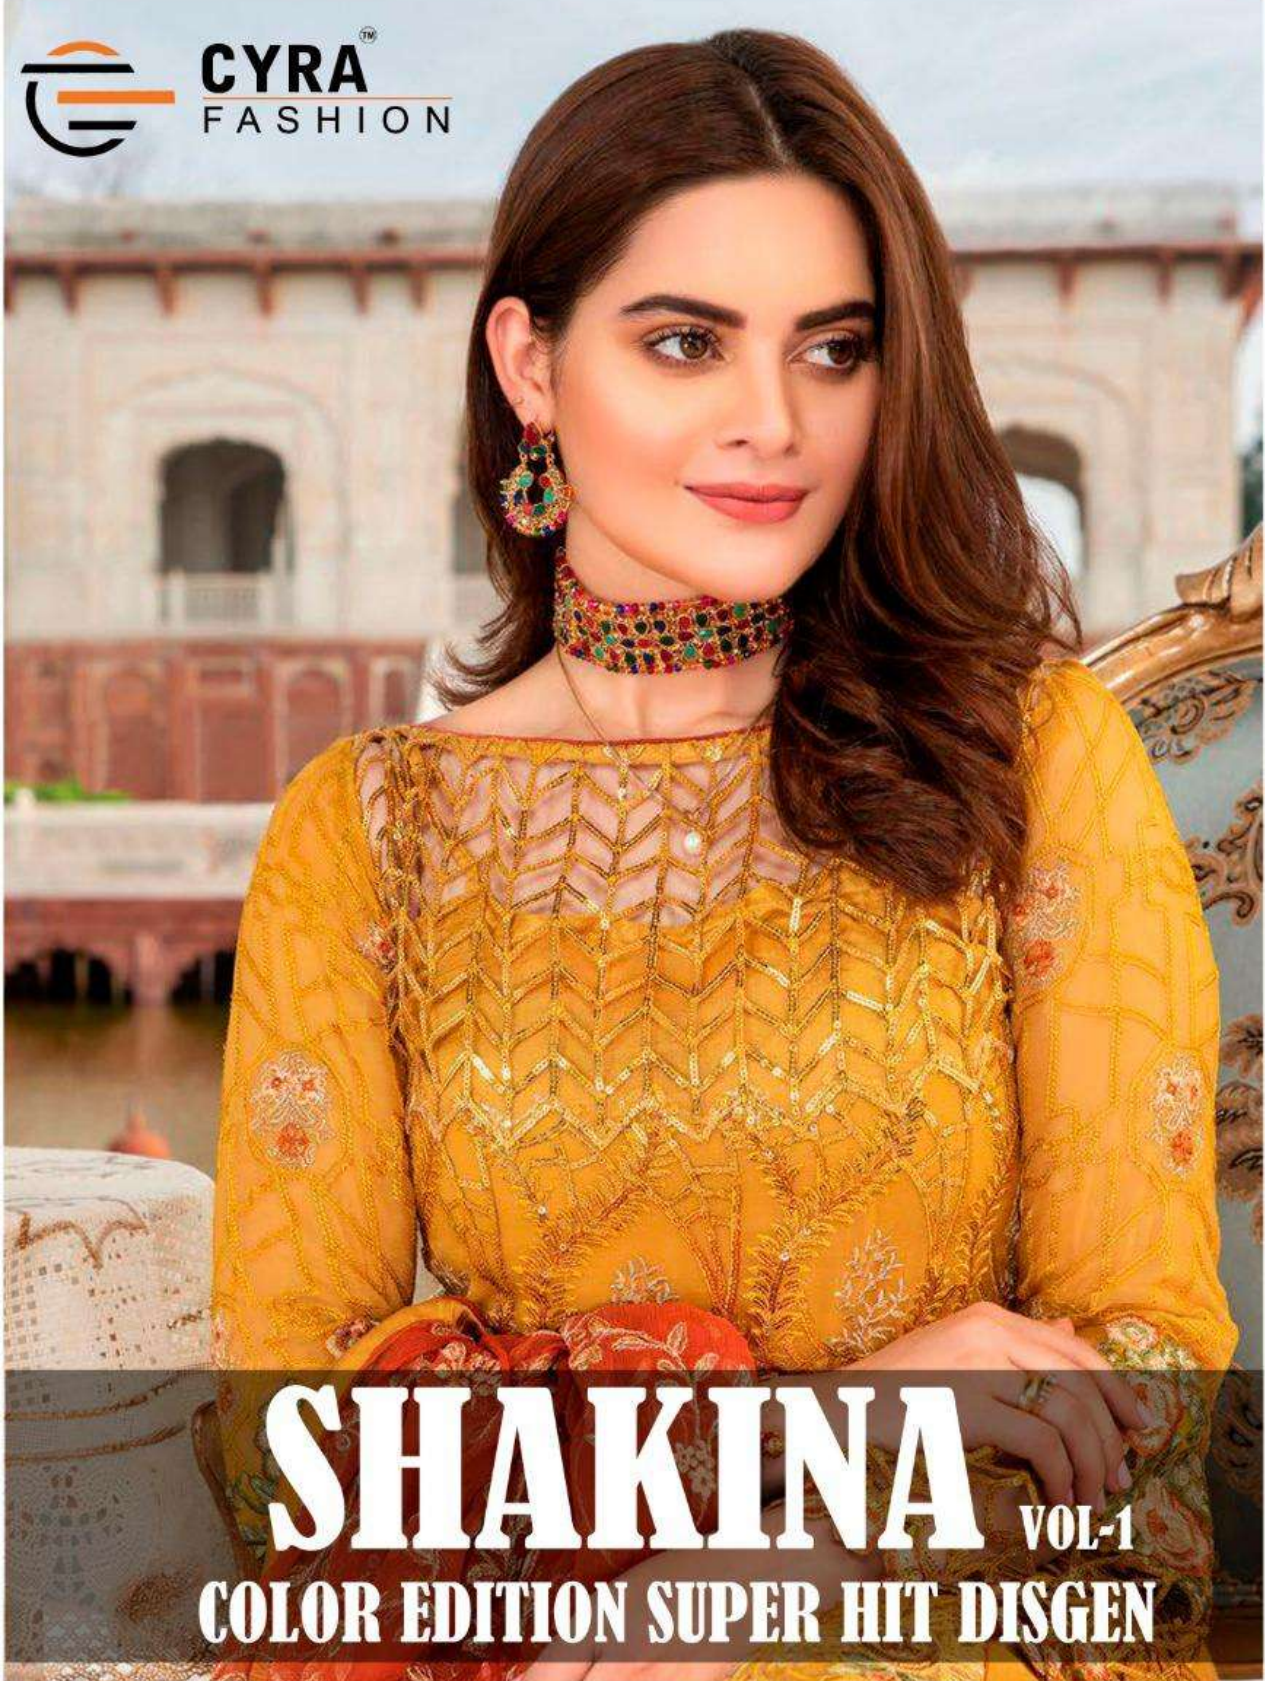

**CYRA**<sup>™</sup>  
FASHION

**SHAKINA** VOL-1  
COLOR EDITION SUPER HIT DISGEN

D.No. 14003-A

D.No. 14003-B

D.No. 14003-C

D.No. 14003-D

D.No. 14003-E

D.No. 14003-F

D.No. 14004-A

D.No. 14004-B

D.No. 14004-C

D.No. 14004-D

D.No. 14004-E

D.No. 14004-F

**CYRA**<sup>TM</sup>  
FASHION

**SHAKINA** VOL-1  
COLOR EDITION SUPER HIT DESIGN