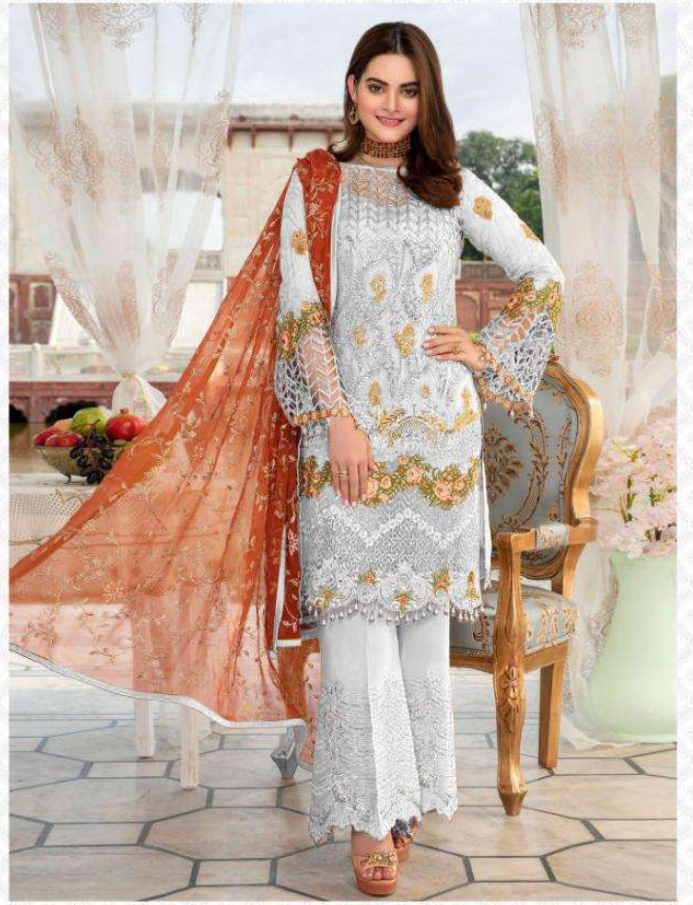

**CYRA**<sup>™</sup>  
FASHION

**SHAKINA** VOL-1  
COLOR EDITION SUPER HIT DISGEN

D.No. 14003-A

D.No. 14003-B

D.No. 14003-C

D.No. 14003-D

D.No. 14003-E

D.No. 14003-F

D.No. 14004-A

D.No. 14004-B

D.No. 14004-C

D.No. 14004-D

D.No. 14004-E

D.No. 14004-F

**CYRA**<sup>TM</sup>  
FASHION

**SHAKINA** VOL-1  
COLOR EDITION SUPER HIT DESIGN