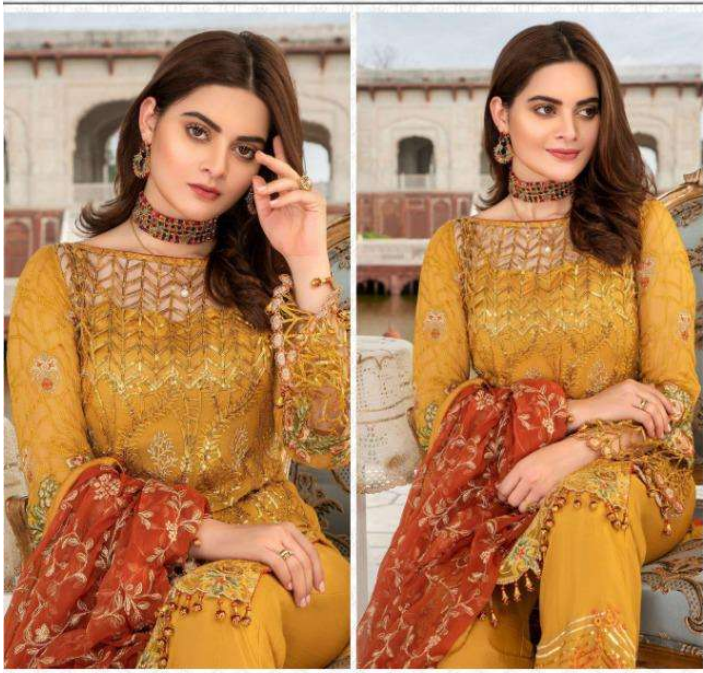

CYRATM
FASHION

SHAKINA VOL-1
COLOR EDITION SUPER HIT DISGEN

D.No. 14003-A

D.No. 14003-B

D.No. 14003-C

D.No. 14003-D

D.No. 14003-E

D.No. 14003-F

D.No. 14004-A

D.No. 14004-B

D.No. 14004-C

D.No. 14004-D

D.No. 14004-E

D.No. 14004-F

CYRATM
FASHION

SHAKINA VOL-1
COLOR EDITION SUPER HIT DESIGN