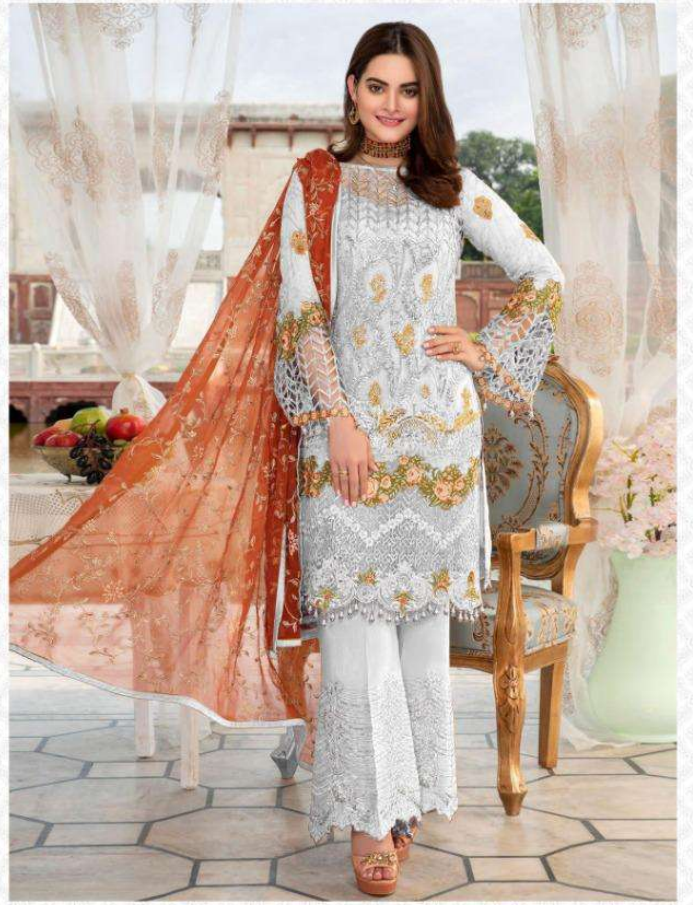

CYRATM
FASHION

SHAKINA VOL-1
COLOR EDITION SUPER HIT DISGEN

D.No. 14003-A

D.No. 14003-B

D.No. 14003-C

D.No. 14003-D

D.No. 14003-E

D.No. 14003-F

D.No. 14004-A

D.No. 14004-B

D.No. 14004-C

D.No. 14004-D

D.No. 14004-E

D.No. 14004-F

CYRATM
FASHION

SHAKINA VOL-1
COLOR EDITION SUPER HIT DESIGN