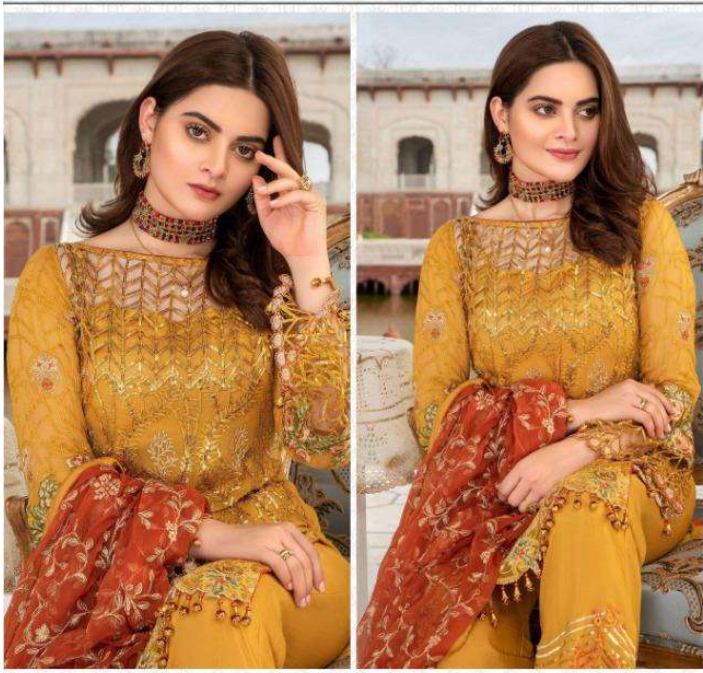

**CYRA**<sup>™</sup>  
FASHION

**SHAKINA** VOL-1  
COLOR EDITION SUPER HIT DISGEN

D.No. 14003-A

D.No. 14003-B

D.No. 14003-C

D.No. 14003-D

D.No. 14003-E

D.No. 14003-F

D.No. 14004-A

D.No. 14004-B

D.No. 14004-C

D.No. 14004-D

D.No. 14004-E

D.No. 14004-F

**CYRA**<sup>TM</sup>  
FASHION

**SHAKINA** VOL-1  
COLOR EDITION SUPER HIT DESIGN