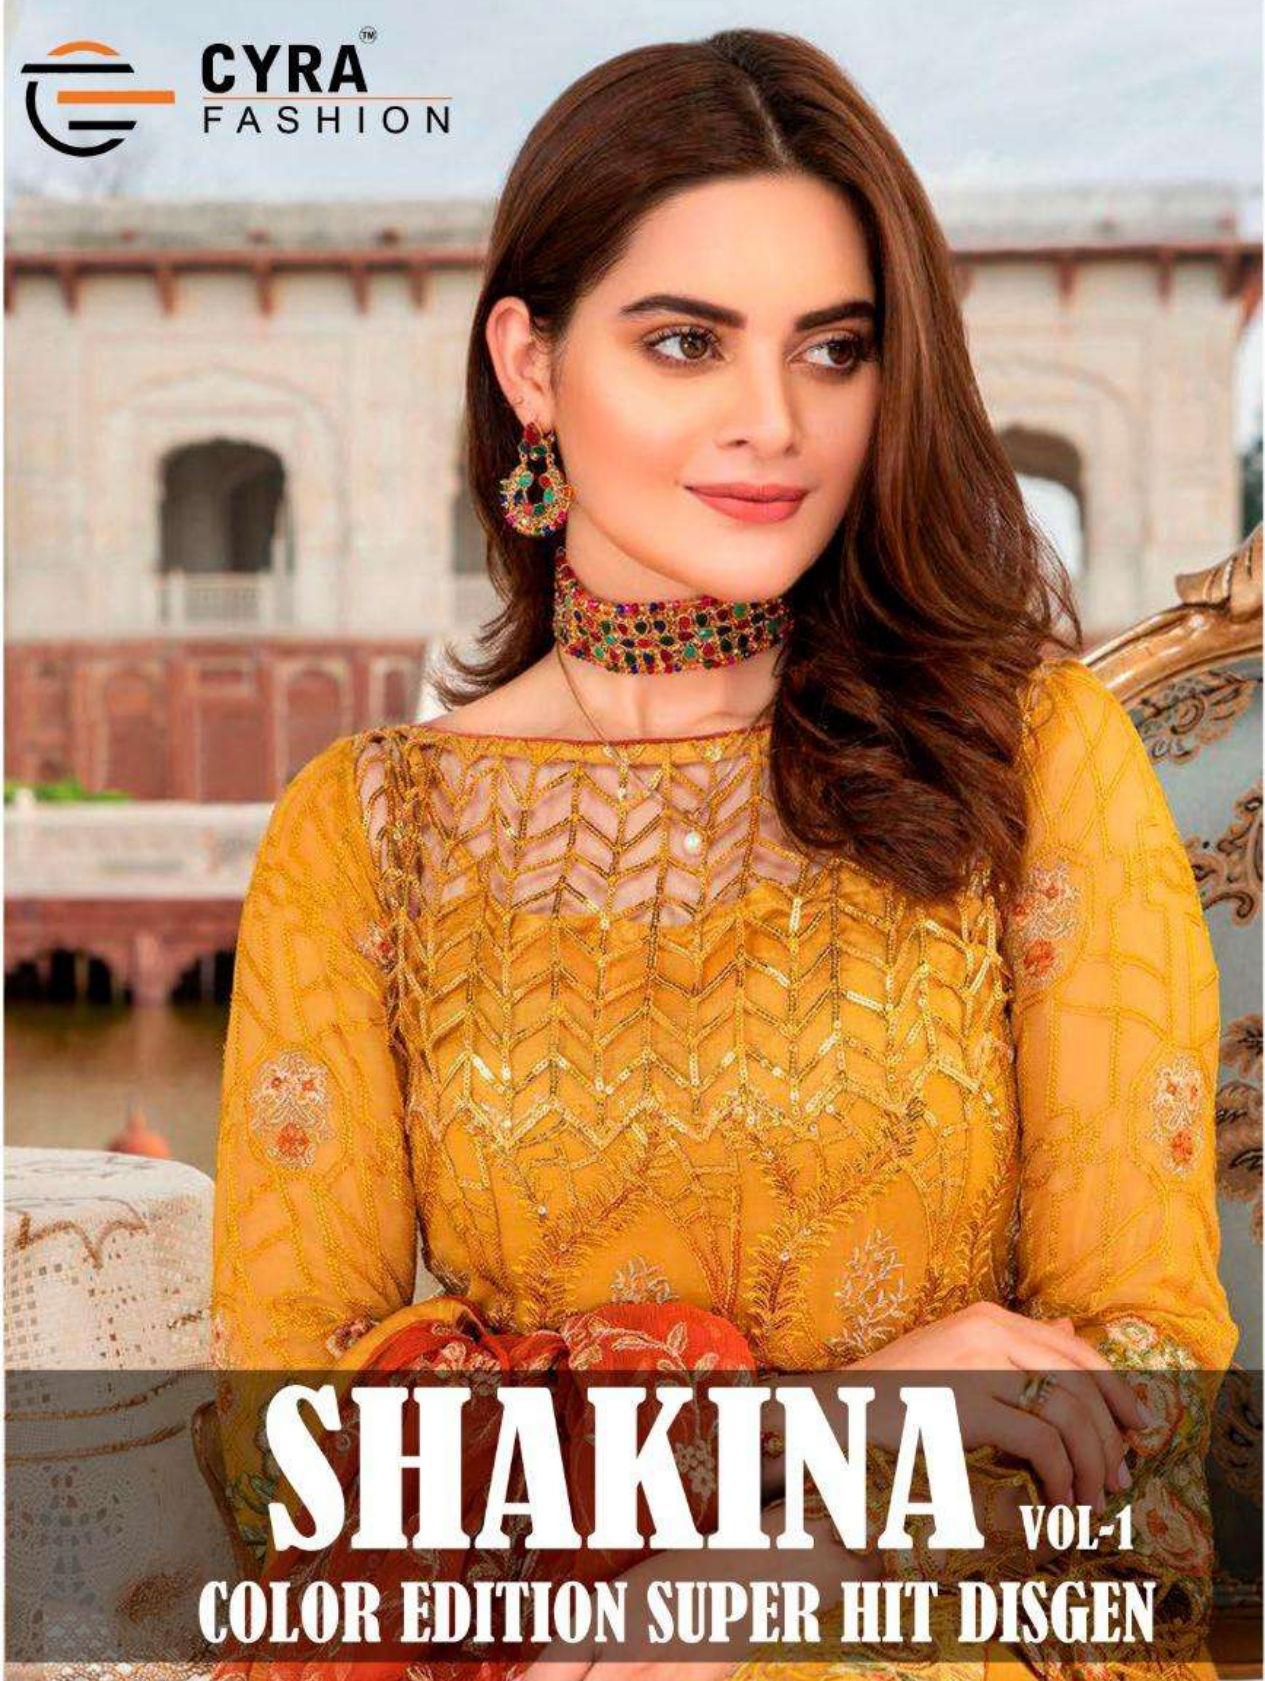

CYRATM
FASHION

SHAKINA VOL-1
COLOR EDITION SUPER HIT DISGEN

D.No. 14003-A

D.No. 14003-B

D.No. 14003-C

D.No. 14003-D

D.No. 14003-E

D.No. 14003-F

D.No. 14004-A

D.No. 14004-B

D.No. 14004-C

D.No. 14004-D

D.No. 14004-E

D.No. 14004-F

CYRATM
FASHION

SHAKINA VOL-1
COLOR EDITION SUPER HIT DESIGN