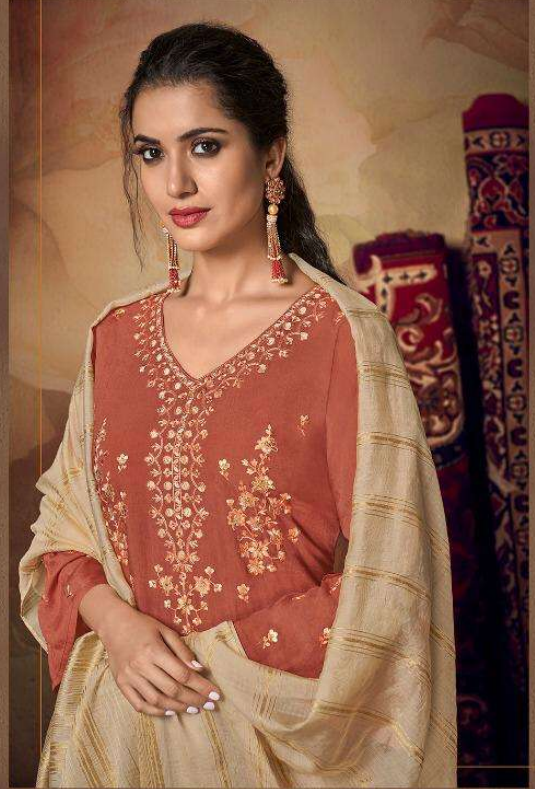

SybellaTM
CREATIONS

SIPHORA

S-2101

Sybella™
CREATIONS

S-2102

S-2103

S-2104

Sybella
CREATIONS

SybellaTM
CREATIONS

S-2105

S-2106

S-2101

S-2102

S-2103

S-2104

S-2105

S-2106

Sybella
CREATIONS

SIPHORA

SIPHORA

| D.NO. | FABRICS DETAILS | PRICE LIST |
|--------|--|------------|
| S-2101 | TOP :- VISCOSE BANARASI INNER :- HEAVY SANTOON BOTTOM :- HEAVY SANTOON DUPATTA :- PURE BANARASI | 1295 |
| S-2102 | TOP :- VISCOSE BANARASI INNER :- HEAVY SANTOON BOTTOM :- HEAVY SANTOON DUPATTA :- PURE BANARASI | 1295 |
| S-2103 | TOP :- VISCOSE BANARASI INNER :- HEAVY SANTOON BOTTOM :- HEAVY SANTOON DUPATTA :- PURE BANARASI | 1295 |
| S-2104 | TOP :- VISCOSE BANARASI INNER :- HEAVY SANTOON BOTTOM :- HEAVY SANTOON DUPATTA :- PURE BANARASI | 1295 |
| S-2105 | TOP :- VISCOSE BANARASI INNER :- HEAVY SANTOON BOTTOM :- HEAVY SANTOON DUPATTA :- PURE BANARASI | 1295 |
| S-2106 | TOP :- VISCOSE BANARASI INNER :- HEAVY SANTOON BOTTOM :- HEAVY SANTOON DUPATTA :- PURE BANARASI | 1295 |