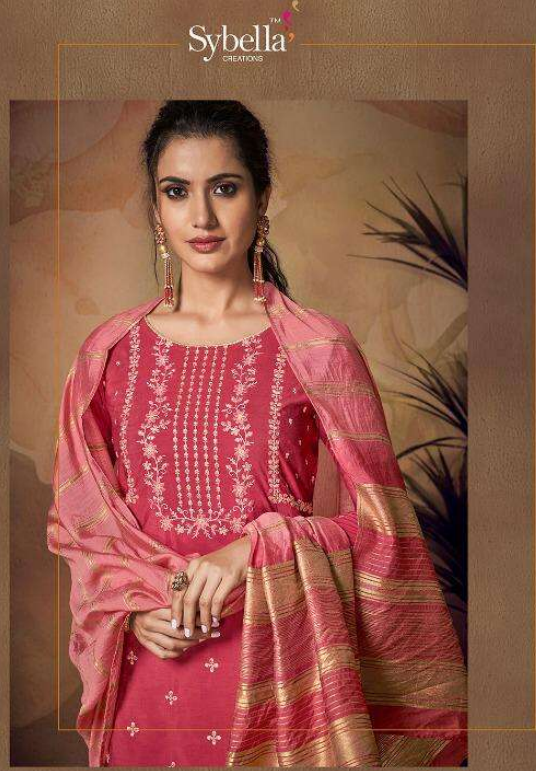

SybellaTM
CREATIONS

SIPHORA

S-2101

Sybella™
CREATIONS

S-2102

S-2103

S-2104

Sybella
CREATIONS

SybellaTM
CREATIONS

S-2105

S-2106

S-2101

S-2102

S-2103

S-2104

S-2105

S-2106

Sybella
CREATIONS

SIPHORA

SIPHORA

| D.NO. | FABRICS DETAILS | PRICE LIST |
|--------|--|------------|
| S-2101 | TOP :- VISCOSE BANARASI INNER :- HEAVY SANTOON BOTTOM :- HEAVY SANTOON DUPATTA :- PURE BANARASI | 1295 |
| S-2102 | TOP :- VISCOSE BANARASI INNER :- HEAVY SANTOON BOTTOM :- HEAVY SANTOON DUPATTA :- PURE BANARASI | 1295 |
| S-2103 | TOP :- VISCOSE BANARASI INNER :- HEAVY SANTOON BOTTOM :- HEAVY SANTOON DUPATTA :- PURE BANARASI | 1295 |
| S-2104 | TOP :- VISCOSE BANARASI INNER :- HEAVY SANTOON BOTTOM :- HEAVY SANTOON DUPATTA :- PURE BANARASI | 1295 |
| S-2105 | TOP :- VISCOSE BANARASI INNER :- HEAVY SANTOON BOTTOM :- HEAVY SANTOON DUPATTA :- PURE BANARASI | 1295 |
| S-2106 | TOP :- VISCOSE BANARASI INNER :- HEAVY SANTOON BOTTOM :- HEAVY SANTOON DUPATTA :- PURE BANARASI | 1295 |