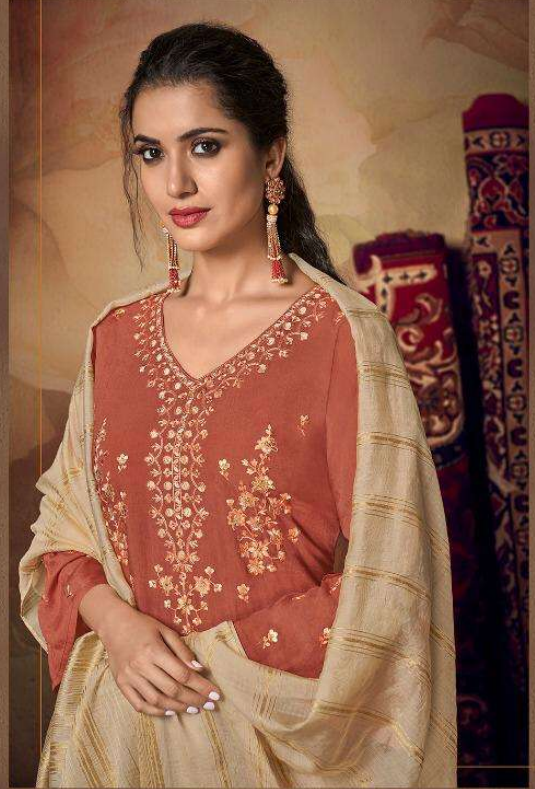

SybellaTM
CREATIONS

SIPHORA

S-2101

Sybella
CREATIONS

S-2102

S-2103

S-2104

Sybella
CREATIONS

Sybella™
CREATIONS

S-2105

S-2106

Sybella
CREATORS

S-2101

S-2102

S-2103

S-2104

S-2105

S-2106

Sybella
CREATIONS

SIPHORA

SIPHORA

D.NO.	FABRICS DETAILS	PRICE LIST
S-2101	TOP :- VISCOSE BANARASI INNER :- HEAVY SANTOON BOTTOM :- HEAVY SANTOON DUPATTA :- PURE BANARASI	1295
S-2102	TOP :- VISCOSE BANARASI INNER :- HEAVY SANTOON BOTTOM :- HEAVY SANTOON DUPATTA :- PURE BANARASI	1295
S-2103	TOP :- VISCOSE BANARASI INNER :- HEAVY SANTOON BOTTOM :- HEAVY SANTOON DUPATTA :- PURE BANARASI	1295
S-2104	TOP :- VISCOSE BANARASI INNER :- HEAVY SANTOON BOTTOM :- HEAVY SANTOON DUPATTA :- PURE BANARASI	1295
S-2105	TOP :- VISCOSE BANARASI INNER :- HEAVY SANTOON BOTTOM :- HEAVY SANTOON DUPATTA :- PURE BANARASI	1295
S-2106	TOP :- VISCOSE BANARASI INNER :- HEAVY SANTOON BOTTOM :- HEAVY SANTOON DUPATTA :- PURE BANARASI	1295