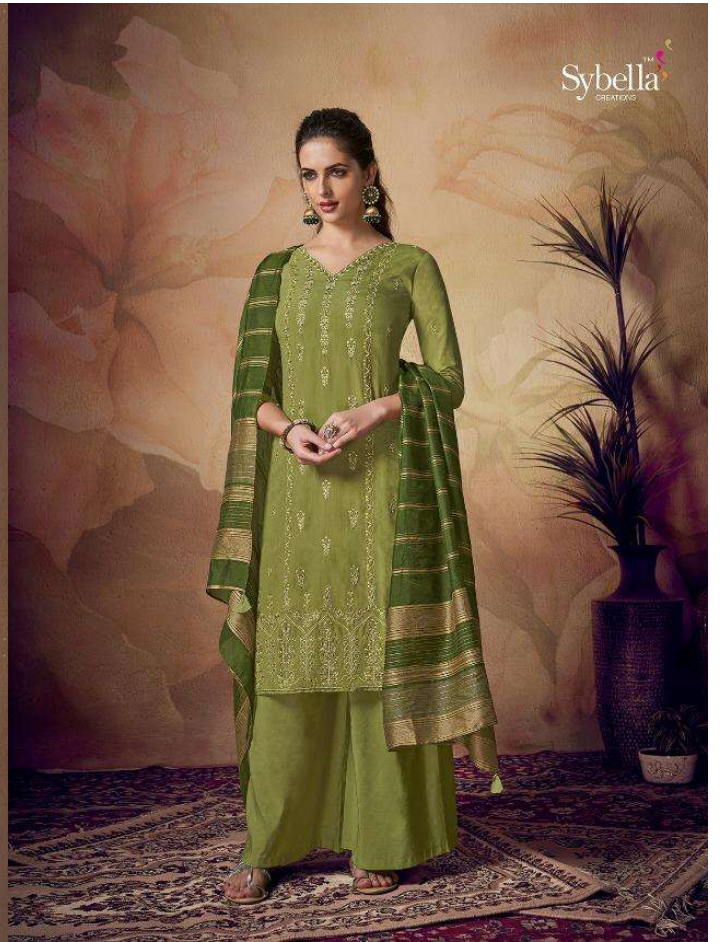

SybellaTM
CREATIONS

SIPHORA

S-2101

Sybella™
CREATIONS

S-2102

S-2103

S-2104

Sybella
CREATIONS

SybellaTM
CREATIONS

S-2105

S-2106

S-2101

S-2102

S-2103

S-2104

S-2105

S-2106

Sybella
CREATIONS

SIPHORA

SIPHORA

| D.NO. | FABRICS DETAILS | PRICE LIST |
|--------|--|------------|
| S-2101 | TOP :- VISCOSE BANARASI INNER :- HEAVY SANTOON BOTTOM :- HEAVY SANTOON DUPATTA :- PURE BANARASI | 1295 |
| S-2102 | TOP :- VISCOSE BANARASI INNER :- HEAVY SANTOON BOTTOM :- HEAVY SANTOON DUPATTA :- PURE BANARASI | 1295 |
| S-2103 | TOP :- VISCOSE BANARASI INNER :- HEAVY SANTOON BOTTOM :- HEAVY SANTOON DUPATTA :- PURE BANARASI | 1295 |
| S-2104 | TOP :- VISCOSE BANARASI INNER :- HEAVY SANTOON BOTTOM :- HEAVY SANTOON DUPATTA :- PURE BANARASI | 1295 |
| S-2105 | TOP :- VISCOSE BANARASI INNER :- HEAVY SANTOON BOTTOM :- HEAVY SANTOON DUPATTA :- PURE BANARASI | 1295 |
| S-2106 | TOP :- VISCOSE BANARASI INNER :- HEAVY SANTOON BOTTOM :- HEAVY SANTOON DUPATTA :- PURE BANARASI | 1295 |