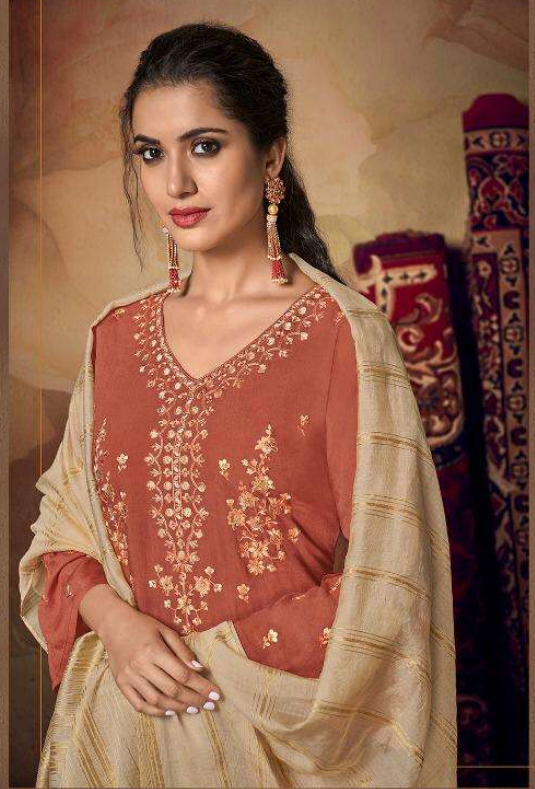

Sybella™
CREATIONS

SIPHORA

Sybella™
CREATIONS

S-2101

Sybella
CREATIONS

S-2102

S-2103

S-2104

Sybella
CREATIONS

Sybella™
CREATIONS

S-2105

S-2106

Sybella
CREATORS

S-2101

S-2102

S-2103

S-2104

S-2105

S-2106

Sybella
CREATIONS

SIPHORA

SIPHORA

D.NO.	FABRICS DETAILS	PRICE LIST
S-2101	TOP :- VISCOSE BANARASI INNER :- HEAVY SANTOON BOTTOM :- HEAVY SANTOON DUPATTA :- PURE BANARASI	1295
S-2102	TOP :- VISCOSE BANARASI INNER :- HEAVY SANTOON BOTTOM :- HEAVY SANTOON DUPATTA :- PURE BANARASI	1295
S-2103	TOP :- VISCOSE BANARASI INNER :- HEAVY SANTOON BOTTOM :- HEAVY SANTOON DUPATTA :- PURE BANARASI	1295
S-2104	TOP :- VISCOSE BANARASI INNER :- HEAVY SANTOON BOTTOM :- HEAVY SANTOON DUPATTA :- PURE BANARASI	1295
S-2105	TOP :- VISCOSE BANARASI INNER :- HEAVY SANTOON BOTTOM :- HEAVY SANTOON DUPATTA :- PURE BANARASI	1295
S-2106	TOP :- VISCOSE BANARASI INNER :- HEAVY SANTOON BOTTOM :- HEAVY SANTOON DUPATTA :- PURE BANARASI	1295