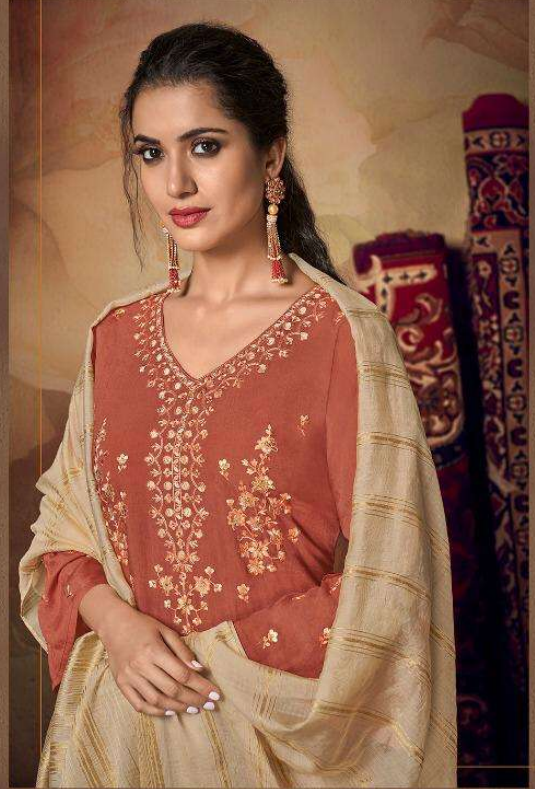

Sybella™
CREATIONS

SIPHORA

S-2101

Sybella
CREATIONS

S-2102

S-2103

S-2104

Sybella
CREATIONS

Sybella™
CREATIONS

S-2105

S-2106

Sybella
CREATORS

S-2101

S-2102

S-2103

S-2104

S-2105

S-2106

Sybella
CREATIONS

SIPHORA

SIPHORA

D.NO.	FABRICS DETAILS	PRICE LIST
S-2101	TOP :- VISCOSE BANARASI INNER :- HEAVY SANTOON BOTTOM :- HEAVY SANTOON DUPATTA :- PURE BANARASI	1295
S-2102	TOP :- VISCOSE BANARASI INNER :- HEAVY SANTOON BOTTOM :- HEAVY SANTOON DUPATTA :- PURE BANARASI	1295
S-2103	TOP :- VISCOSE BANARASI INNER :- HEAVY SANTOON BOTTOM :- HEAVY SANTOON DUPATTA :- PURE BANARASI	1295
S-2104	TOP :- VISCOSE BANARASI INNER :- HEAVY SANTOON BOTTOM :- HEAVY SANTOON DUPATTA :- PURE BANARASI	1295
S-2105	TOP :- VISCOSE BANARASI INNER :- HEAVY SANTOON BOTTOM :- HEAVY SANTOON DUPATTA :- PURE BANARASI	1295
S-2106	TOP :- VISCOSE BANARASI INNER :- HEAVY SANTOON BOTTOM :- HEAVY SANTOON DUPATTA :- PURE BANARASI	1295