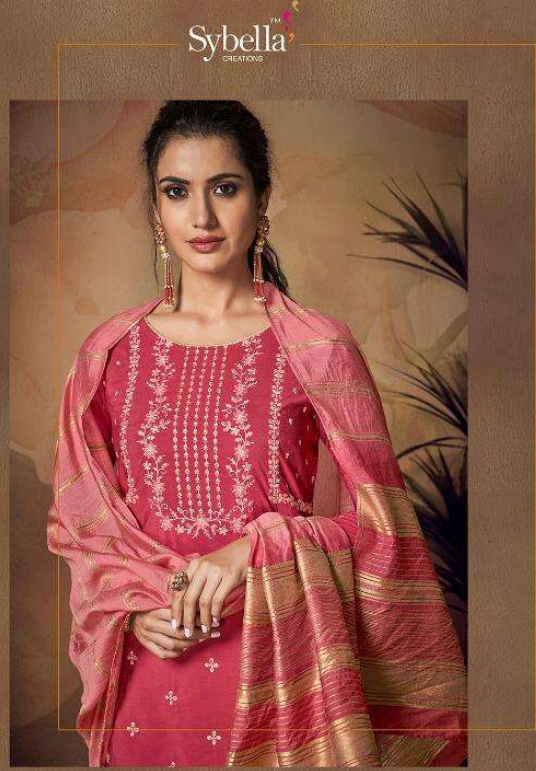

Sybella™
CREATIONS

SIPHORA

Sybella™
CREATIONS

S-2101

Sybella
CREATIONS

S-2102

S-2103

S-2104

S-2104

S-2105

S-2106

Sybella
CREATIONS

SIPHORA

SIPHORA

D.NO.	FABRICS DETAILS	PRICE LIST
S-2101	TOP :- VISCOSE BANARASI INNER :- HEAVY SANTOON BOTTOM :- HEAVY SANTOON DUPATTA :- PURE BANARASI	1295
S-2102	TOP :- VISCOSE BANARASI INNER :- HEAVY SANTOON BOTTOM :- HEAVY SANTOON DUPATTA :- PURE BANARASI	1295
S-2103	TOP :- VISCOSE BANARASI INNER :- HEAVY SANTOON BOTTOM :- HEAVY SANTOON DUPATTA :- PURE BANARASI	1295
S-2104	TOP :- VISCOSE BANARASI INNER :- HEAVY SANTOON BOTTOM :- HEAVY SANTOON DUPATTA :- PURE BANARASI	1295
S-2105	TOP :- VISCOSE BANARASI INNER :- HEAVY SANTOON BOTTOM :- HEAVY SANTOON DUPATTA :- PURE BANARASI	1295
S-2106	TOP :- VISCOSE BANARASI INNER :- HEAVY SANTOON BOTTOM :- HEAVY SANTOON DUPATTA :- PURE BANARASI	1295