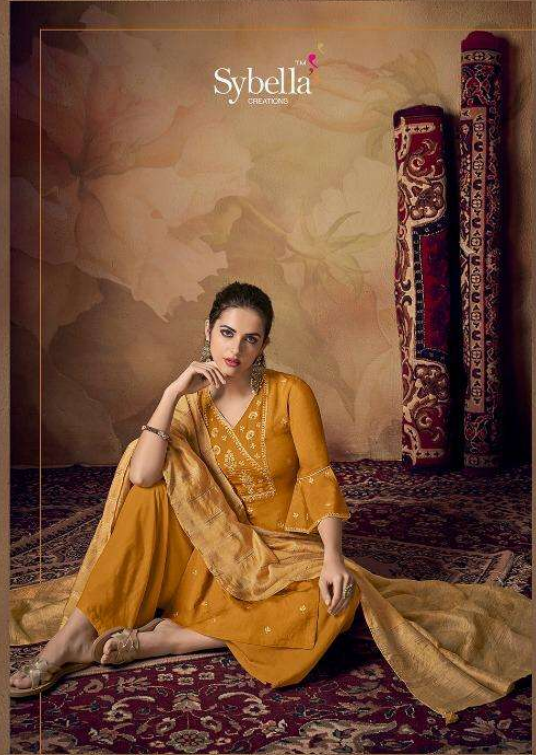

SybellaTM
CREATIONS

SIPHORA

Sybella™
CREATIONS

S-2101

Sybella
CREATIONS

S-2102

S-2103

S-2104

S-2104

S-2105

S-2106

Sybella
CREATIONS

SIPHORA

SIPHORA

D.NO.	FABRICS DETAILS	PRICE LIST
S-2101	TOP :- VISCOSE BANARASI INNER :- HEAVY SANTOON BOTTOM :- HEAVY SANTOON DUPATTA :- PURE BANARASI	1295
S-2102	TOP :- VISCOSE BANARASI INNER :- HEAVY SANTOON BOTTOM :- HEAVY SANTOON DUPATTA :- PURE BANARASI	1295
S-2103	TOP :- VISCOSE BANARASI INNER :- HEAVY SANTOON BOTTOM :- HEAVY SANTOON DUPATTA :- PURE BANARASI	1295
S-2104	TOP :- VISCOSE BANARASI INNER :- HEAVY SANTOON BOTTOM :- HEAVY SANTOON DUPATTA :- PURE BANARASI	1295
S-2105	TOP :- VISCOSE BANARASI INNER :- HEAVY SANTOON BOTTOM :- HEAVY SANTOON DUPATTA :- PURE BANARASI	1295
S-2106	TOP :- VISCOSE BANARASI INNER :- HEAVY SANTOON BOTTOM :- HEAVY SANTOON DUPATTA :- PURE BANARASI	1295