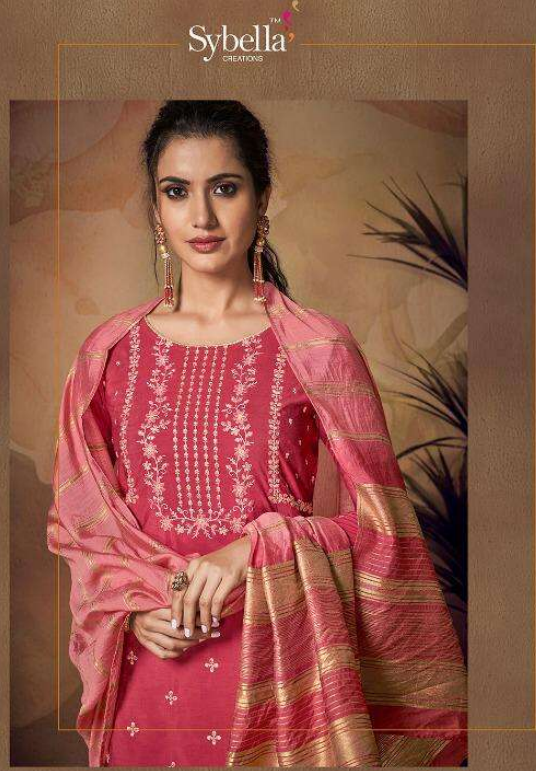

Sybella™
CREATIONS

SIPHORA

S-2101

Sybella
CREATIONS

S-2102

S-2103

S-2104

Sybella
CREATIONS

Sybella™
CREATIONS

S-2105

S-2106

Sybella
CREATORS

S-2101

S-2102

S-2103

S-2104

S-2105

S-2106

Sybella
CREATIONS

SIPHORA

SIPHORA

D.NO.	FABRICS DETAILS	PRICE LIST
S-2101	TOP :- VISCOSE BANARASI INNER :- HEAVY SANTOON BOTTOM :- HEAVY SANTOON DUPATTA :- PURE BANARASI	1295
S-2102	TOP :- VISCOSE BANARASI INNER :- HEAVY SANTOON BOTTOM :- HEAVY SANTOON DUPATTA :- PURE BANARASI	1295
S-2103	TOP :- VISCOSE BANARASI INNER :- HEAVY SANTOON BOTTOM :- HEAVY SANTOON DUPATTA :- PURE BANARASI	1295
S-2104	TOP :- VISCOSE BANARASI INNER :- HEAVY SANTOON BOTTOM :- HEAVY SANTOON DUPATTA :- PURE BANARASI	1295
S-2105	TOP :- VISCOSE BANARASI INNER :- HEAVY SANTOON BOTTOM :- HEAVY SANTOON DUPATTA :- PURE BANARASI	1295
S-2106	TOP :- VISCOSE BANARASI INNER :- HEAVY SANTOON BOTTOM :- HEAVY SANTOON DUPATTA :- PURE BANARASI	1295