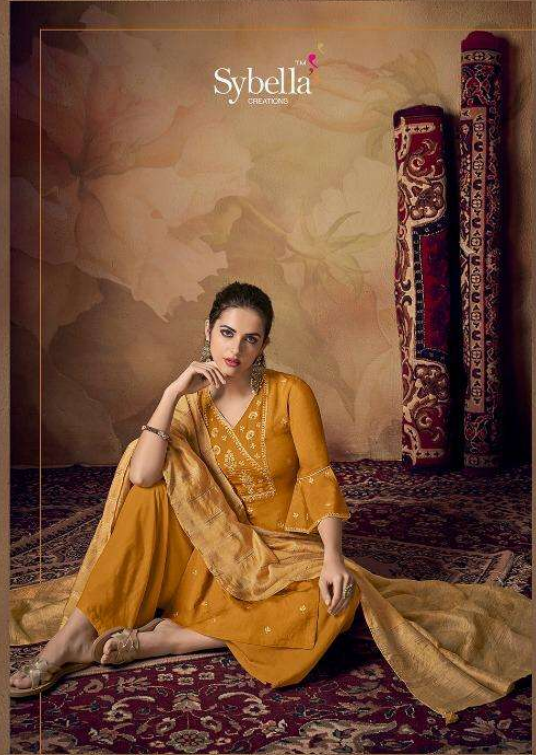

Sybella™
CREATIONS

SIPHORA

S-2101

Sybella
CREATIONS

S-2102

S-2103

S-2104

Sybella
CREATIONS

Sybella™
CREATIONS

S-2105

S-2106

Sybella
CREATORS

S-2101

S-2102

S-2103

S-2104

S-2105

S-2106

Sybella
CREATIONS

SIPHORA

SIPHORA

D.NO.	FABRICS DETAILS	PRICE LIST
S-2101	TOP :- VISCOSE BANARASI INNER :- HEAVY SANTOON BOTTOM :- HEAVY SANTOON DUPATTA :- PURE BANARASI	1295
S-2102	TOP :- VISCOSE BANARASI INNER :- HEAVY SANTOON BOTTOM :- HEAVY SANTOON DUPATTA :- PURE BANARASI	1295
S-2103	TOP :- VISCOSE BANARASI INNER :- HEAVY SANTOON BOTTOM :- HEAVY SANTOON DUPATTA :- PURE BANARASI	1295
S-2104	TOP :- VISCOSE BANARASI INNER :- HEAVY SANTOON BOTTOM :- HEAVY SANTOON DUPATTA :- PURE BANARASI	1295
S-2105	TOP :- VISCOSE BANARASI INNER :- HEAVY SANTOON BOTTOM :- HEAVY SANTOON DUPATTA :- PURE BANARASI	1295
S-2106	TOP :- VISCOSE BANARASI INNER :- HEAVY SANTOON BOTTOM :- HEAVY SANTOON DUPATTA :- PURE BANARASI	1295