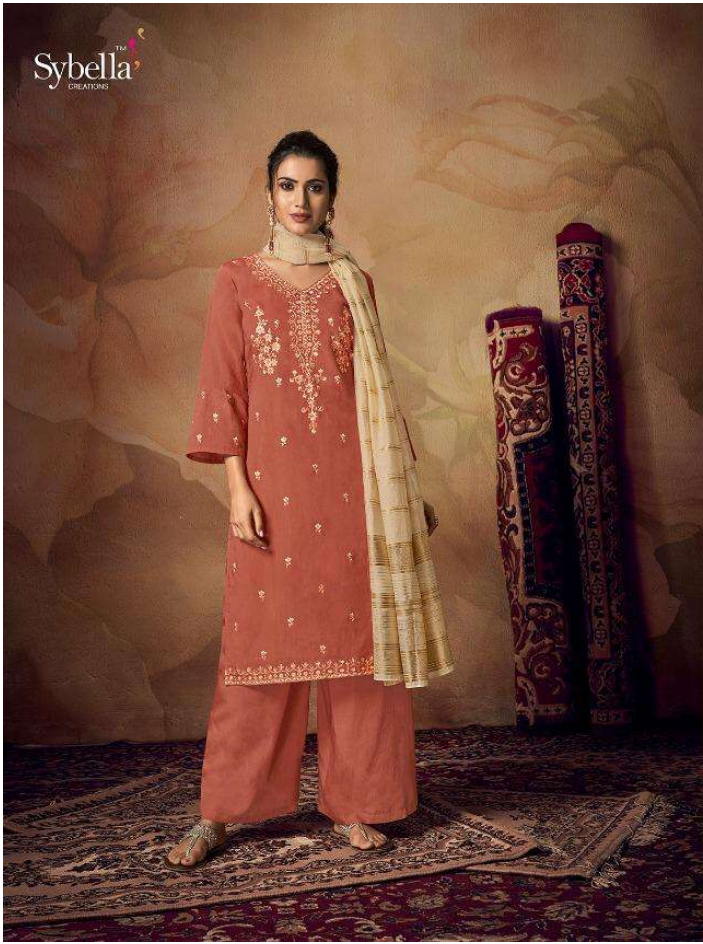

Sybella™
CREATIONS

S-2105