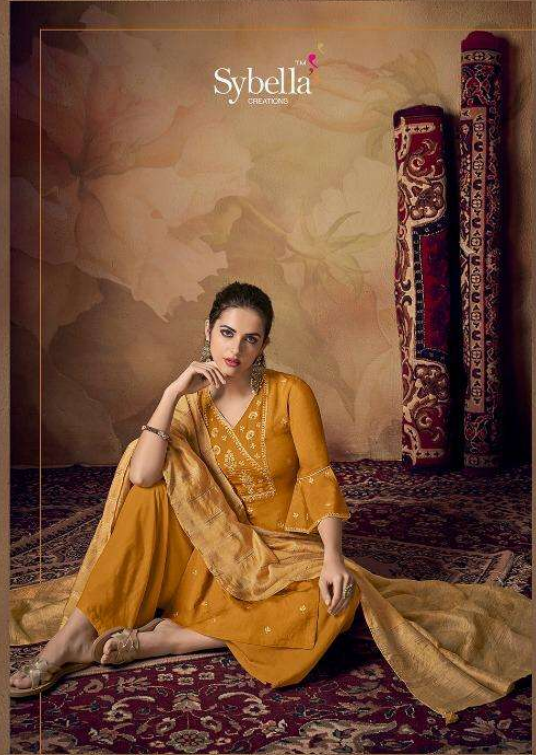

SybellaTM
CREATIONS

SIPHORA

S-2101

Sybella™
CREATIONS

S-2102

S-2103

S-2104

Sybella
CREATIONS

SybellaTM
CREATIONS

S-2105

S-2106

S-2101

S-2102

S-2103

S-2104

S-2105

S-2106

Sybella
CREATIONS

SIPHORA

SIPHORA

| D.NO. | FABRICS DETAILS | PRICE LIST |
|--------|--|------------|
| S-2101 | TOP :- VISCOSE BANARASI INNER :- HEAVY SANTOON BOTTOM :- HEAVY SANTOON DUPATTA :- PURE BANARASI | 1295 |
| S-2102 | TOP :- VISCOSE BANARASI INNER :- HEAVY SANTOON BOTTOM :- HEAVY SANTOON DUPATTA :- PURE BANARASI | 1295 |
| S-2103 | TOP :- VISCOSE BANARASI INNER :- HEAVY SANTOON BOTTOM :- HEAVY SANTOON DUPATTA :- PURE BANARASI | 1295 |
| S-2104 | TOP :- VISCOSE BANARASI INNER :- HEAVY SANTOON BOTTOM :- HEAVY SANTOON DUPATTA :- PURE BANARASI | 1295 |
| S-2105 | TOP :- VISCOSE BANARASI INNER :- HEAVY SANTOON BOTTOM :- HEAVY SANTOON DUPATTA :- PURE BANARASI | 1295 |
| S-2106 | TOP :- VISCOSE BANARASI INNER :- HEAVY SANTOON BOTTOM :- HEAVY SANTOON DUPATTA :- PURE BANARASI | 1295 |