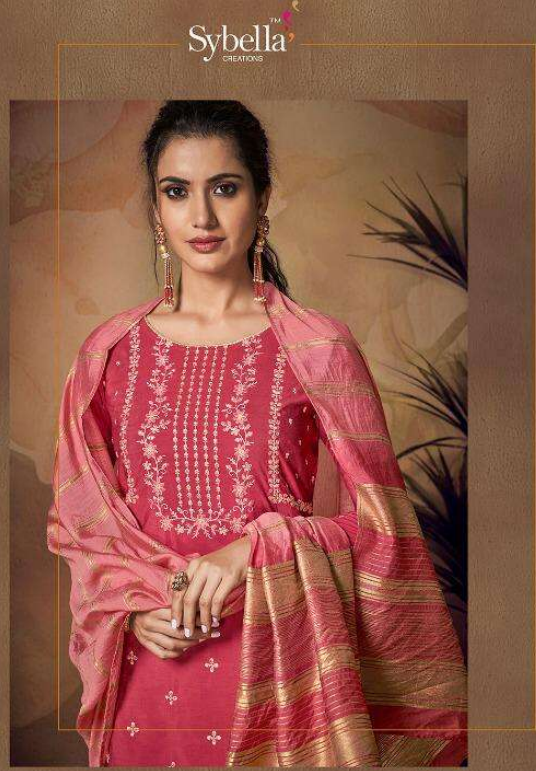

SybellaTM
CREATIONS

SIPHORA

S-2101

Sybella
CREATIONS

S-2102

S-2103

S-2104

Sybella
CREATIONS

Sybella™
CREATIONS

S-2105

S-2106

Sybella
CREATORS

S-2101

S-2102

S-2103

S-2104

S-2105

S-2106

Sybella
CREATIONS

SIPHORA

SIPHORA

D.NO.	FABRICS DETAILS	PRICE LIST
S-2101	TOP :- VISCOSE BANARASI INNER :- HEAVY SANTOON BOTTOM :- HEAVY SANTOON DUPATTA :- PURE BANARASI	1295
S-2102	TOP :- VISCOSE BANARASI INNER :- HEAVY SANTOON BOTTOM :- HEAVY SANTOON DUPATTA :- PURE BANARASI	1295
S-2103	TOP :- VISCOSE BANARASI INNER :- HEAVY SANTOON BOTTOM :- HEAVY SANTOON DUPATTA :- PURE BANARASI	1295
S-2104	TOP :- VISCOSE BANARASI INNER :- HEAVY SANTOON BOTTOM :- HEAVY SANTOON DUPATTA :- PURE BANARASI	1295
S-2105	TOP :- VISCOSE BANARASI INNER :- HEAVY SANTOON BOTTOM :- HEAVY SANTOON DUPATTA :- PURE BANARASI	1295
S-2106	TOP :- VISCOSE BANARASI INNER :- HEAVY SANTOON BOTTOM :- HEAVY SANTOON DUPATTA :- PURE BANARASI	1295