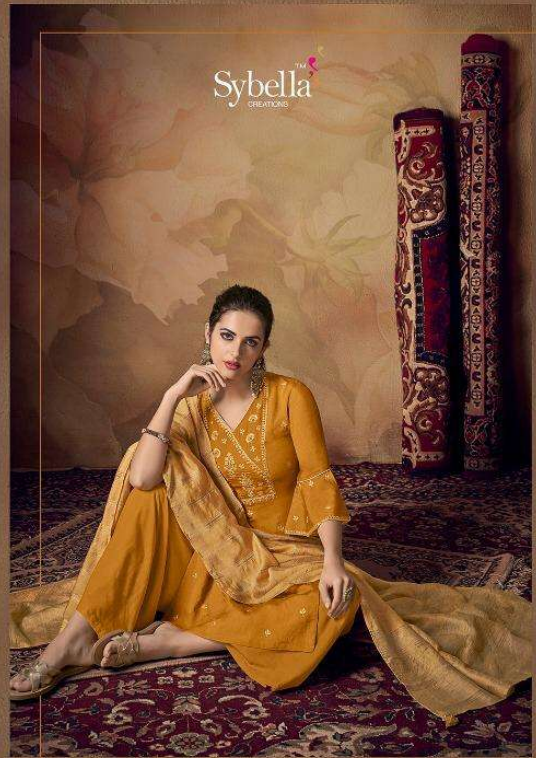

Sybella™
CREATIONS

SIPHORA

Sybella™
CREATIONS

S-2101

Sybella
CREATIONS

S-2102

S-2103

S-2104

S-2104

S-2105

S-2106

Sybella
CREATIONS

SIPHORA

SIPHORA

D.NO.	FABRICS DETAILS	PRICE LIST
S-2101	TOP :- VISCOSE BANARASI INNER :- HEAVY SANTOON BOTTOM :- HEAVY SANTOON DUPATTA :- PURE BANARASI	1295
S-2102	TOP :- VISCOSE BANARASI INNER :- HEAVY SANTOON BOTTOM :- HEAVY SANTOON DUPATTA :- PURE BANARASI	1295
S-2103	TOP :- VISCOSE BANARASI INNER :- HEAVY SANTOON BOTTOM :- HEAVY SANTOON DUPATTA :- PURE BANARASI	1295
S-2104	TOP :- VISCOSE BANARASI INNER :- HEAVY SANTOON BOTTOM :- HEAVY SANTOON DUPATTA :- PURE BANARASI	1295
S-2105	TOP :- VISCOSE BANARASI INNER :- HEAVY SANTOON BOTTOM :- HEAVY SANTOON DUPATTA :- PURE BANARASI	1295
S-2106	TOP :- VISCOSE BANARASI INNER :- HEAVY SANTOON BOTTOM :- HEAVY SANTOON DUPATTA :- PURE BANARASI	1295