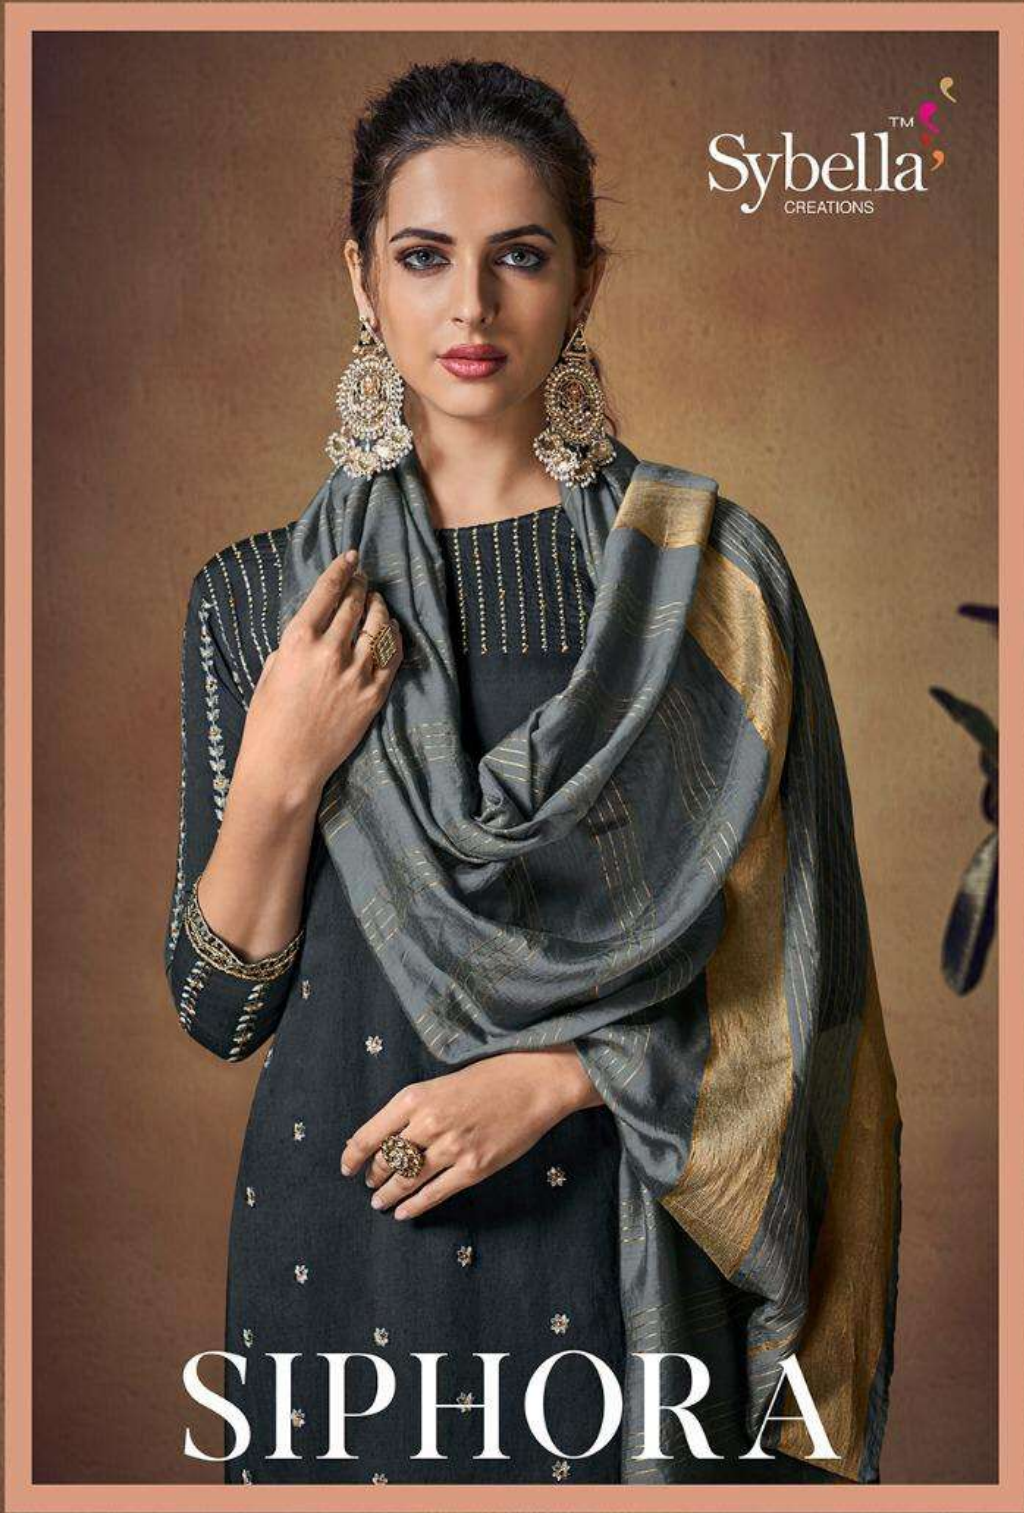

SybellaTM
CREATIONS

SIPHORA

Sybella™
CREATIONS

S-2101

Sybella
CREATIONS

S-2102

S-2103

S-2104

S-2104

S-2105

S-2106

Sybella
CREATIONS

SIPHORA

SIPHORA

D.NO.	FABRICS DETAILS	PRICE LIST
S-2101	TOP :- VISCOSE BANARASI INNER :- HEAVY SANTOON BOTTOM :- HEAVY SANTOON DUPATTA :- PURE BANARASI	1295
S-2102	TOP :- VISCOSE BANARASI INNER :- HEAVY SANTOON BOTTOM :- HEAVY SANTOON DUPATTA :- PURE BANARASI	1295
S-2103	TOP :- VISCOSE BANARASI INNER :- HEAVY SANTOON BOTTOM :- HEAVY SANTOON DUPATTA :- PURE BANARASI	1295
S-2104	TOP :- VISCOSE BANARASI INNER :- HEAVY SANTOON BOTTOM :- HEAVY SANTOON DUPATTA :- PURE BANARASI	1295
S-2105	TOP :- VISCOSE BANARASI INNER :- HEAVY SANTOON BOTTOM :- HEAVY SANTOON DUPATTA :- PURE BANARASI	1295
S-2106	TOP :- VISCOSE BANARASI INNER :- HEAVY SANTOON BOTTOM :- HEAVY SANTOON DUPATTA :- PURE BANARASI	1295