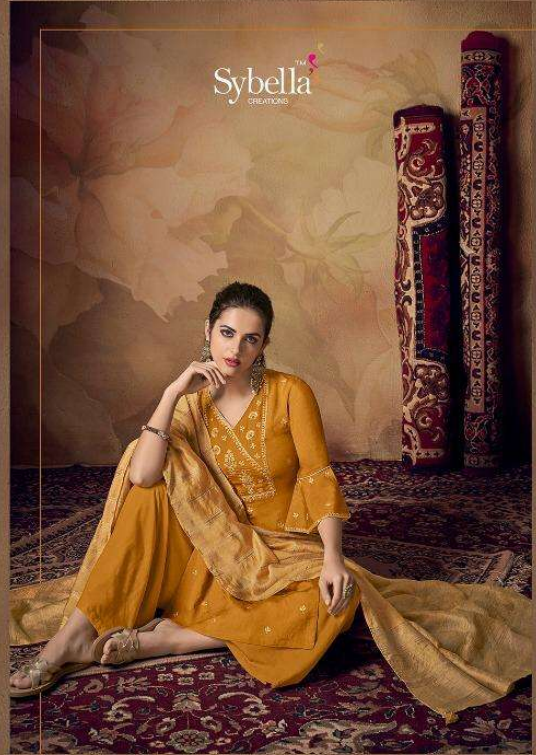

SybellaTM
CREATIONS

SIPHORA

S-2101

Sybella
CREATIONS

S-2102

S-2103

S-2104

Sybella
CREATIONS

Sybella™
CREATIONS

S-2105

S-2106

Sybella
CREATORS

S-2101

S-2102

S-2103

S-2104

S-2105

S-2106

Sybella
CREATIONS

SIPHORA

SIPHORA

D.NO.	FABRICS DETAILS	PRICE LIST
S-2101	TOP :- VISCOSE BANARASI INNER :- HEAVY SANTOON BOTTOM :- HEAVY SANTOON DUPATTA :- PURE BANARASI	1295
S-2102	TOP :- VISCOSE BANARASI INNER :- HEAVY SANTOON BOTTOM :- HEAVY SANTOON DUPATTA :- PURE BANARASI	1295
S-2103	TOP :- VISCOSE BANARASI INNER :- HEAVY SANTOON BOTTOM :- HEAVY SANTOON DUPATTA :- PURE BANARASI	1295
S-2104	TOP :- VISCOSE BANARASI INNER :- HEAVY SANTOON BOTTOM :- HEAVY SANTOON DUPATTA :- PURE BANARASI	1295
S-2105	TOP :- VISCOSE BANARASI INNER :- HEAVY SANTOON BOTTOM :- HEAVY SANTOON DUPATTA :- PURE BANARASI	1295
S-2106	TOP :- VISCOSE BANARASI INNER :- HEAVY SANTOON BOTTOM :- HEAVY SANTOON DUPATTA :- PURE BANARASI	1295