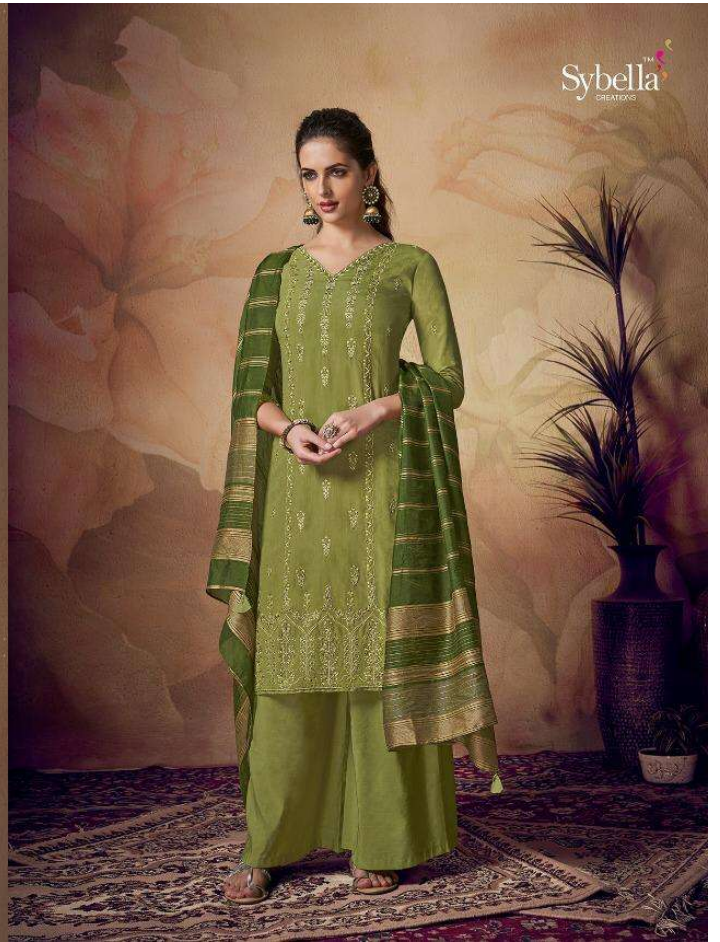

Sybella
CREATORS