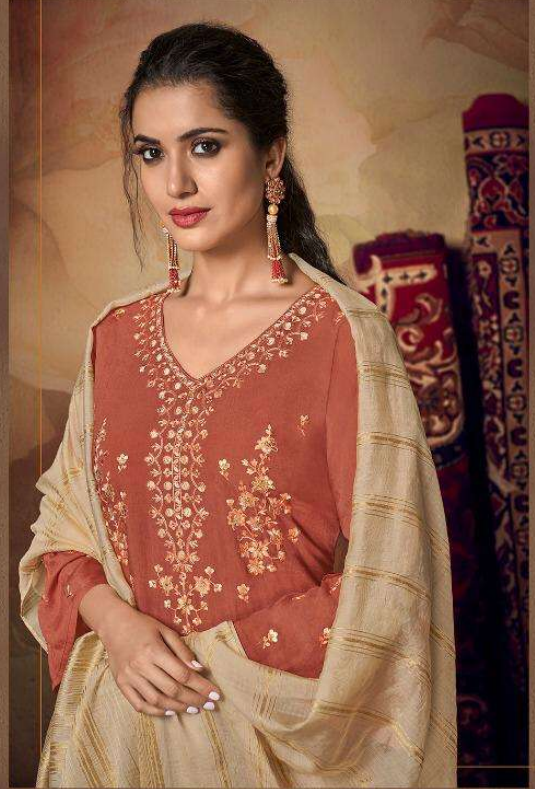

SybellaTM
CREATIONS

SIPHORA

Sybella™
CREATIONS

S-2101

Sybella
CREATIONS

S-2102

S-2103

S-2104

Sybella
CREATIONS

Sybella™
CREATIONS

S-2105

S-2106

Sybella
CREATORS

S-2101

S-2102

S-2103

S-2104

S-2105

S-2106

Sybella
CREATIONS

SIPHORA

SIPHORA

D.NO.	FABRICS DETAILS	PRICE LIST
S-2101	TOP :- VISCOSE BANARASI INNER :- HEAVY SANTOON BOTTOM :- HEAVY SANTOON DUPATTA :- PURE BANARASI	1295
S-2102	TOP :- VISCOSE BANARASI INNER :- HEAVY SANTOON BOTTOM :- HEAVY SANTOON DUPATTA :- PURE BANARASI	1295
S-2103	TOP :- VISCOSE BANARASI INNER :- HEAVY SANTOON BOTTOM :- HEAVY SANTOON DUPATTA :- PURE BANARASI	1295
S-2104	TOP :- VISCOSE BANARASI INNER :- HEAVY SANTOON BOTTOM :- HEAVY SANTOON DUPATTA :- PURE BANARASI	1295
S-2105	TOP :- VISCOSE BANARASI INNER :- HEAVY SANTOON BOTTOM :- HEAVY SANTOON DUPATTA :- PURE BANARASI	1295
S-2106	TOP :- VISCOSE BANARASI INNER :- HEAVY SANTOON BOTTOM :- HEAVY SANTOON DUPATTA :- PURE BANARASI	1295