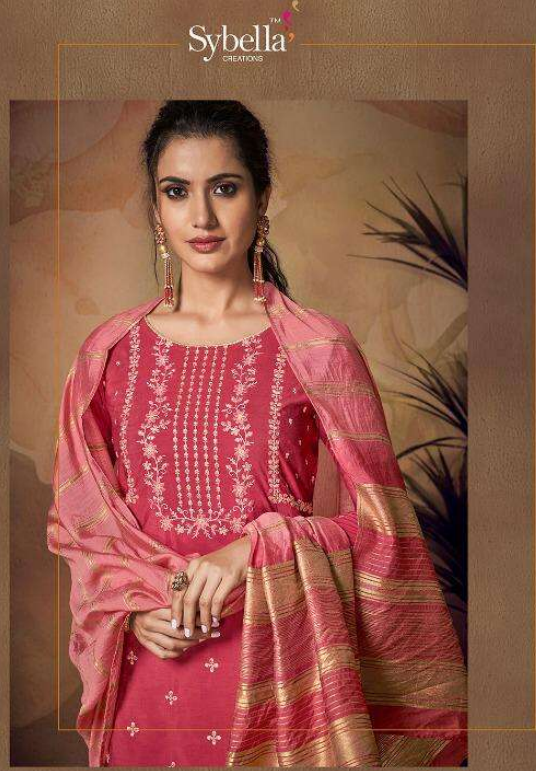

SybellaTM
CREATIONS

SIPHORA

Sybella™
CREATIONS

S-2101

Sybella
CREATIONS

S-2102

S-2103

S-2104

S-2104

S-2105

S-2106

Sybella
CREATIONS

SIPHORA

SIPHORA

D.NO.	FABRICS DETAILS	PRICE LIST
S-2101	TOP :- VISCOSE BANARASI INNER :- HEAVY SANTOON BOTTOM :- HEAVY SANTOON DUPATTA :- PURE BANARASI	1295
S-2102	TOP :- VISCOSE BANARASI INNER :- HEAVY SANTOON BOTTOM :- HEAVY SANTOON DUPATTA :- PURE BANARASI	1295
S-2103	TOP :- VISCOSE BANARASI INNER :- HEAVY SANTOON BOTTOM :- HEAVY SANTOON DUPATTA :- PURE BANARASI	1295
S-2104	TOP :- VISCOSE BANARASI INNER :- HEAVY SANTOON BOTTOM :- HEAVY SANTOON DUPATTA :- PURE BANARASI	1295
S-2105	TOP :- VISCOSE BANARASI INNER :- HEAVY SANTOON BOTTOM :- HEAVY SANTOON DUPATTA :- PURE BANARASI	1295
S-2106	TOP :- VISCOSE BANARASI INNER :- HEAVY SANTOON BOTTOM :- HEAVY SANTOON DUPATTA :- PURE BANARASI	1295