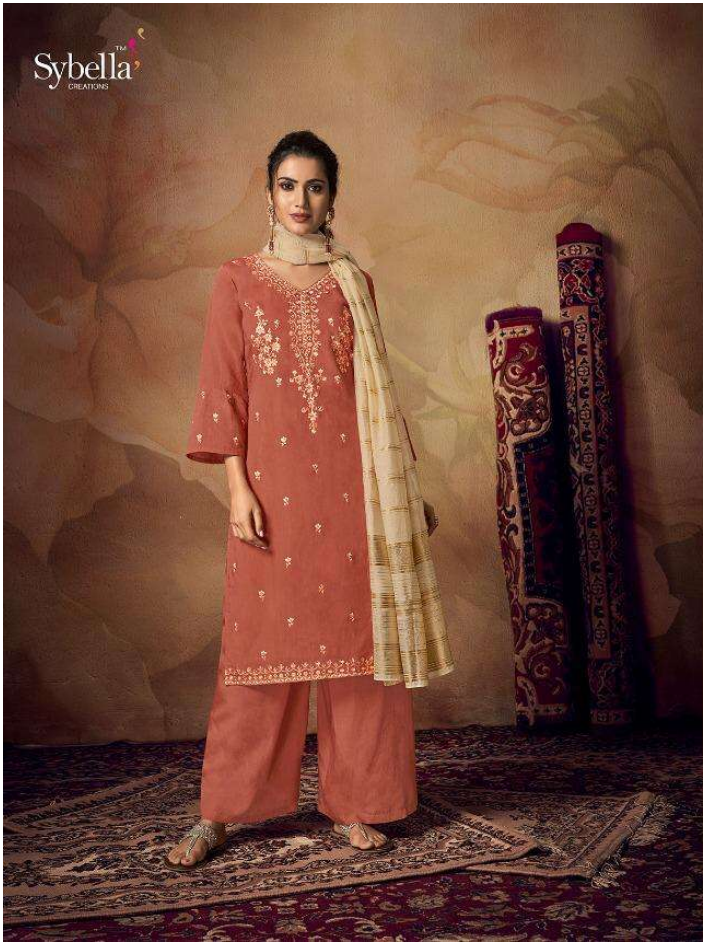

SybellaTM
CREATIONS

SIPHORA

S-2101

Sybella™
CREATIONS

S-2102

S-2103

S-2104

Sybella
CREATIONS

SybellaTM
CREATIONS

S-2105

S-2106

S-2101

S-2102

S-2103

S-2104

S-2105

S-2106

Sybella
CREATIONS

SIPHORA

SIPHORA

| D.NO. | FABRICS DETAILS | PRICE LIST |
|--------|--|------------|
| S-2101 | TOP :- VISCOSE BANARASI INNER :- HEAVY SANTOON BOTTOM :- HEAVY SANTOON DUPATTA :- PURE BANARASI | 1295 |
| S-2102 | TOP :- VISCOSE BANARASI INNER :- HEAVY SANTOON BOTTOM :- HEAVY SANTOON DUPATTA :- PURE BANARASI | 1295 |
| S-2103 | TOP :- VISCOSE BANARASI INNER :- HEAVY SANTOON BOTTOM :- HEAVY SANTOON DUPATTA :- PURE BANARASI | 1295 |
| S-2104 | TOP :- VISCOSE BANARASI INNER :- HEAVY SANTOON BOTTOM :- HEAVY SANTOON DUPATTA :- PURE BANARASI | 1295 |
| S-2105 | TOP :- VISCOSE BANARASI INNER :- HEAVY SANTOON BOTTOM :- HEAVY SANTOON DUPATTA :- PURE BANARASI | 1295 |
| S-2106 | TOP :- VISCOSE BANARASI INNER :- HEAVY SANTOON BOTTOM :- HEAVY SANTOON DUPATTA :- PURE BANARASI | 1295 |