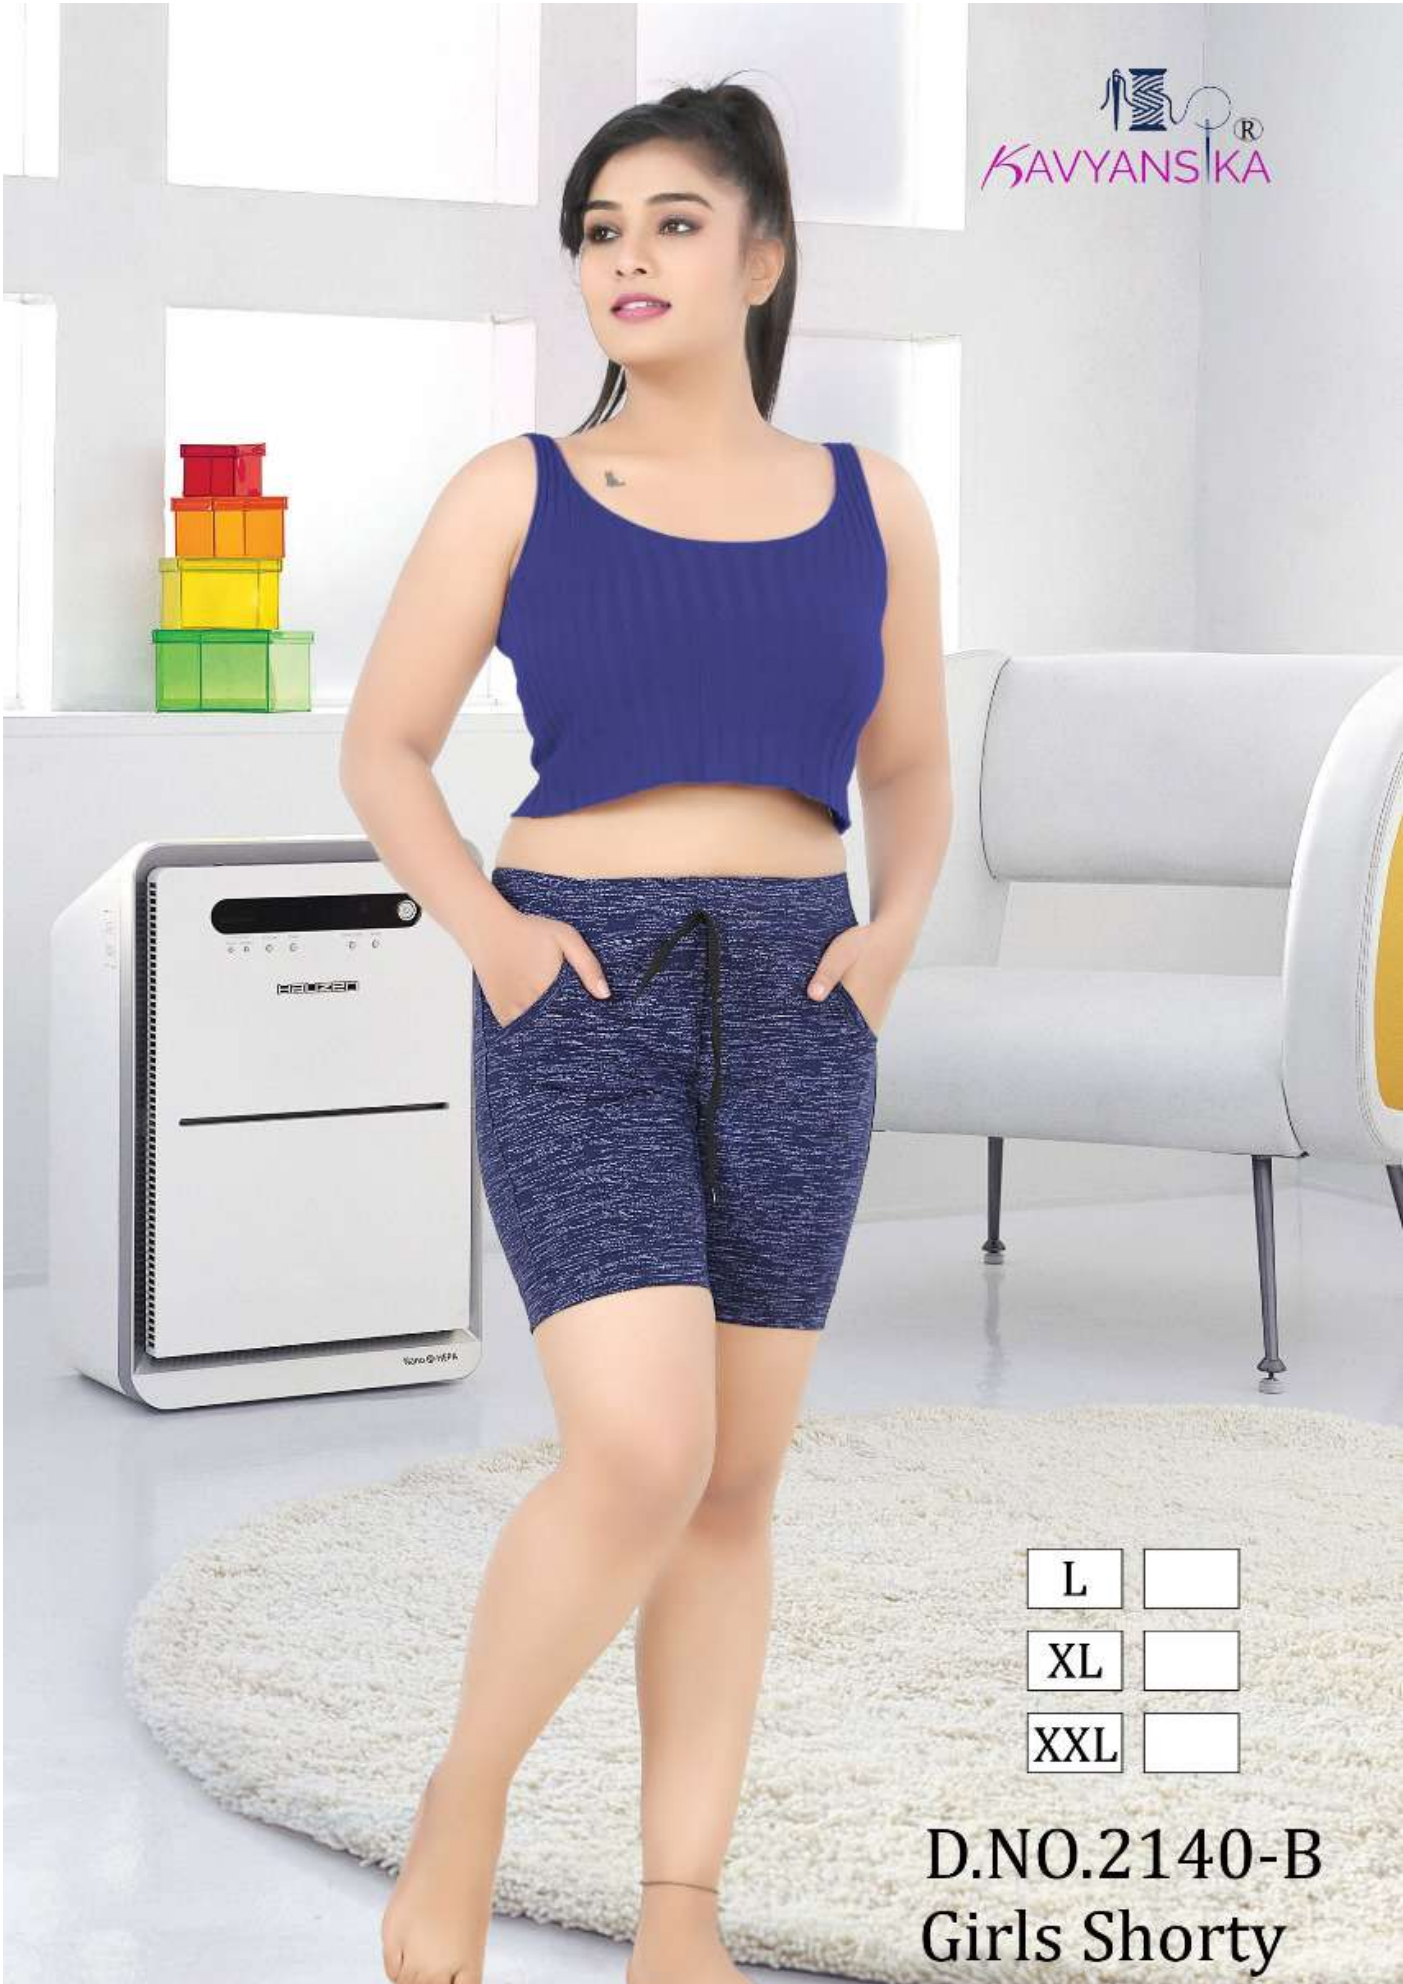

  
KAVYANSIKA®

- |     |                          |
|-----|--------------------------|
| L   | <input type="checkbox"/> |
| XL  | <input type="checkbox"/> |
| XXL | <input type="checkbox"/> |

D.NO.2140-B  
Girls Shorty

- L
- XL
- XXL

D.NO.2140-A  
Girls Shorty

  
KAVYANSIKA®

- |     |                          |
|-----|--------------------------|
| L   | <input type="checkbox"/> |
| XL  | <input type="checkbox"/> |
| XXL | <input type="checkbox"/> |