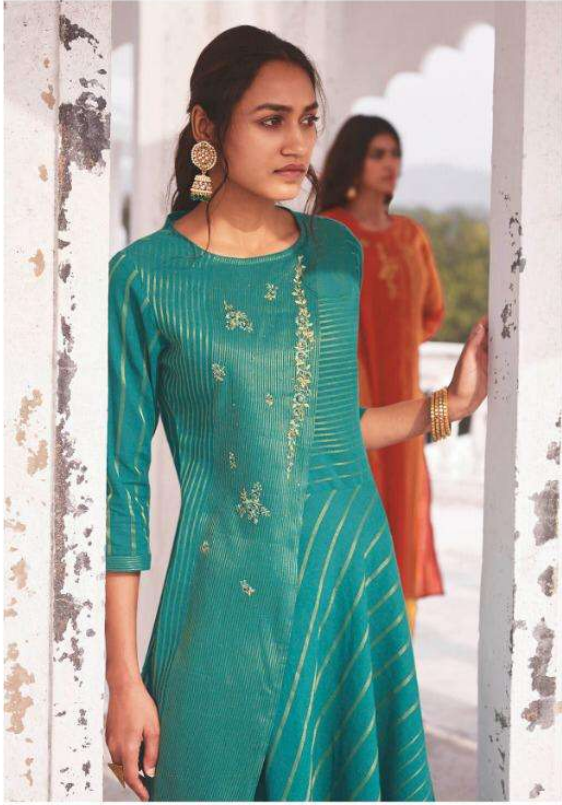

श्री  
JANSI

SHRINGAR

جاہلی  
JAHILI

J-71

J-76

J-71

J-72

J-73

J-74

J-75

J-76

**SHR**  
J A N S I  
**SHRINGAR**

LINEN COTTON HANDLOOM EMBROIDERY WITH HANDWORK

DESIGN NO.	PRODUCT NAME	TOP	BOTTOM
J-71	SHRINGAR	995/-	400/-
J-72	SHRINGAR	995/-	400/-
J-73	SHRINGAR	995/-	400/-
J-74	SHRINGAR	995/-	400/-
J-75	SHRINGAR	995/-	400/-
J-76	SHRINGAR	995/-	400/-
TOTAL PCS : 06	TOTAL AMT. :	5970/-	2400/-