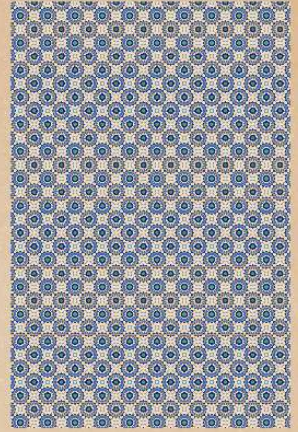

lavina®

VOL. 107

D.NO-10701

D.NO-10702

lavina®

D.NO-10703

lavina®

D.NO-10704

**TOP**  
SATIN GEORGET WITH HEAVY EMBROIDERY

**INNER AND BOTTOM**  
DULL SHANTOON

**DUPATTA**  
BANARASI JACQUARD