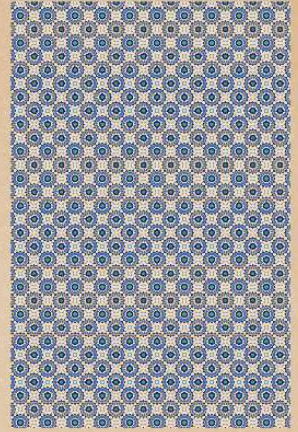

lavina®

VOL. 107

D.NO-10701

D.NO-10702

lavina®

D.NO-10703

lavina®

D.NO-10704

D.NO-10705

D.NO-10701

D.NO-10702

D.NO-10703

D.NO-10704

D.NO-10705

lavina

TOP
SATIN GEORGET WITH HEAVY EMBROIDERY

INNER AND BOTTOM
DULL SHANTOON

DUPATTA
BANARASI JACQUARD