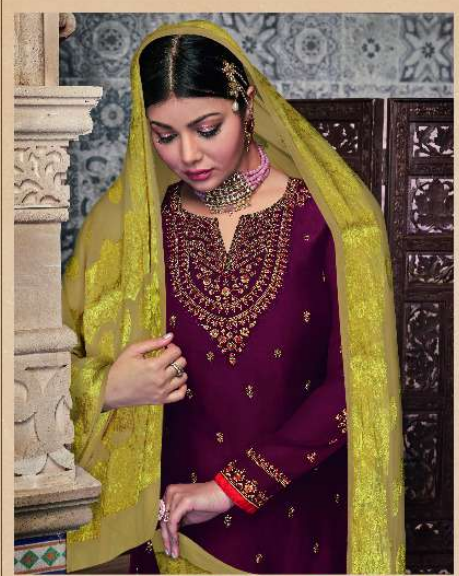

D.NO-10704