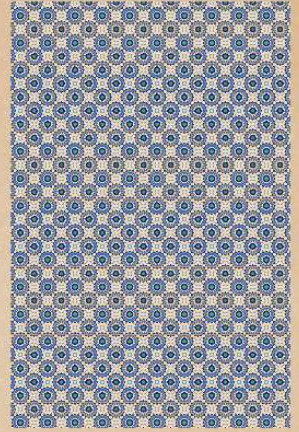

lavina®

VOL. 107

D.NO-10701

D.NO-10702

lavina®

D.NO-10703

D.NO-10704

D.NO-10705

D.NO-10701

D.NO-10702

D.NO-10703

D.NO-10704

D.NO-10705

lavina[®]

TOP
SATIN GEORGET WITH HEAVY
EMBROIDERY

INNER AND BOTTOM
DULL SHANTOON

DUPATTA
BANARASI JACQUARD