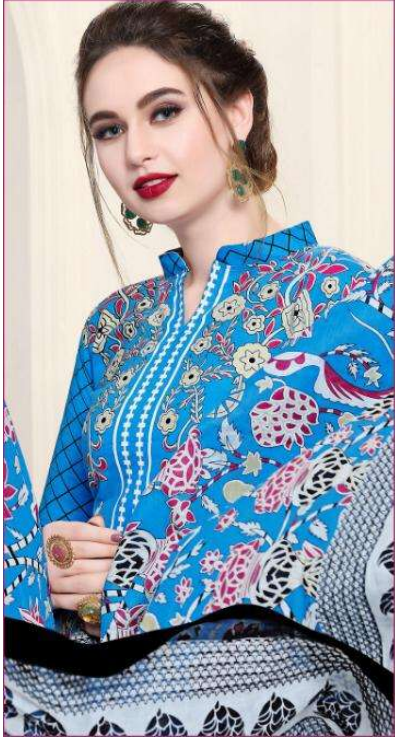

MINT
MOMENT

D.No.1004

STYLE
Generously

D.No.1005

MNI
TEXTILE
100% Cotton Salwar Suits

MNI
TEXTILE
100% Cotton Salwar Suits

**GLEAMING COLOUR ON YOUR FACE.LIKE
SIGNATURE OF YOUR STYLE.....**

D.No.1006

Fashion Glows

D.No. 1007

Color
SHADES

D.No:-1001

D.No:-1002

D.No:-1003

D.No:-1004

D.No:-1005