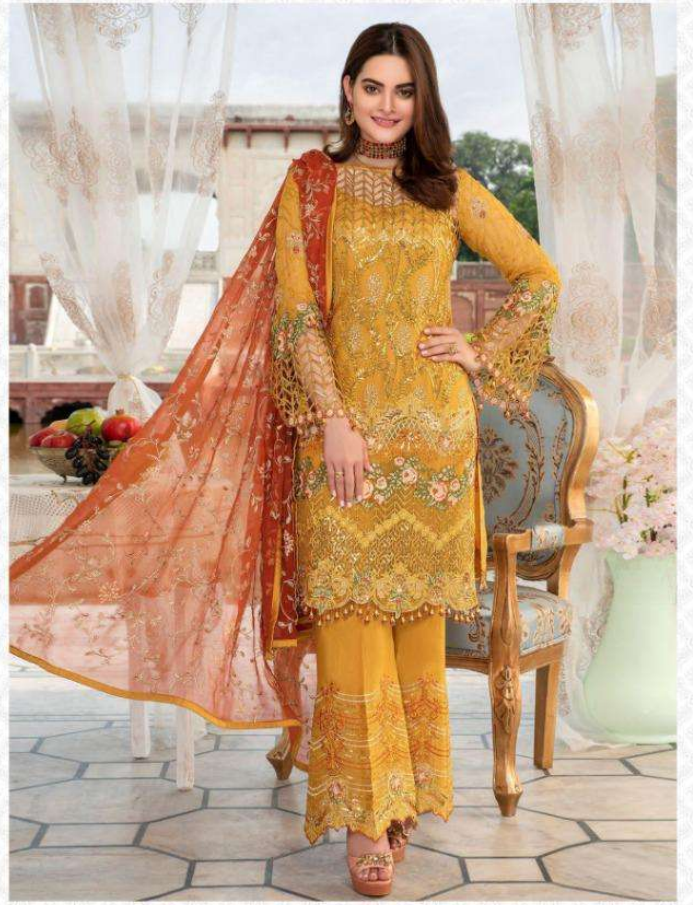

CYRA[™]
FASHION

SHAKINA VOL-1
COLOR EDITION SUPER HIT DISGEN

D.No. 14003-A

D.No. 14003-B

D.No. 14003-C

D.No. 14003-D

D.No. 14003-E

D.No. 14003-F

D.No. 14004-A

D.No. 14004-B

D.No. 14004-C

D.No. 14004-D

D.No. 14004-E

D.No. 14004-F

CYRATM
FASHION

SHAKINA VOL-1
COLOR EDITION SUPER HIT DESIGN