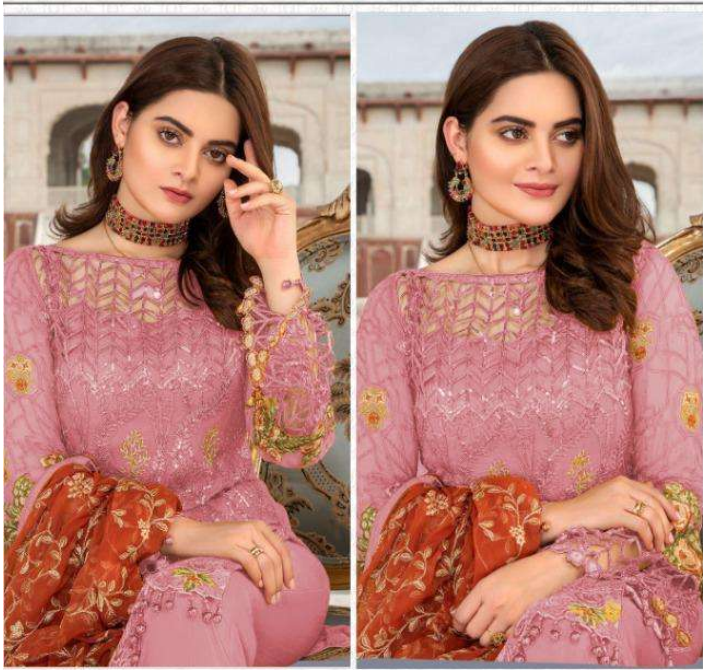

**CYRA**<sup>TM</sup>  
FASHION

**SHAKINA** VOL-1  
COLOR EDITION SUPER HIT DISGEN

D.No. 14003-A

D.No. 14003-B

D.No. 14003-C

D.No. 14003-D

D.No. 14003-E

D.No. 14003-F

D.No. 14004-A

D.No. 14004-B

D.No. 14004-C

D.No. 14004-D

D.No. 14004-E

D.No. 14004-F

**CYRA**<sup>TM</sup>  
FASHION

**SHAKINA** VOL-1  
COLOR EDITION SUPER HIT DESIGN