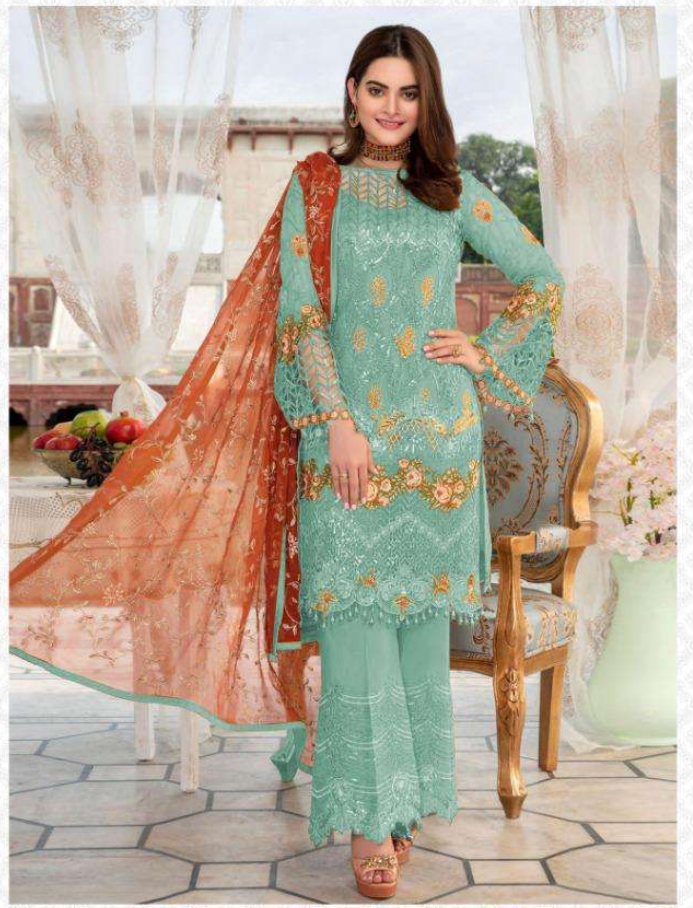

**CYRA**<sup>TM</sup>  
FASHION

**SHAKINA** VOL-1  
COLOR EDITION SUPER HIT DISGEN

D.No. 14003-A

D.No. 14003-B

D.No. 14003-C

D.No. 14003-D

D.No. 14003-E

D.No. 14003-F

D.No. 14004-A

D.No. 14004-B

D.No. 14004-C

D.No. 14004-D

D.No. 14004-E

D.No. 14004-F

**CYRA**<sup>TM</sup>  
FASHION

**SHAKINA** VOL-1  
COLOR EDITION SUPER HIT DESIGN