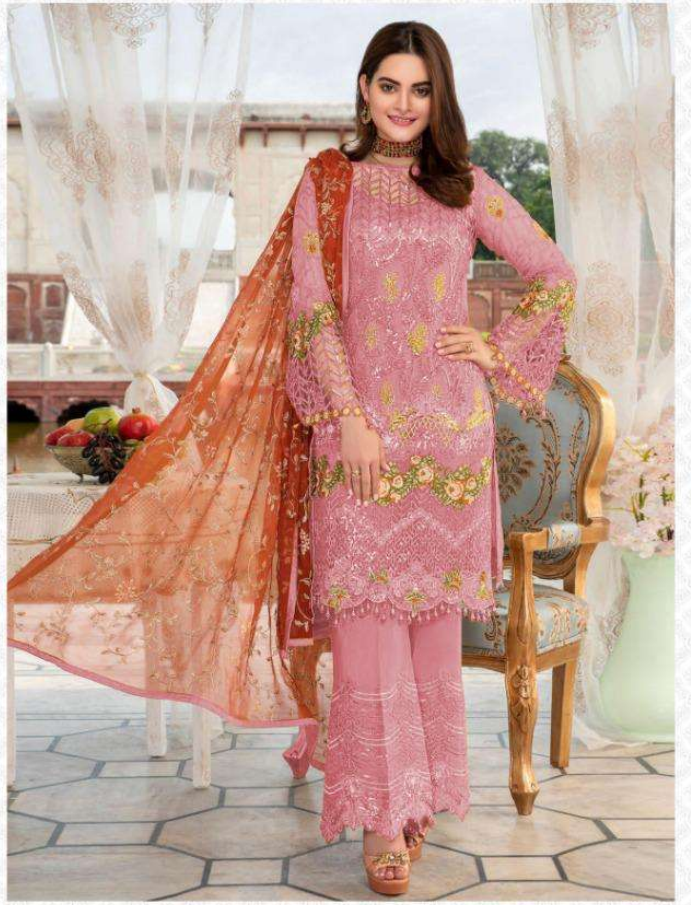

CYRA[™]
FASHION

SHAKINA VOL-1
COLOR EDITION SUPER HIT DISGEN

D.No. 14003-A

D.No. 14003-B

D.No. 14003-C

D.No. 14003-D

D.No. 14003-E

D.No. 14003-F

D.No. 14004-A

D.No. 14004-B

D.No. 14004-C

D.No. 14004-D

D.No. 14004-E

D.No. 14004-F

CYRATM
FASHION

SHAKINA VOL-1
COLOR EDITION SUPER HIT DESIGN