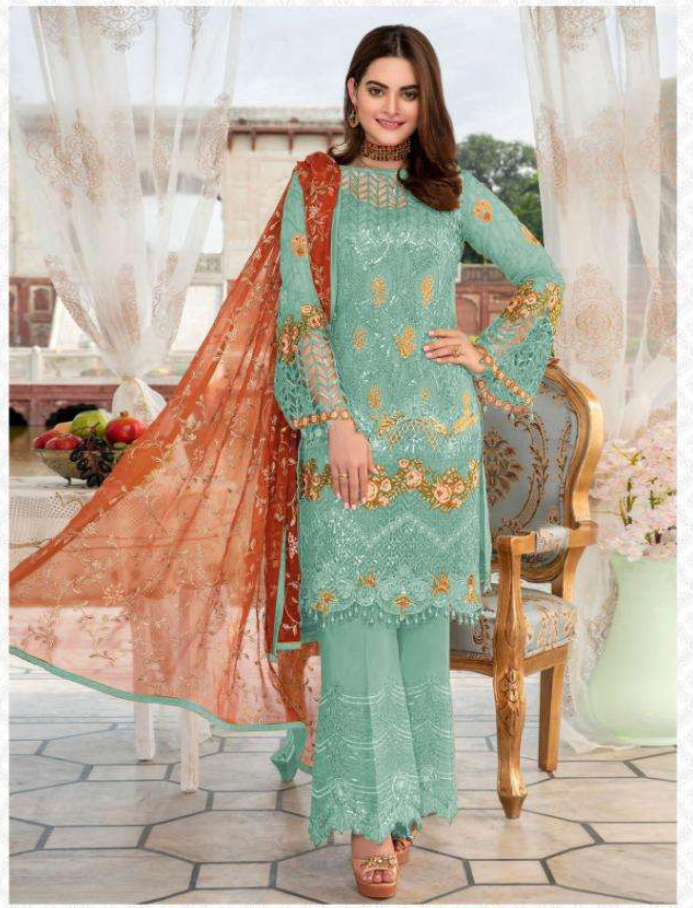

CYRA[™]
FASHION

SHAKINA VOL-1
COLOR EDITION SUPER HIT DISGEN

D.No. 14003-A

D.No. 14003-B

D.No. 14003-C

D.No. 14003-D

D.No. 14003-E

D.No. 14003-F

D.No. 14004-A

D.No. 14004-B

D.No. 14004-C

D.No. 14004-D

D.No. 14004-E

D.No. 14004-F

CYRATM
FASHION

SHAKINA VOL-1
COLOR EDITION SUPER HIT DESIGN