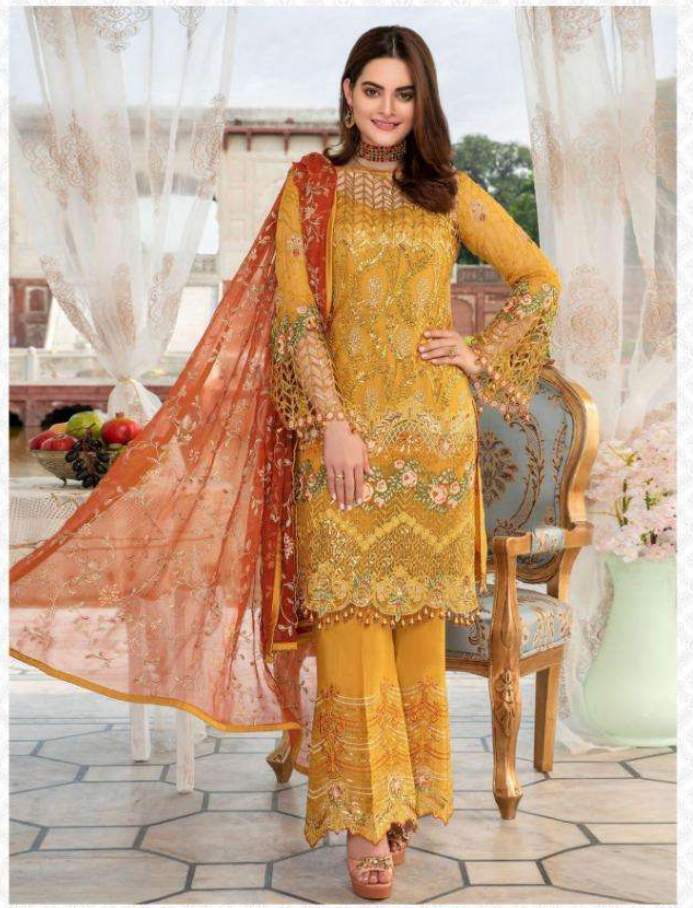

CYRA[™]
FASHION

SHAKINA VOL-1
COLOR EDITION SUPER HIT DISGEN

D.No. 14003-A

D.No. 14003-B

D.No. 14003-C

D.No. 14003-D

D.No. 14003-E

D.No. 14003-F

D.No. 14004-A

D.No. 14004-B

D.No. 14004-C

D.No. 14004-D

D.No. 14004-E

D.No. 14004-F

CYRATM
FASHION

SHAKINA VOL-1
COLOR EDITION SUPER HIT DESIGN