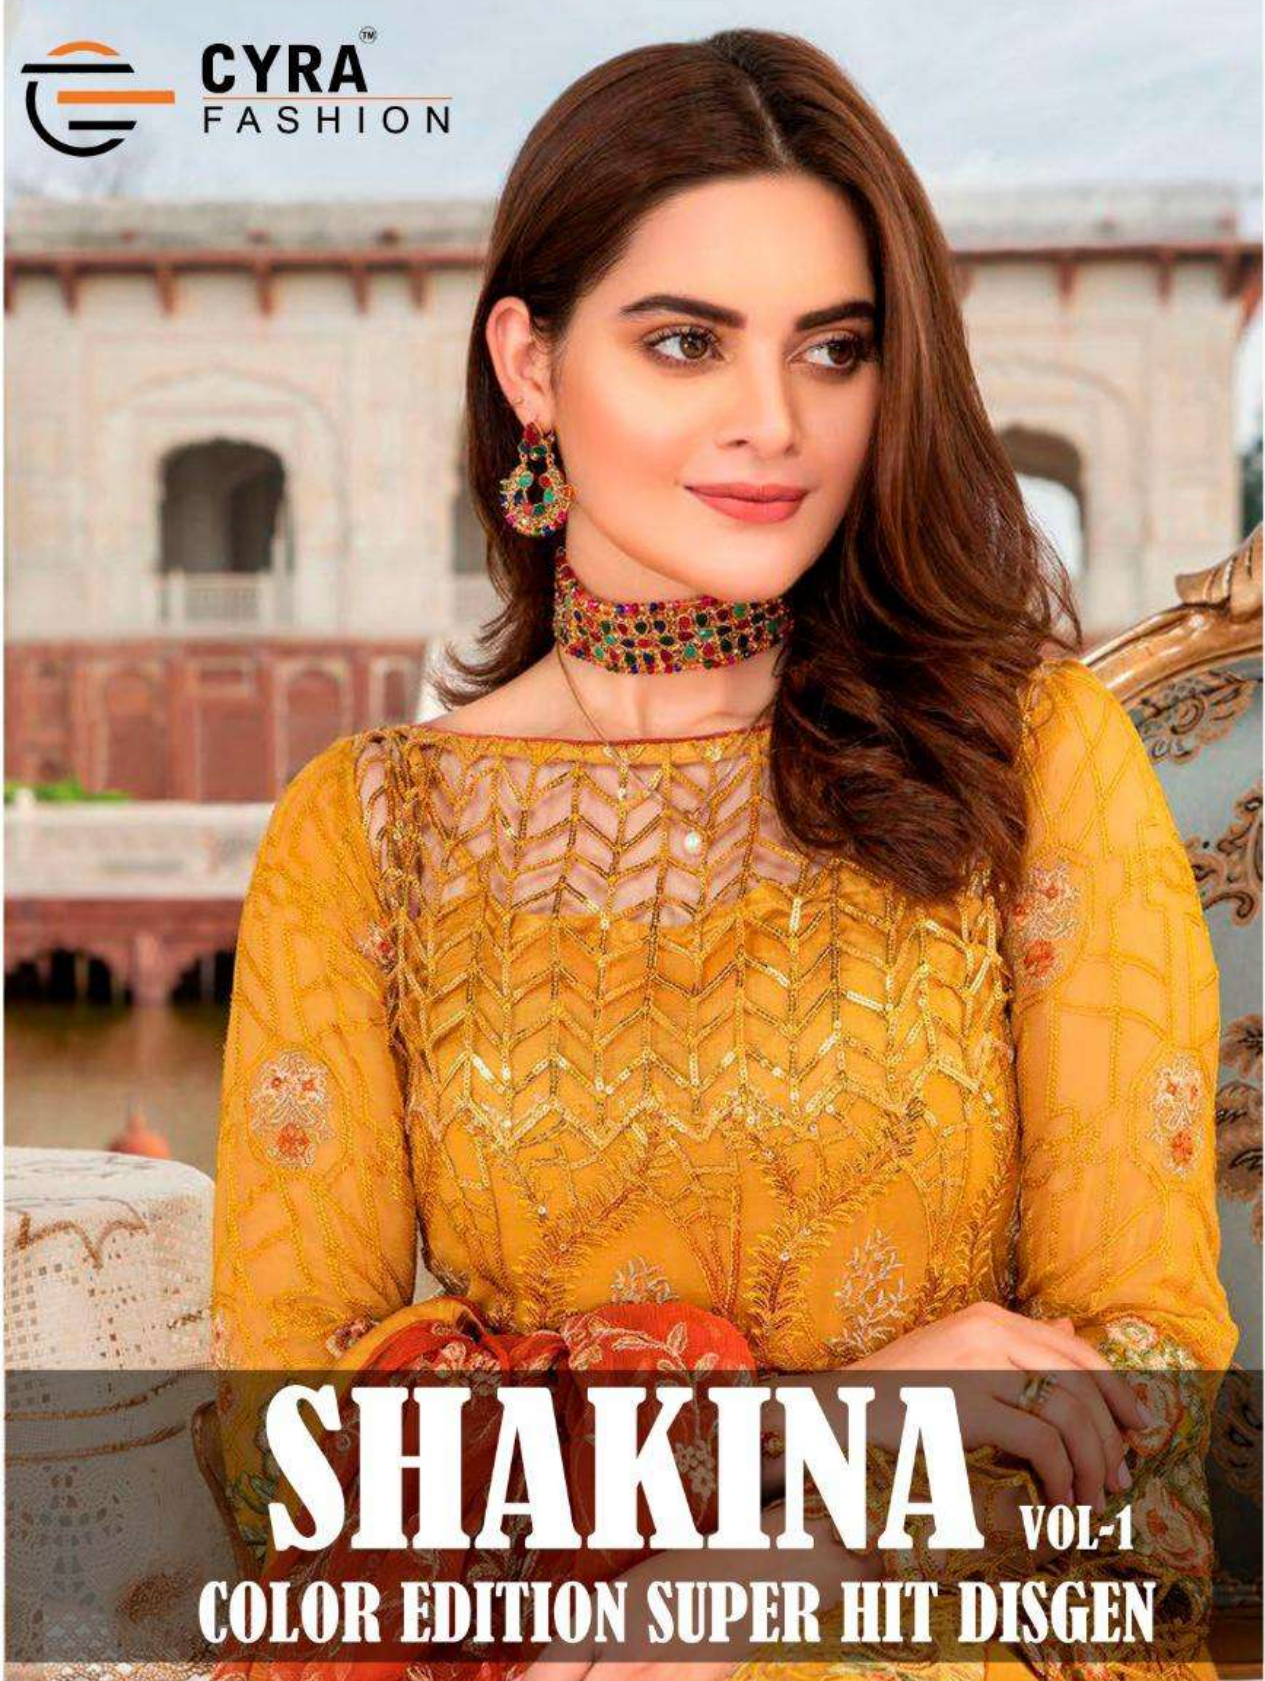

CYRA[™]
FASHION

SHAKINA VOL-1
COLOR EDITION SUPER HIT DISGEN

D.No. 14003-A

D.No. 14003-B

D.No. 14003-C

D.No. 14003-D

D.No. 14003-E

D.No. 14003-F

D.No. 14004-A

D.No. 14004-B

D.No. 14004-C

D.No. 14004-D

D.No. 14004-E

D.No. 14004-F

CYRATM
FASHION

SHAKINA VOL-1
COLOR EDITION SUPER HIT DESIGN