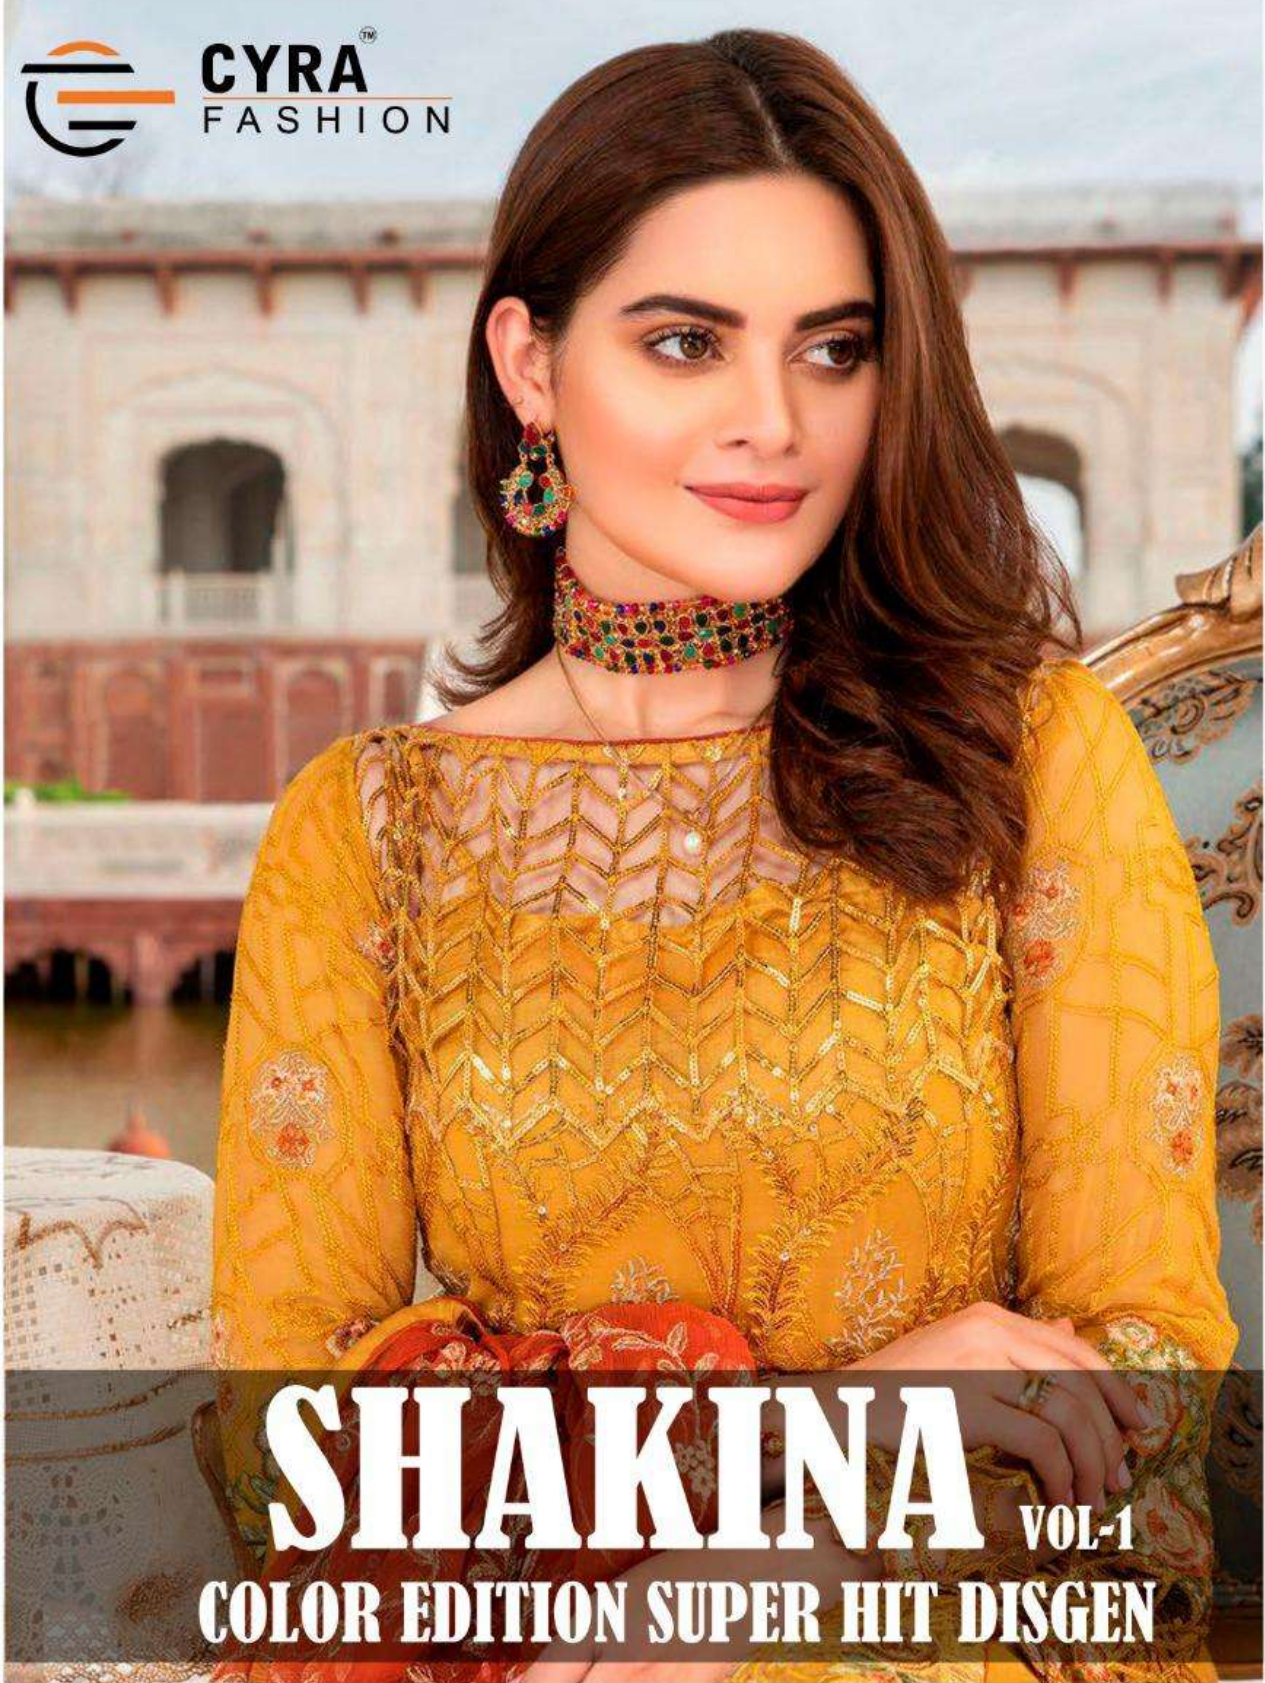

**CYRA**<sup>TM</sup>  
FASHION

**SHAKINA** VOL-1  
COLOR EDITION SUPER HIT DISGEN

D.No. 14003-A

D.No. 14003-B

D.No. 14003-C

D.No. 14003-D

D.No. 14003-E

D.No. 14003-F

D.No. 14004-A

D.No. 14004-B

D.No. 14004-C

D.No. 14004-D

D.No. 14004-E

D.No. 14004-F

**CYRA**<sup>TM</sup>  
FASHION

**SHAKINA** VOL-1  
COLOR EDITION SUPER HIT DESIGN