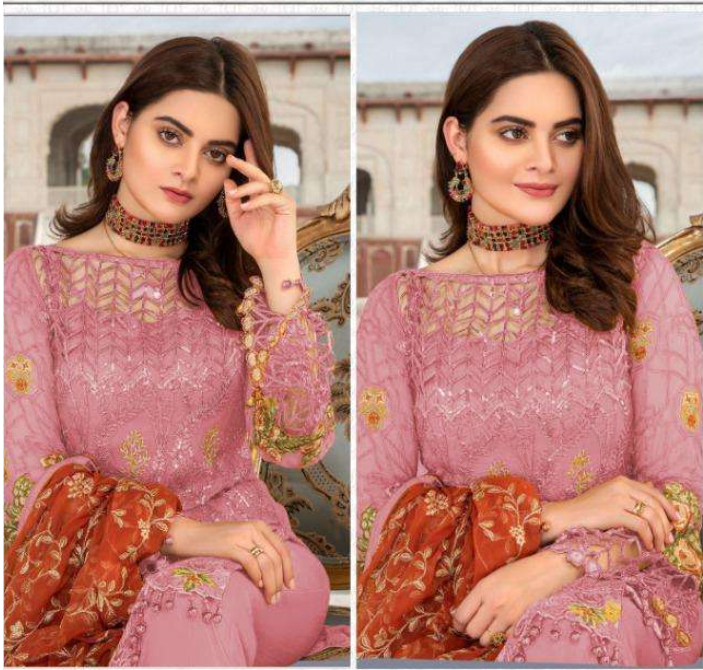

CYRA[™]
FASHION

SHAKINA VOL-1
COLOR EDITION SUPER HIT DISGEN

D.No. 14003-A

D.No. 14003-B

D.No. 14003-C

D.No. 14003-D

D.No. 14003-E

D.No. 14003-F

D.No. 14004-A

D.No. 14004-B

D.No. 14004-C

D.No. 14004-D

D.No. 14004-E

D.No. 14004-F

CYRATM
FASHION

SHAKINA VOL-1
COLOR EDITION SUPER HIT DESIGN