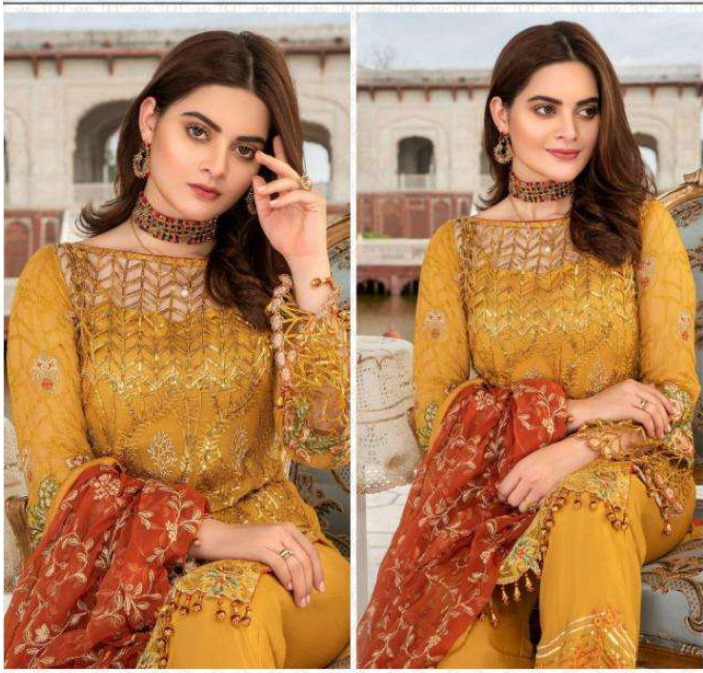

CYRA[™]
FASHION

SHAKINA VOL-1
COLOR EDITION SUPER HIT DISGEN

D.No. 14003-A

D.No. 14003-B

D.No. 14003-C

D.No. 14003-D

D.No. 14003-E

D.No. 14003-F

D.No. 14004-A

D.No. 14004-B

D.No. 14004-C

D.No. 14004-D

D.No. 14004-E

D.No. 14004-F

CYRATM
FASHION

SHAKINA VOL-1
COLOR EDITION SUPER HIT DESIGN