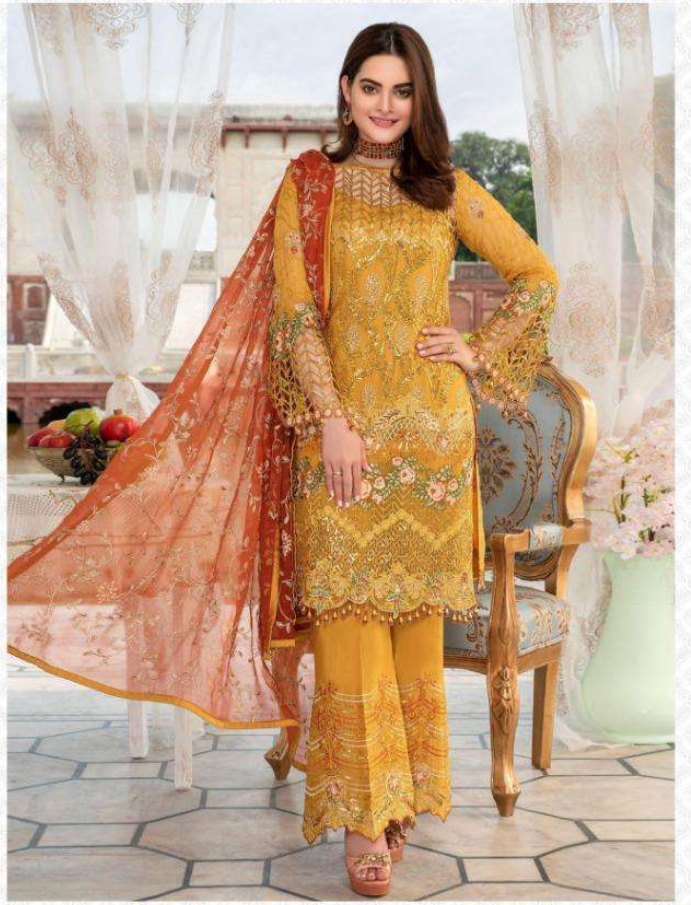

CYRA[™]
FASHION

SHAKINA VOL-1
COLOR EDITION SUPER HIT DISGEN

D.No. 14003-A

D.No. 14003-B

D.No. 14003-C

D.No. 14003-D

D.No. 14003-E

D.No. 14003-F

D.No. 14004-A

D.No. 14004-B

D.No. 14004-C

D.No. 14004-D

D.No. 14004-E

D.No. 14004-F

CYRATM
FASHION

SHAKINA VOL-1
COLOR EDITION SUPER HIT DESIGN