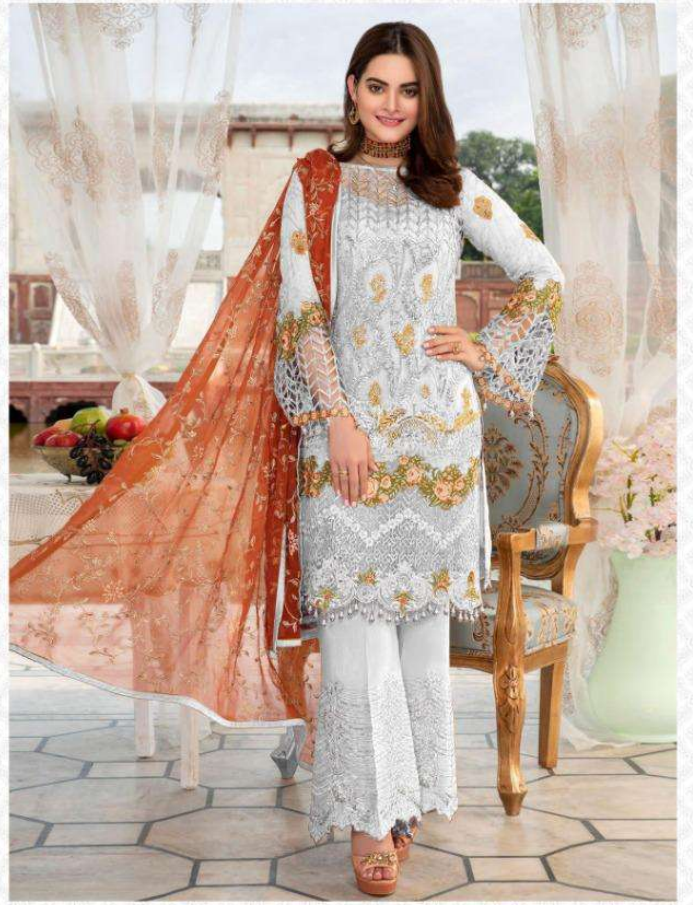

CYRA[™]
FASHION

SHAKINA VOL-1
COLOR EDITION SUPER HIT DISGEN

D.No. 14003-A

D.No. 14003-B

D.No. 14003-C

D.No. 14003-D

D.No. 14003-E

D.No. 14003-F

D.No. 14004-A

D.No. 14004-B

D.No. 14004-C

D.No. 14004-D

D.No. 14004-E

D.No. 14004-F

CYRATM
FASHION

SHAKINA VOL-1
COLOR EDITION SUPER HIT DESIGN