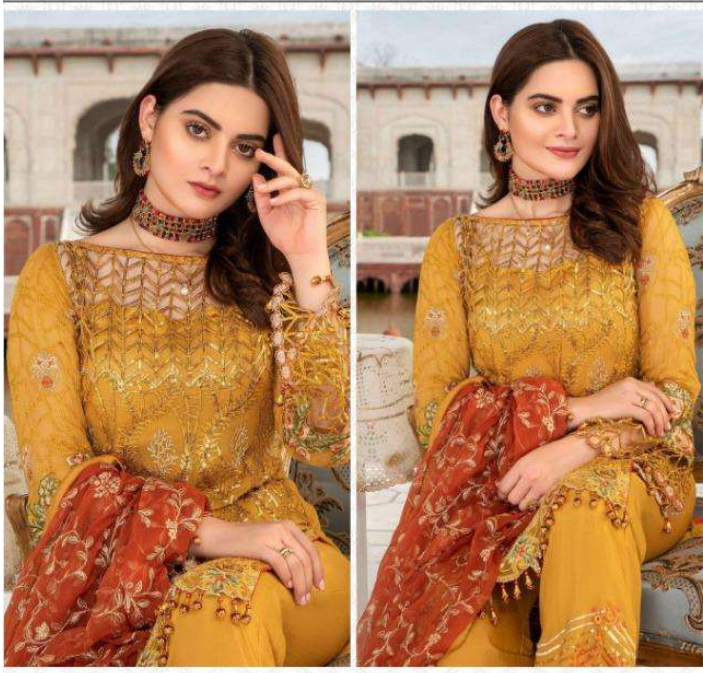

**CYRA**<sup>TM</sup>  
FASHION

**SHAKINA** VOL-1  
COLOR EDITION SUPER HIT DISGEN

D.No. 14003-A

D.No. 14003-B

D.No. 14003-C

D.No. 14003-D

D.No. 14003-E

D.No. 14003-F

D.No. 14004-A

D.No. 14004-B

D.No. 14004-C

D.No. 14004-D

D.No. 14004-E

D.No. 14004-F

**CYRA**<sup>TM</sup>  
FASHION

**SHAKINA** VOL-1  
COLOR EDITION SUPER HIT DESIGN