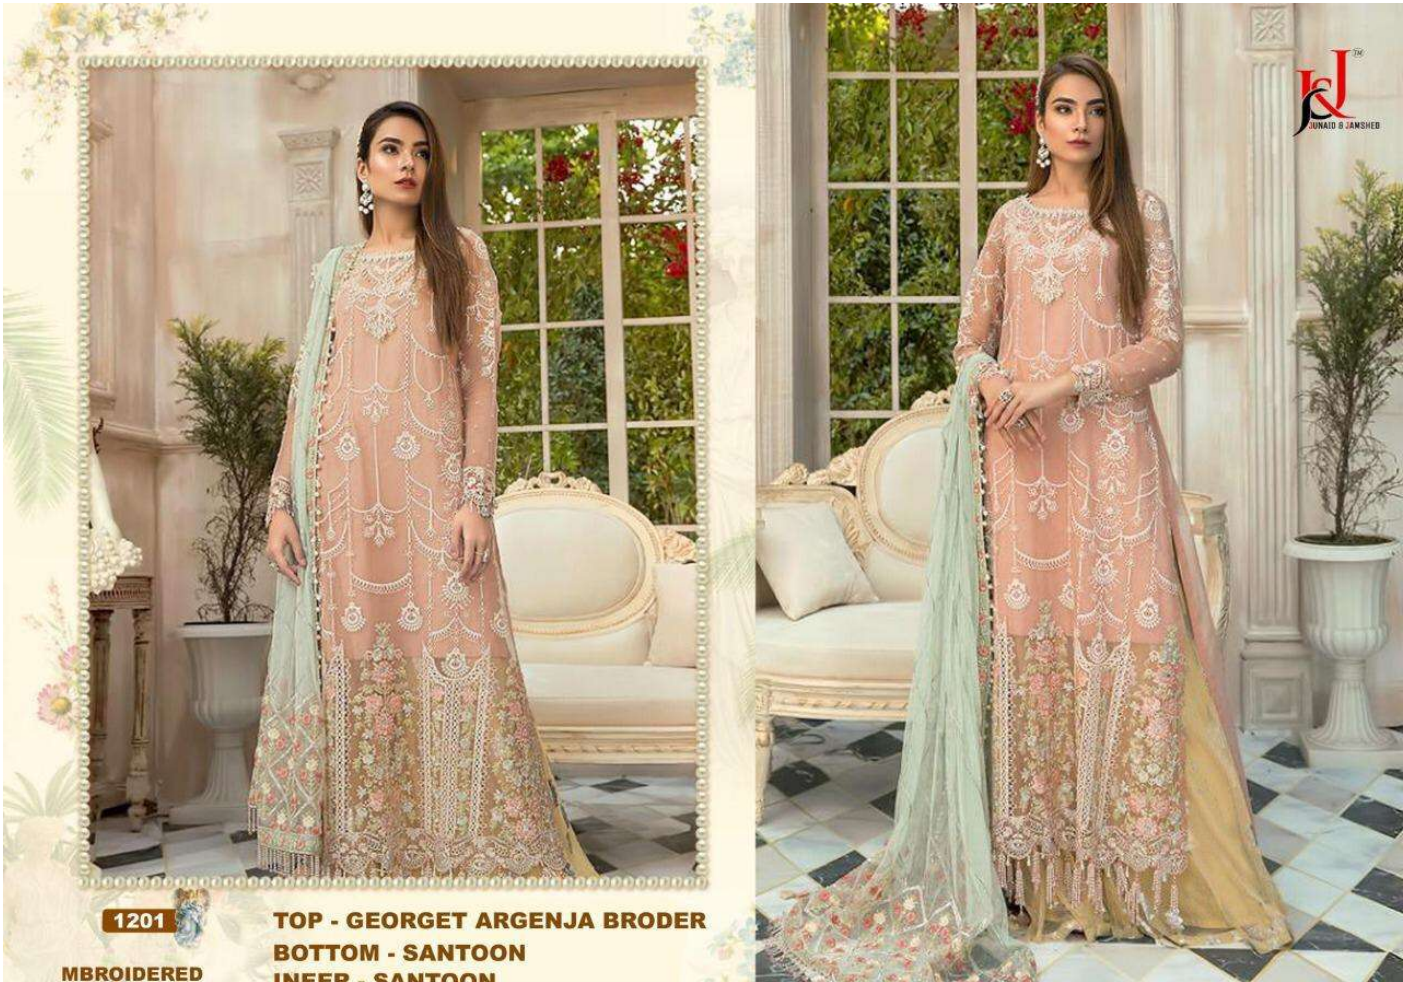

**EMBROIDERED
MARIYA.B.
VOL-12**

1201

TOP - GEORGET ARGENJA BRODER

BOTTOM - SANTOON

INEEP - SANTOON

EMBROIDERED
MARIYA B

KJ
UNAIID & JAMSHED

1202

EMBROIDERED
MARIYA.B.
VOL-12

TOP - GEORGET ARGENJA BRODER
BOTTOM - SANTOON
INNER - SANTOON
DUPATTA - NET WITH EMBROIDERY
KOTI - DUPYAN

KJ
KUNATO & JAMSHED

1203

TOP - GEORGET ARGENJA BRODER
BOTTOM - SANTOON
INEER - SANTOON
DUPATTA - DIGITAL PRINT