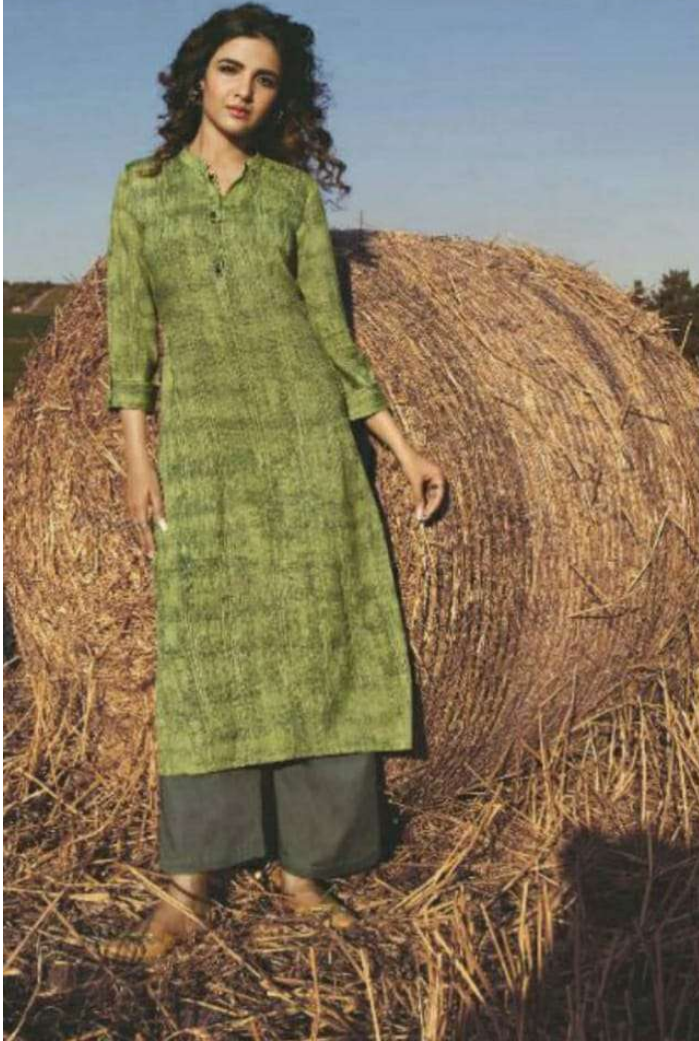

D. No 3

XXL

REDMI NOTE 6 PRO
MI DUAL CAMERA

2020/8/10 13:34

◆ 37683 ◆