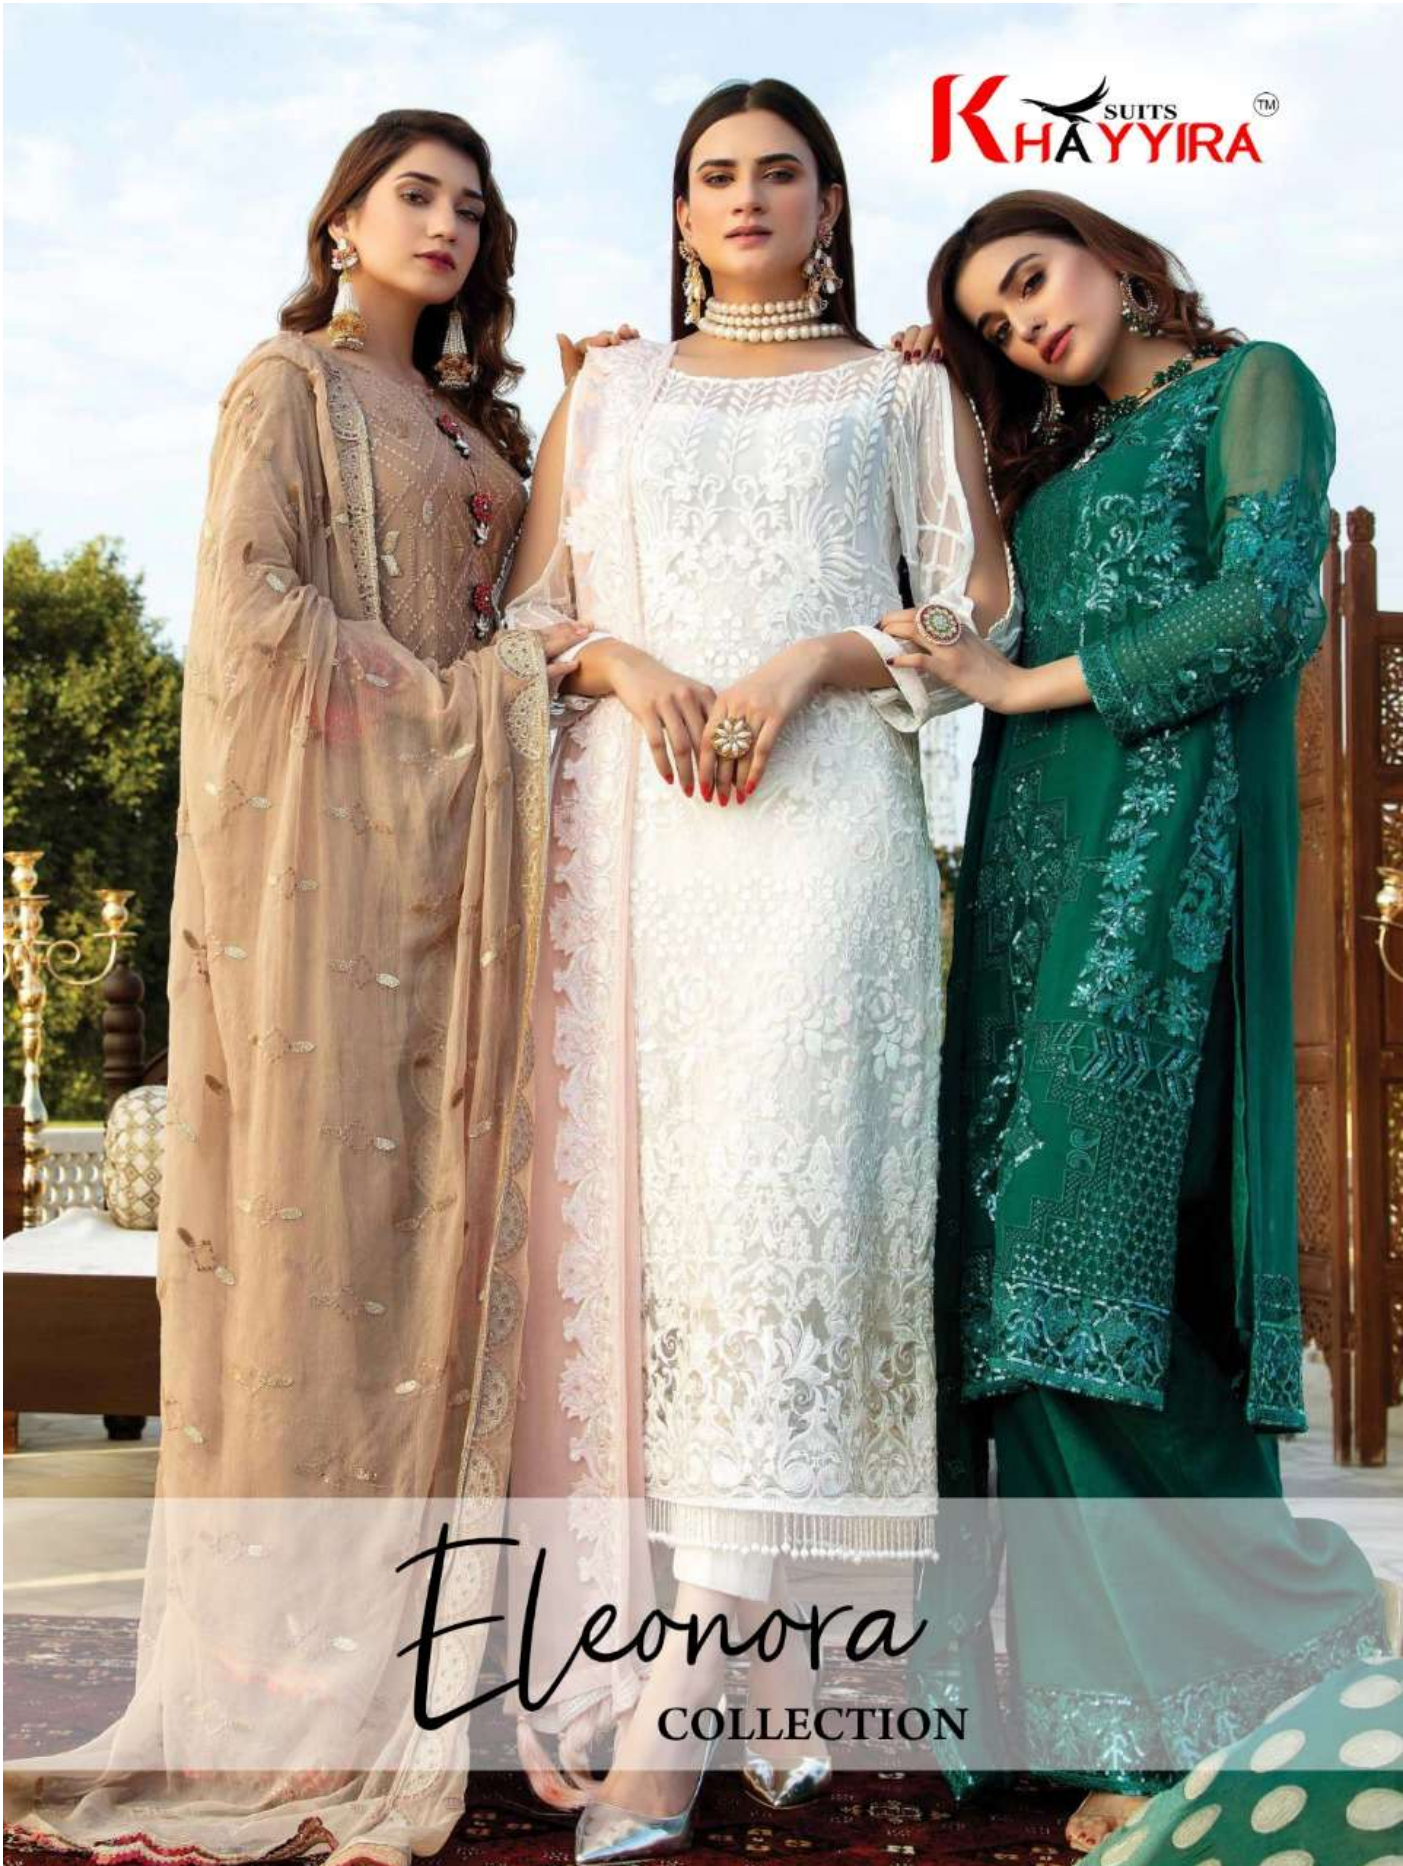

K SUITS
HAYYIRA™

Eleonora
COLLECTION

**Top - Georgette heavy embroidered
Inner Bottom - Santoon with bottom emb patch
Dupatta - Net heavy embroidered**

Top - Georgette heavy embroidered
Inner Bottom - Santoon with bottom emb patch
Dupatta - Nazneen heavy embroidered

Top - Georgette heavy embroidered
Inner Bottom - Santoon with bottom emb patch
Dupatta - Nazneen heavy embroidered

Top - Georgette heavy embroidered
Inner Bottom - Santoon with bottom emb patch
Dupatta - Nazneen heavy embroidered

**Top - Georgette heavy embroidered
Inner Bottom - Santoon silk
Dupatta - Nazneen heavy embroidered**

KHAYYIRA ELEONORA BN 1064

КХАУМІРА ЕЛЕОНОРА ДН 1063

KHAYIRA ELEONORA DN 1065

KHAYYIRA ELEONORA DN 1066