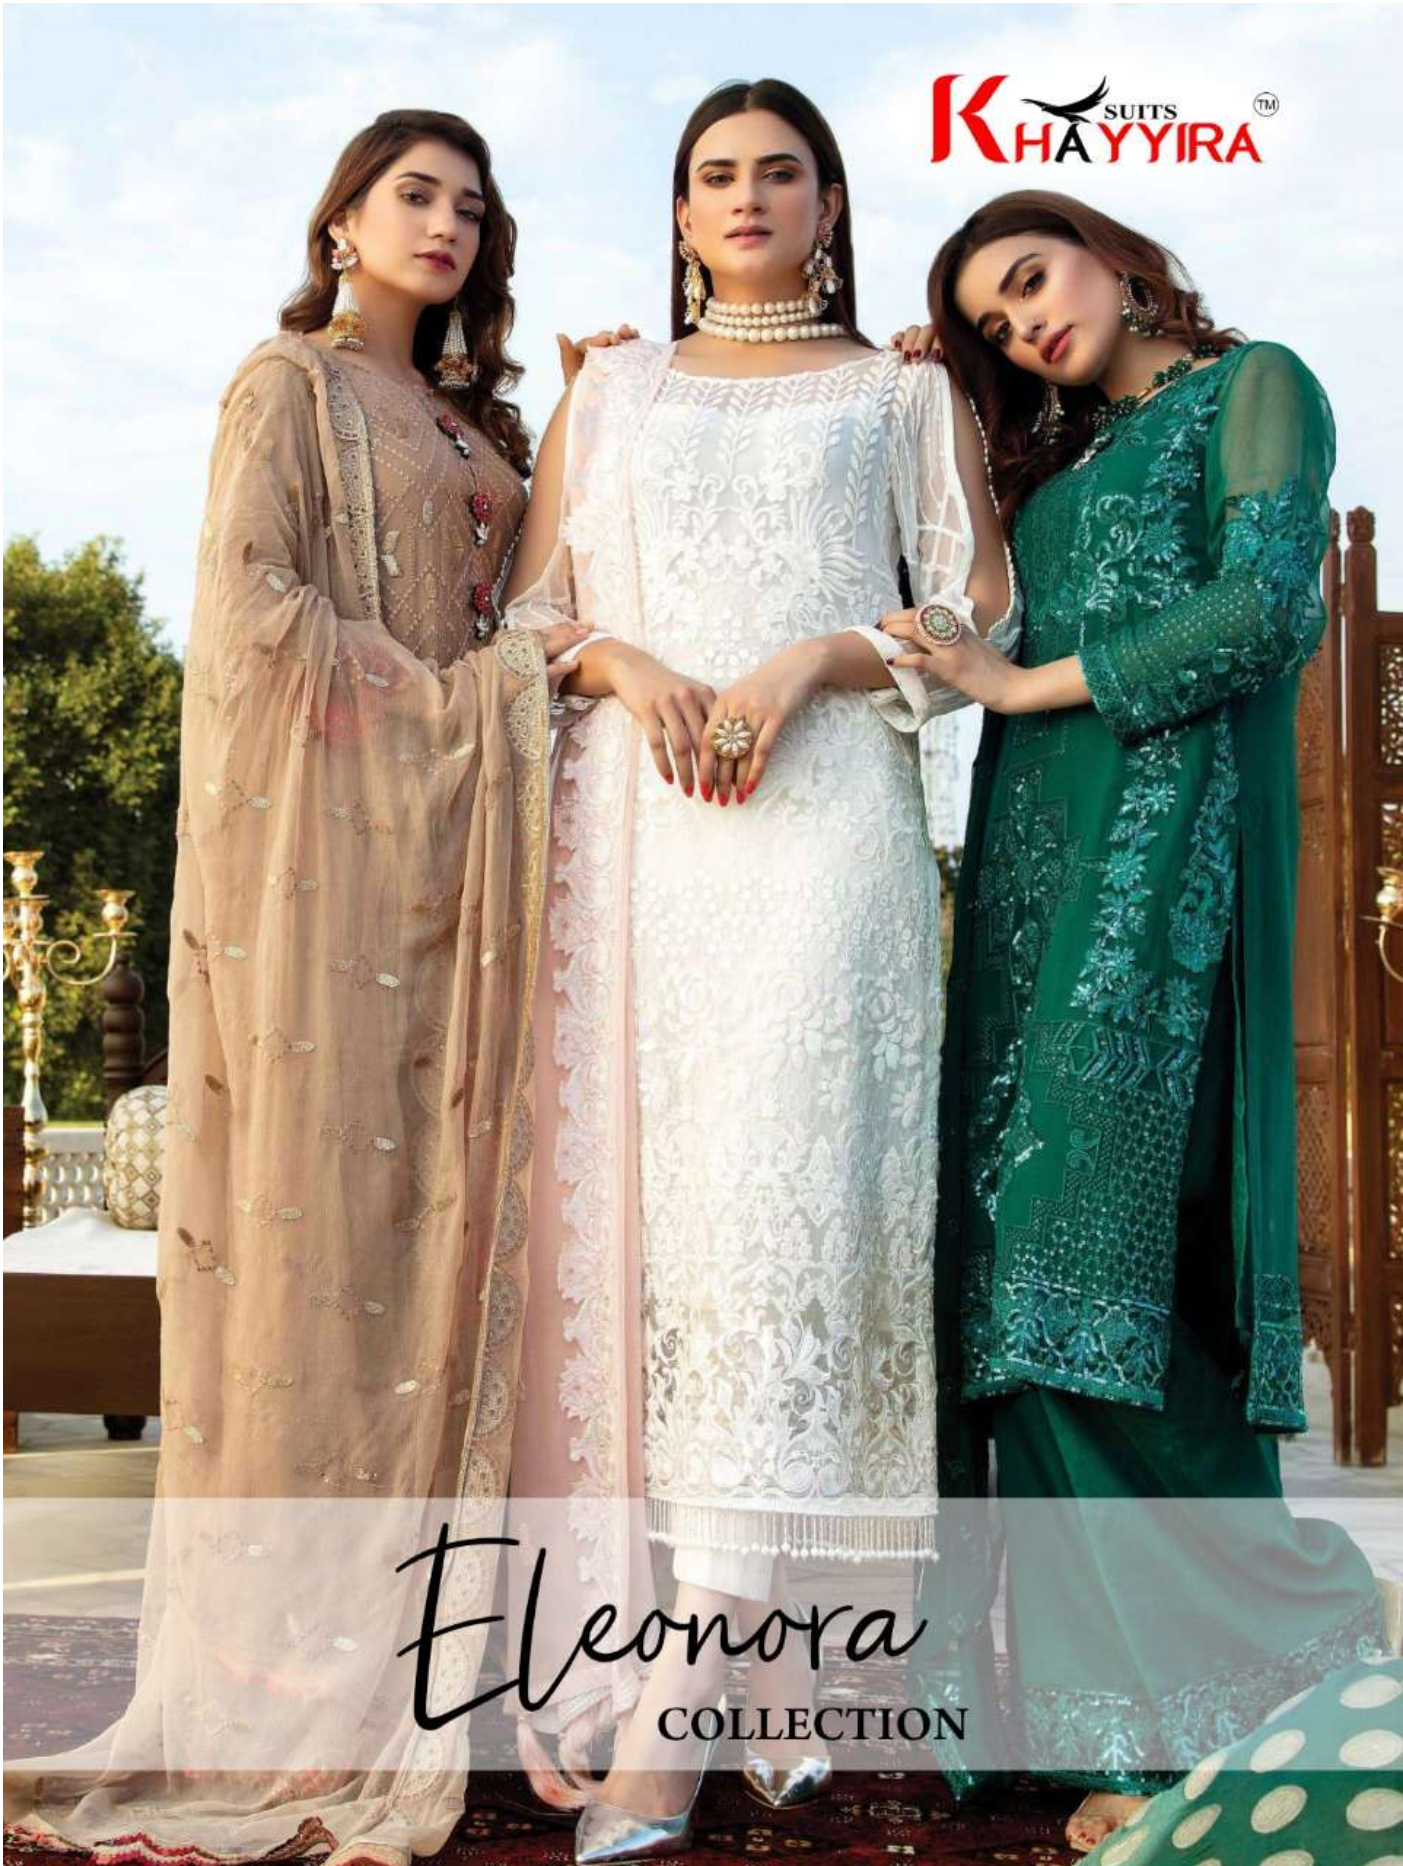

**K** SUITS  
**HAYYIRA**™

*Eleonora*  
COLLECTION

**Top - Georgette heavy embroidered  
Inner Bottom - Santoon with bottom emb patch  
Dupatta - Net heavy embroidered**

**K** SUITS  
**HAYYIRA**

**D.NO.1064**

**Top - Georgette heavy embroidered**  
**Inner Bottom - Santoon with bottom emb patch**  
**Dupatta - Nazneen heavy embroidered**

**Top - Georgette heavy embroidered**  
**Inner Bottom - Santoon with bottom emb patch**  
**Dupatta - Nazneen heavy embroidered**

**Top - Georgette heavy embroidered**  
**Inner Bottom - Santoon with bottom emb patch**  
**Dupatta - Nazneen heavy embroidered**

**Top - Georgette heavy embroidered**  
**Inner Bottom - Santoon silk**  
**Dupatta - Nazneen heavy embroidered**