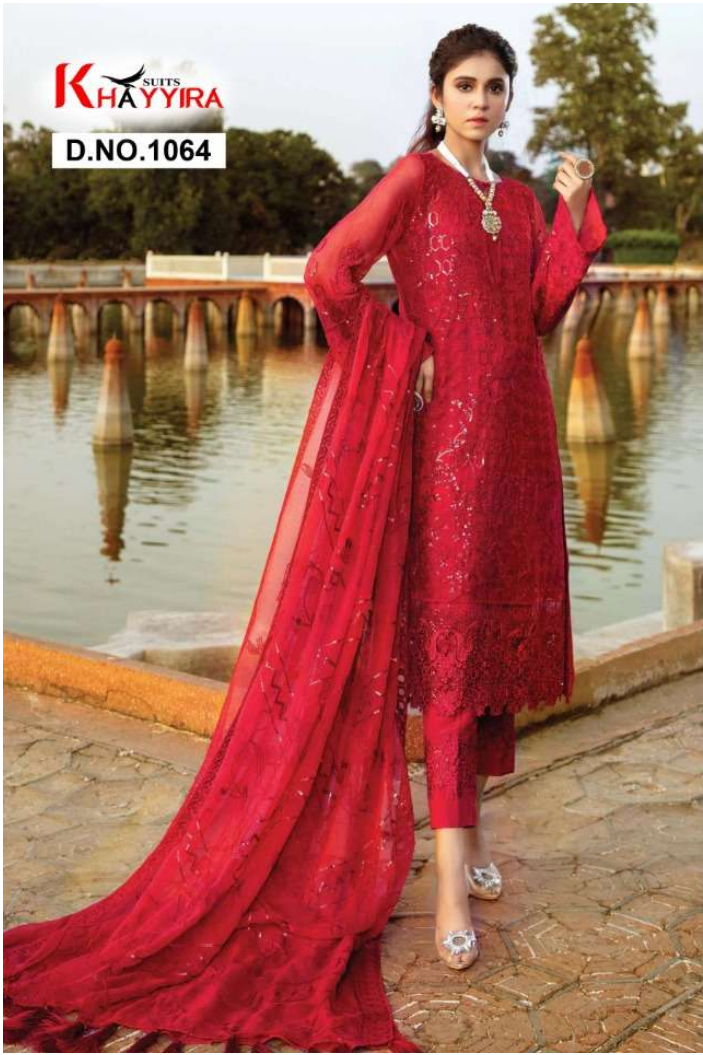

**K** SUITS  
**HAYYIRA**™

*Eleonora*  
COLLECTION

**Top - Georgette heavy embroidered  
Inner Bottom - Santoon with bottom emb patch  
Dupatta - Net heavy embroidered**

**K** SUITS  
**HAYYIRA**

**D.NO.1064**

**Top - Georgette heavy embroidered**  
**Inner Bottom - Santoon with bottom emb patch**  
**Dupatta - Nazneen heavy embroidered**

**Top - Georgette heavy embroidered**  
**Inner Bottom - Santoon with bottom emb patch**  
**Dupatta - Nazneen heavy embroidered**

**Top - Georgette heavy embroidered**  
**Inner Bottom - Santoon with bottom emb patch**  
**Dupatta - Nazneen heavy embroidered**

**Top - Georgette heavy embroidered**  
**Inner Bottom - Santoon silk**  
**Dupatta - Nazneen heavy embroidered**