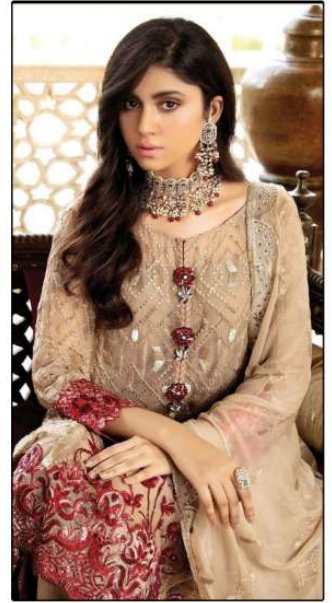

K SUITS
HAYYIRA™

Eleonora
COLLECTION

**Top - Georgette heavy embroidered
Inner Bottom - Santoon with bottom emb patch
Dupatta - Net heavy embroidered**

Top - Georgette heavy embroidered
Inner Bottom - Santoon with bottom emb patch
Dupatta - Nazneen heavy embroidered

Top - Georgette heavy embroidered
Inner Bottom - Santoon with bottom emb patch
Dupatta - Nazneen heavy embroidered

Top - Georgette heavy embroidered
Inner Bottom - Santoon with bottom emb patch
Dupatta - Nazneen heavy embroidered

**Top - Georgette heavy embroidered
Inner Bottom - Santoon silk
Dupatta - Nazneen heavy embroidered**

KHAYYIRA ELEONORA BN 1064

КХАУМІРА ЕЛЕОНОРА ДН 1063

KHAYIRA ELEONORA DN 1065

KHAYYIRA ELEONORA DN 1066