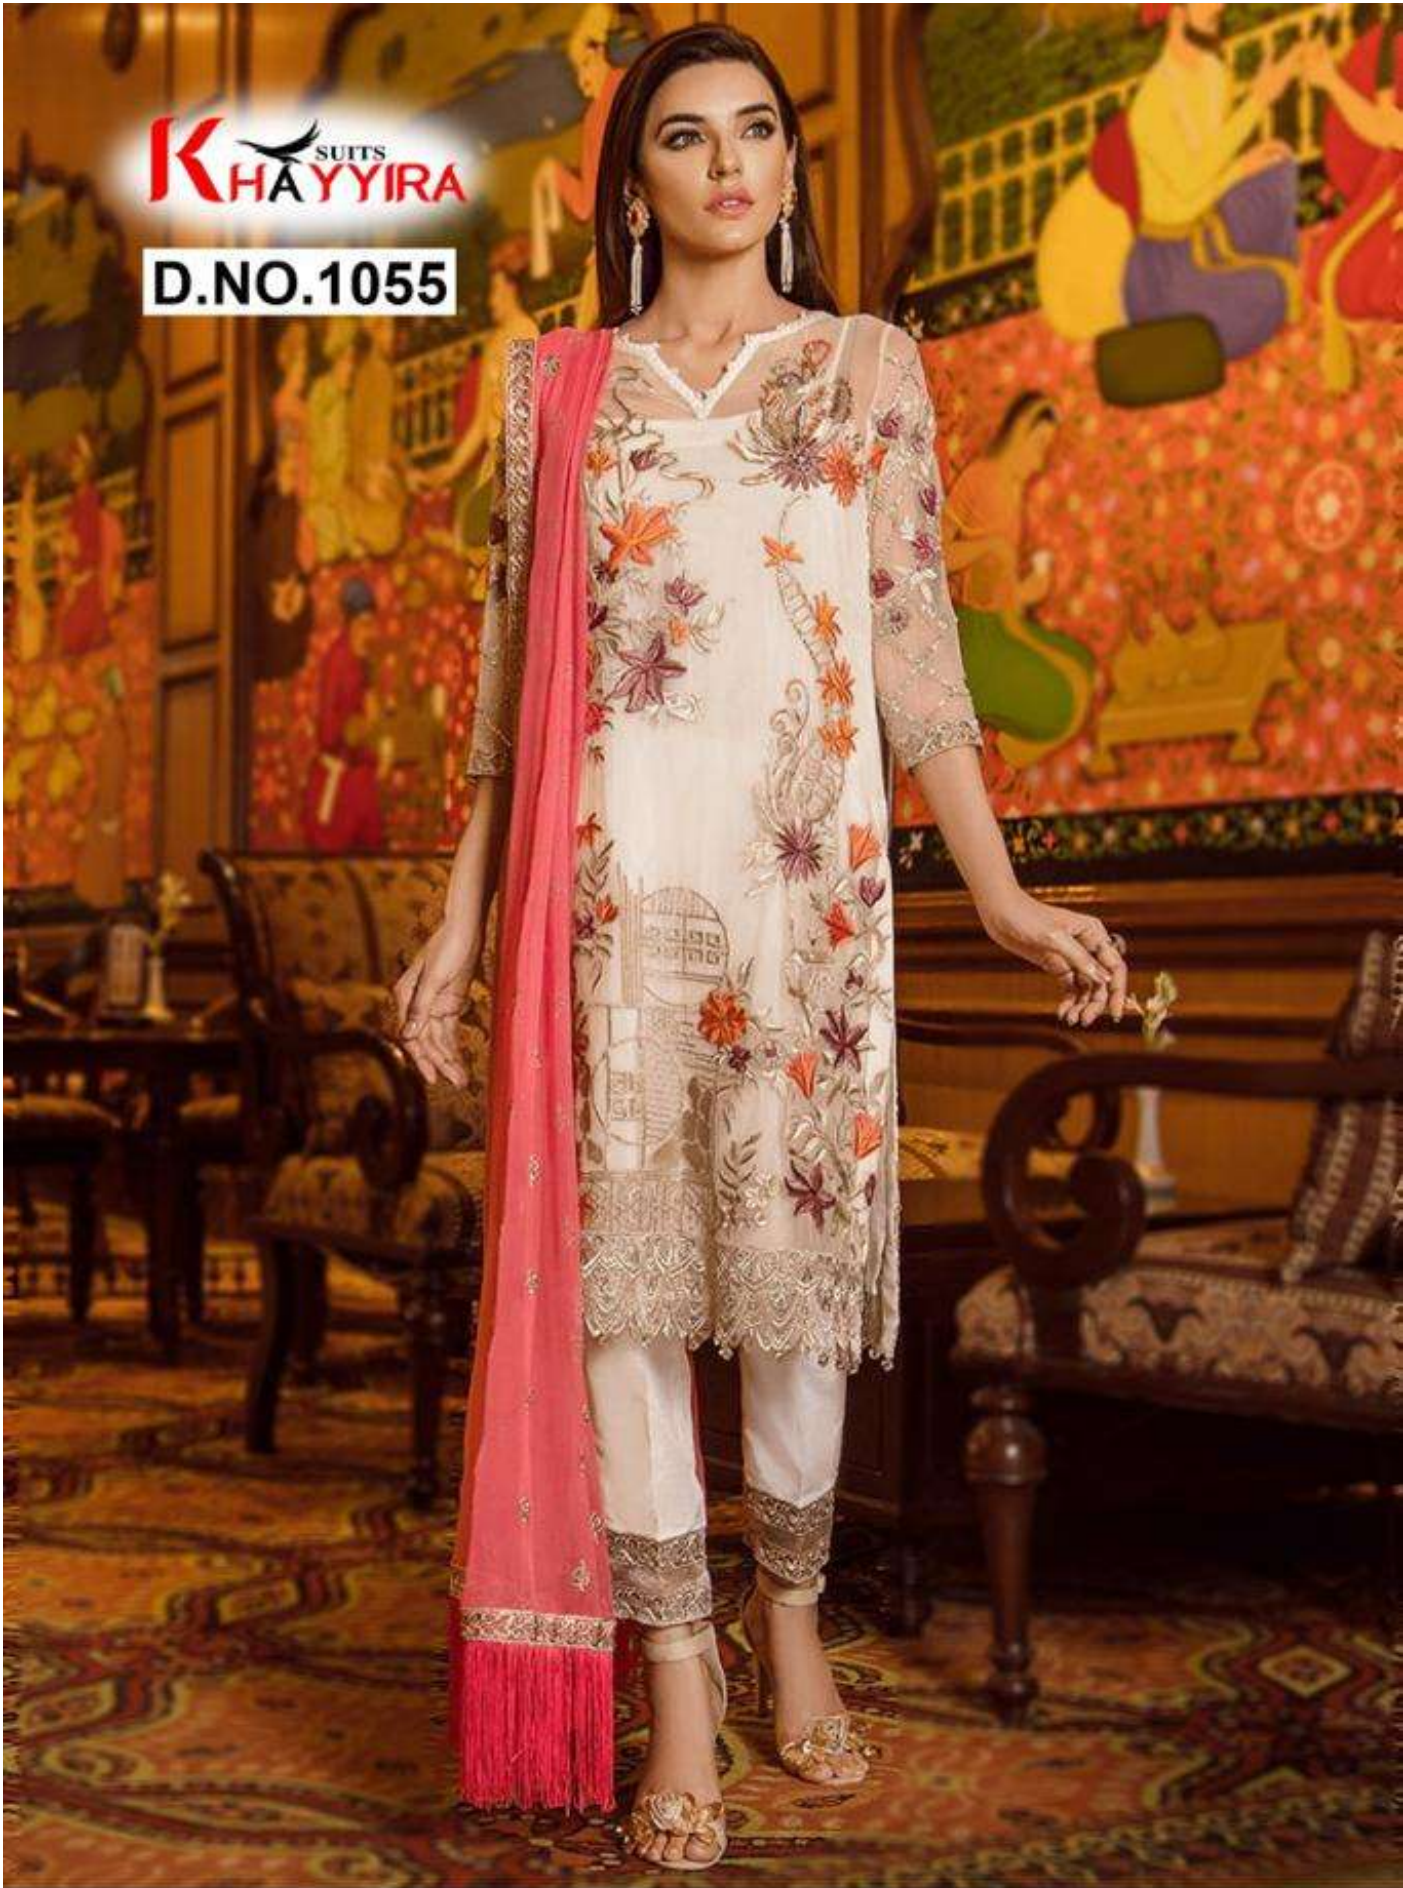

**K** SUITS  
HAYYIRA

**D.NO.1055**

**Top - Georgette heavy embroidered**  
**Inner Bottom - Santoon with bottom emb patch**  
**Dupatta - Nazneen heavy embroidered**

**Top - Georgette heavy embroidered**  
**Inner Bottom - Santoon with bottom emb patch**  
**Dupatta - Nazneen heavy embroidered**