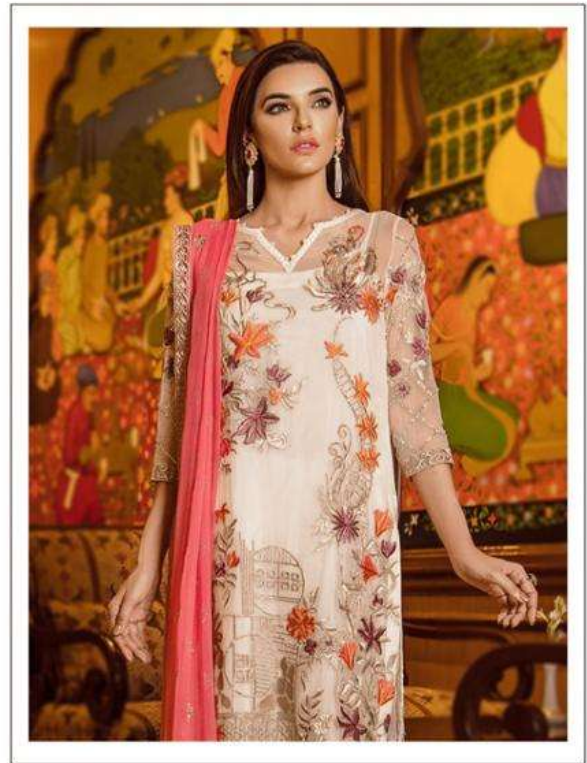

**K** SUITS  
HAYYIRA

**D.NO.1055**

**Top - Georgette heavy embroidered**  
**Inner Bottom - Santoon with bottom emb patch**  
**Dupatta - Nazneen heavy embroidered**

**Top - Georgette heavy embroidered**  
**Inner Bottom - Santoon with bottom emb patch**  
**Dupatta - Nazneen heavy embroidered**