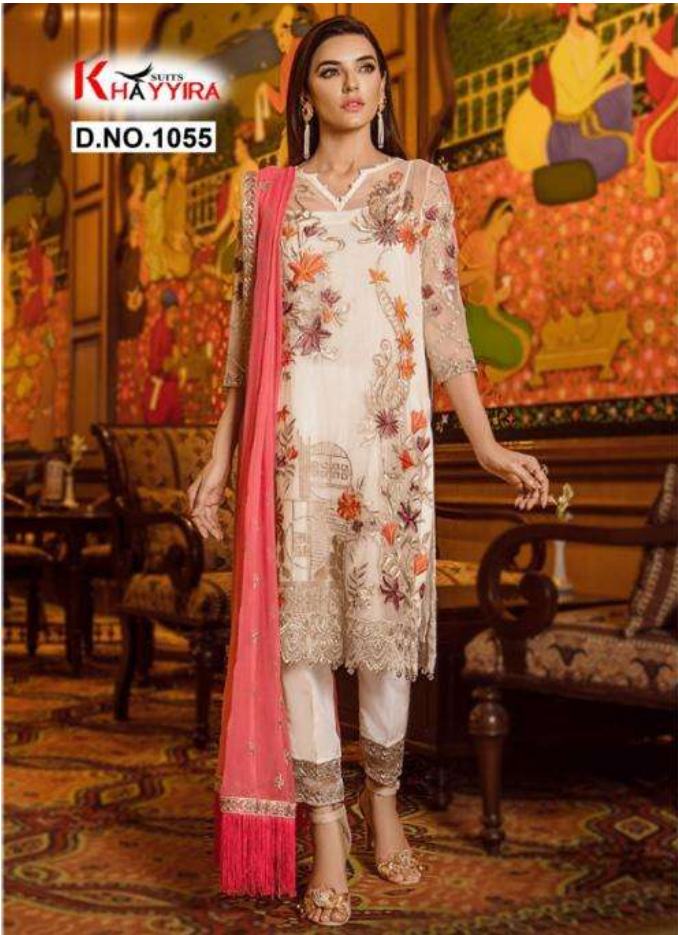

**K** SUITS  
HAYYIRA

**D.NO.1055**

**Top - Georgette heavy embroidered**  
**Inner Bottom - Santoon with bottom emb patch**  
**Dupatta - Nazneen heavy embroidered**

**Top - Georgette heavy embroidered**  
**Inner Bottom - Santoon with bottom emb patch**  
**Dupatta - Nazneen heavy embroidered**