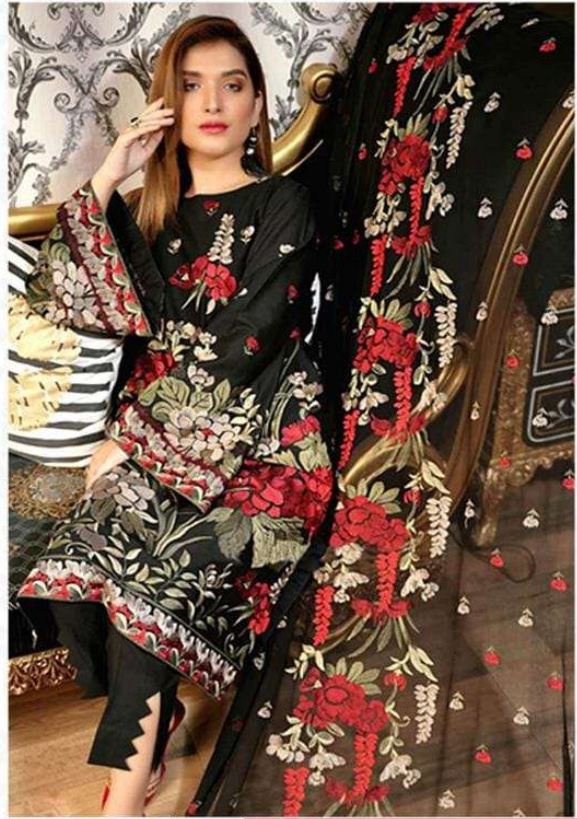

D.NO-7773

RANG RASIYA
VOL-1