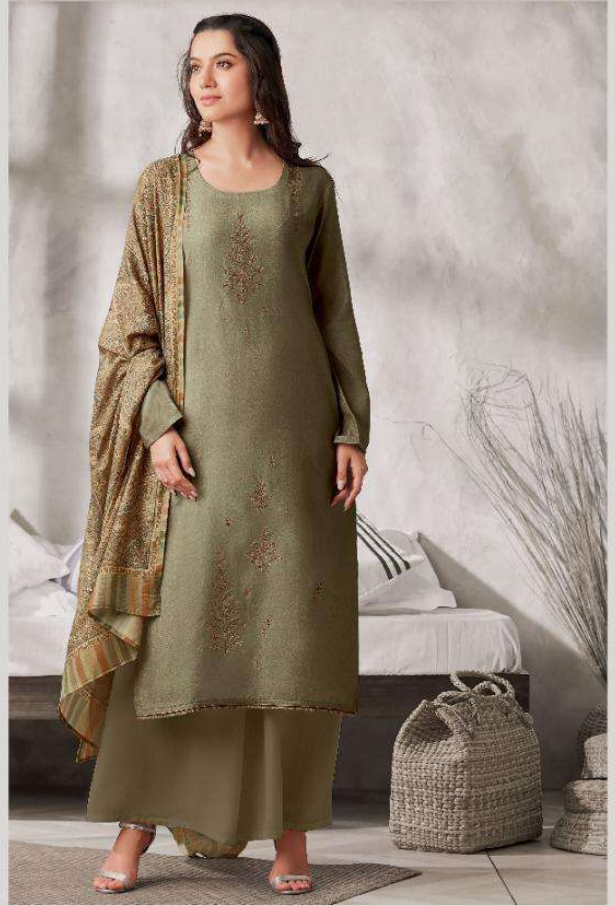

V-35

V-38

VARINA™

eira

V-31

V-32

V-33

V-34

V-35

V-36

V-37

V-38

VARINA™
eira

PASHMINA PRINTED WITH KASHMEERE EMBROIDERY

DESIGN NO	PRODUCT NAME	PRICE
V-31	EIRA	1195/-
V-32	EIRA	1195/-
V-33	EIRA	1195/-
V-34	EIRA	1195/-
V-35	EIRA	1195/-
V-36	EIRA	1195/-
V-37	EIRA	1195/-
V-38	EIRA	1195/-
TOTAL Pcs: 8		TOTAL AMT.: 9560/-