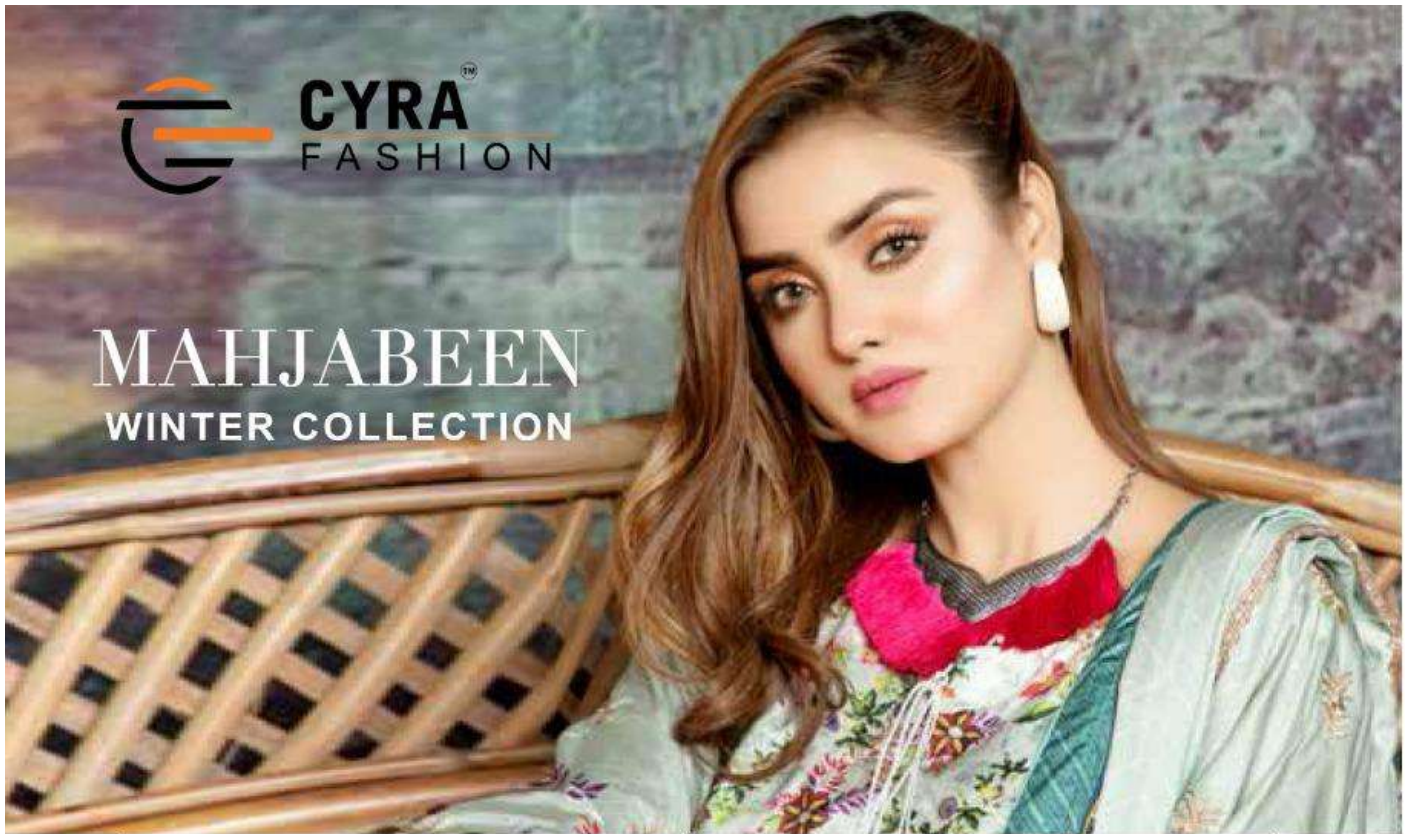

D.No.81001

D.No.81002

D.No.81003

D.No.81004

D.No.81005

MAHJABEEN WINTER COLLECTION

MAHJABEEN WINTER COLLECTION

<i>D.No.</i>	<i>CATALOG NAME</i>	<i>DESCRIPTION</i>	<i>PRICE</i>
81001	MAHJABEEN WINTER COLLECTION	: TOP : PURE PASHMINA WITH DIGITAL	699/-
81002	MAHJABEEN WINTER COLLECTION	PRINT	699/-
81003	MAHJABEEN WINTER COLLECTION	: BOTTOM : PURE PASHMINA 2.50 MTR.	699/-
81004	MAHJABEEN WINTER COLLECTION	: DUPATTA :	699/-
81005	MAHJABEEN WINTER COLLECTION	SHOLL DUPTTA DIGITAL PRINT	699/-