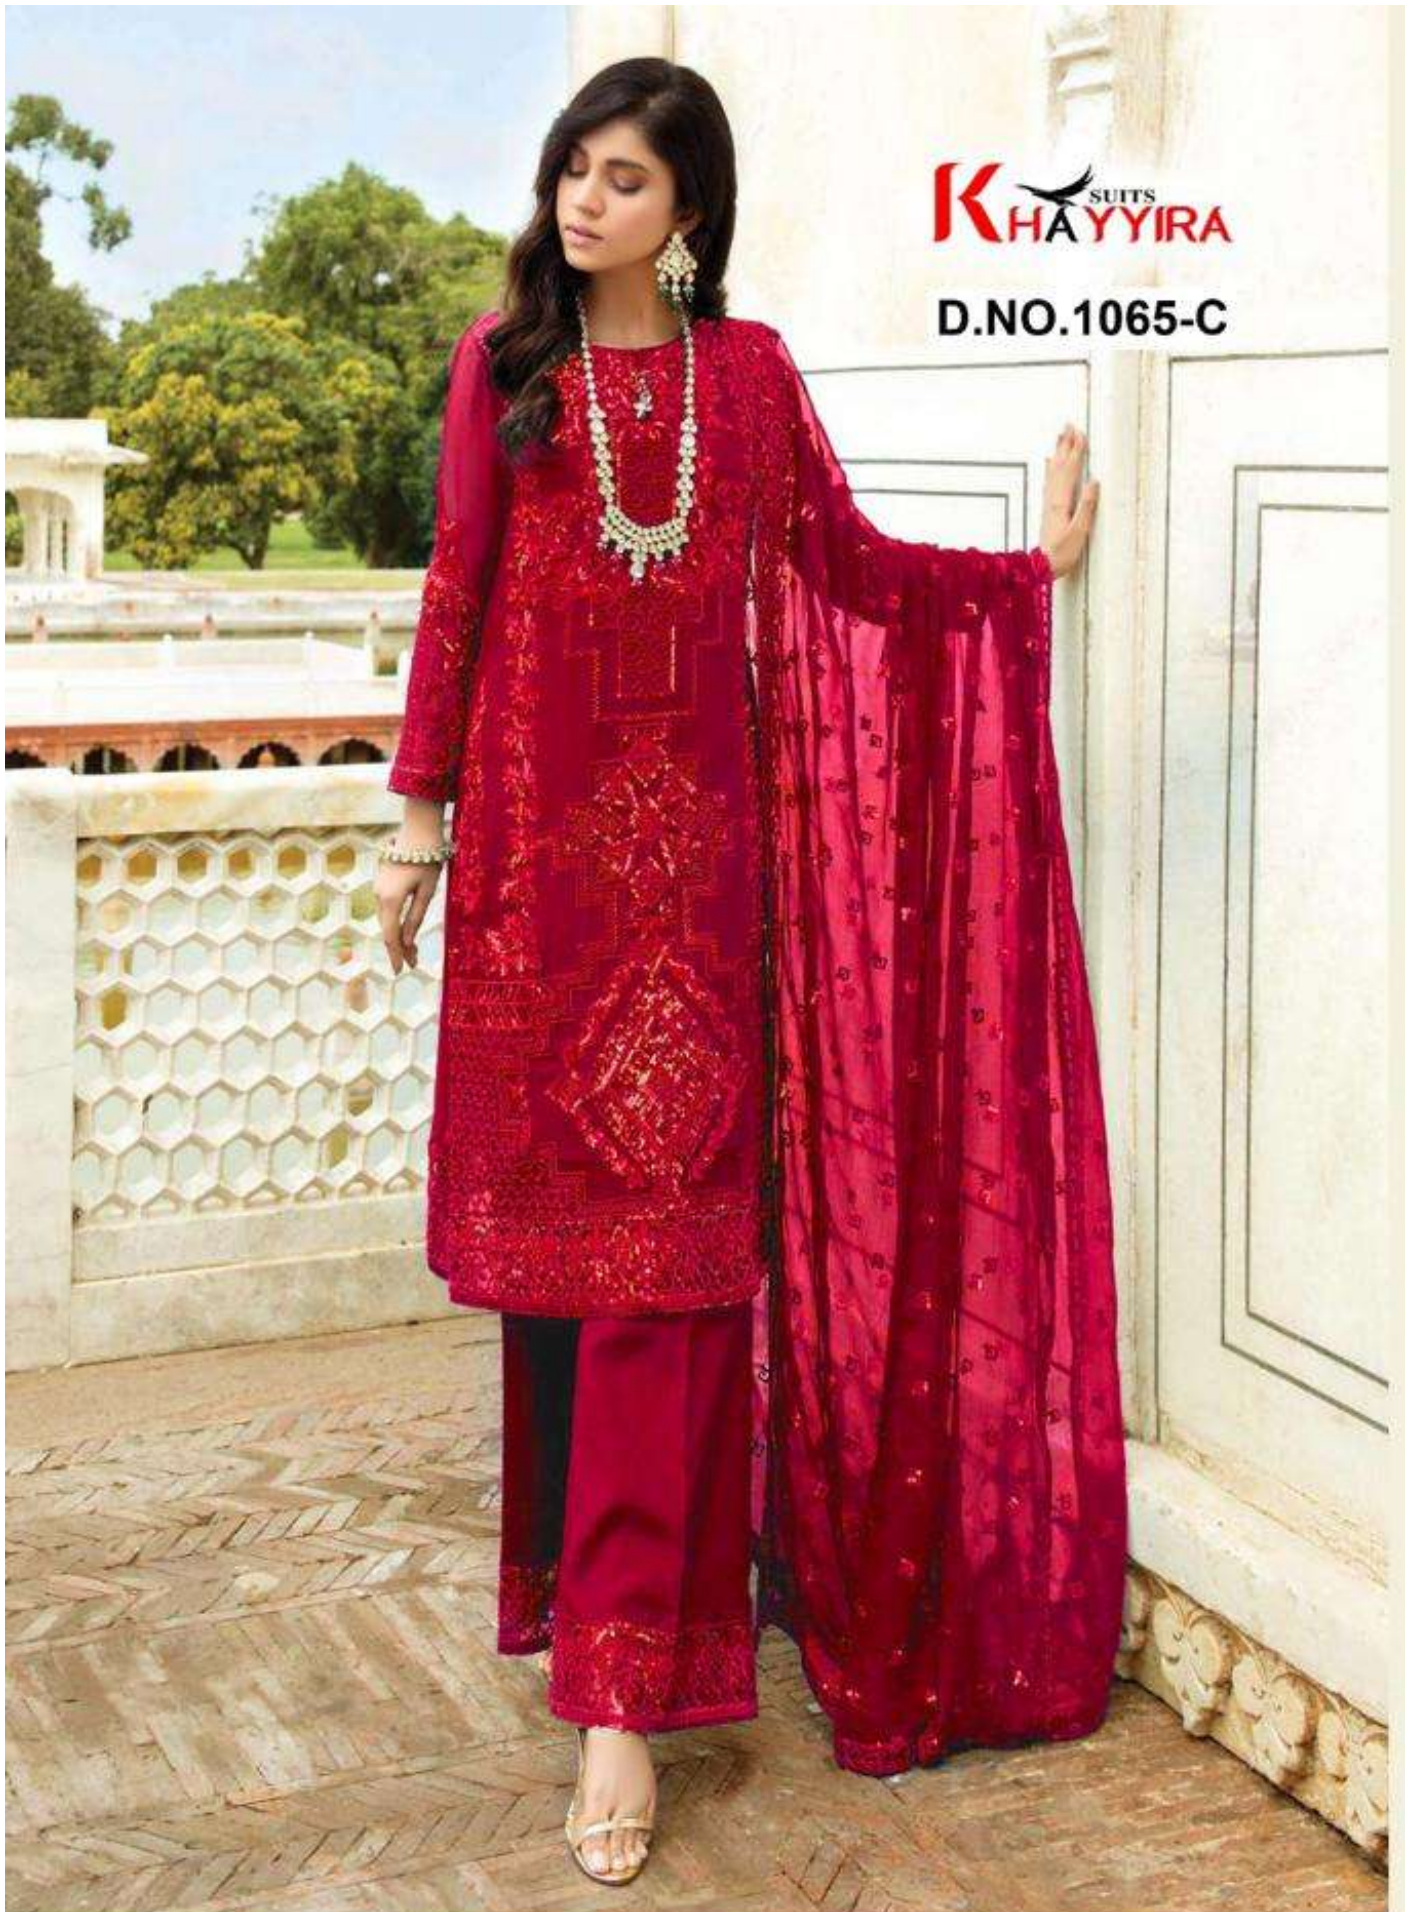

K SUITS
HAYYIRA

D.NO.1065-B

Top - Georgette heavy embroidered
Inner Bottom - Santoon with bottom emb patch
Dupatta - Nazneen heavy embroidered

K SUITS
HAYYIRA

D.NO.1065-A

Top - Georgette heavy embroidered
Inner Bottom - Santoon with bottom emb patch
Dupatta - Nazneen heavy embroidered

K SUITS
HAYYIRA

D.NO.1065-B

**Top - Georgette heavy embroidered
Inner Bottom - Santoon with bottom emb patch
Dupatta - Nazneen heavy embroidered**

K SUITS
HAYYIRA

D.NO.1065-C

Top - Georgette heavy embroidered
Inner Bottom - Santoon with bottom emb patch
Dupatta - Nazneen heavy embroidered

K SUITS **HAYYIRA**

D.NO.1065-D

**Top - Georgette heavy embroidered
Inner Bottom - Santoon with bottom emb patch
Dupatta - Nazneen heavy embroidered**

D.No.1065-A

D.No.1065-B

D.No.1065-C

D.No.1065-D

K SUITS
HAYYIRA™

Eleonora
EDITION 1065