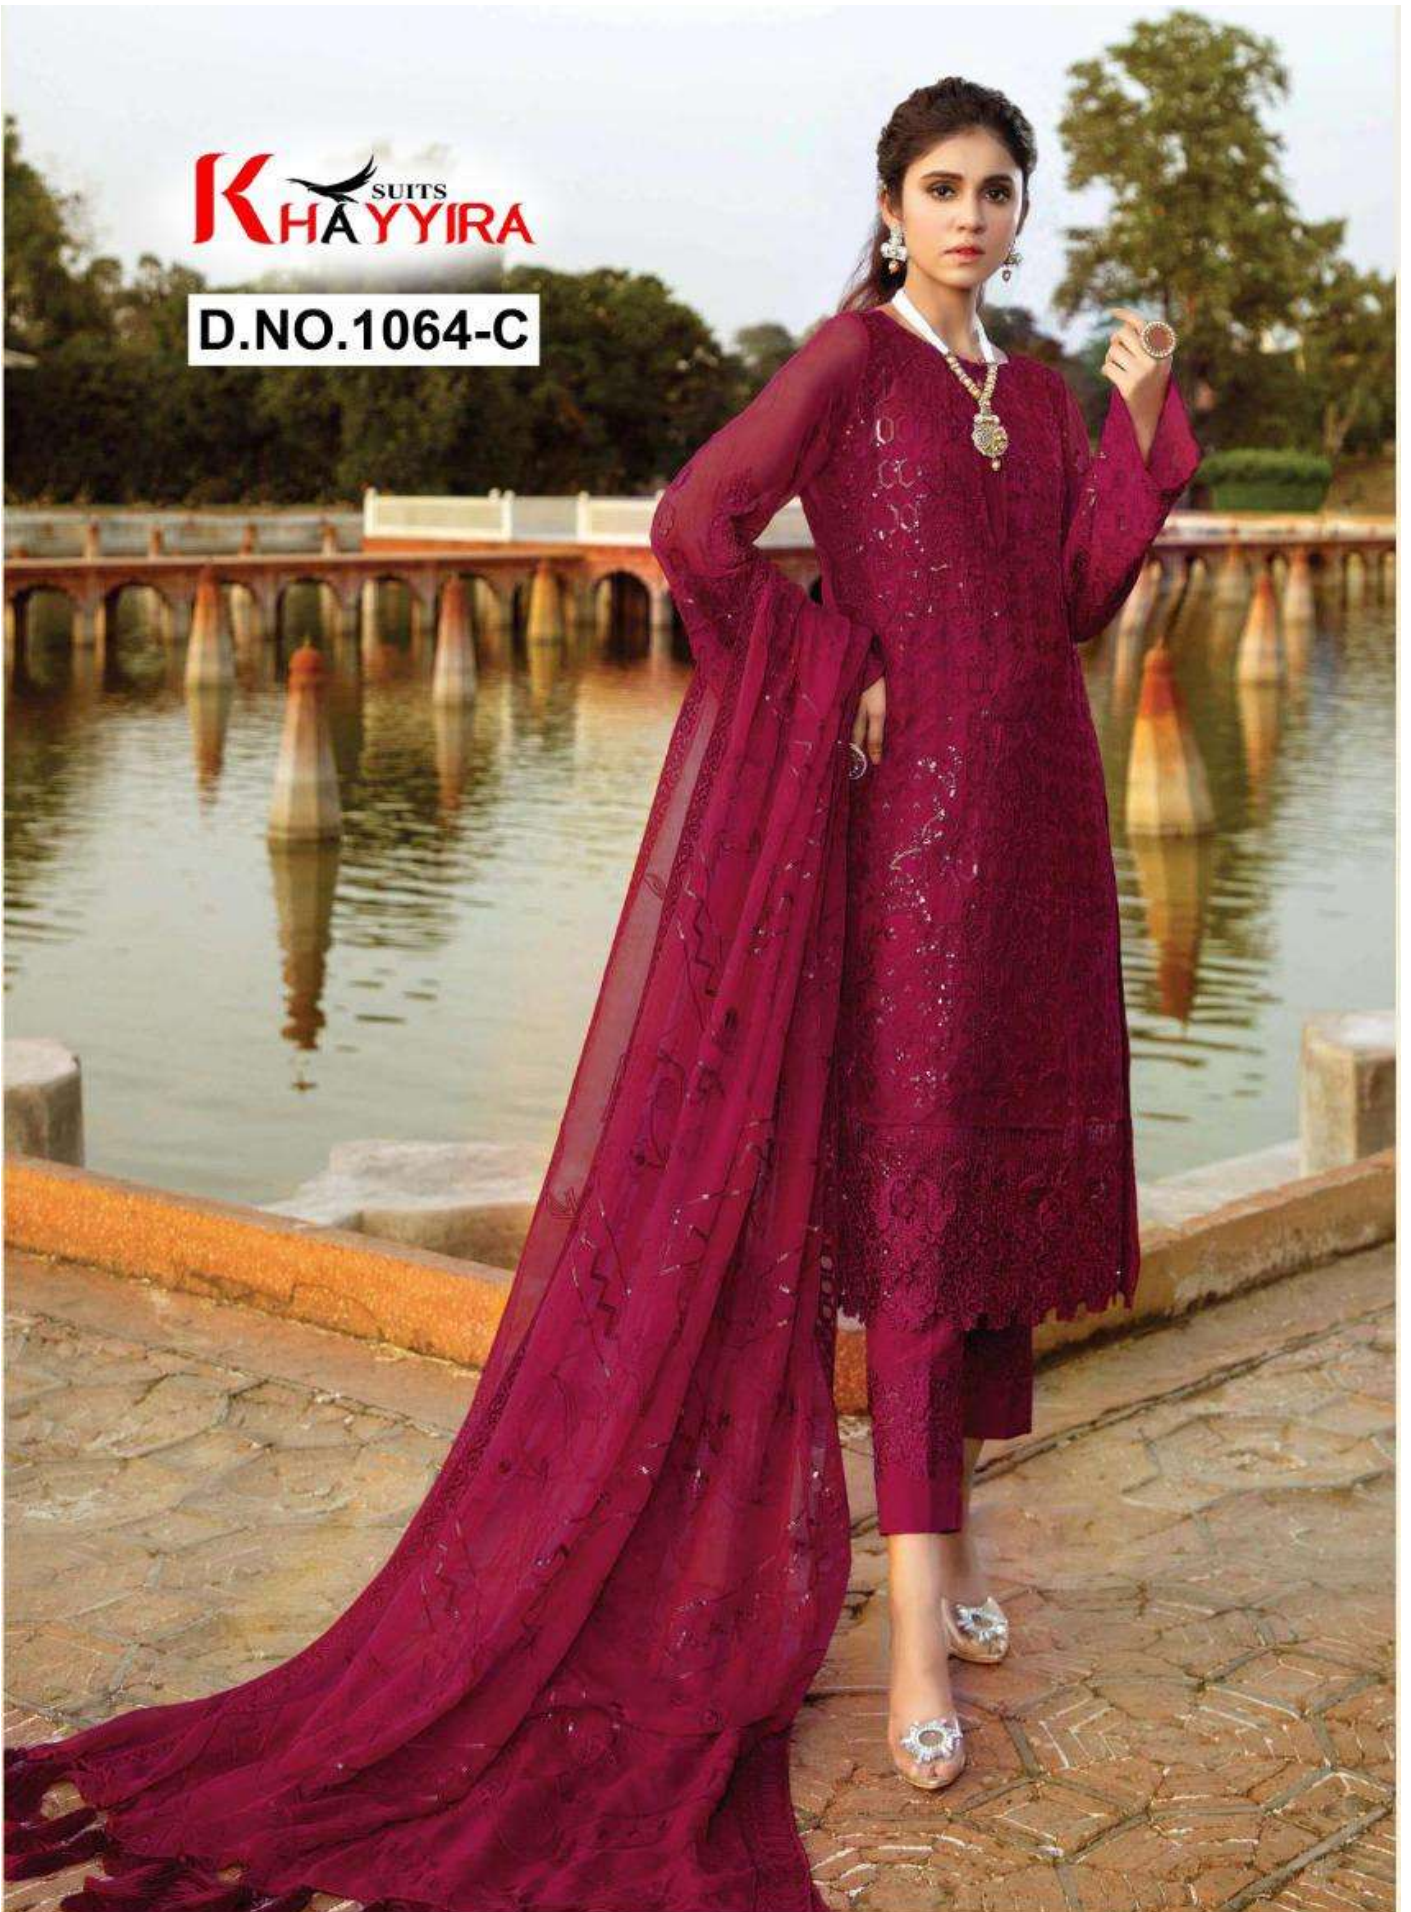

K SUITS
HAYYIRA

D.NO.1064-B

Top - Georgette heavy embroidered
Inner Bottom - Santoon with bottom emb patch
Dupatta - Nazneen heavy embroidered

K SUITS
HAYYIRA

D.NO.1064-A

Top - Georgette heavy embroidered
Inner Bottom - Santoon with bottom emb patch
Dupatta - Nazneen heavy embroidered

K SUITS
HAYYIRA

D.NO.1064-B

Top - Georgette heavy embroidered
Inner Bottom - Santoon with bottom emb patch
Dupatta - Nazneen heavy embroidered

K SUITS
HAYYIRA

D.NO.1064-C

Top - Georgette heavy embroidered
Inner Bottom - Santoon with bottom emb patch
Dupatta - Nazneen heavy embroidered