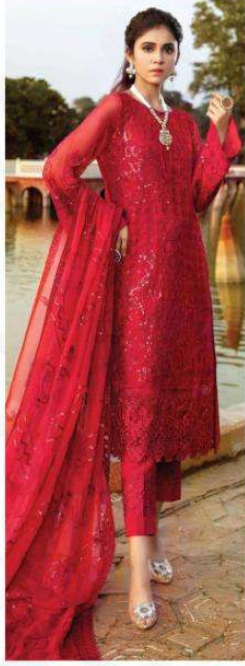

D.No.1064-A