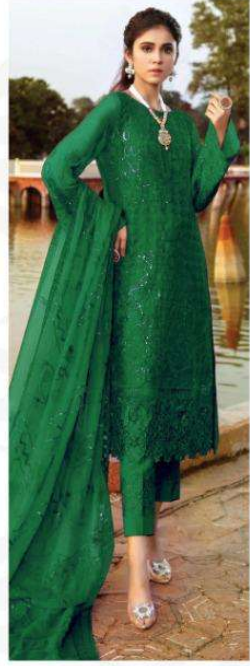

K SUITS
HAYYIRA

D.NO.1064-B

Top - Georgette heavy embroidered
Inner Bottom - Santoon with bottom emb patch
Dupatta - Nazneen heavy embroidered

K SUITS
HAYYIRA

D.NO.1064-A

Top - Georgette heavy embroidered
Inner Bottom - Santoon with bottom emb patch
Dupatta - Nazneen heavy embroidered

K SUITS
HAYYIRA

D.NO.1064-D

Top - Georgette heavy embroidered
Inner Bottom - Santoon with bottom emb patch
Dupatta - Nazneen heavy embroidered

D.No.1064-A

D.No.1064-B

D.No.1064-C

D.No.1064-D

K SUITS
HAYYIRA™