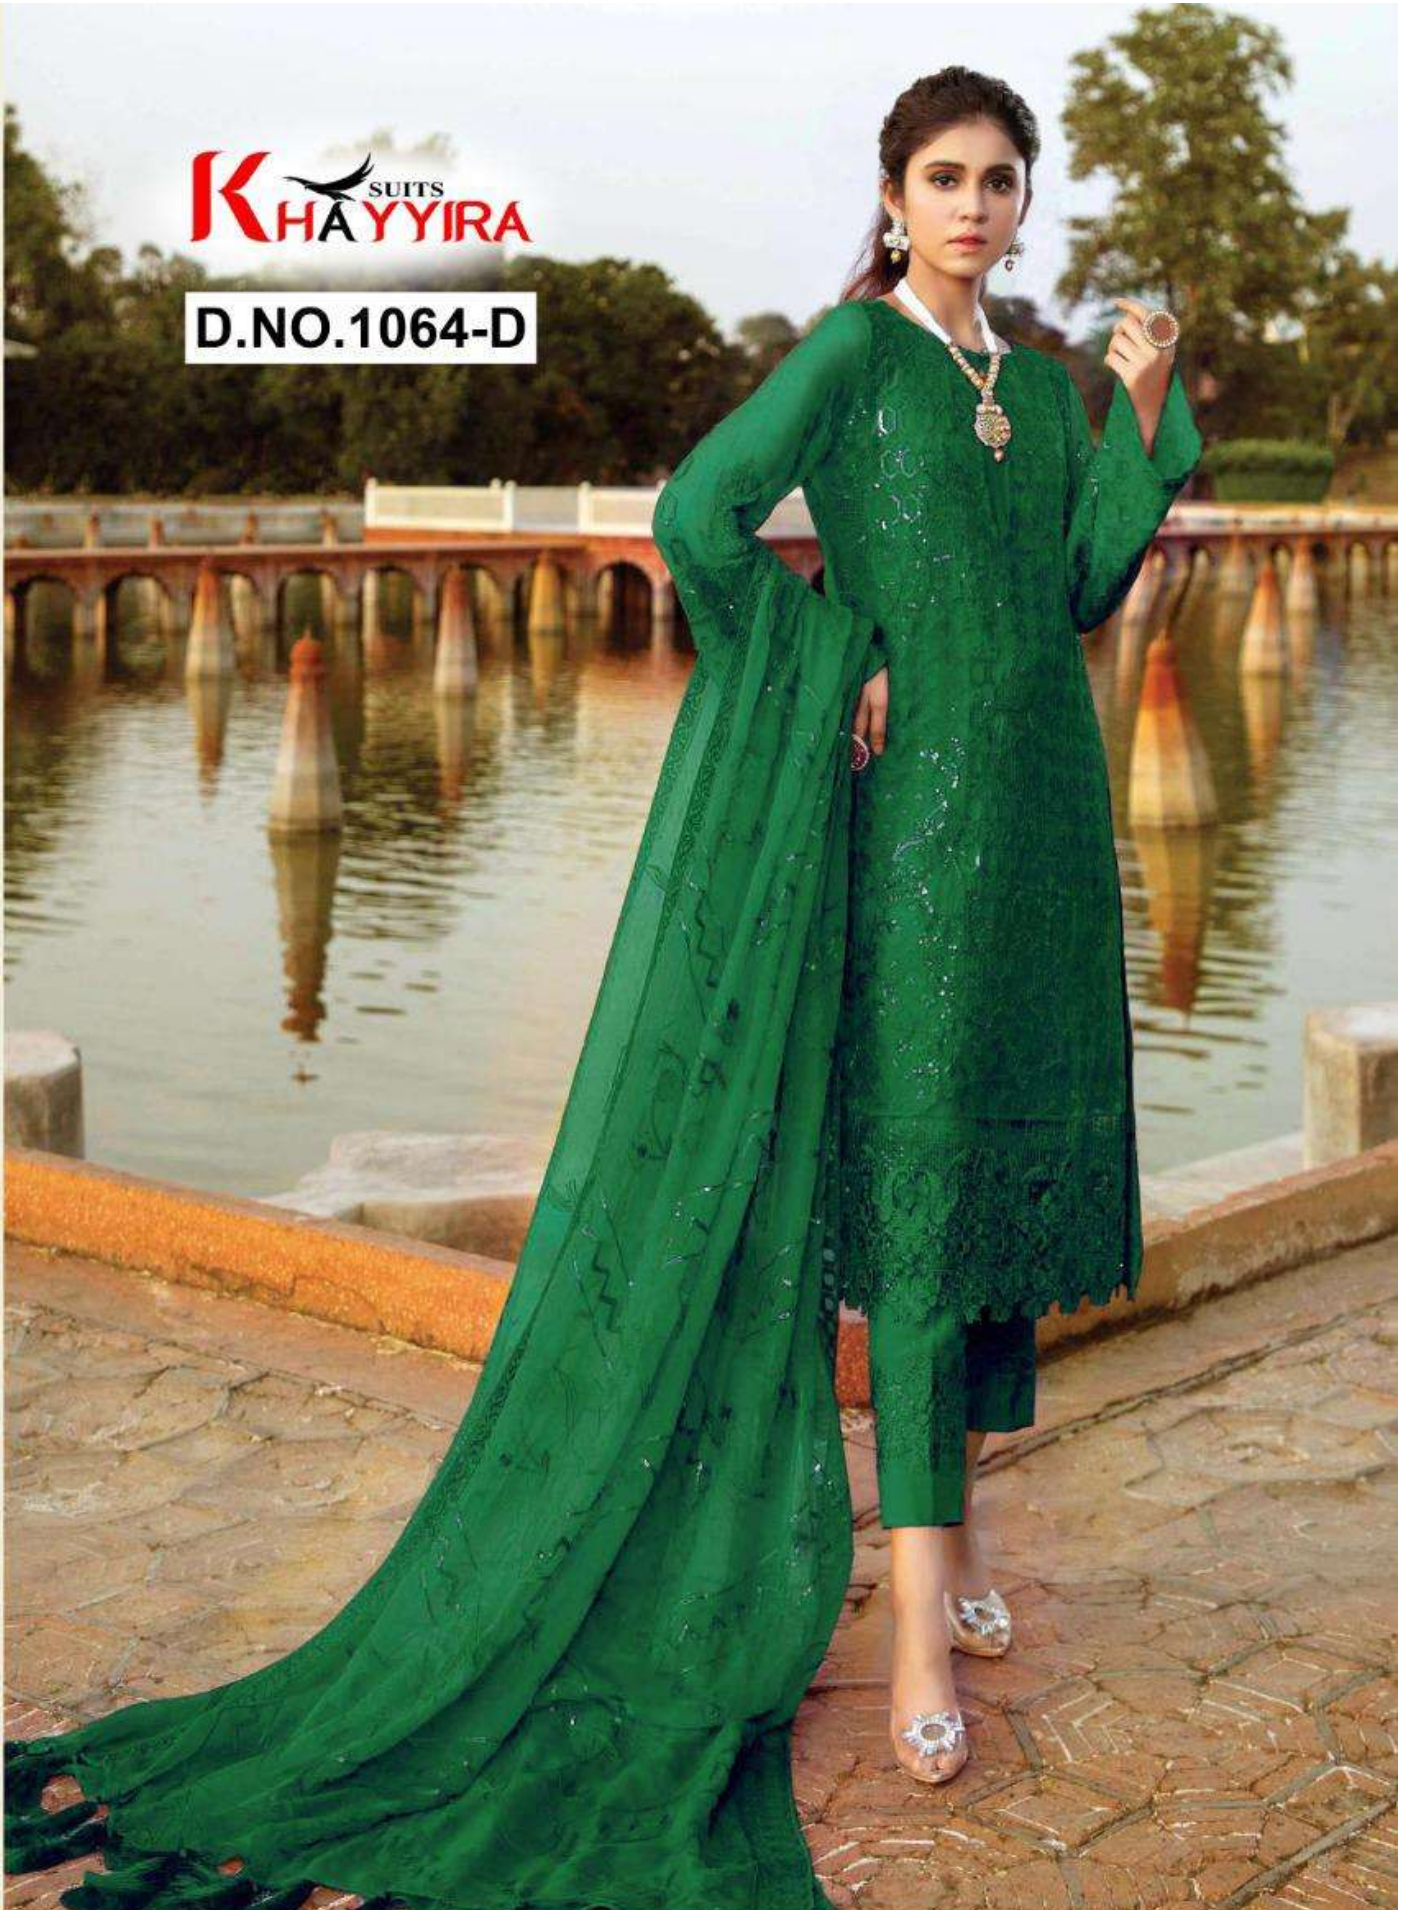

K SUITS
HAYYIRA

D.NO.1064-D

Top - Georgette heavy embroidered
Inner Bottom - Santoon with bottom emb patch
Dupatta - Nazneen heavy embroidered