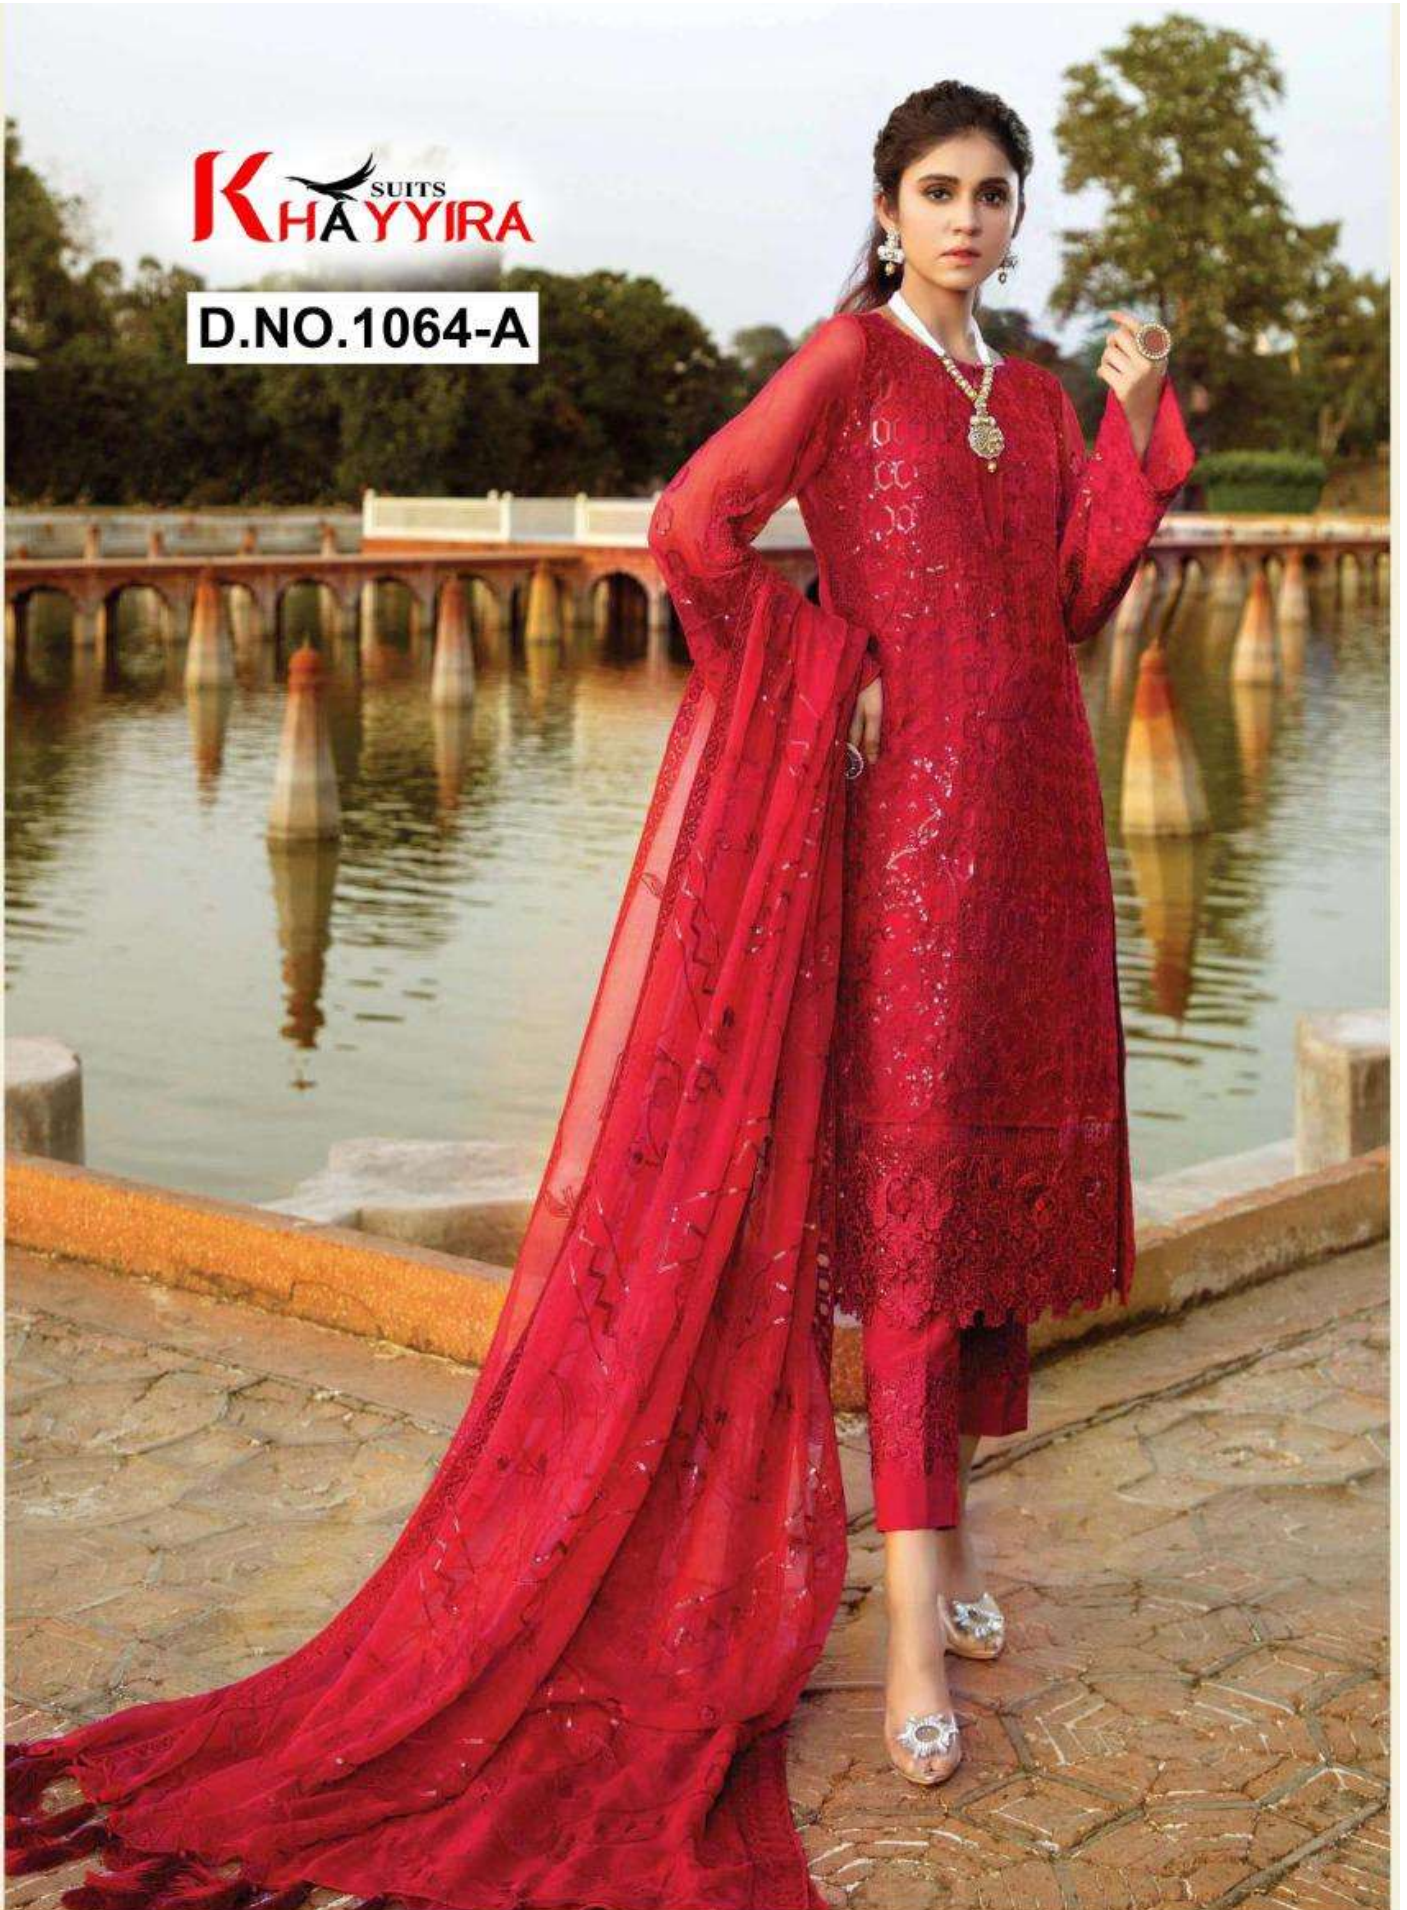

K SUITS
HAYYIRA

D.NO.1064-B

Top - Georgette heavy embroidered
Inner Bottom - Santoon with bottom emb patch
Dupatta - Nazneen heavy embroidered

K SUITS
HAYYIRA

D.NO.1064-A

Top - Georgette heavy embroidered
Inner Bottom - Santoon with bottom emb patch
Dupatta - Nazneen heavy embroidered

K SUITS
HAYYIRA

D.NO.1064-B

Top - Georgette heavy embroidered
Inner Bottom - Santoon with bottom emb patch
Dupatta - Nazneen heavy embroidered

K SUITS
HAYYIRA

D.NO.1064-C

Top - Georgette heavy embroidered
Inner Bottom - Santoon with bottom emb patch
Dupatta - Nazneen heavy embroidered

K SUITS
HAYYIRA

D.NO.1064-D

Top - Georgette heavy embroidered
Inner Bottom - Santoon with bottom emb patch
Dupatta - Nazneen heavy embroidered

D.No.1064-A

D.No.1064-B

D.No.1064-C

D.No.1064-D

K SUITS
HAYYIRA™