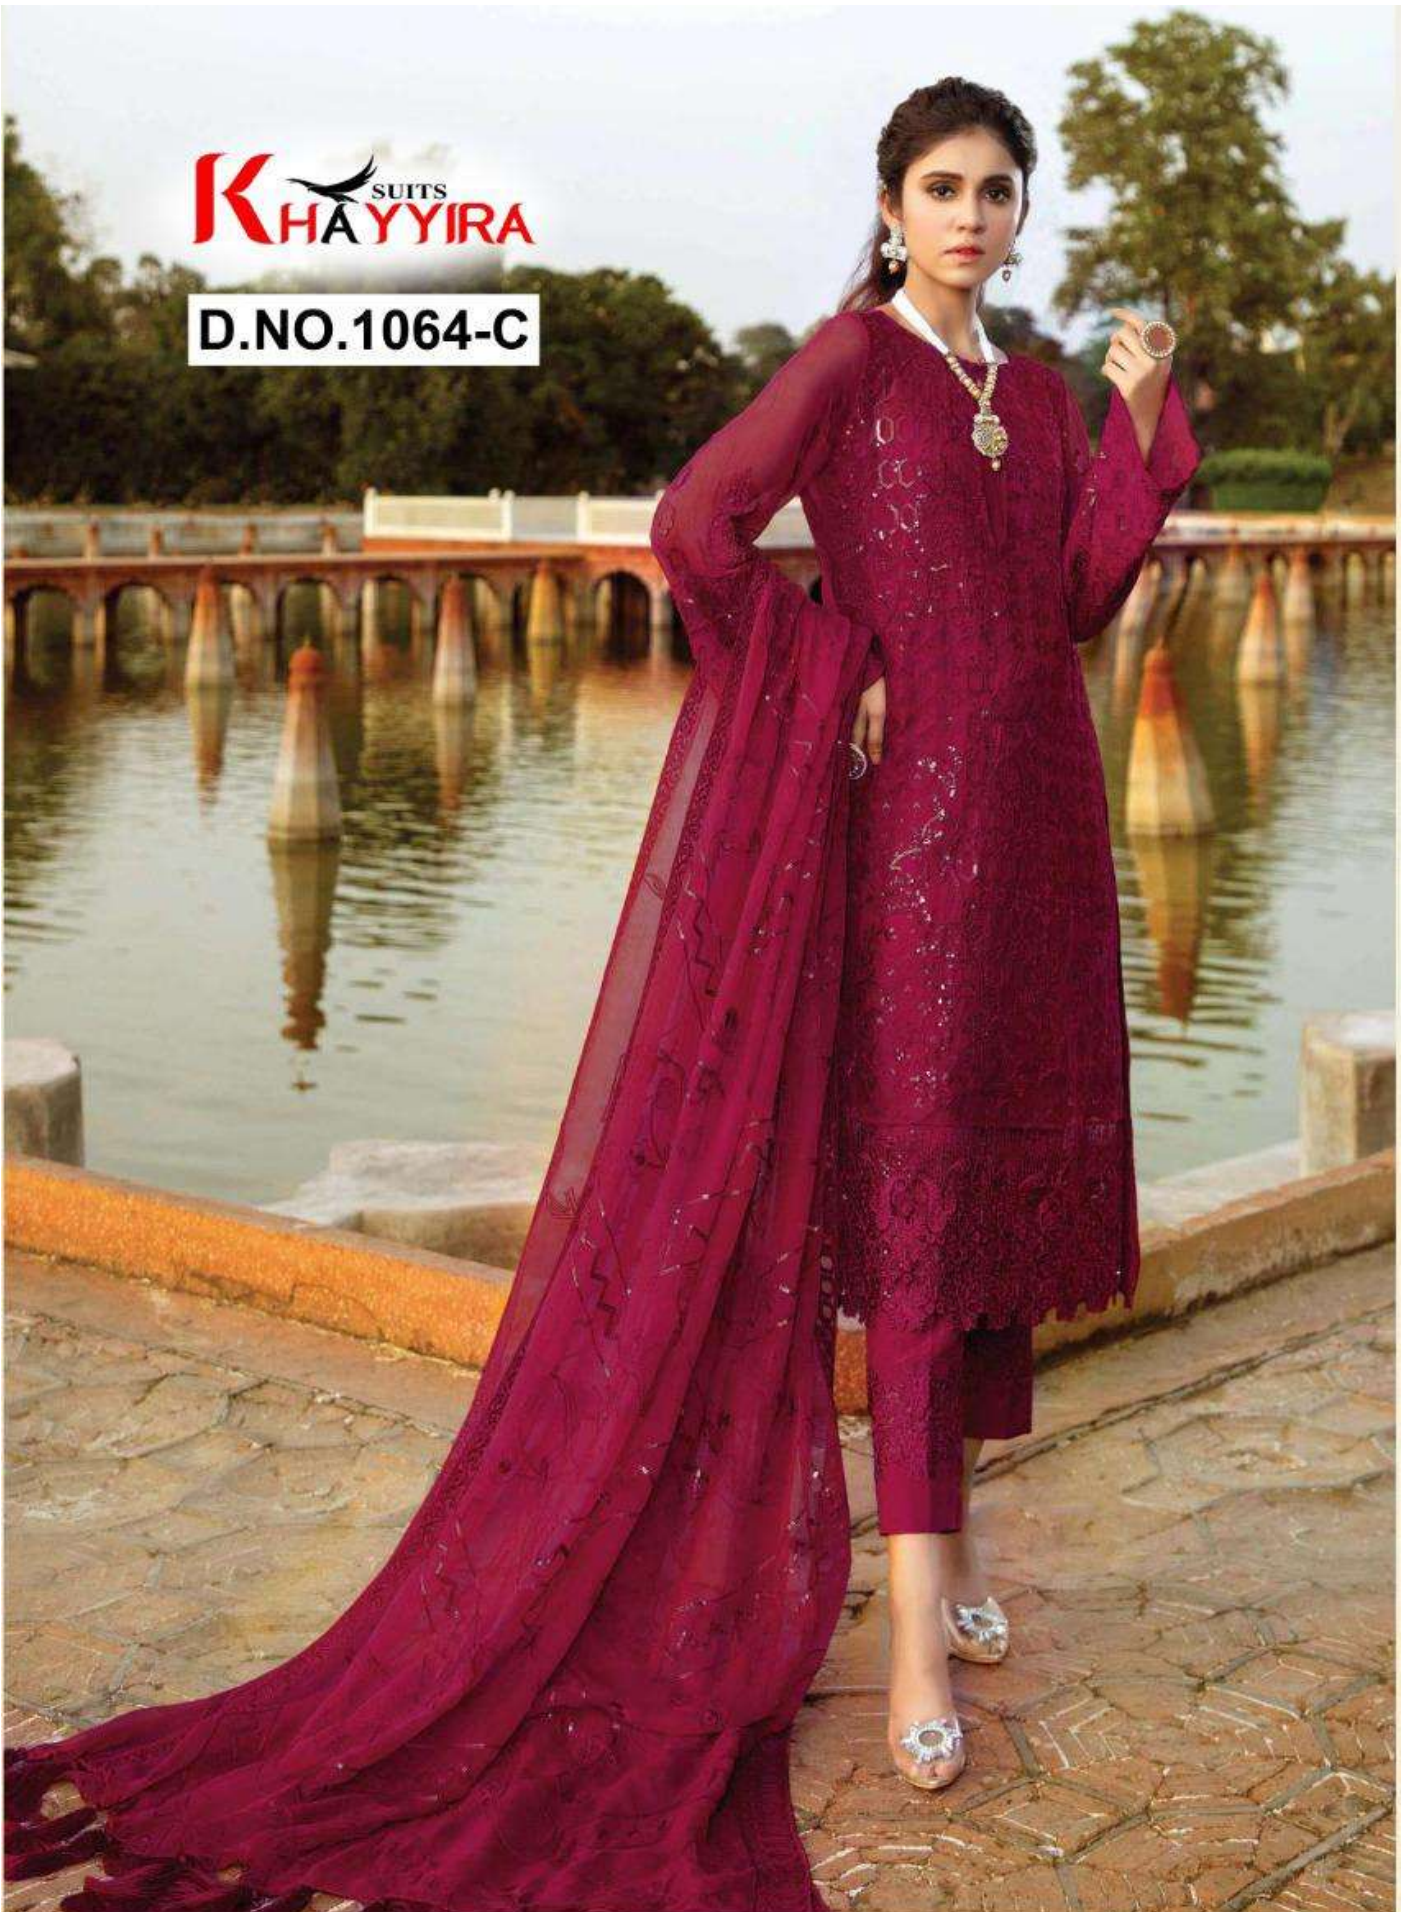

K SUITS
HAYYIRA

D.NO.1064-B

Top - Georgette heavy embroidered
Inner Bottom - Santoon with bottom emb patch
Dupatta - Nazneen heavy embroidered

K SUITS
HAYYIRA

D.NO.1064-A

Top - Georgette heavy embroidered
Inner Bottom - Santoon with bottom emb patch
Dupatta - Nazneen heavy embroidered

K SUITS
HAYYIRA

D.NO.1064-B

Top - Georgette heavy embroidered
Inner Bottom - Santoon with bottom emb patch
Dupatta - Nazneen heavy embroidered

K SUITS
HAYYIRA

D.NO.1064-C

Top - Georgette heavy embroidered
Inner Bottom - Santoon with bottom emb patch
Dupatta - Nazneen heavy embroidered