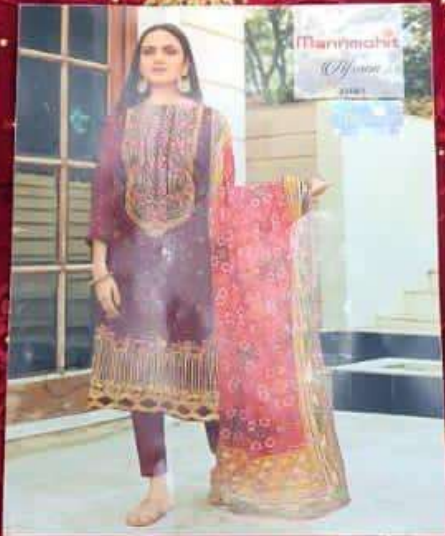

Mannmohit
31001

DUPETTA

MEBIA

MEBIA

BOTTAM

2020.12.08 15:37

FRONT EMBROIDERY TOP

FRONT EMBROIDERY TOP