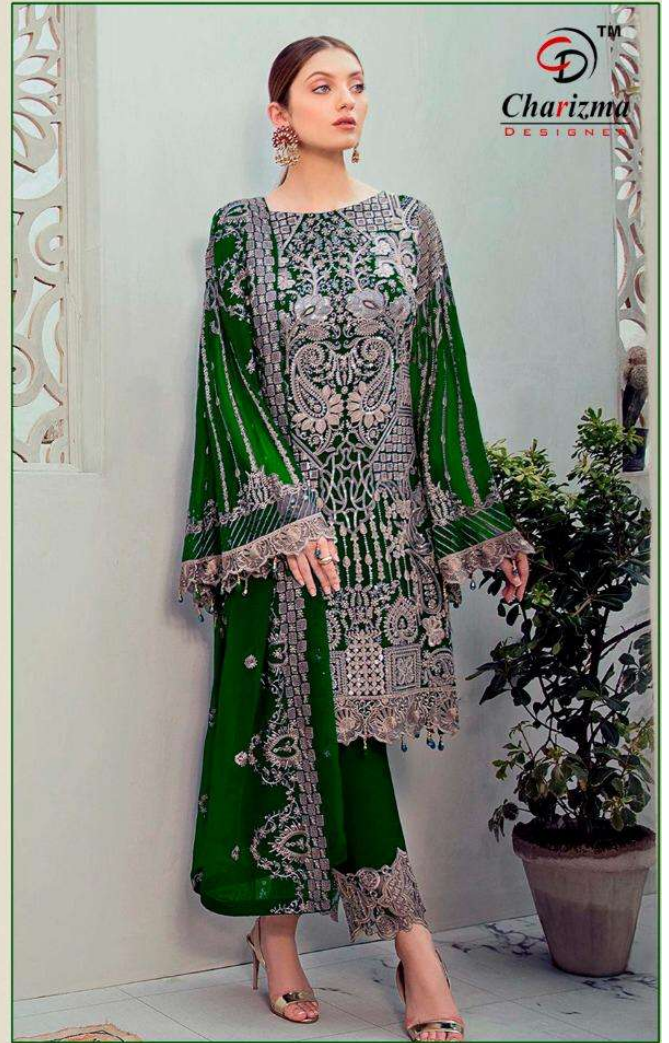

EMB SLEEVES

BOTTOM

EMB FRONT

PATCH

Emb Chiron Silk Dupatta

SPIENDOR  
*womaniya*

90006

EMB SLEEVES