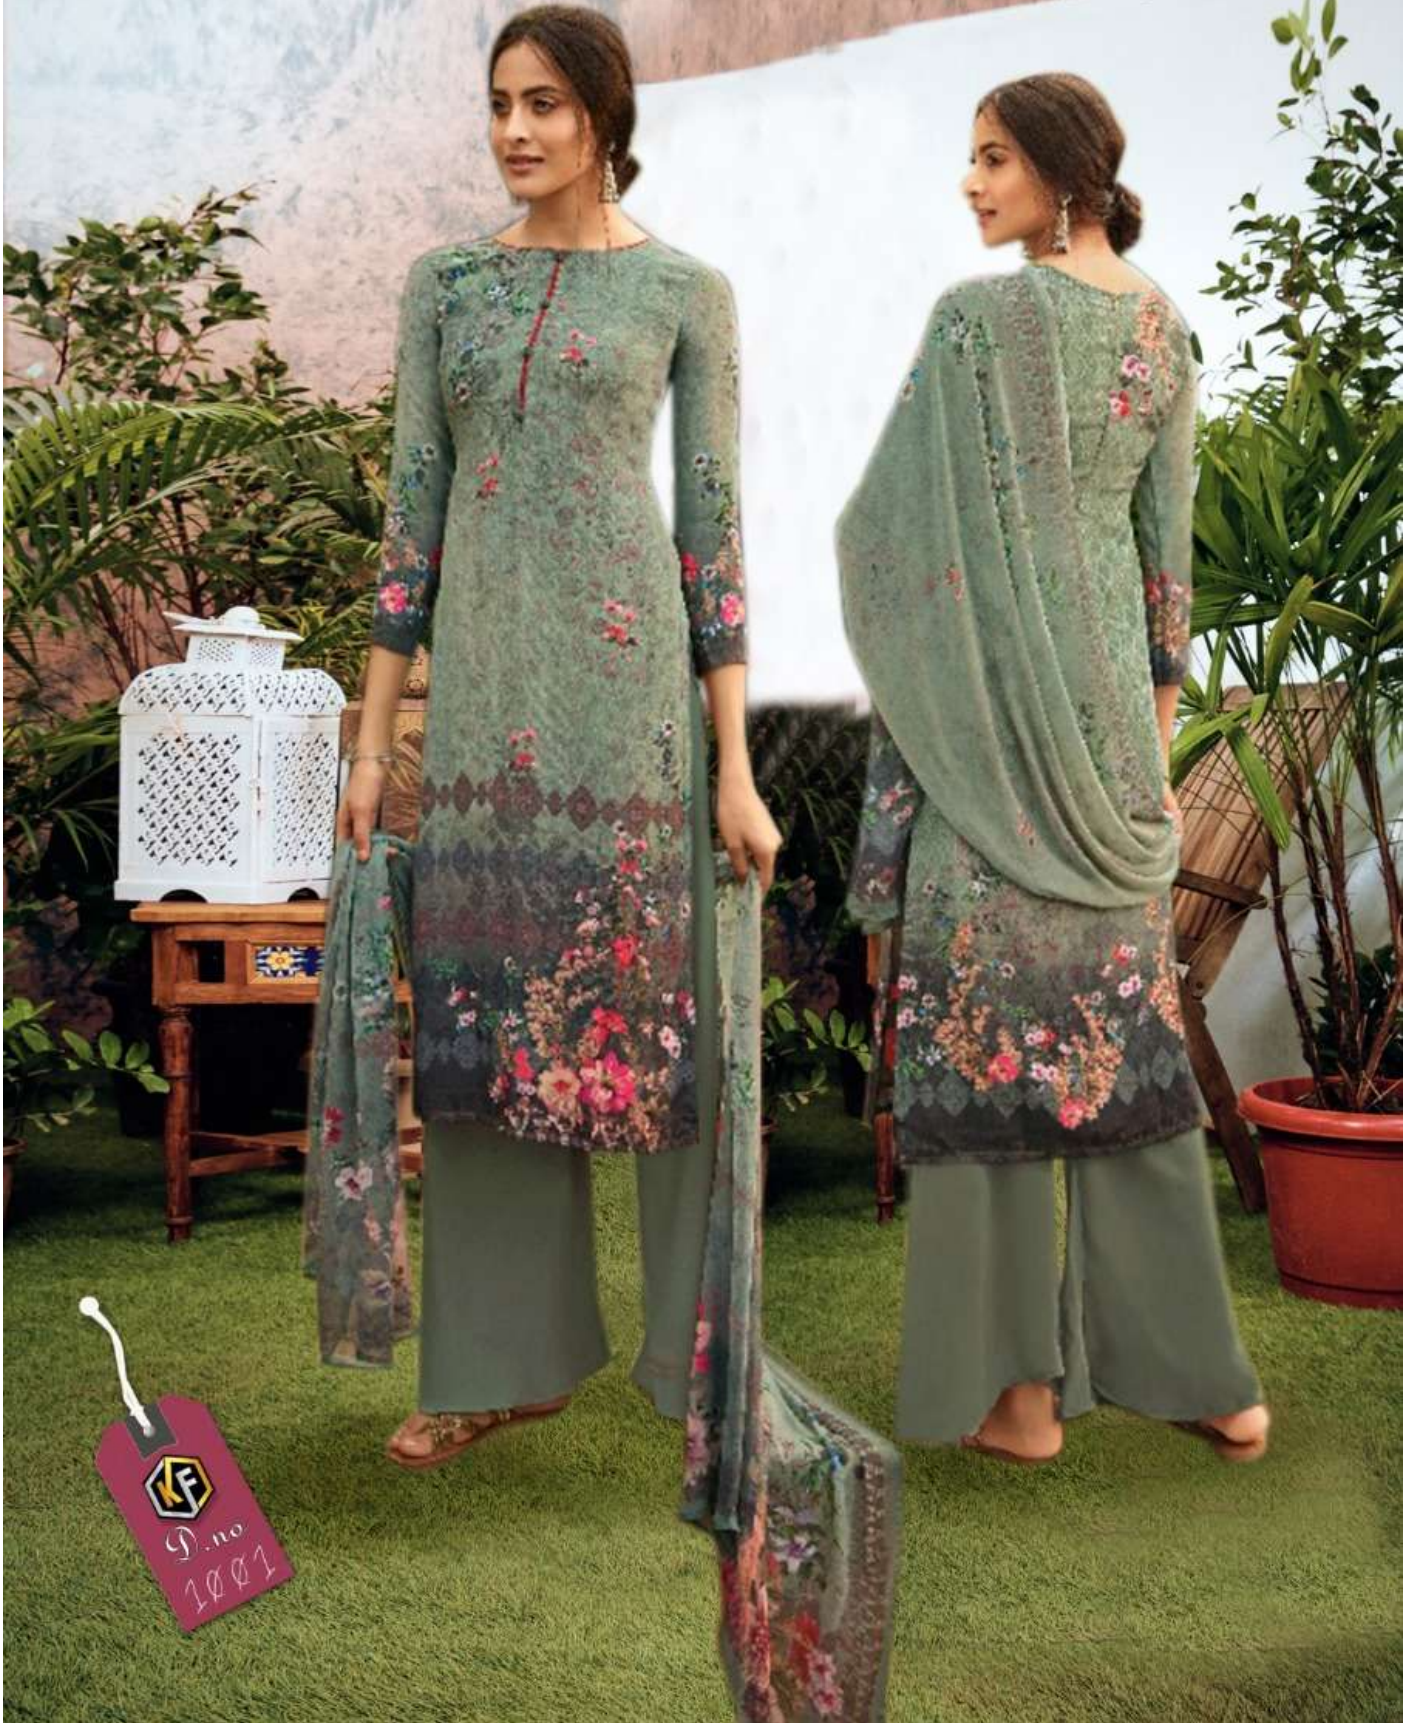

KEVALFAB

Aija
PREMIUM
LUXURY

Printed Cotton Collection

Alija
PREMIUM

D.no
1001

Alija
PREMIUM

Alija
PREMIUM

D.no
1003

D.NO.1005

D.NO.1006

DIGITAL PRINTED HEAVY COTTON TOP (2.30 M.T.R)

DIGITAL PRINTED DUPATTA (2.25 M.T.R)

PURE COTTON BOTTOM (2.30 M.T.R)

Alija
PREMIUM
LUXURY
Printed Cotton Collection