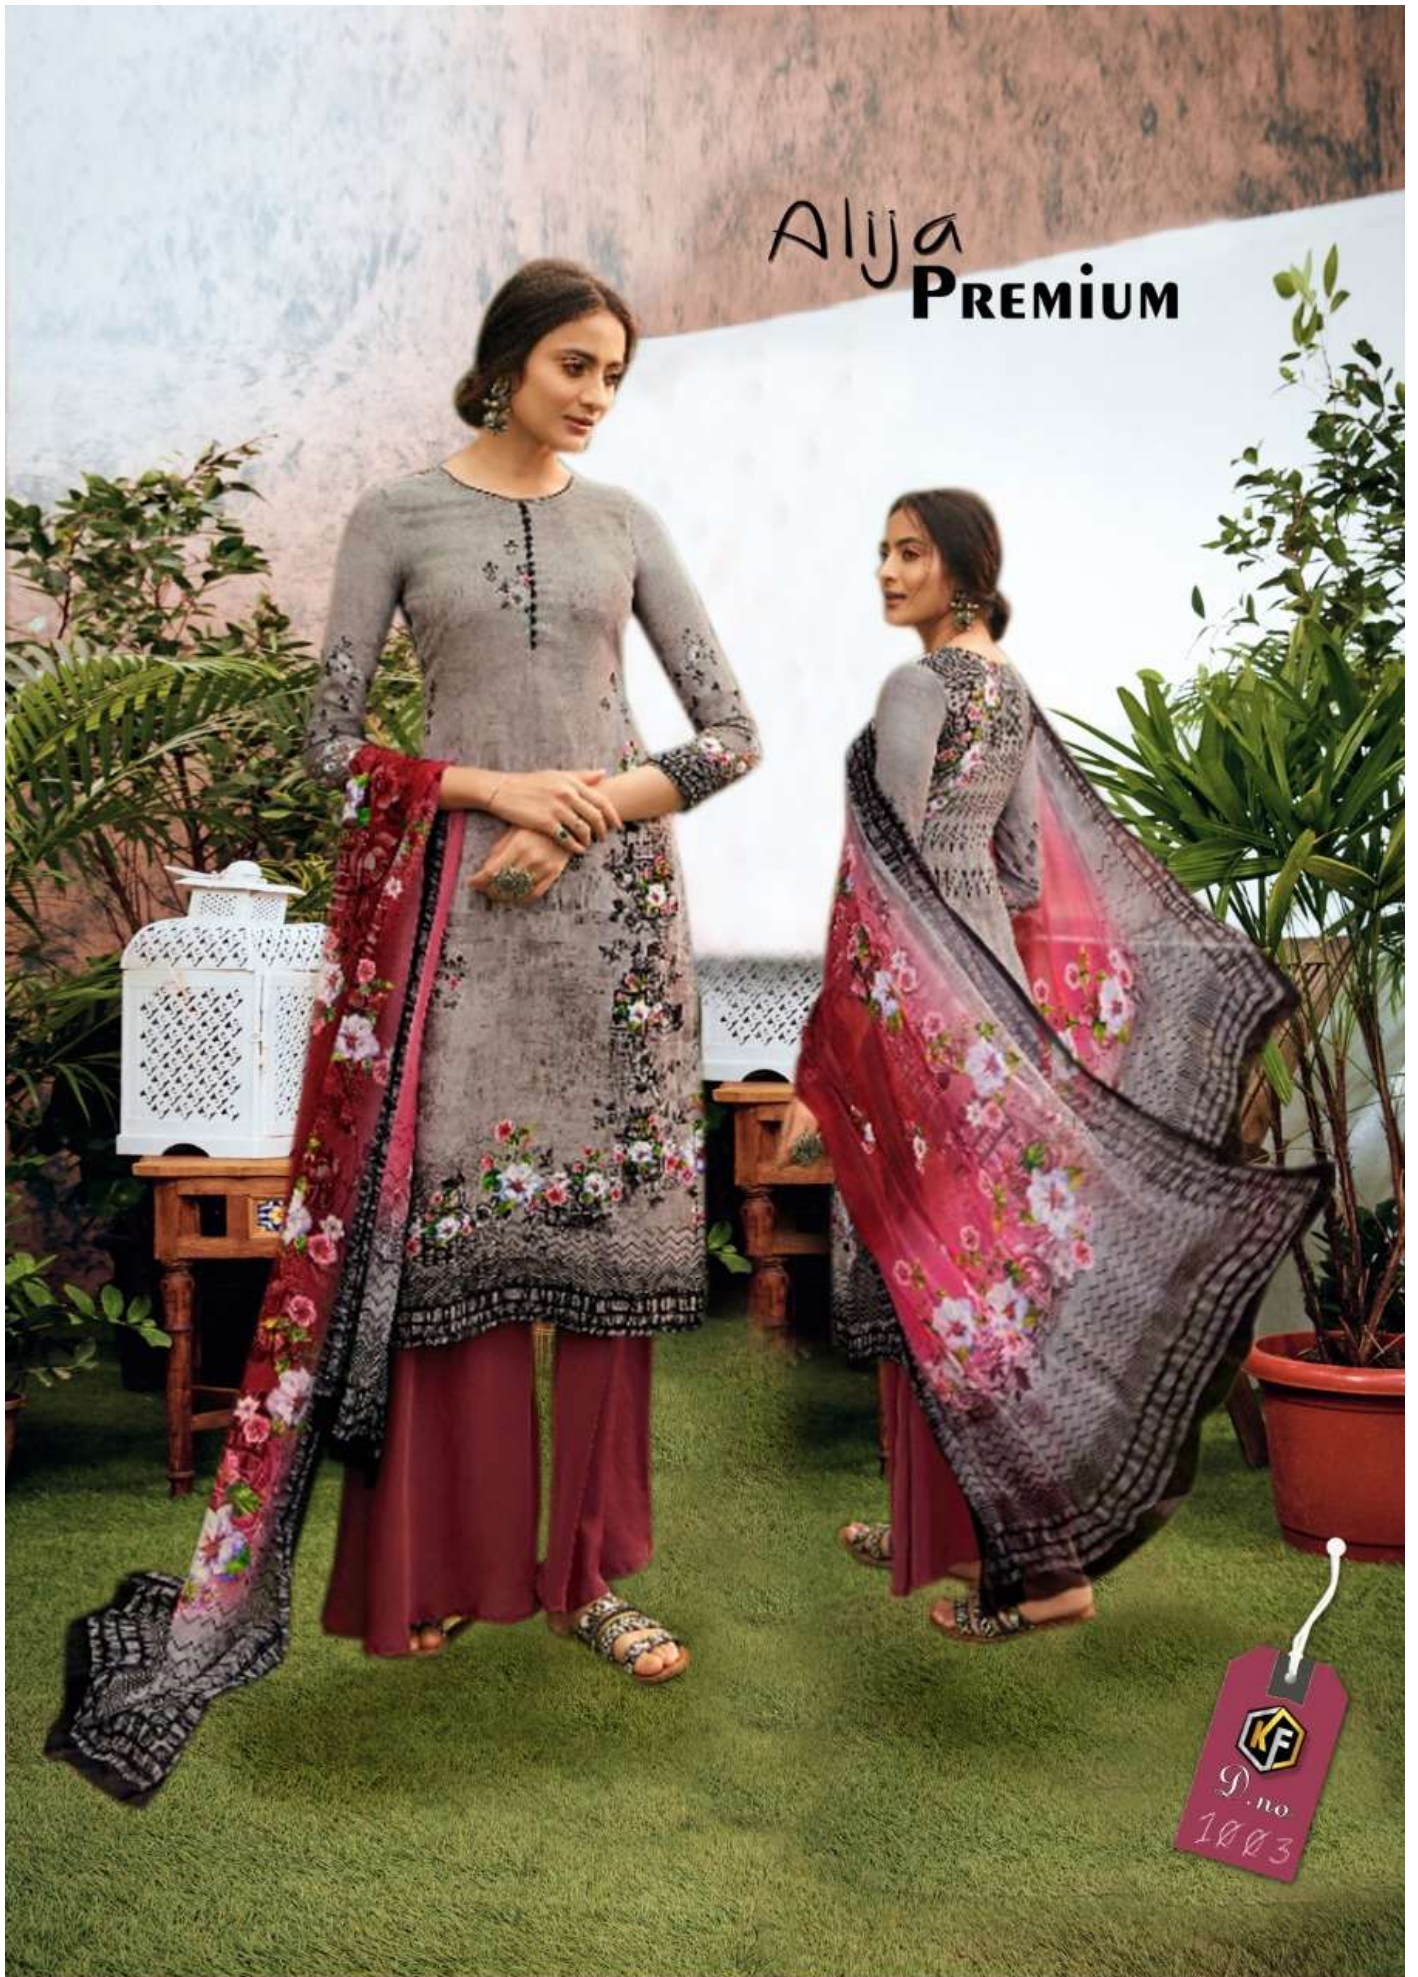

Alija
PREMIUM

D.no
1003