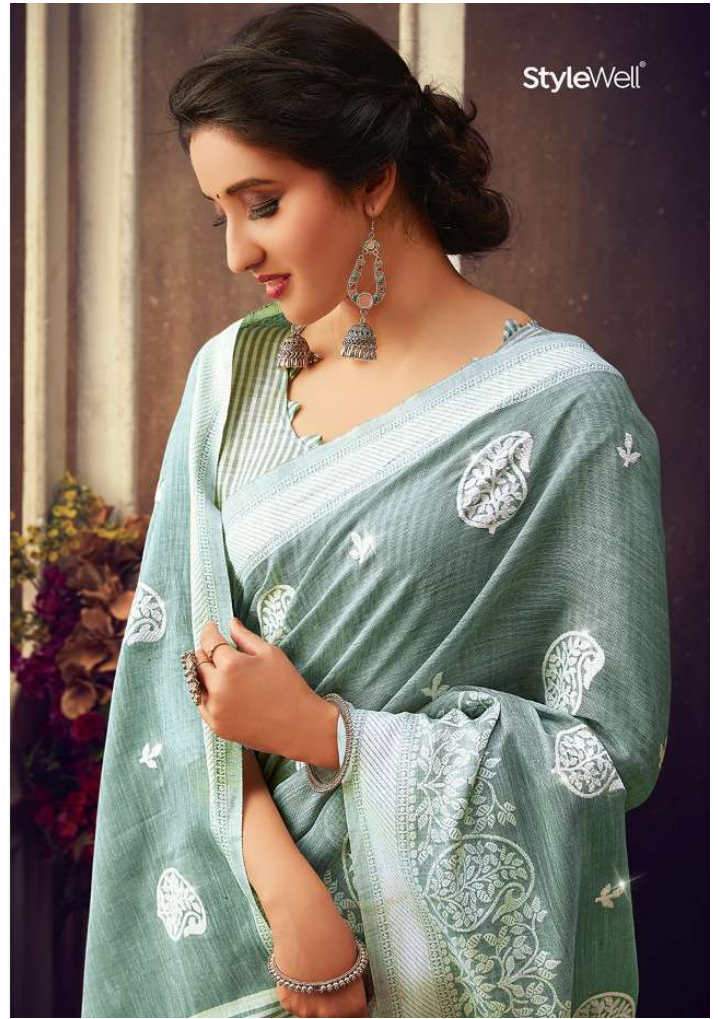

StyleWell®

लखनवी

Exclusive Lucknow Embroidery On linen Saree

614

611

612

613

614

615

616

StyleWell®
लखनवी

LUCKNOWI EMBROIDERY ON JACQUARD LINEN SAREES

SR.NO.	D.NO.	RATE
1	D.NO.611	₹ 1195
2	D.NO.612	₹ 1195
3	D.NO.613	₹ 1195
4	D.NO.614	₹ 1195
5	D.NO.615	₹ 1195
6	D.NO.616	₹ 1195

Avg Rate : ₹ 1195