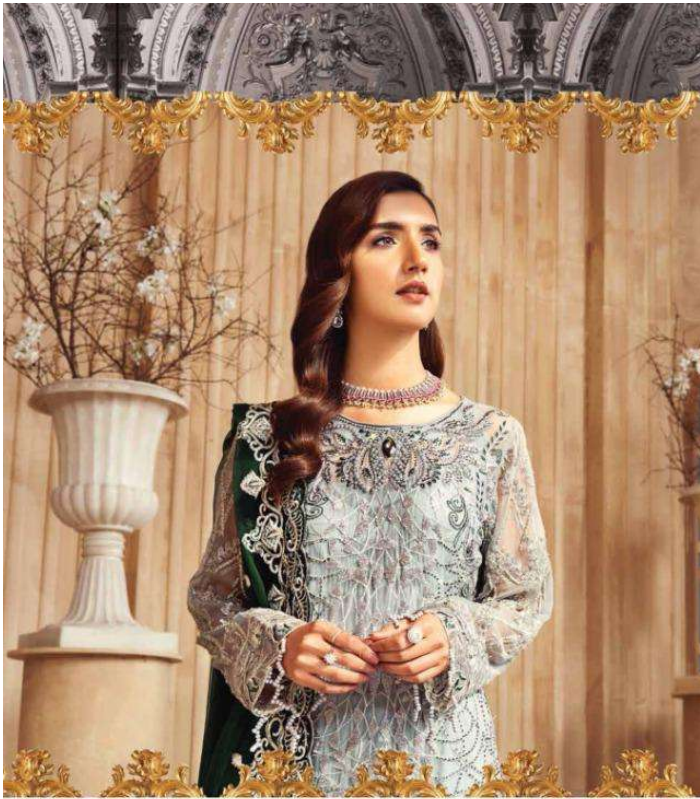

KALAKARI
QUALITY BEYOND EXPECTATION
A BRAND BY KHAYYIRA SUITS

ZEENAT

TOP - FOX GEORGETTE HEAVY EMBROIDERED + ACCESSORIES
INNER - DULL SANTOON
BOTTOM - DULL SANTOON
DUPATTA - HEAVY NAZNEEN EMBROIDERED

TOP - FOX GEORGETTE HEAVY EMBROIDERED + ACCESSORIES
INNER - DULL SANTOON
BOTTOM - DULL SANTOON SELF EMBROIDERED
DUPATTA - HEAVY NAZNEEN EMBROIDERED

TOP - FOX GEORGETTE HEAVY EMBROIDERED + ACCESSORIES
INNER - DULL SANTOON
BOTTOM - DULL SANTOON + PATCH EMBROIDERED
DUPATTA - HEAVY NAZNEEN EMBROIDERED

TOP - FOX GEORGETTE HEAVY EMBROIDERED + ACCESSORIES
INNER - DULL SANTOON
BOTTOM - DULL SANTOON
DUPATTA - HEAVY NAZNEEN EMBROIDERED

D.NO.1101

D.NO.1102

D.NO.1103

D.NO.1104

KALAKARI
QUALITY BEYOND EXPECTATION
A BRAND BY KHAYYIRA SUITS

ZEENAT

ZEENAT

D.NO.	TOP	INNER + BOTTOM	DUPATTA	RATE
1101	FOX GEORGETTE HEAVY EMBROIDERED + ACCESSORIES	DULL SANTOON	HEAVY NAZNEEN EMBROIDERED	1249/-
1102	FOX GEORGETTE HEAVY EMBROIDERED + ACCESSORIES	DULL SANTOON SELF EMBROIDERED	HEAVY NAZNEEN EMBROIDERED	1249/-
1103	FOX GEORGETTE HEAVY EMBROIDERED + ACCESSORIES	DULL SANTOON PATCH EMBROIDERED	HEAVY NAZNEEN EMBROIDERED	1249/-
1104	FOX GEORGETTE HEAVY EMBROIDERED + ACCESSORIES	DULL SANTOON	HEAVY NAZNEEN EMBROIDERED	1249/-