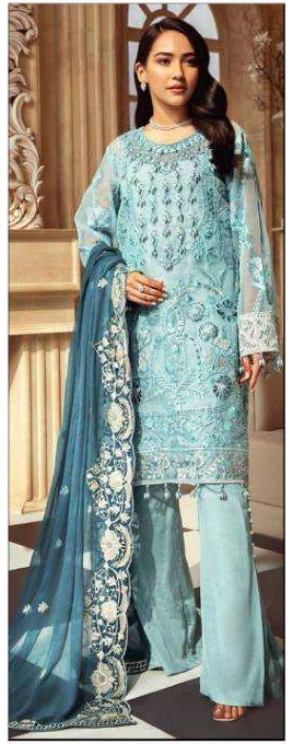

KALAKARI
QUALITY BEYOND EXPECTATION
A BRAND BY KHAYYIRA SUITS

ZEENAT

TOP - FOX GEORGETTE HEAVY EMBROIDERED + ACCESSORIES
INNER - DULL SANTOON
BOTTOM - DULL SANTOON
DUPATTA - HEAVY NAZNEEN EMBROIDERED

TOP - FOX GEORGETTE HEAVY EMBROIDERED + ACCESSORIES
INNER - DULL SANTOON
BOTTOM - DULL SANTOON SELF EMBROIDERED
DUPATTA - HEAVY NAZNEEN EMBROIDERED

TOP - FOX GEORGETTE HEAVY EMBROIDERED + ACCESSORIES
INNER - DULL SANTOON
BOTTOM - DULL SANTOON + PATCH EMBROIDERED
DUPATTA - HEAVY NAZNEEN EMBROIDERED

TOP - FOX GEORGETTE HEAVY EMBROIDERED + ACCESSORIES
INNER - DULL SANTOON
BOTTOM - DULL SANTOON
DUPATTA - HEAVY NAZNEEN EMBROIDERED

D.NO.1101

D.NO.1102

D.NO.1103

D.NO.1104

KALAKARI
QUALITY BEYOND EXPECTATION
A BRAND BY KHAYYIRA SUITS

ZEENAT

ZEENAT

D.NO.	TOP	INNER + BOTTOM	DUPATTA	RATE
1101	FOX GEORGETTE HEAVY EMBROIDERED + ACCESSORIES	DULL SANTOON	HEAVY NAZNEEN EMBROIDERED	1249/-
1102	FOX GEORGETTE HEAVY EMBROIDERED + ACCESSORIES	DULL SANTOON SELF EMBROIDERED	HEAVY NAZNEEN EMBROIDERED	1249/-
1103	FOX GEORGETTE HEAVY EMBROIDERED + ACCESSORIES	DULL SANTOON PATCH EMBROIDERED	HEAVY NAZNEEN EMBROIDERED	1249/-
1104	FOX GEORGETTE HEAVY EMBROIDERED + ACCESSORIES	DULL SANTOON	HEAVY NAZNEEN EMBROIDERED	1249/-