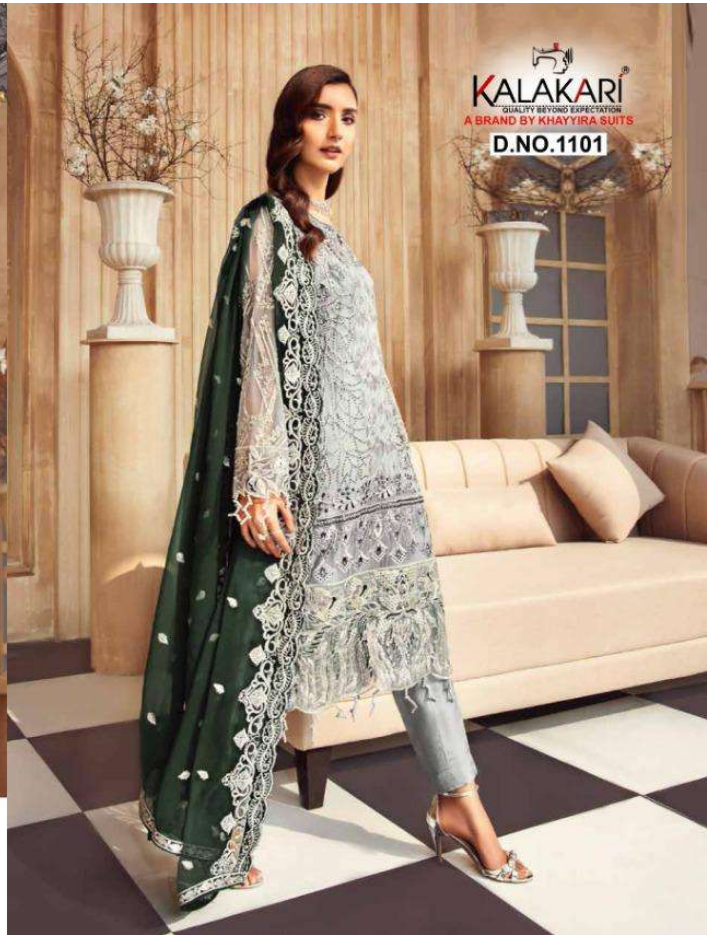

KALAKARI
QUALITY BEYOND EXPECTATION
A BRAND BY KHAYYIRA SUITS

ZEENAT

TOP - FOX GEORGETTE HEAVY EMBROIDERED + ACCESSORIES
INNER - DULL SANTOON
BOTTOM - DULL SANTOON
DUPATTA - HEAVY NAZNEEN EMBROIDERED

TOP - FOX GEORGETTE HEAVY EMBROIDERED + ACCESSORIES
INNER - DULL SANTOON
BOTTOM - DULL SANTOON SELF EMBROIDERED
DUPATTA - HEAVY NAZNEEN EMBROIDERED

TOP - FOX GEORGETTE HEAVY EMBROIDERED + ACCESSORIES
INNER - DULL SANTOON
BOTTOM - DULL SANTOON + PATCH EMBROIDERED
DUPATTA - HEAVY NAZNEEN EMBROIDERED

TOP - FOX GEORGETTE HEAVY EMBROIDERED + ACCESSORIES
INNER - DULL SANTOON
BOTTOM - DULL SANTOON
DUPATTA - HEAVY NAZNEEN EMBROIDERED

D.NO.1101

D.NO.1102

D.NO.1103

D.NO.1104

KALAKARI
QUALITY BEYOND EXPECTATION
A BRAND BY KHAYYIRA SUITS

ZEENAT

ZEENAT

D.NO.	TOP	INNER + BOTTOM	DUPATTA	RATE
1101	FOX GEORGETTE HEAVY EMBROIDERED + ACCESSORIES	DULL SANTOON	HEAVY NAZNEEN EMBROIDERED	1249/-
1102	FOX GEORGETTE HEAVY EMBROIDERED + ACCESSORIES	DULL SANTOON SELF EMBROIDERED	HEAVY NAZNEEN EMBROIDERED	1249/-
1103	FOX GEORGETTE HEAVY EMBROIDERED + ACCESSORIES	DULL SANTOON PATCH EMBROIDERED	HEAVY NAZNEEN EMBROIDERED	1249/-
1104	FOX GEORGETTE HEAVY EMBROIDERED + ACCESSORIES	DULL SANTOON	HEAVY NAZNEEN EMBROIDERED	1249/-