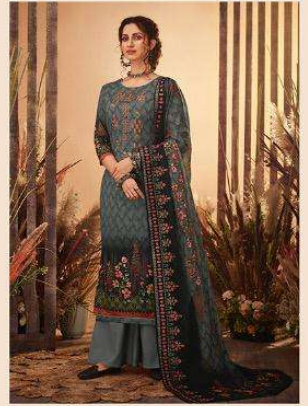

IBAAADAT

906

908

901

902

905

906

903

904

907

908

IBADAT-7

PRICE- 1895/-

TOP FABRICS

**COTTON LAWN DIGITAL PRINT WITH TOP
EMBROIDERY WORK**

BOTTOM