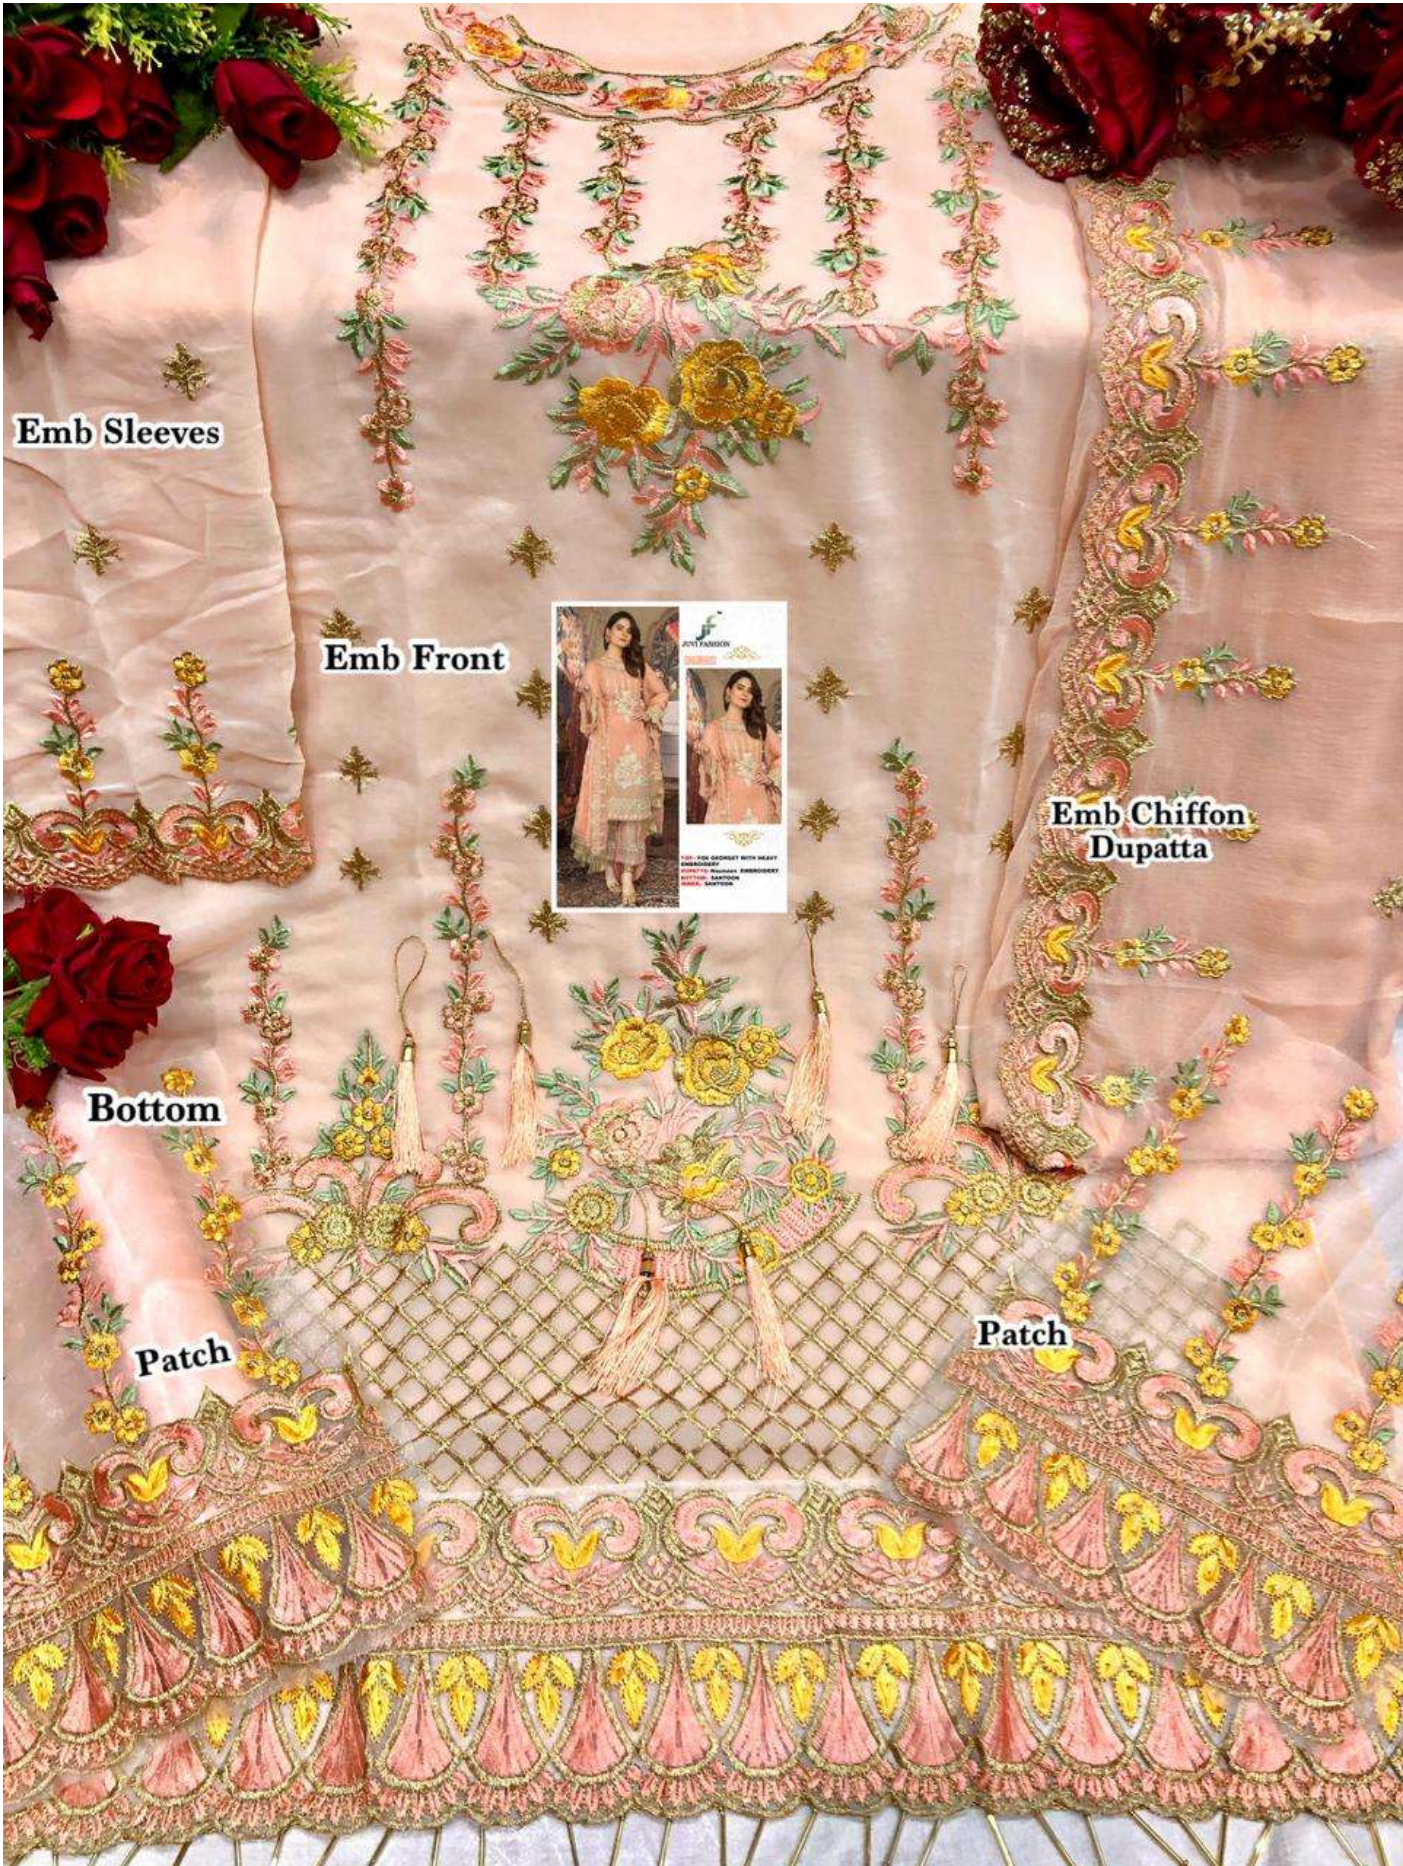

™  
**JUVI FASHION**

#JF-256

**TOP:- FOX GEORGET WITH HEAVY EMBROIDERY**  
**DUPATTA:- Nazmeen EMBROIDERY**  
**BOTTOM:- SANTOON**  
**INNER:- SANTOON**

  
JUVI FASHION

#JF-251

TOP- FOX GEORGET WITH HEAVY EMBROIDERY  
BOTTOM- SANTOON  
DUPATTA - NAJMEEN HEAVY EMBROIDERY  
INER- SANTOON

*Emb Front*

*Emb Sleeves*

*Emb Chiffon  
Dupatta*

*Bottom*

JUVI FASHION

TOP: FOX GEORGET WITH HEAVY EMBROIDERY  
BOTTOM: SANTOON  
DUPATTA: NAUMEEN HEAVY EMBROIDERY  
SHIRT: SANTOON

™  
**JUVI FASHION**

#JF-256

**TOP:- FOX GEORGET WITH HEAVY EMBROIDERY**  
**DUPATTA:- Nazmeen EMBROIDERY**  
**BOTTOM:- SANTOON**  
**INNER:- SANTOON**

**Emb Sleeves**

**Emb Front**

**Emb Chiffon Dupatta**

**Bottom**

**Patch**

**Patch**