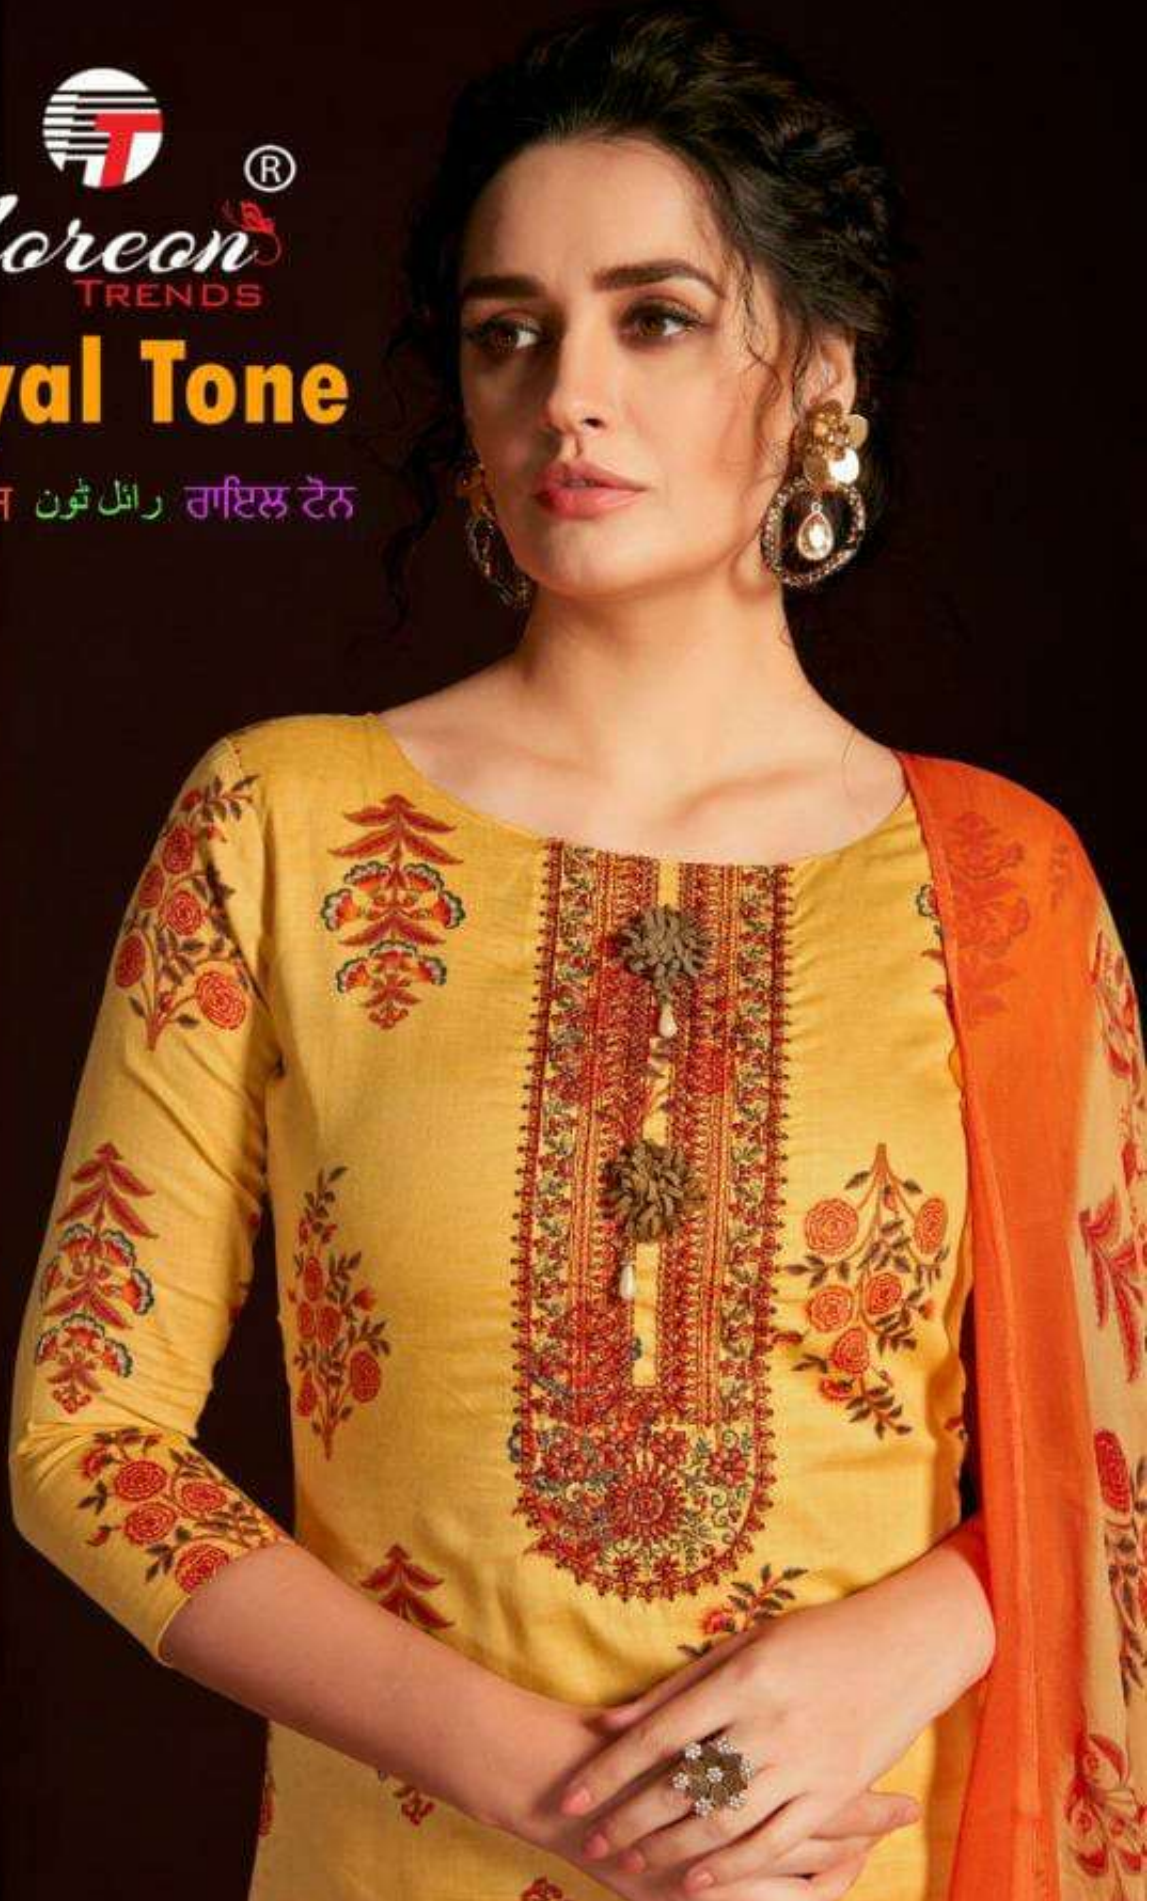

Floreon®
TRENDS

Royal Tone

राँयल टोन رائل ٹون राधिल्ल टैरु

Floreen[®]
TRENDS
Royal Tone
1001

Royal Tone
1005
2022

A
Flawless
FRAME

Floreen
TRENDS
Royal Tone
1008

Florcan[®]
TRENDS

Florcan[®]
TRENDS

Royal Tone
1009

8208

A
Flawless
FRAME

Floreon
TRENDS
Royal Tone
1010

Blossom COLLECTION

BRIDAL FASHION IN FULL BLOOM

1001