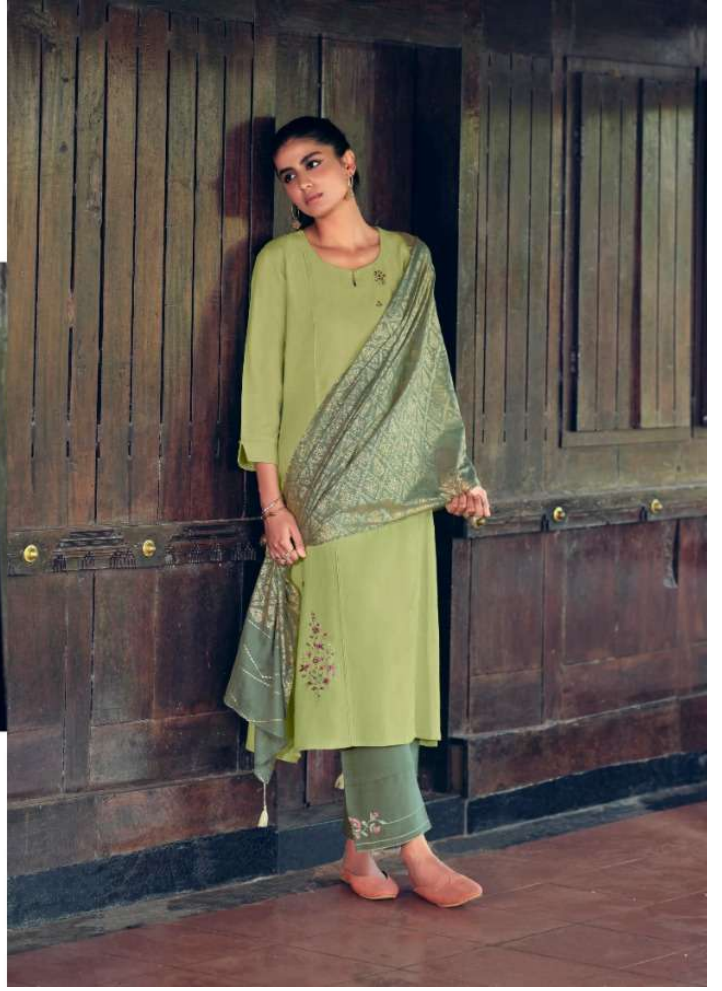

جاہلی
J A N S I

DAISY

J-121

جاہلی
JAHILI

J-122

جانسی
JANSI

J-123

J-124

J-126

JANSI
DAISY

LINEN COTTON WITH KASHMERE EMBROIDERY

DESIGN NO.	PRODUCT NAME	PRICE
J 121	DAISY	1295/-
J 122	DAISY	1295/-
J 123	DAISY	1295/-
J 124	DAISY	1295/-
J 125	DAISY	1295/-
J 126	DAISY	1295/-

TOTAL PCS: 6