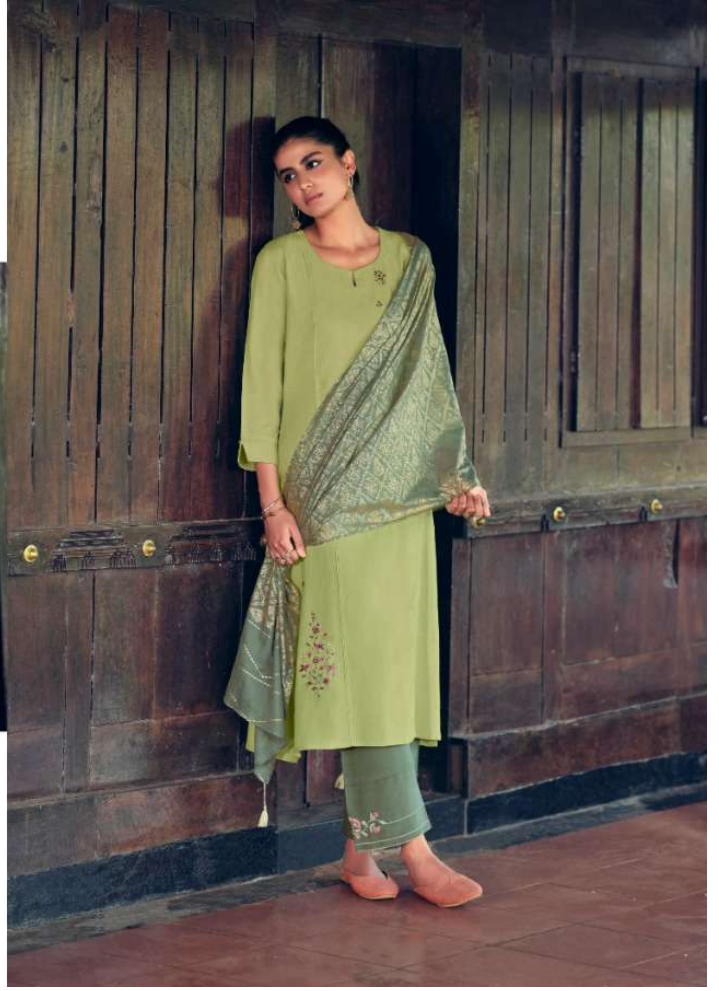

جاہلی
J A N S I

DAISY

J-121

جاہلی
JAHILI

J-122

جانسی
JANSI

J-123

J-124

JANSI
DAISY

LINEN COTTON WITH KASHMERE EMBROIDERY

DESIGN NO.	PRODUCT NAME	PRICE
J 121	DAISY	1295/-
J 122	DAISY	1295/-
J 123	DAISY	1295/-
J 124	DAISY	1295/-
J 125	DAISY	1295/-
J 126	DAISY	1295/-

TOTAL PCS: 6