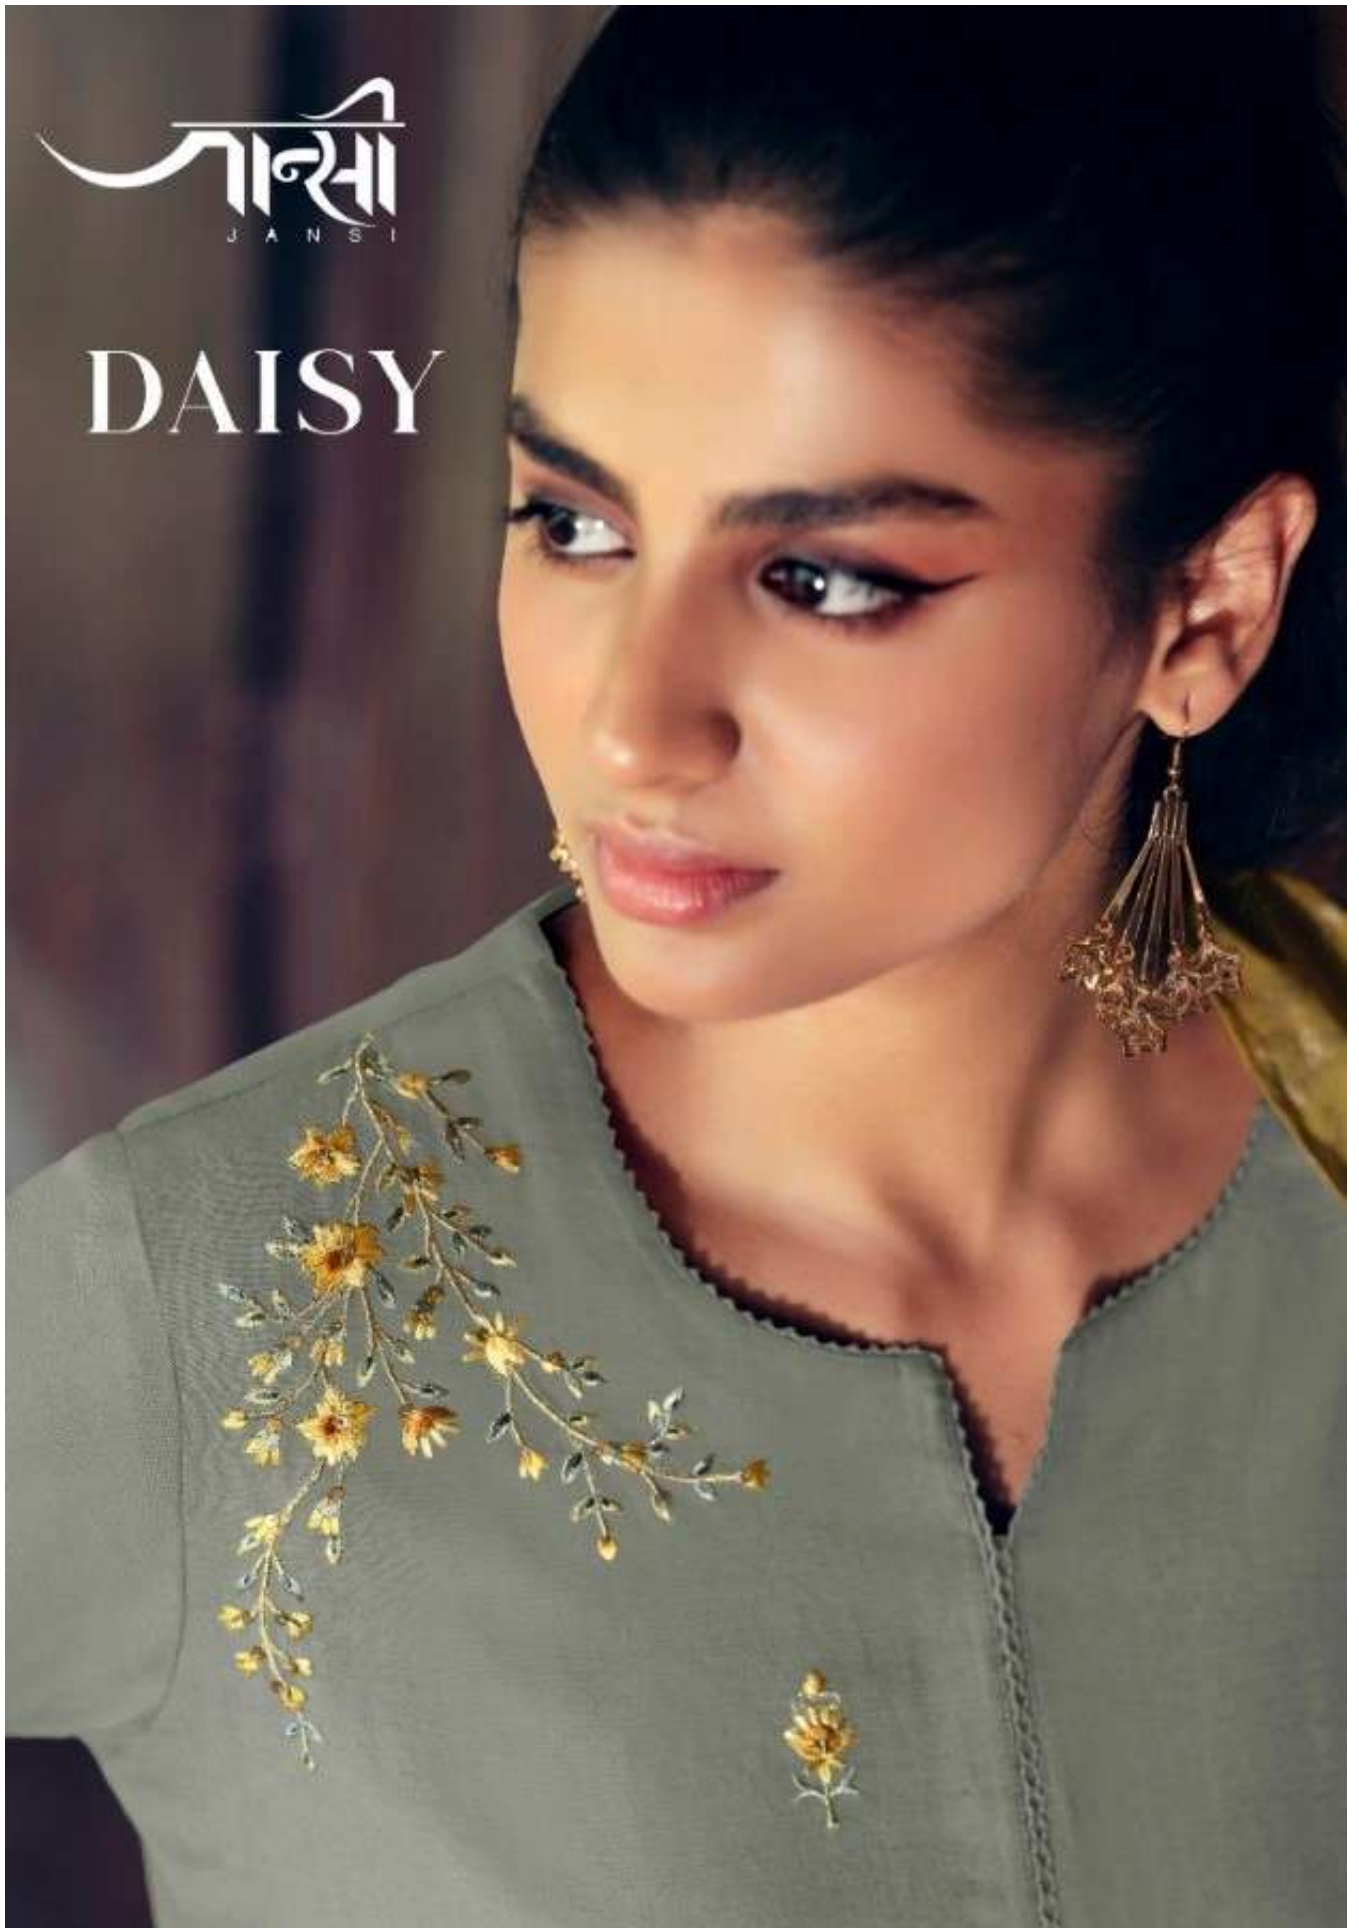

جاہلی
J A N S I

DAISY

J-121

جاہلی
JAHILI

J-122

جانسی
JANSI

J-123

J-124

JANSI
DAISY

LINEN COTTON WITH KASHMERE EMBROIDERY

DESIGN NO.	PRODUCT NAME	PRICE
J 121	DAISY	1295/-
J 122	DAISY	1295/-
J 123	DAISY	1295/-
J 124	DAISY	1295/-
J 125	DAISY	1295/-
J 126	DAISY	1295/-

TOTAL PCS: 6