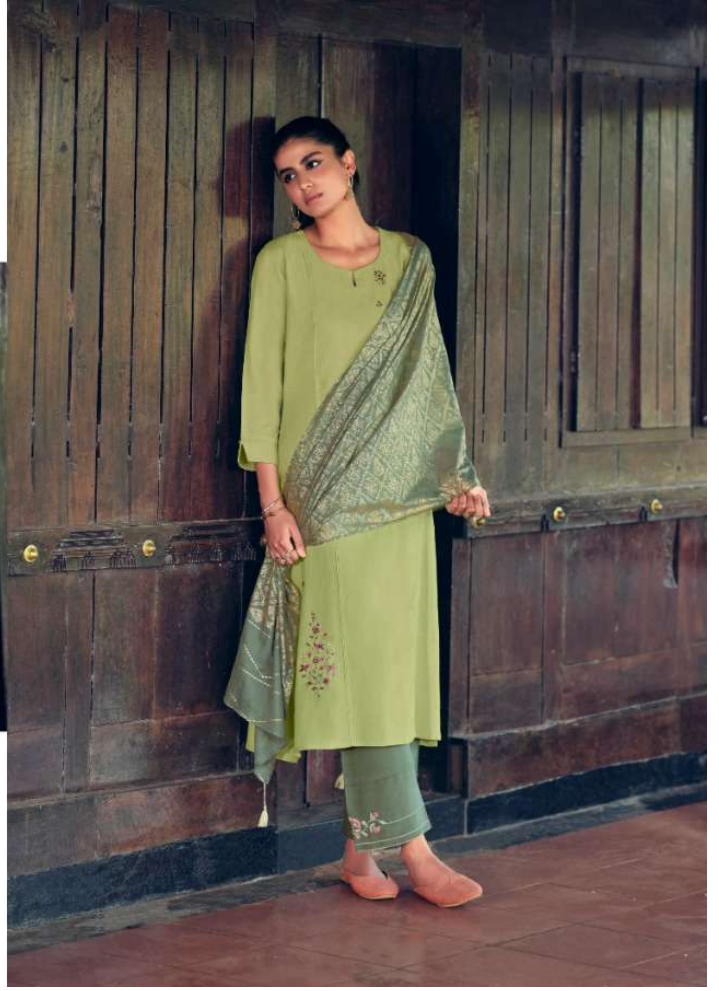

جاہلی
J A N S I

DAISY

جاہلی
JAHILI

J-121

جاہلی
JAHILI

J-122

جانسی
JANSI

J-123

J-125

J-126

JANSI
DAISY

LINEN COTTON WITH KASHMERE EMBROIDERY

DESIGN NO.	PRODUCT NAME	PRICE
J 121	DAISY	1295/-
J 122	DAISY	1295/-
J 123	DAISY	1295/-
J 124	DAISY	1295/-
J 125	DAISY	1295/-
J 126	DAISY	1295/-