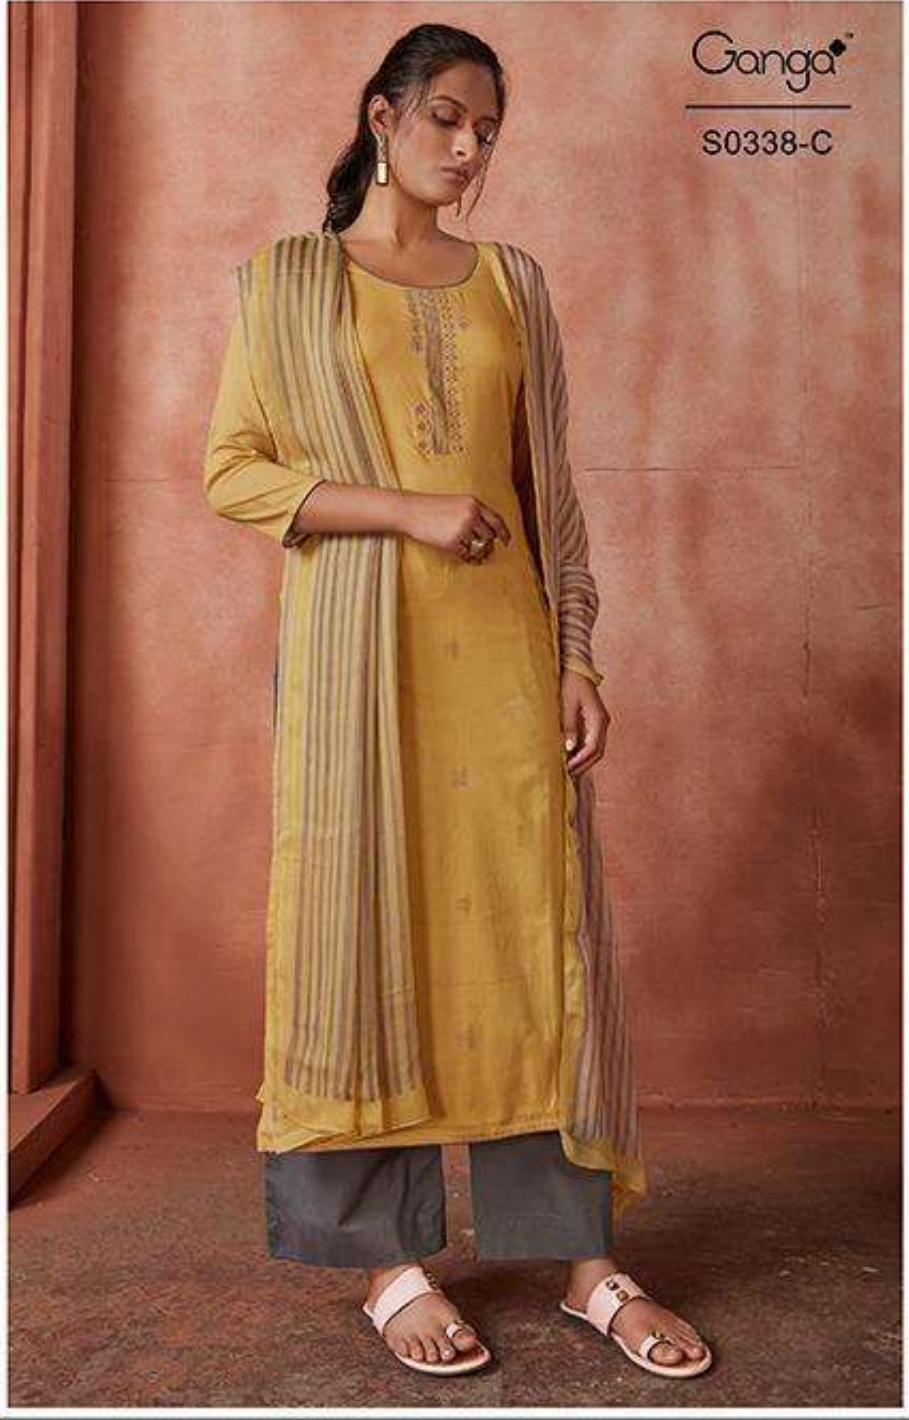

Ganga[®]

S0338-B

Ganga

S0338-A

Ganga[®]

S0338-B

Ganga®

S0338-C

Ganga

S0338-D

Ganga®

D.NO.S0338
HANA

PRODUCT NAME	HANA
D.NO.	S0338
DESCRIPTION	<p>TOP SUPERIOR LAWN COTTON PRINTED WITH EMBROIDERY</p> <p>BOTTOM COTTON SOLID</p> <p>DUPATTA PURE CHIFFON PRINTED</p>
HSN CODE	5208
PRICE	1220/- EACH+GST(EXTRA)