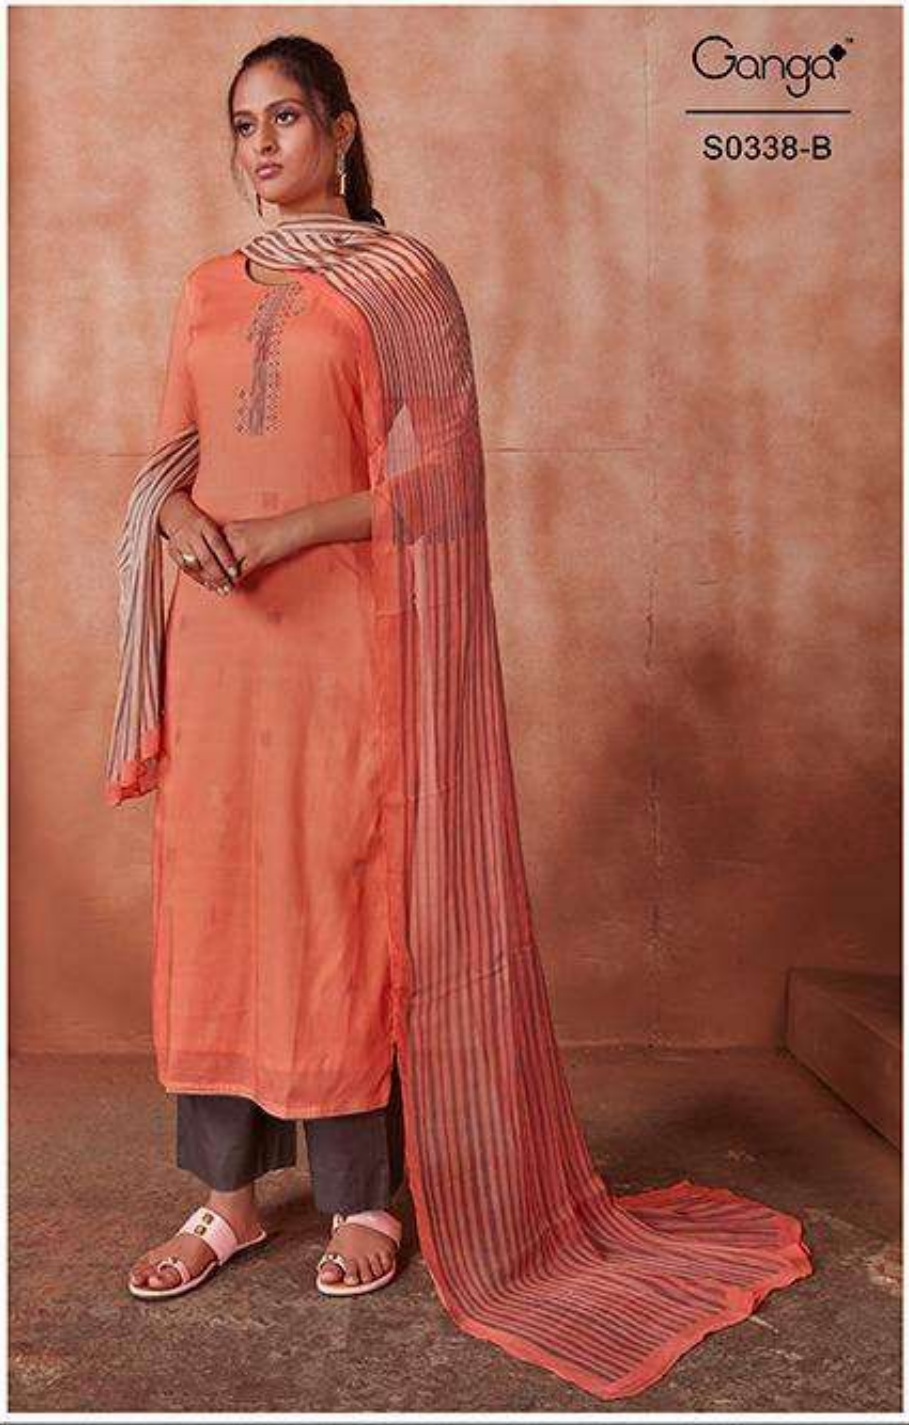

Ganga[®]

S0338-B

Ganga

S0338-A

Ganga[®]

S0338-B

Ganga®

S0338-C

Ganga

S0338-D

Ganga®

D.NO.S0338
HANA

PRODUCT NAME	HANA
D.NO.	S0338
DESCRIPTION	<p>TOP SUPERIOR LAWN COTTON PRINTED WITH EMBROIDERY</p> <p>BOTTOM COTTON SOLID</p> <p>DUPATTA PURE CHIFFON PRINTED</p>
HSN CODE	5208
PRICE	1220/- EACH+GST(EXTRA)