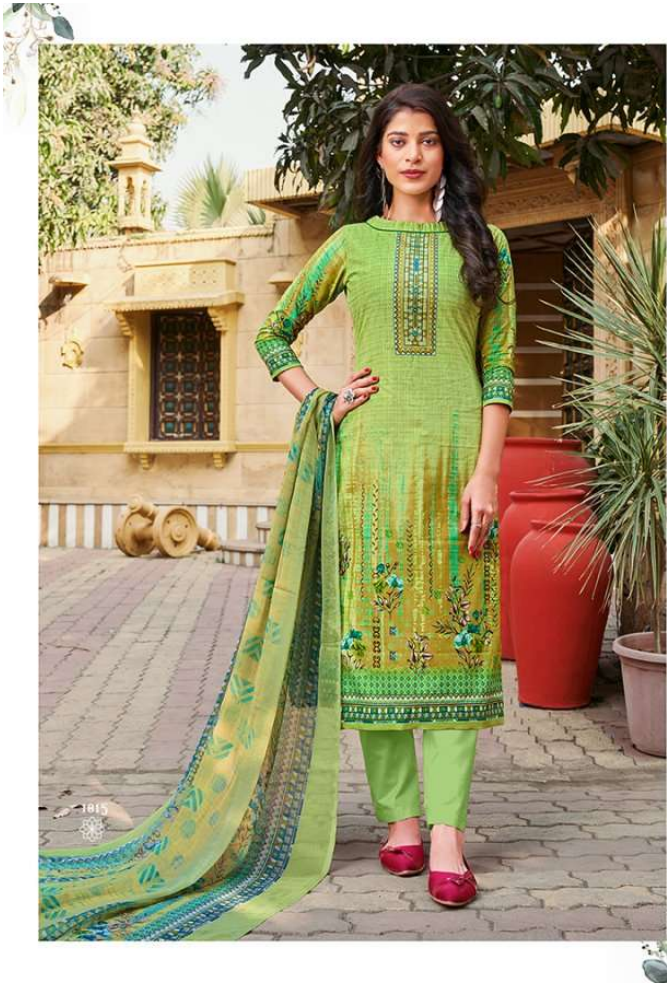

Ishana

1811

1812

1013

1814

1816

1817

1011

1020

PRODUCT NAME

Ishana

DESIGN NO.
1011 TO 1020

-: TOP :-

PURE CAMBRIC DIGITAL STYLE PRINT

-: BOTTOM :-
COTTON PLAIN

-: DUPATTA :-