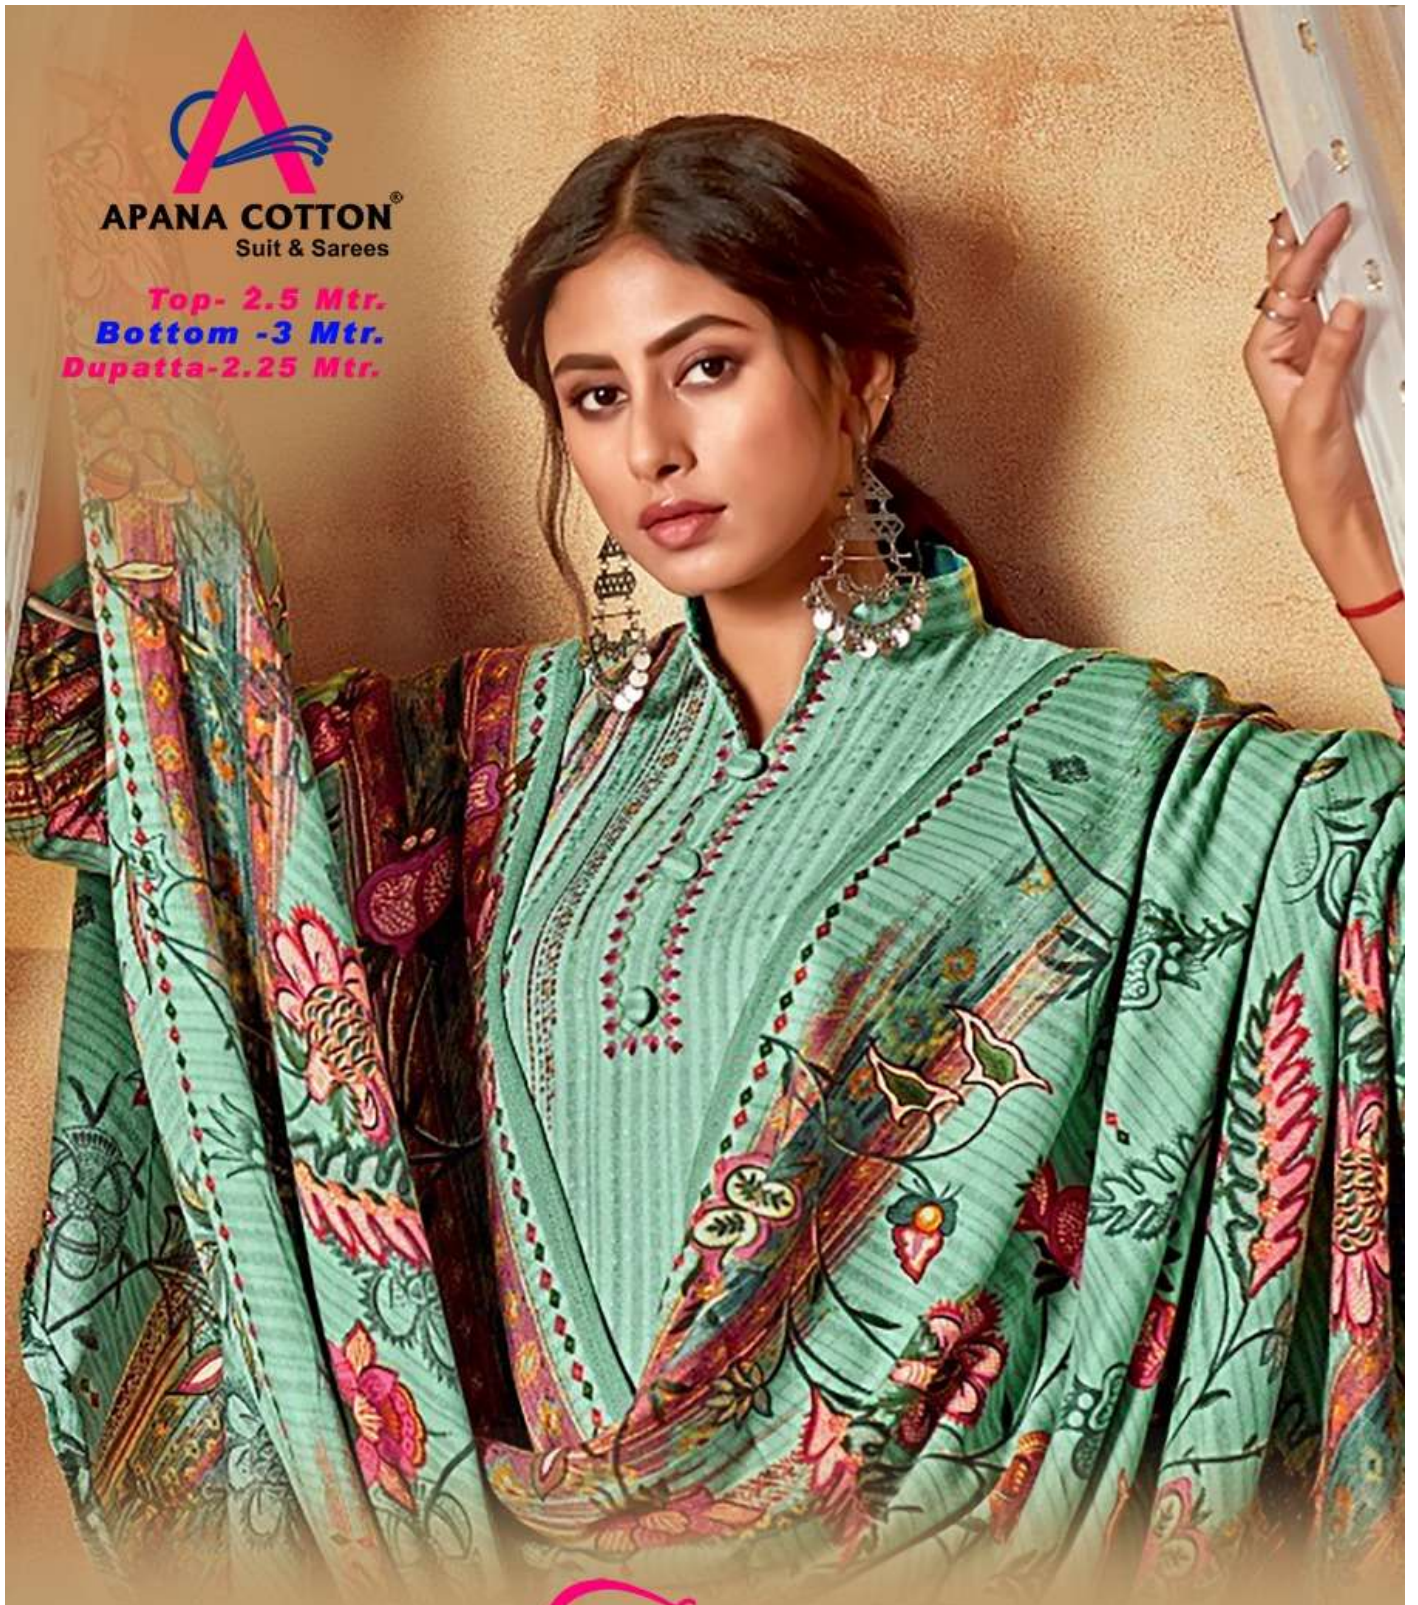

APANA COTTON®
Suit & Sarees

Top- 2.5 Mtr.
Bottom -3 Mtr.
Dupatta-2.25 Mtr.

Fiza
Plazzo Special
Vol-5

DI.No.
5001

DI.No.
5002

DI.No.
5003

Fashion

SUNSHINE