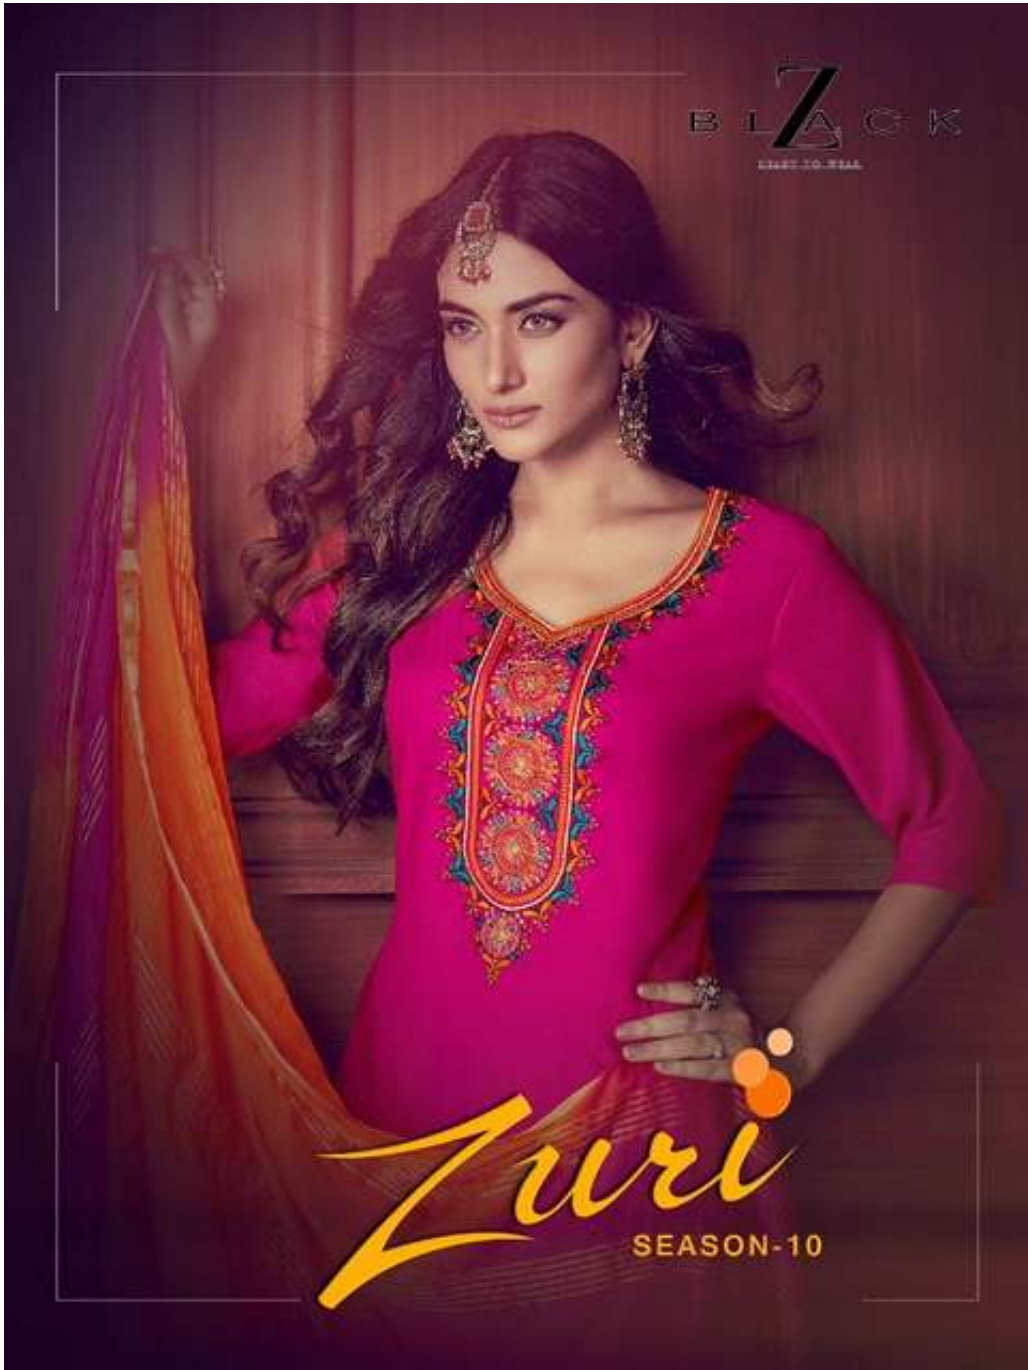

BLACK
READY TO WEAR

Zuri
SEASON-10

BLACK

Zuri
SEASON 10

D.No. 10001

B L A C K
READY TO WEAR

Zuri
SEASON-10

D.No.10003

BLACK
GREAT TO BE
Zuri
SEASON-10

CLASSIC AESTHETIC

D.No. 10004

D.No.10001

D.No.10002

D.No.10003

D.No.10004

D.No.10005