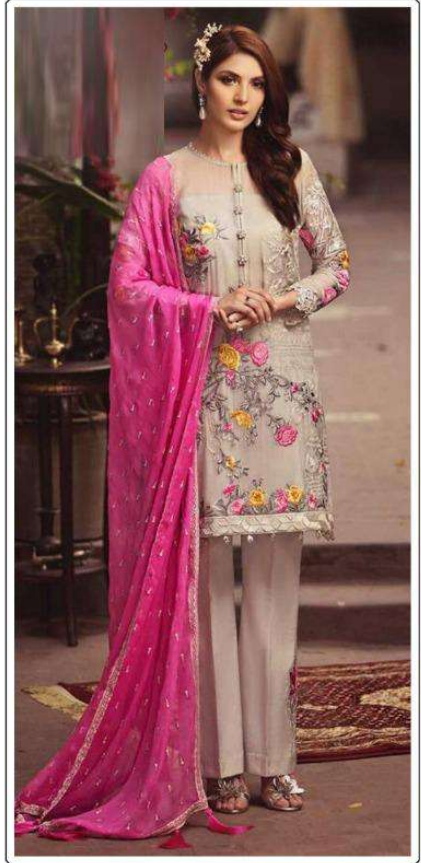

KALAKARI
QUALITY BEYOND EXPECTATION

SERINE

SERINE PREMIUM COLLECTION

D.NO - 101

Top - Butterfly net heavy embroidered
Inner Bottom - Santoon silk
Dupatta - Nazneen heavy embroidered

KALAKARI
QUALITY BEYOND EXPECTATION

D.NO.102-A

Top - Georgette heavy embroidered
Inner Bottom - Santoon silk with emb patch
Dupatta - Nazneen heavy embroidered

SERINE PREMIUM COLLECTION

D.NO - 103

D.NO.101

D.NO.102

D.NO.103

KALAKARI
QUALITY BEYOND EXPECTATION