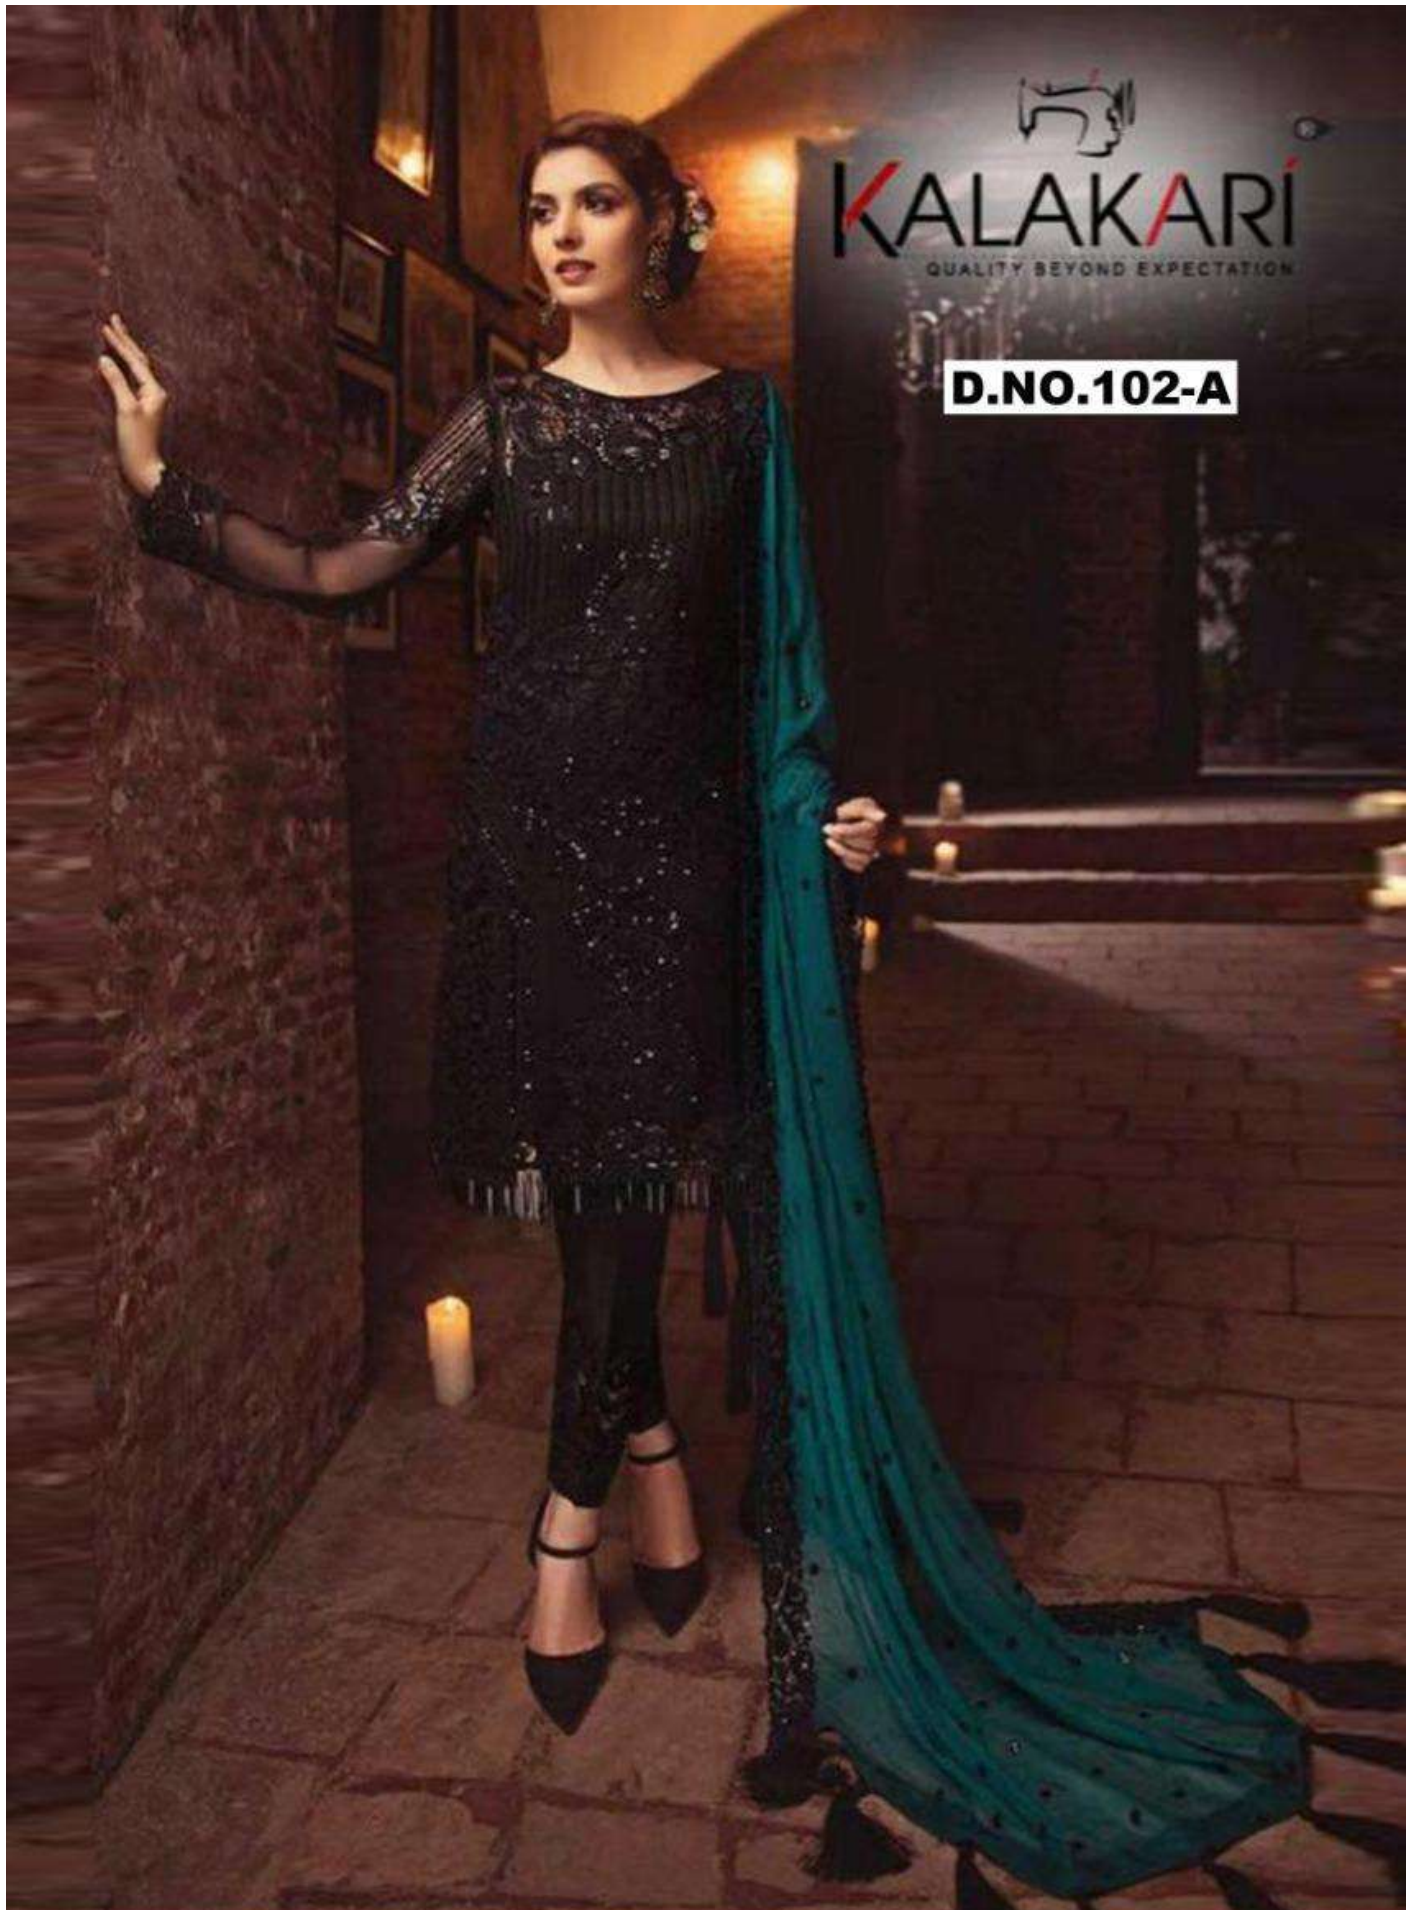

  
**KALAKARI**  
QUALITY BEYOND EXPECTATION

**SERINE**

**SERINE PREMIUM COLLECTION**

D.NO - 101

Top - Butterfly net heavy embroidered  
Inner Bottom - Santoon silk  
Dupatta - Nazneen heavy embroidered

**Top - Georgette heavy embroidered**  
**Inner Bottom - Santoon silk with emb patch**  
**Dupatta - Nazneen heavy embroidered**