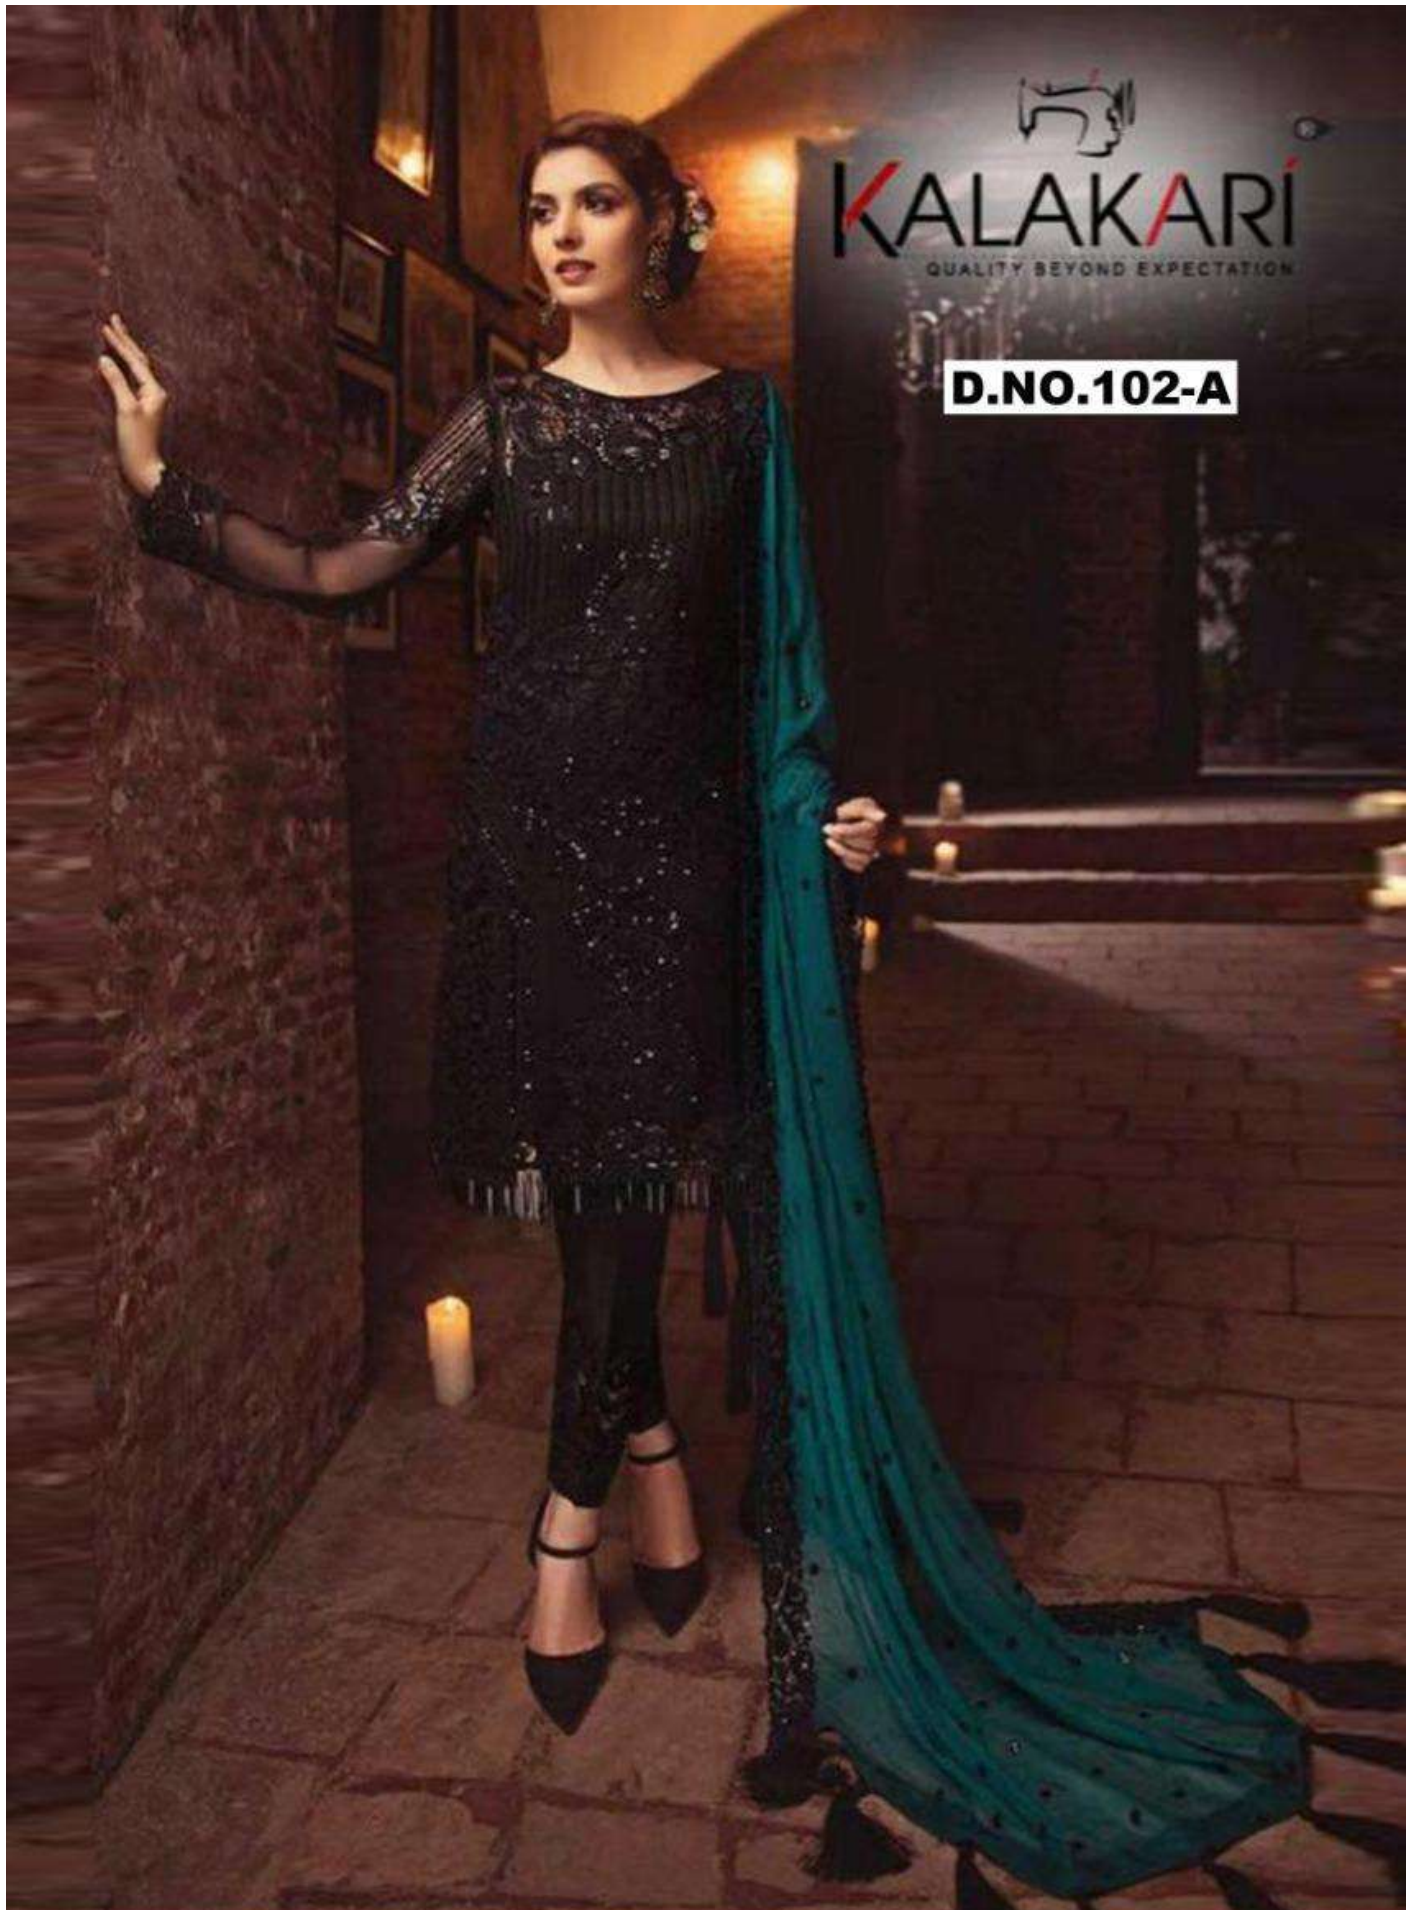

KALAKARI
QUALITY BEYOND EXPECTATION

SERINE

SERINE PREMIUM COLLECTION

D.NO - 101

Top - Butterfly net heavy embroidered
Inner Bottom - Santoon silk
Dupatta - Nazneen heavy embroidered

KALAKARI
QUALITY BEYOND EXPECTATION

D.NO.102-A

Top - Georgette heavy embroidered
Inner Bottom - Santoon silk with emb patch
Dupatta - Nazneen heavy embroidered

SERINE PREMIUM COLLECTION

D.NO - 103

D.NO.101

D.NO.102

D.NO.103

KALAKARI
QUALITY BEYOND EXPECTATION