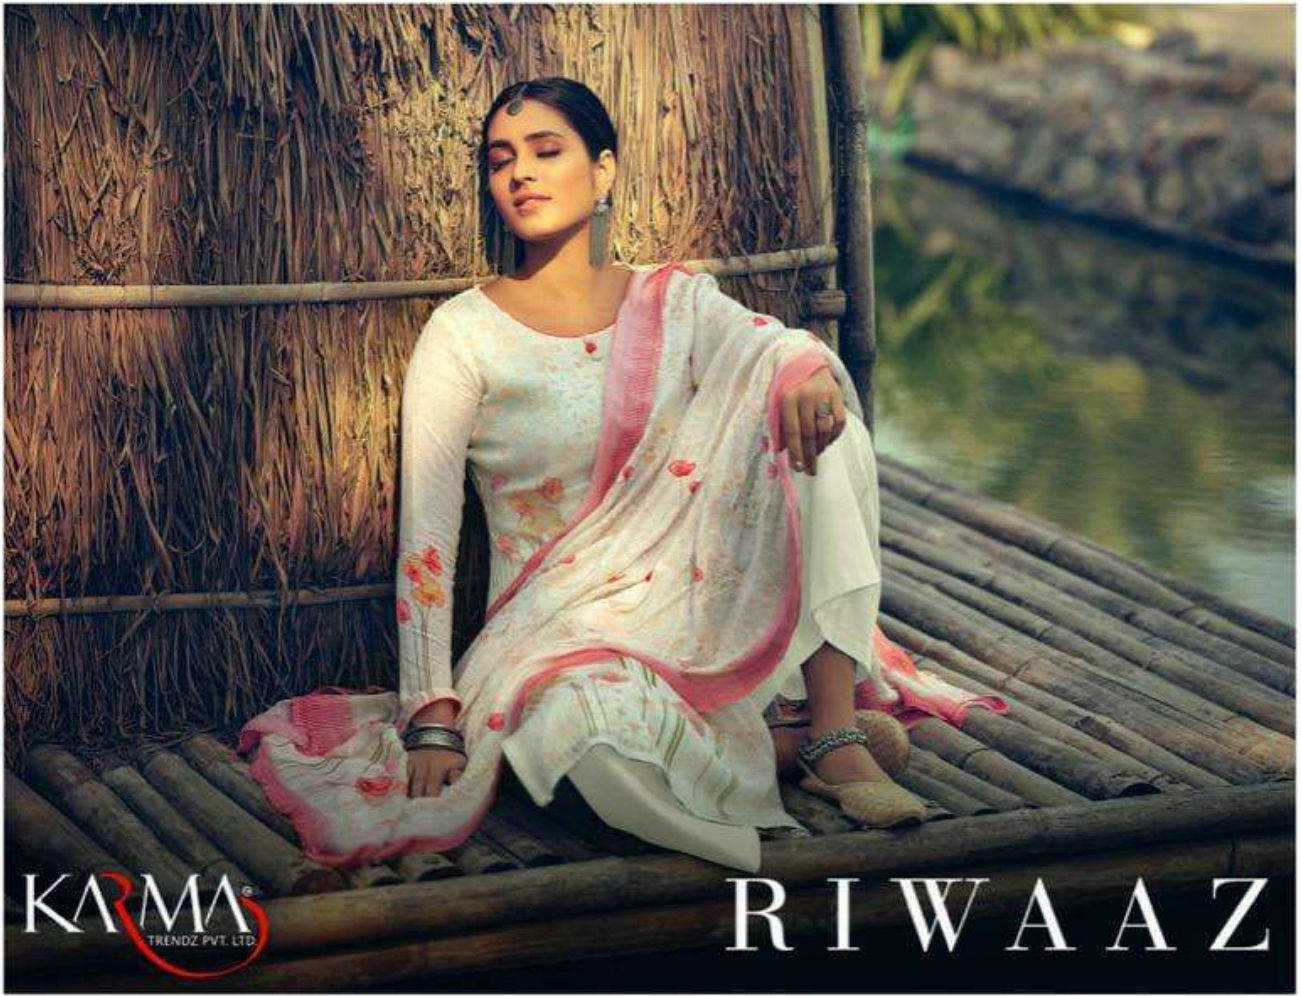

| 878 |

| 875 |

| 876 |

KARMA  
RIWAAZ

DESIGN NO.	Description	RATE
873	Maslin Embroidered Digital Print Top & Brazilian Silk Embroidered Digital Print Dupatta.	1755
874	Maslin Embroidered Digital Print Top & Brazilian Silk Embroidered Digital Print Dupatta.	1755
875	Maslin Embroidered Digital Print Top & Brazilian Silk Embroidered Digital Print Dupatta.	1755
876	Maslin Embroidered Digital Print Top & Brazilian Silk Embroidered Digital Print Dupatta.	1755
877	Maslin Embroidered Digital Print Top & Brazilian Silk Embroidered Digital Print Dupatta.	1755
878	Maslin Embroidered Digital Print Top & Brazilian Silk Embroidered Digital Print Dupatta.	1755