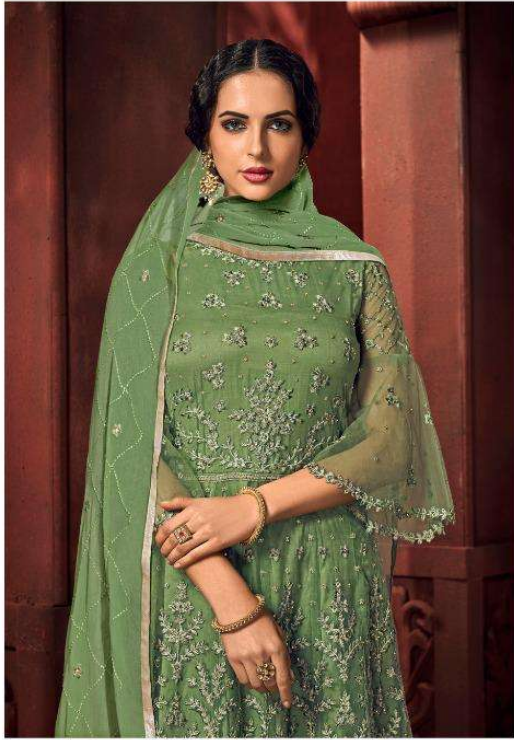

Sybella™
CREATIONS

THE
ROYALISM

Sybella
CREATORS

S-4101

Sybella™
CREATIONS

S-4102

Sybella
CREATIONS
S-4103

Sybella
CREATIONS

S-4104

Sybella
CREATIONS

S-4105

Sybella
CREATIONS

S-4106

S-4101

S-4102

S-4105

S-4106

S-4103

S-4104

SybellaTM
CREATIONS

THE ROYALISM

D.NO.	FABRICS DETAILS	PRICE LIST
S-4101	TOP :- HEAVY NET INNER :- JAPAN SATTIN BOTTOM :- HEAVY SANTOON DUPATTA :- NAZMIN CHIFFON	3195
S-4102	TOP :- HEAVY NET INNER :- JAPAN SATTIN BOTTOM :- HEAVY SANTOON DUPATTA :- NAZMIN CHIFFON	3095
S-4103	TOP :- HEAVY NET INNER :- JAPAN SATTIN BOTTOM :- HEAVY NET INNER :- JAPAN SATTIN DUPATTA :- NAZMIN CHIFFON	2995
S-4104	TOP :- HEAVY NET INNER :- JAPAN SATTIN BOTTOM :- HEAVY SANTOON DUPATTA :- NAZMIN CHIFFON	3095
S-4105	TOP :- HEAVY NET INNER :- JAPAN SATTIN BOTTOM :- HEAVY NET INNER :- JAPAN SATTIN DUPATTA :- NAZMIN CHIFFON	2995
S-4106	TOP :- HEAVY NET INNER :- JAPAN SATTIN BOTTOM :- HEAVY SANTOON DUPATTA :- NAZMIN CHIFFON	3195
	AVERAGE RATE	3095