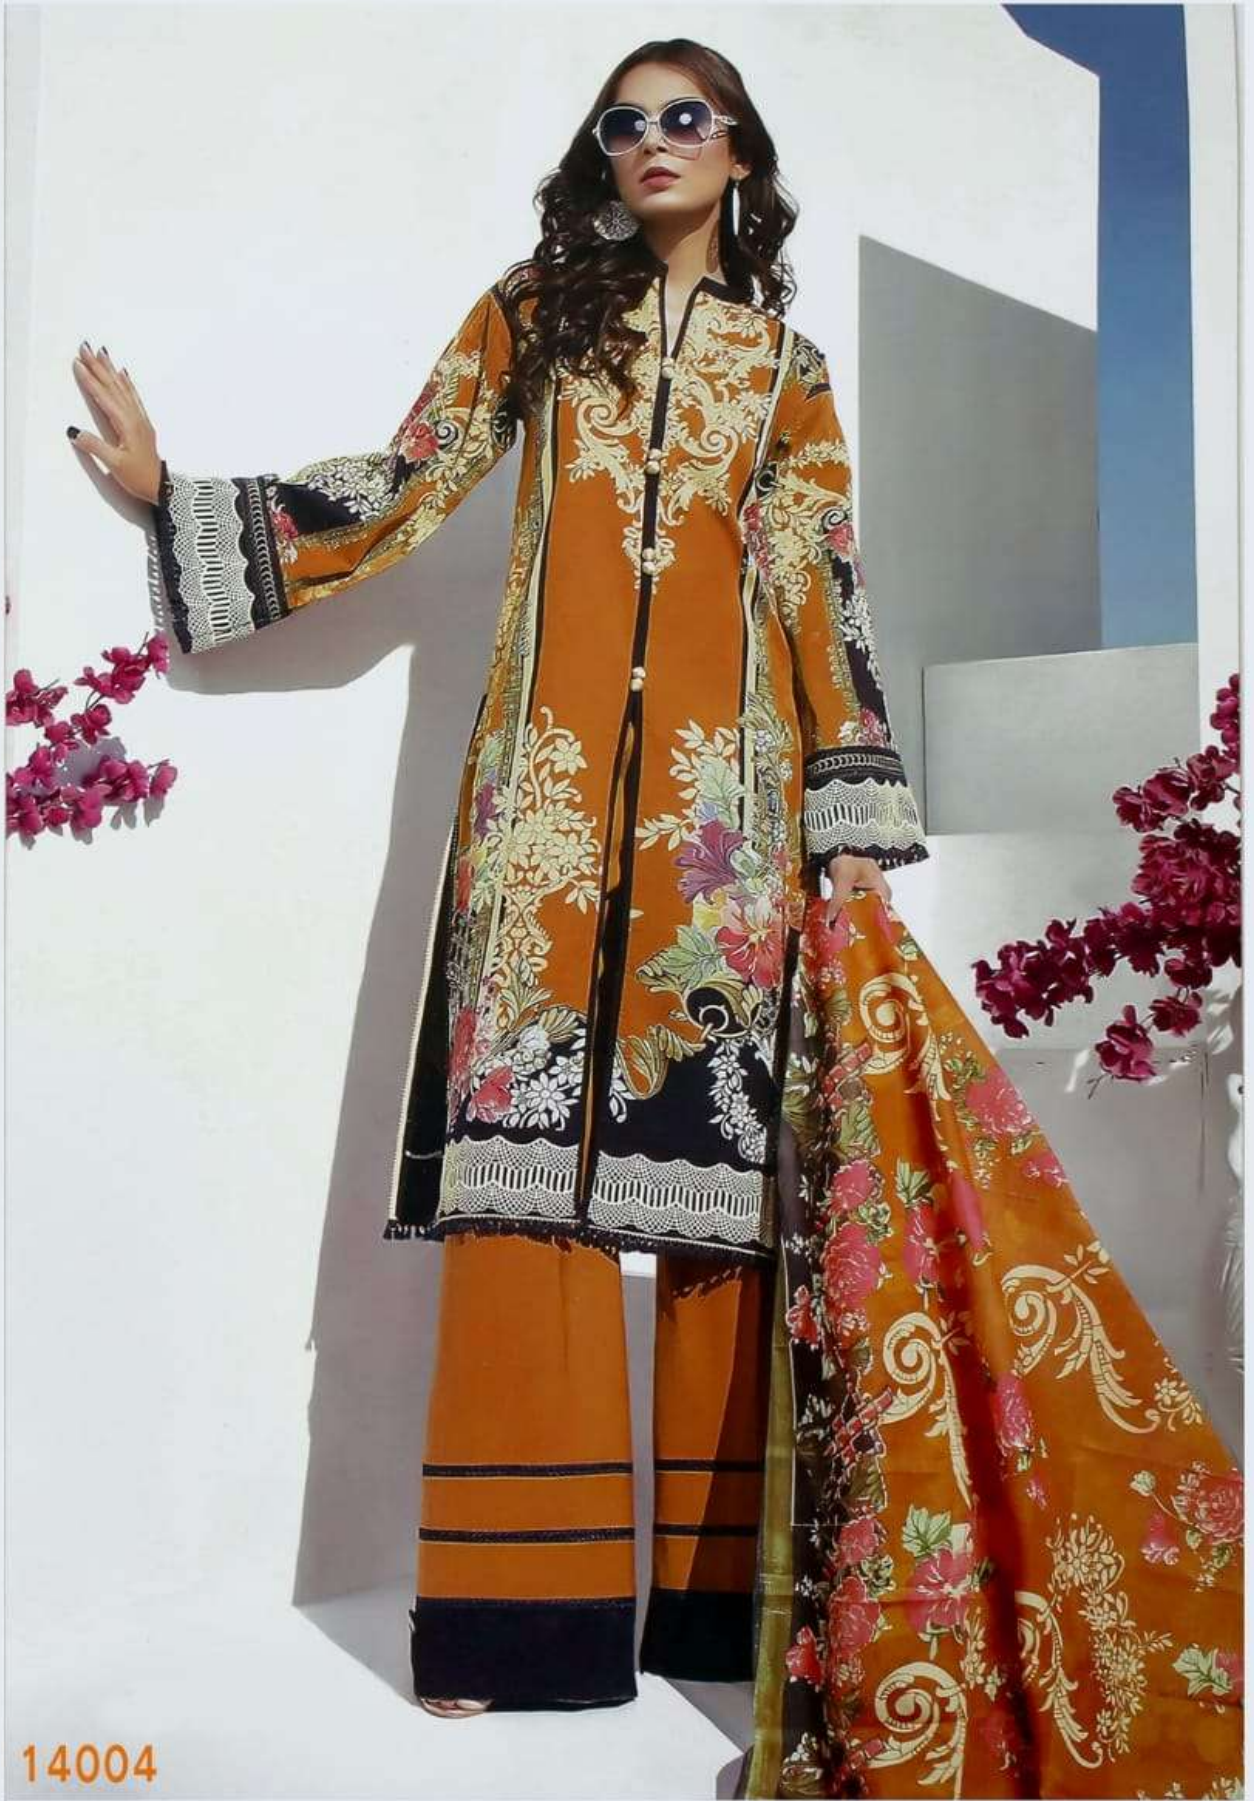

**APANA COTTON<sup>®</sup>**  
Suit & Sarees

**Top- 2.5 Mtr.**  
**Bottom -2.5 Mtr.**  
**Dupatta-2.25 Mtr.**

14006

14008

14001

14002

14003

14004

**Top- 2.5 Mtr.**  
**Bottom -2.5 Mtr.**  
**Dupatta-2.25 Mtr.**

14005