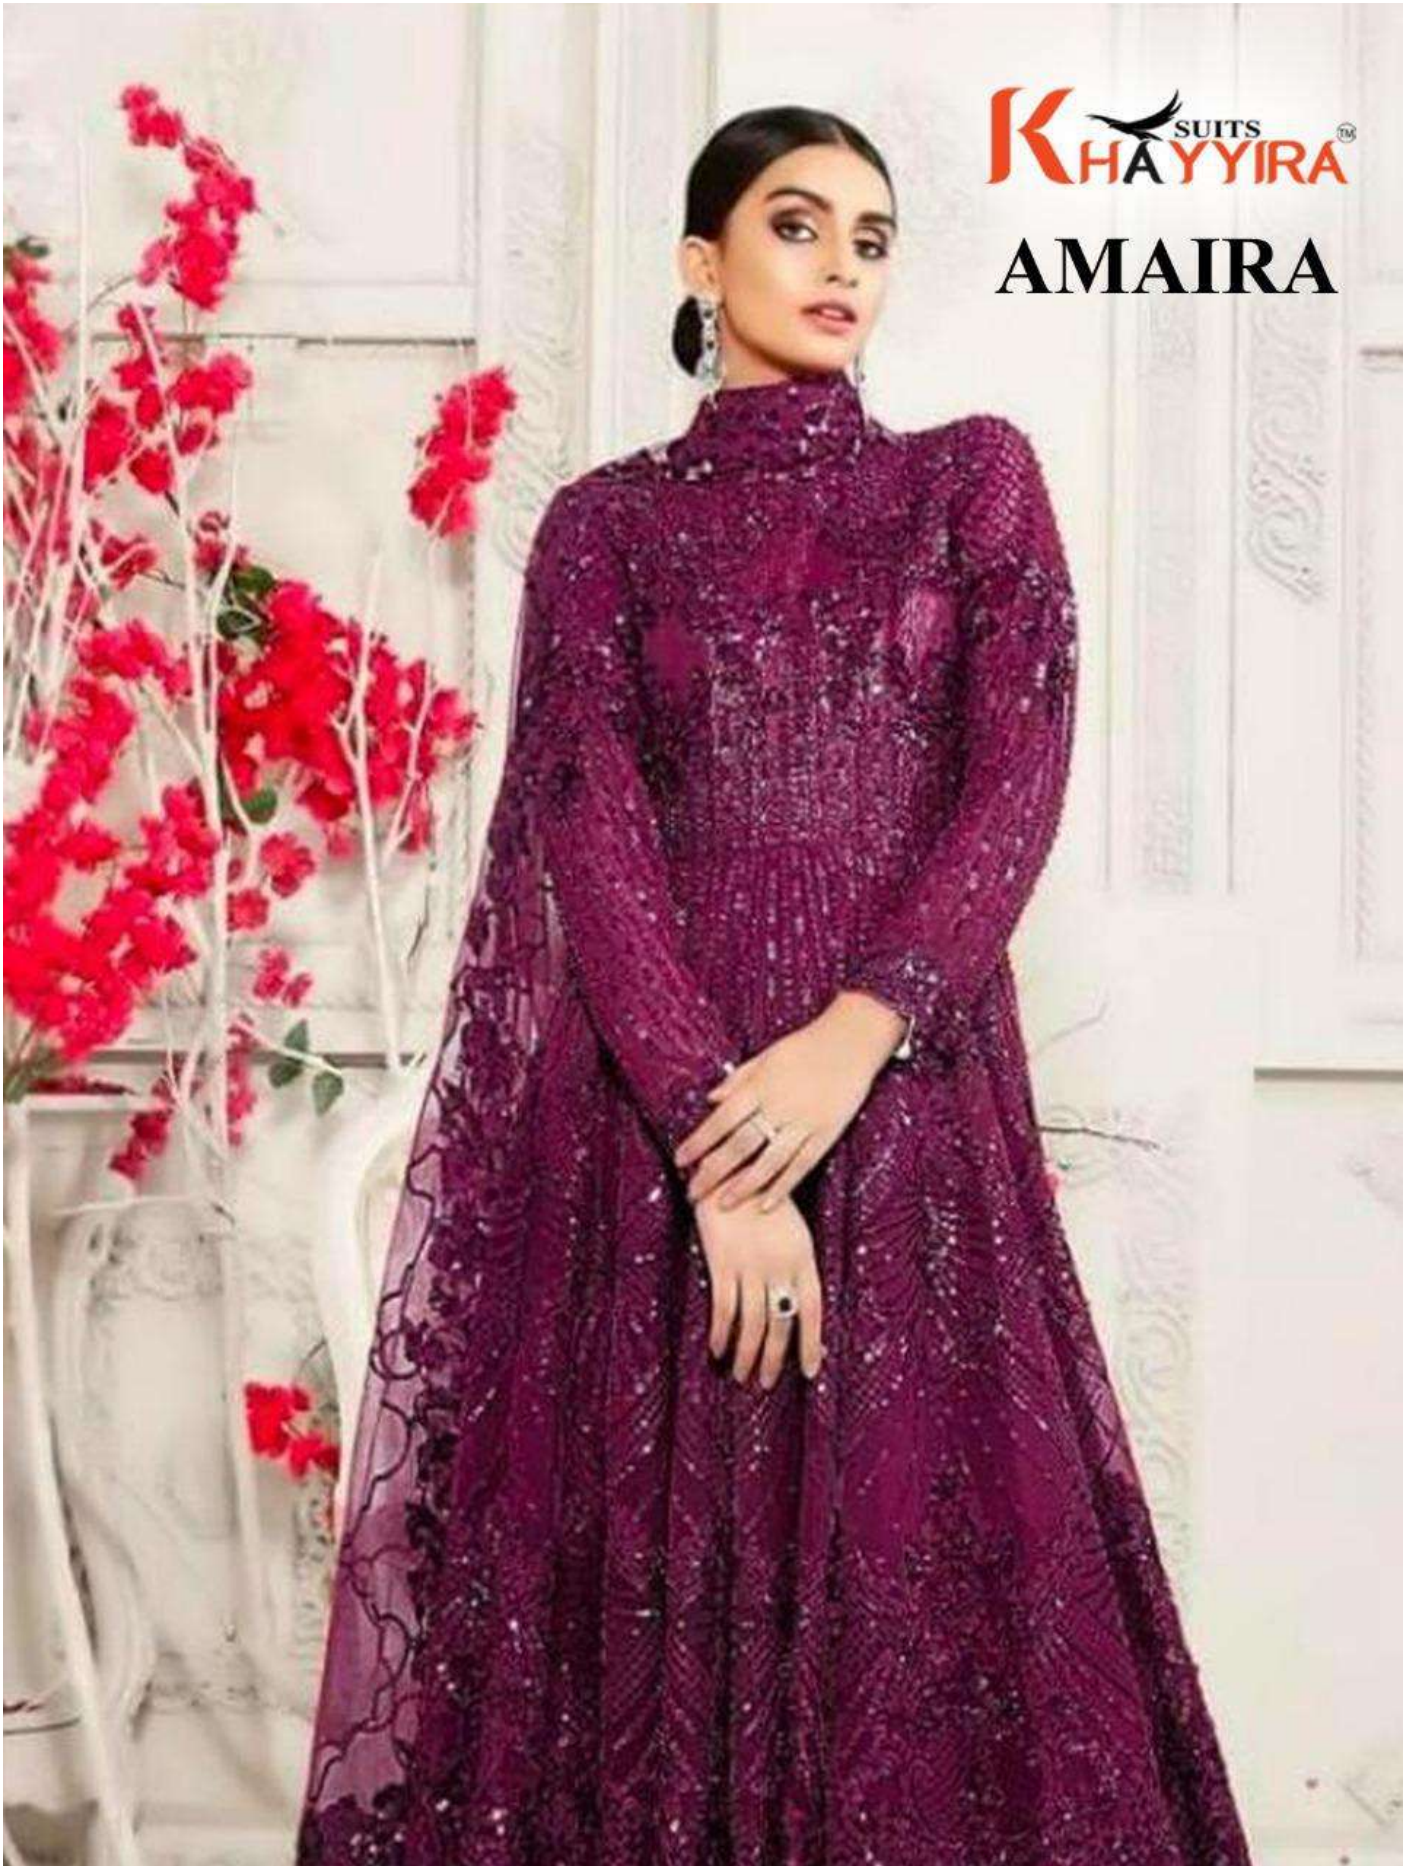

**K** SUITS  
**HAYYIRA**™

**AMAIRA**

**K** SUITS  
**HAYYIRA**™

**D.NO.2000 A**

Top - Butterfly net embroidered  
T/B Inner - Heavy santoon silk  
Bottom - Butterfly net moti work  
Dupatta - Butterfly net embroidered

**K** SUITS  
**HAYYIRA**™

**D.NO.2000 B**

Top - Butterfly net embroidered  
T/B Inner - Heavy santoon silk  
Bottom - Butterfly net moti work  
Dupatta - Butterfly net embroidered