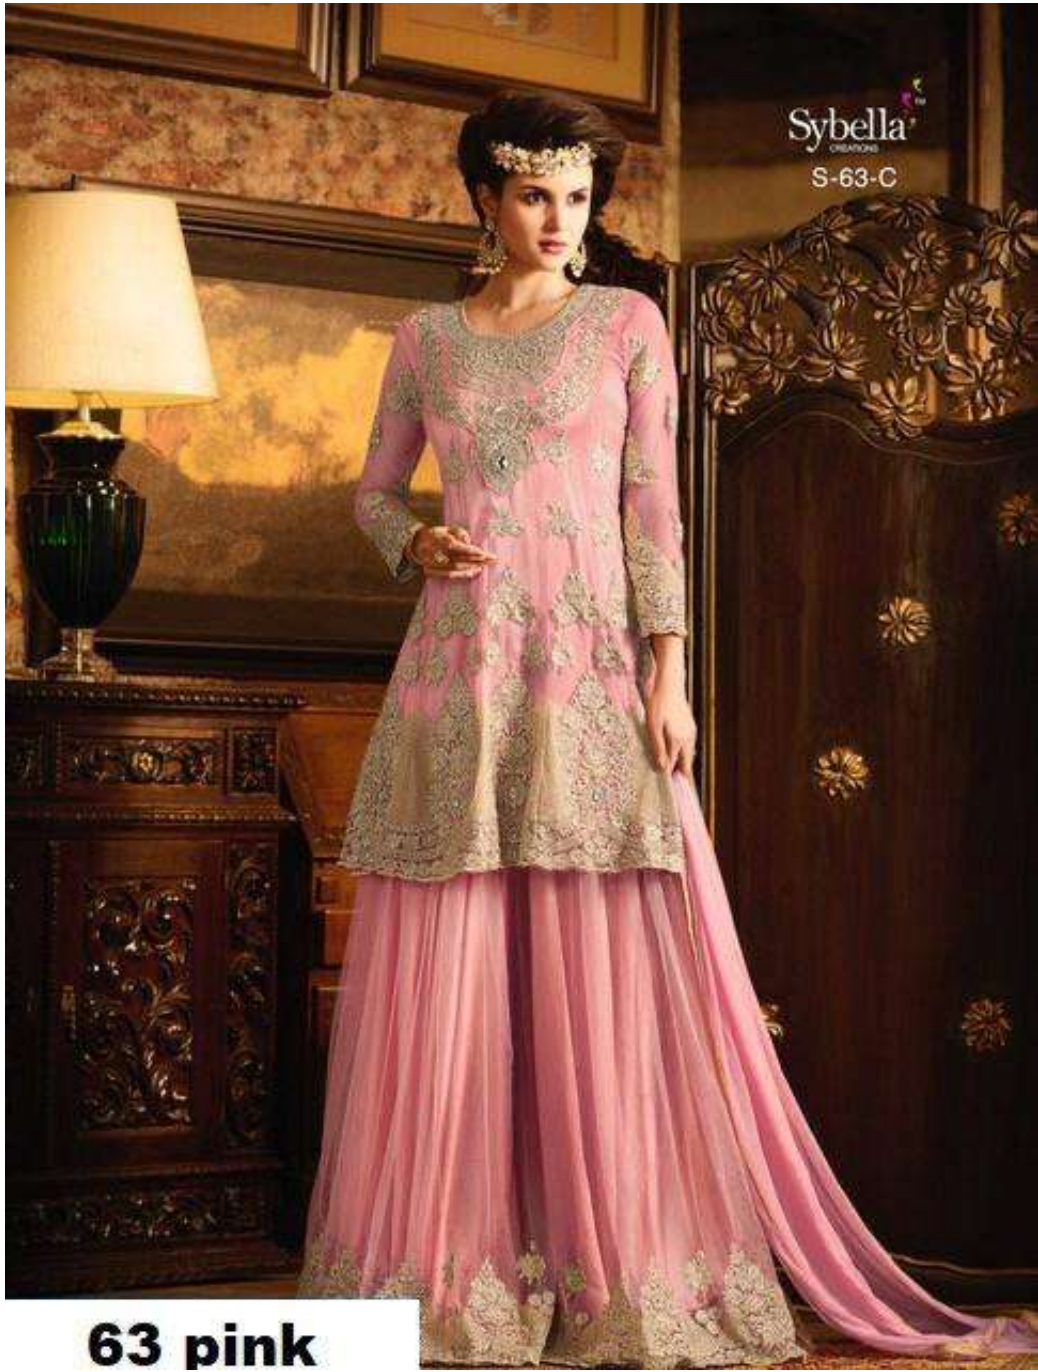

**63 green**

<b>S-63</b>	<b>KOTI :- NET</b> <b>INNER :- HEAVY JAPAN SATIN</b> <b>PLAZO :- NET</b> <b>INNER :- HEAVY JAPAN SATIN</b> <b>DUPATTA :- NAZMIN CHIFFON</b>	<b>3395</b>
-------------	---	-------------

**63 green**

**63 pink**