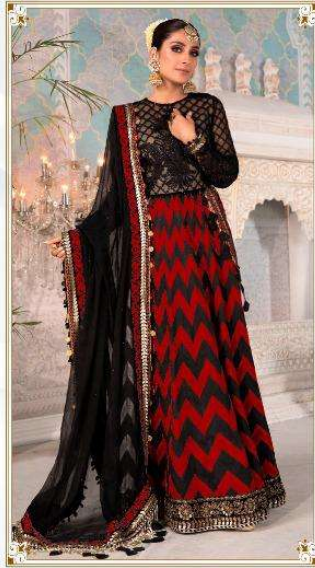

M-1015

MERIUM®
The Premium Creation

Maria.B-21