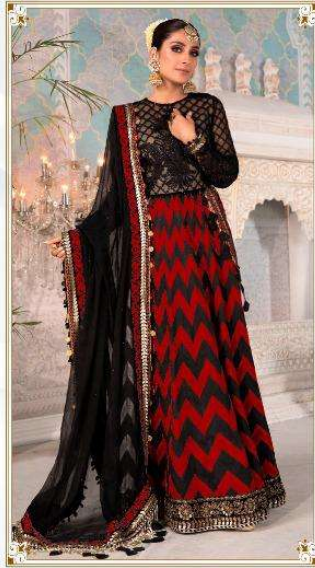

# Maria.B-21

**FABRIC:** M-1016

Top : Georgette+ Nett  
Inner: Santoon  
Dupatta: Nett Dupatta

M-1014

M-1015

M-1016

MERIUM<sup>®</sup>  
The Premium Creation

**Maria.B-21**