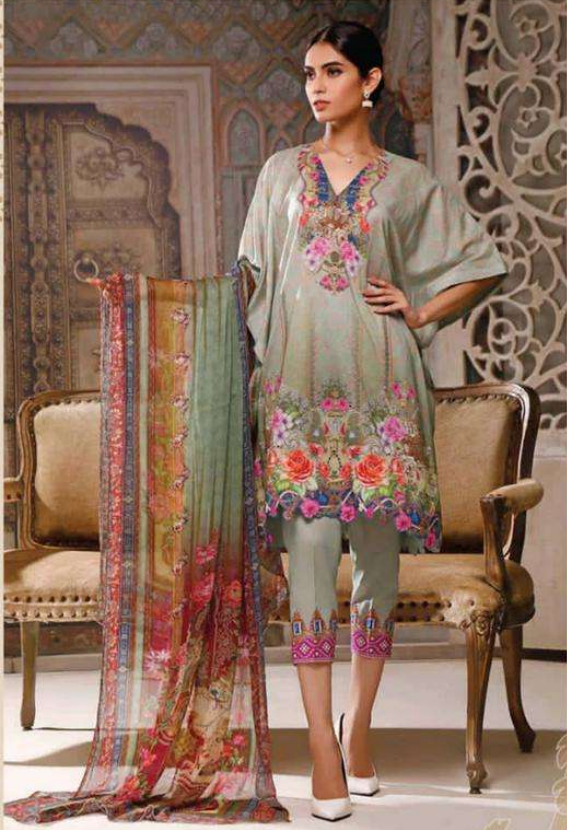

BURQAQ

D.NO:1006