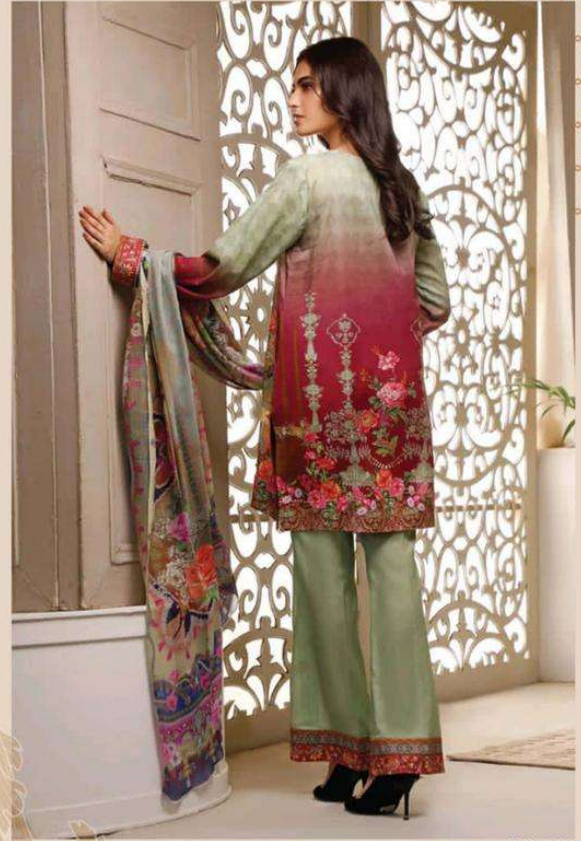

BURAQ

D.NO:1008