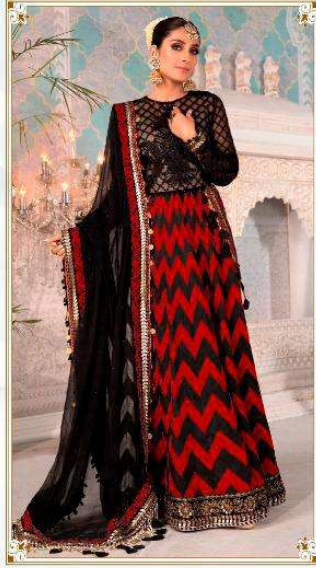

M-1015

GUL BAHAR

Maria.B-21