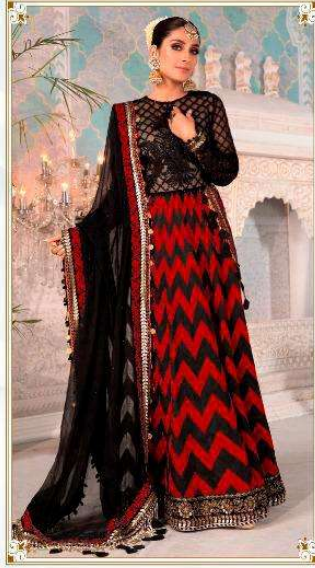

M-1015

GUL BAHAR

Maria.B-21