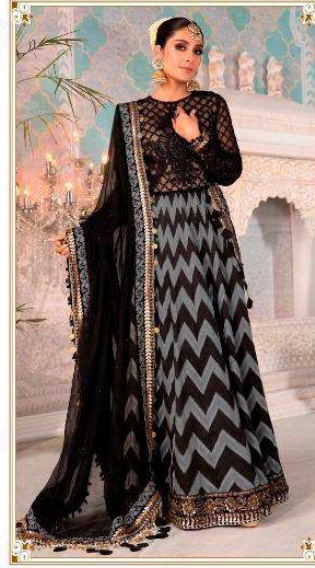

M-1016

GUL BAHAR

Maria.B-21