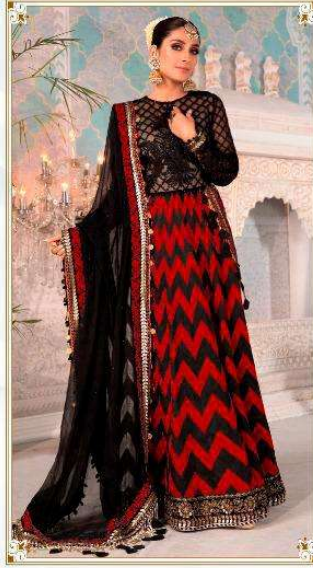

# Maria.B-21

**FABRIC:** M-1016

Top : Georgette+ Nett

Inner: Santoon

Dupatta: Nett Dupatta

M-1014

M-1015

M-1016