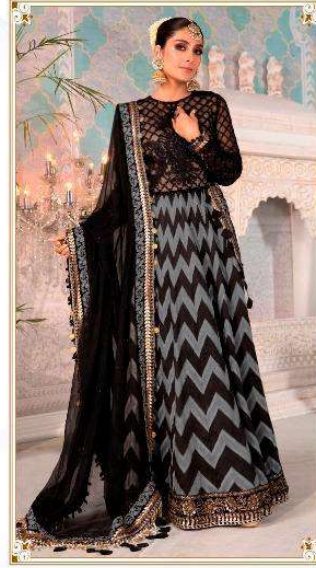

M-1016

GUL BAHAR

Maria.B-21