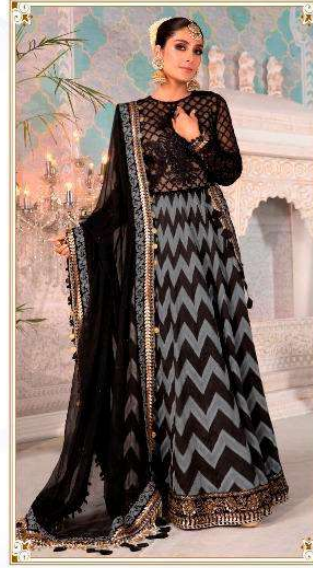

# Maria.B-21

**FABRIC:** M-1016

Top : Georgette+ Nett

Inner: Santoon

Dupatta: Nett Dupatta

M-1014

M-1015

M-1016