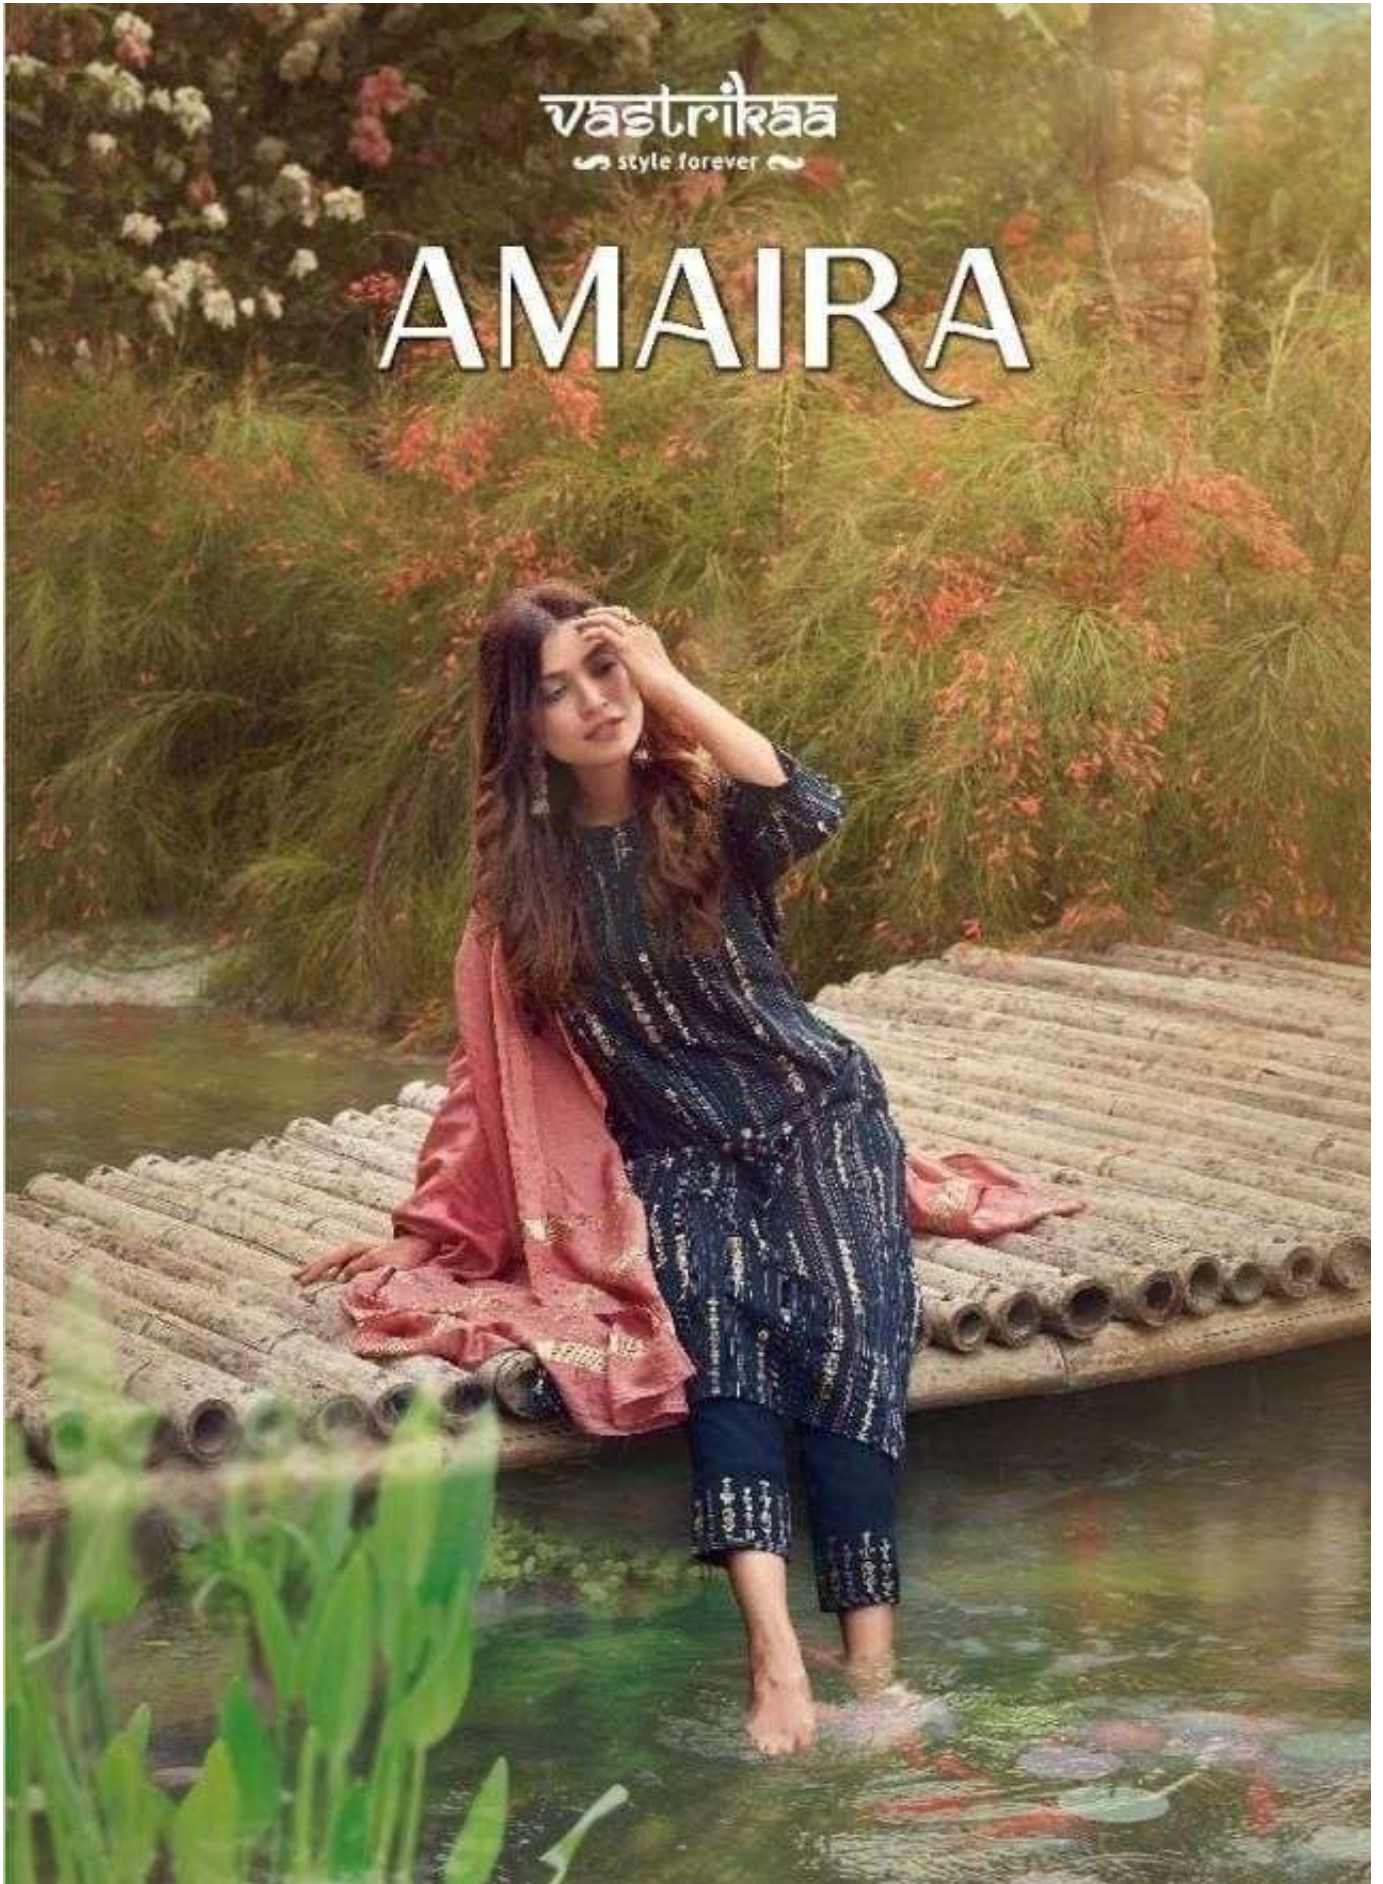

vastrikaa
style forever

AMAIRA