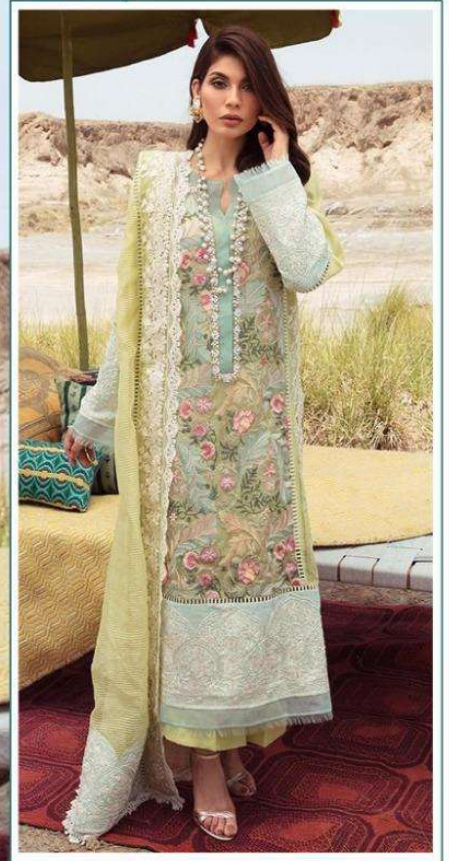

CRIMSON

PREMIUM LAWN COLLECTION
VOL-2

Volano
Trendz

TOP:- LAWN COTTON
DUPATTA:- COTA CHEX
BOTTOM / INNER:- SEMI LAWN

1011

TOP:- LAWN COTTON
DUPATTA:- NET
BOTTOM / INNER:- SEMI LAWN

1012

TOP:- LAWN COTTON
DUPATTA:- COTA CHEX
BOTTOM / INNER:- SEMI LAWN

1011

TOP:- LAWN COTTON
DUPATTA:- NET
BOTTOM / INNER:- SEMI LAWN

1012