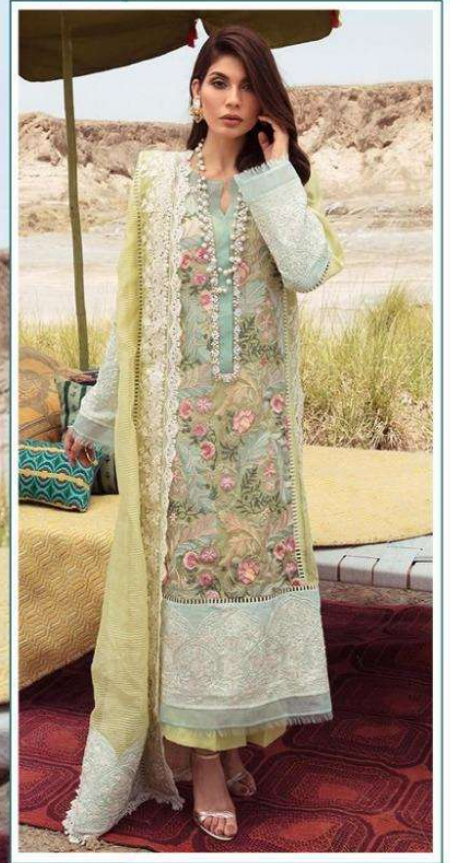

**CRIMSON**  

---

**PREMIUM LAWN COLLECTION**  
**VOL-2**

Volano  
Trendz

TOP:- LAWN COTTON  
DUPATTA:- COTA CHEX  
BOTTOM / INNER:- SEMI LAWN

1011

TOP:- LAWN COTTON  
DUPATTA:- NET  
BOTTOM / INNER:- SEMI LAWN

1012

TOP:- LAWN COTTON  
DUPATTA:- COTA CHEX  
BOTTOM / INNER:- SEMI LAWN

**1011**

TOP:- LAWN COTTON  
DUPATTA:- NET  
BOTTOM / INNER:- SEMI LAWN

**1012**