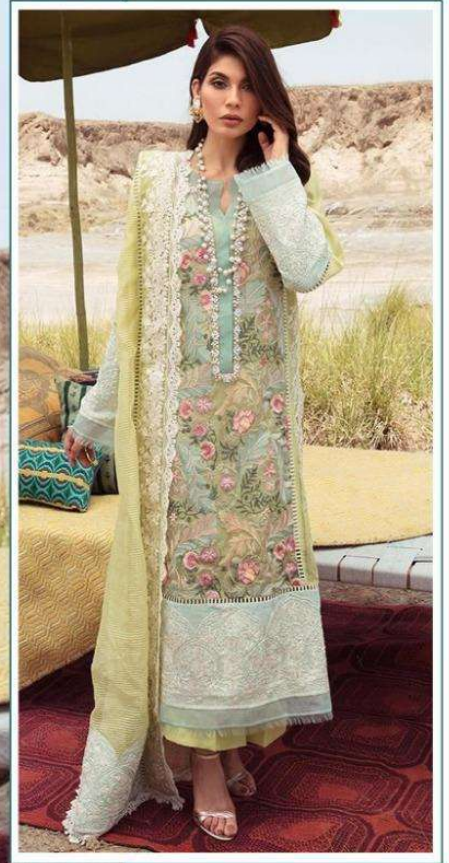

CRIMSON

PREMIUM LAWN COLLECTION
VOL-2

Volano
Trendz

TOP:- LAWN COTTON
DUPATTA:- COTA CHEX
BOTTOM / INNER:- SEMI LAWN

1011

TOP:- LAWN COTTON
DUPATTA:- NET
BOTTOM / INNER:- SEMI LAWN

1012

TOP:- LAWN COTTON
DUPATTA:- COTA CHEX
BOTTOM / INNER:- SEMI LAWN

1011

TOP:- LAWN COTTON
DUPATTA:- NET
BOTTOM / INNER:- SEMI LAWN

1012